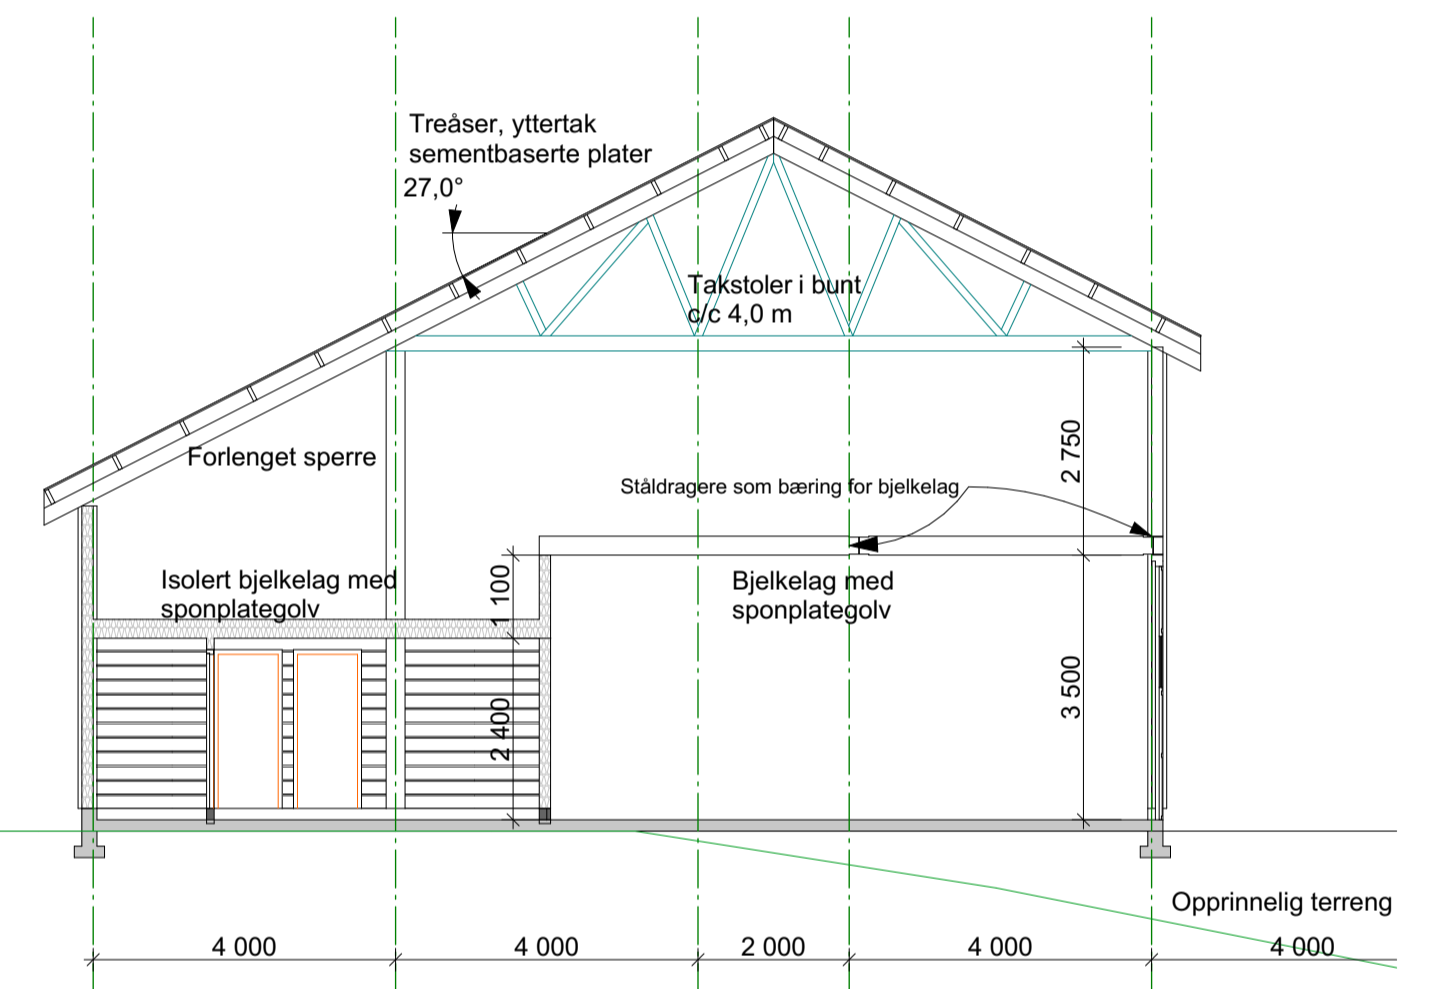

Framtidig redskapshus

© Denne tegninga er Norsk Landbruksrådgiving Sør-Trøndelag sin eiendom og kan ikke brukes av andre uten avtale med Norsk Landbruksrådgiving Sør-Trøndelag

Jfr. Lov om opphavsrett av 12.05.61 § 2

NR.: 17-1046	EIER: Vallersund Gård	ADR: 7167 Vallersund
	EIEND: 85/1	KOM: Bjugn
PLANL: P.O.Skjølberg/K.E.Ree	OPPDRAG: Ny driftsbygning storfes og sau	Arkivnavn: Vallersund 7.pjn
TEIGN: 8/6-2018 K.E.Ree	ANT.BLAD: 1	BLAD NR: 1
12/7-2018 K.E.Ree		MAL: 1:100
31/8-2018 K.E.Ree		
1/10-2018 K.E.Ree		

Norsk Landbruksrådgiving Trøndelag

7083 Leinstrand
951 38 287/72 84 51 10