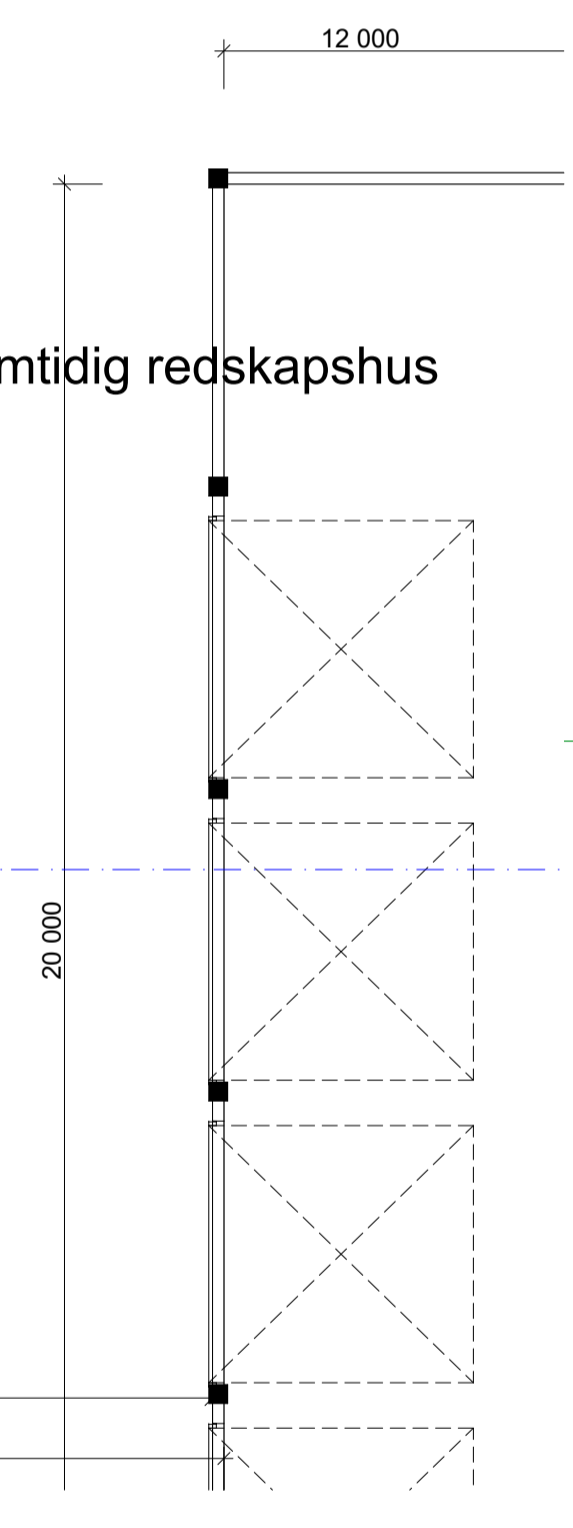

Framtidig redskapshus