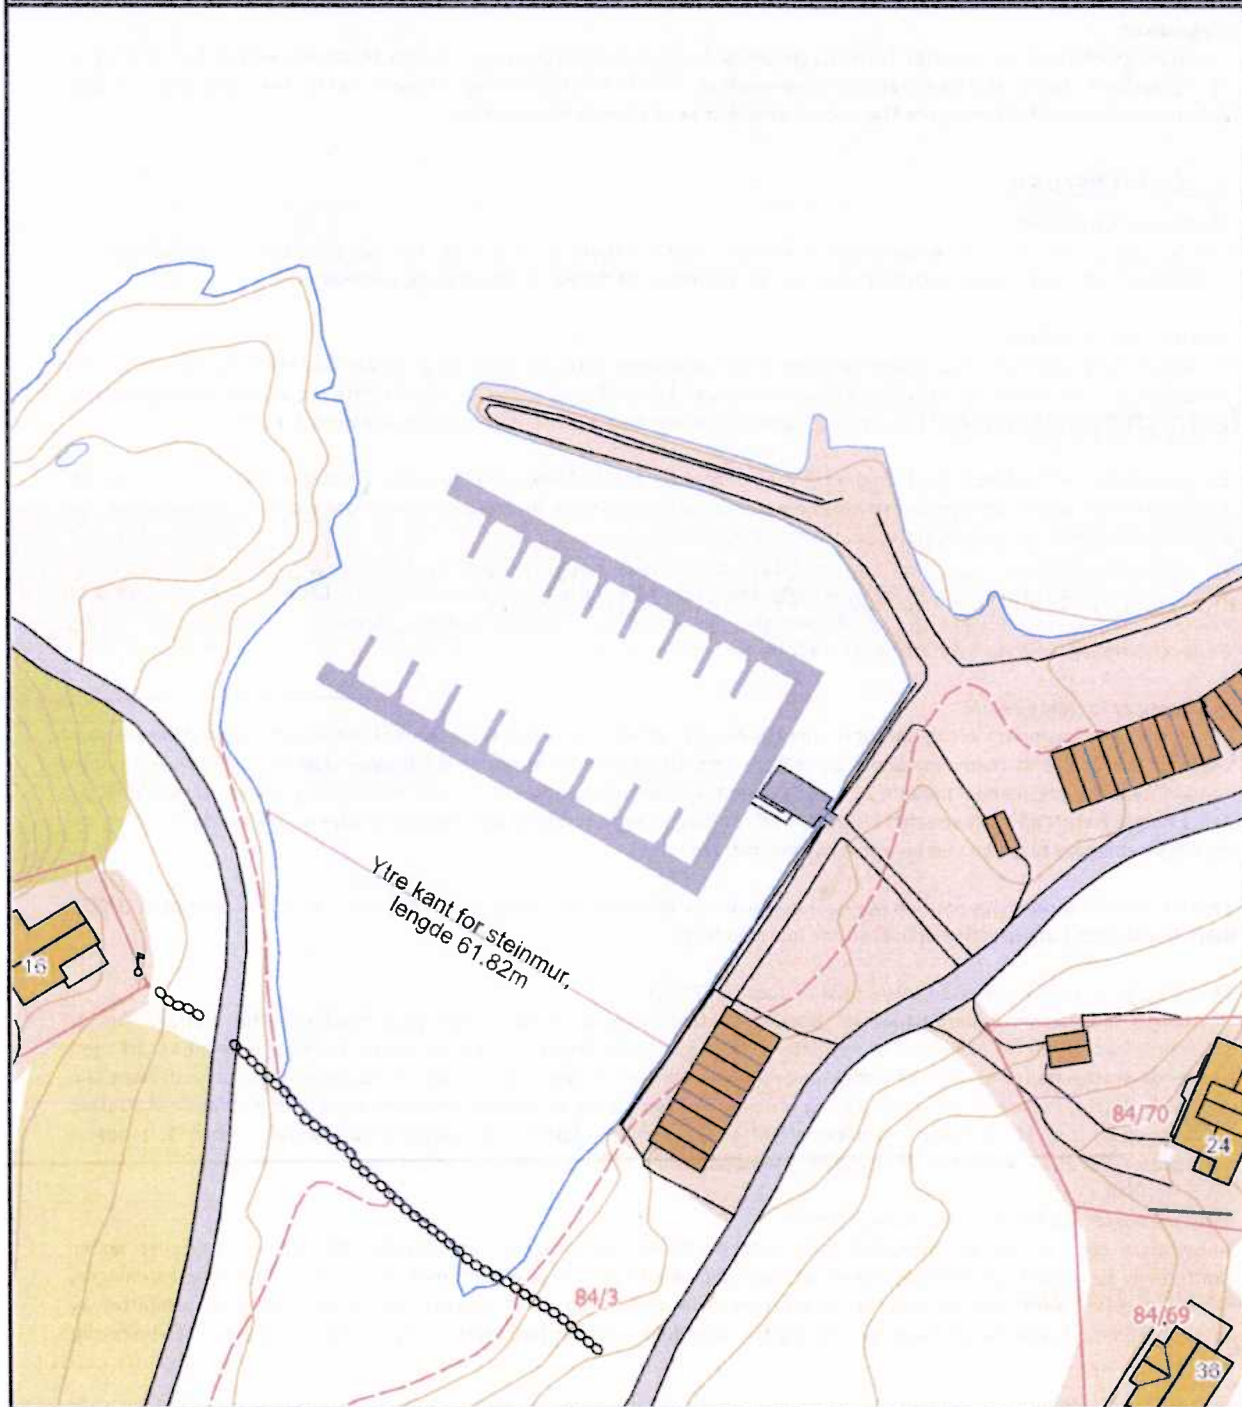

- VEKLEGAT -

	SITUASJONSKART					
	Eiendom:	Gnr: 0	Bnr: 0	Fnr: 0		Snr: 0
		Adresse: <i>NAUSTHULLA, HALDORHÅMN</i>				
Hj.haver/Fester:	<i>HANS OTTO SJVERN</i>					
BJUGN KOMMUNE	Dato: 16/1-2019	Sign: <i>Svenn Kulløy</i>	Målestokk 1:1000			

Det tas forbehold om at det kan forekomme feil på kartet, bla. gjelder dette eiendomsgrenser, ledninger/kabler, kummer m.m. som i forbindelse med prosjektering/anleggsarbeid må undersøkes nærmere.