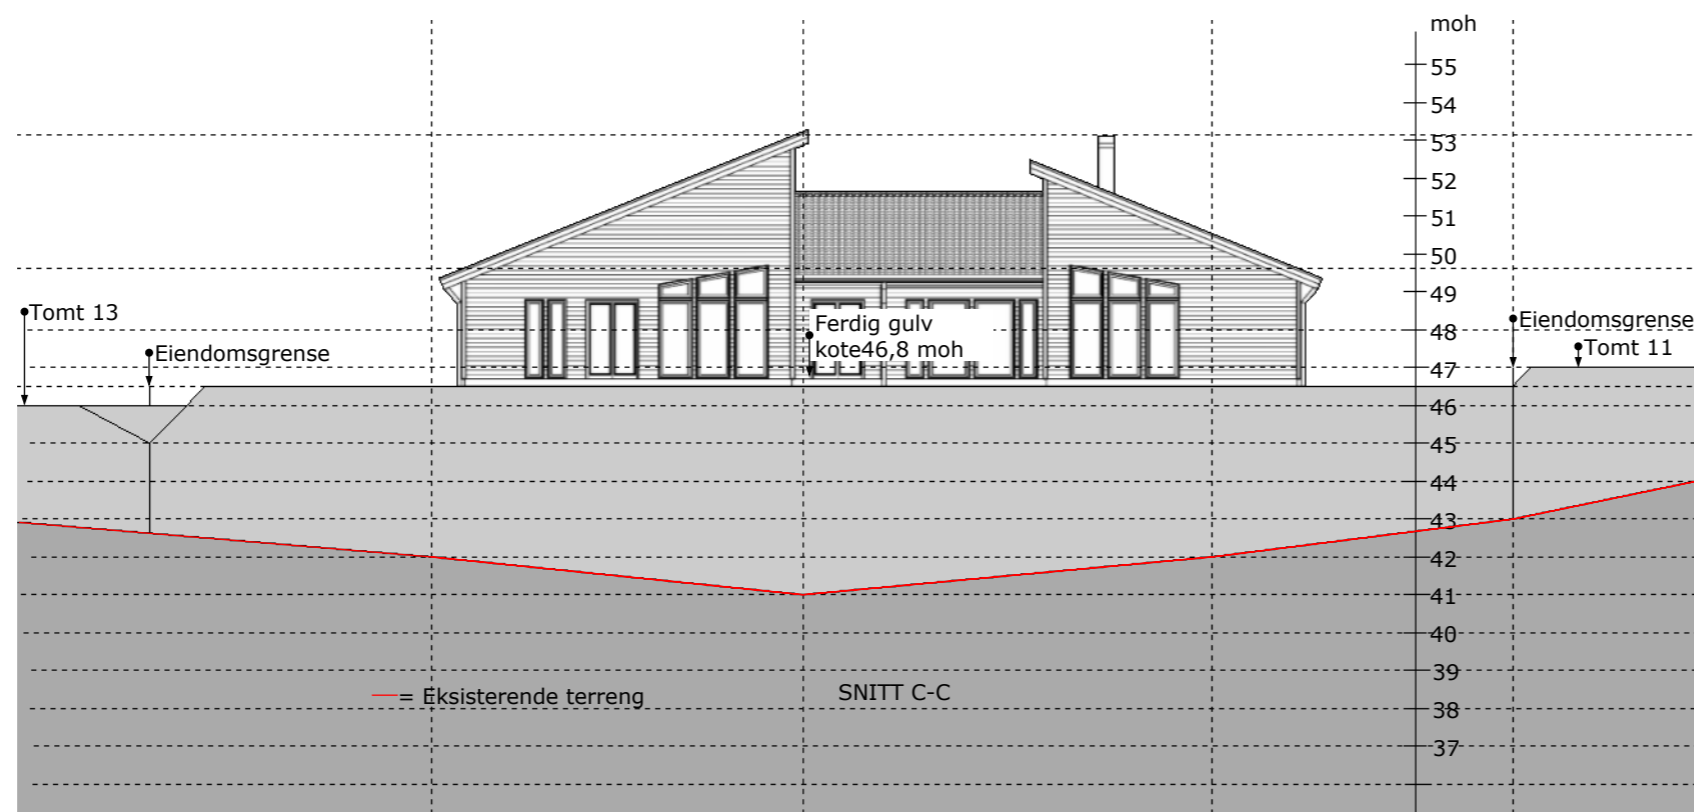

Ny bolig for:
Isabel Stormo Lilleby og
Joachim Sørensen

Byggeadresse:
Heimstadveien tomte 12

Terrengsnitt
M = 1:200 (A3)

01.07.2015

Ny bolig for:
Isabel Stormo Lilleby og
Joachim Sørensen

Byggeadresse:
Heimstadveien tomt 12

Terrengsnitt
M = 1:200 (A3)

01.07.2015