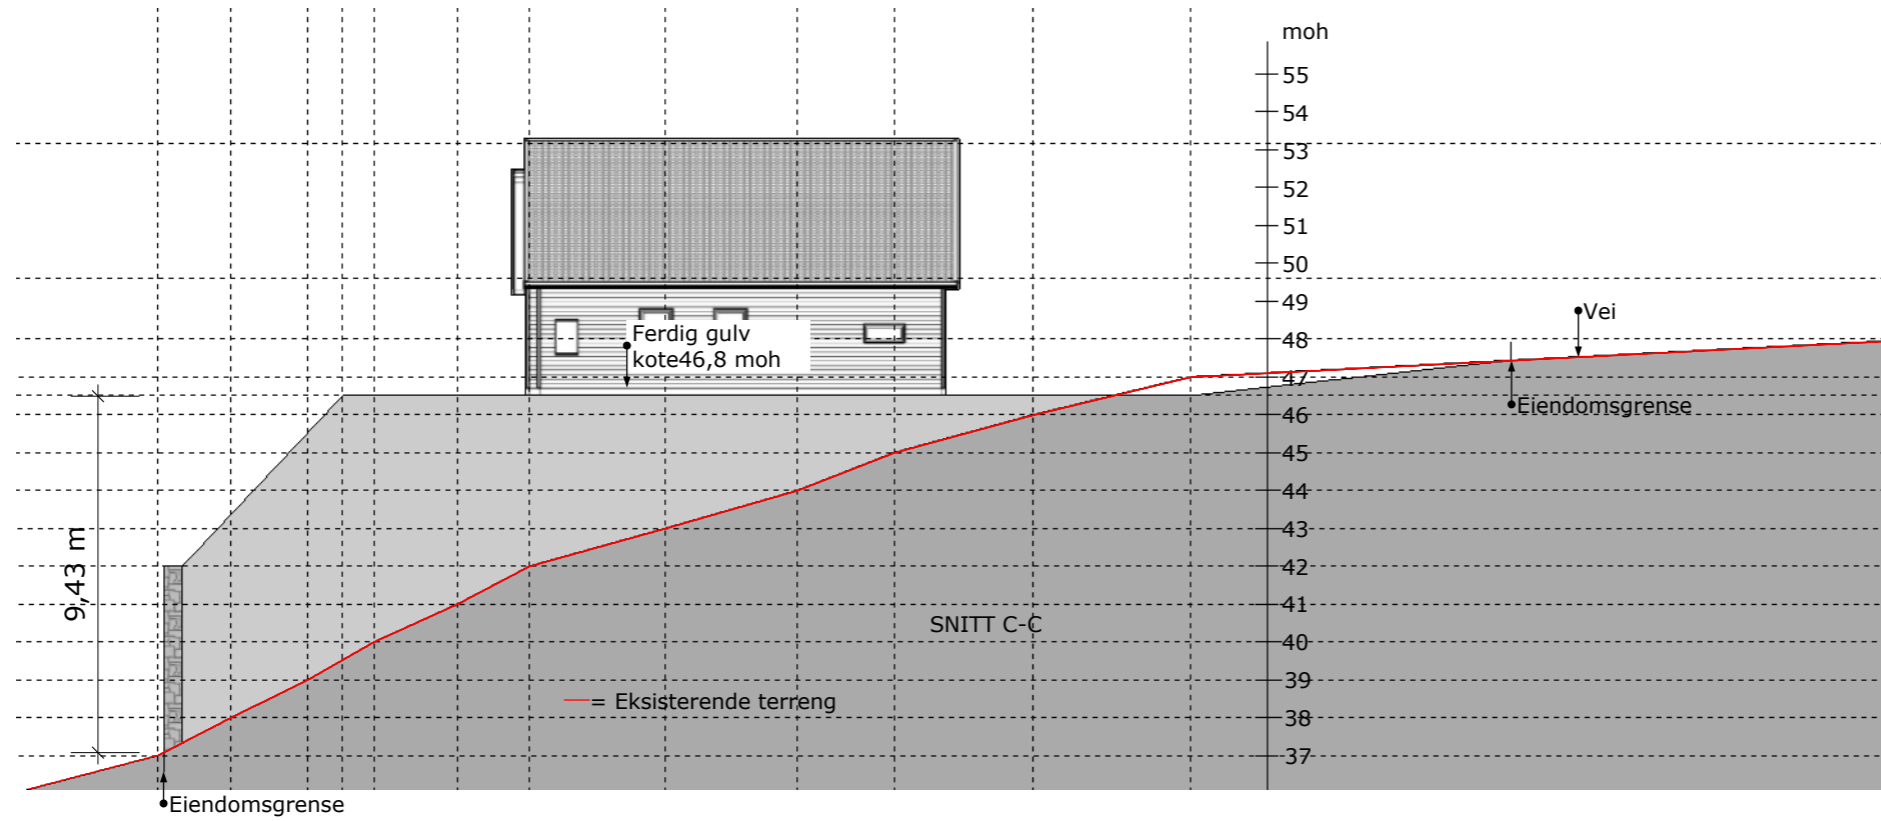

Ny bolig for:
Isabel Stormo Lilleby og
Joachim Sørensen

Byggeadresse:
Heimstadveien tomte 12

Terrengsnitt
M = 1:200 (A3)

01.07.2015

Ny bolig for:
Isabel Stormo Lilleby og
Joachim Sørensen

Byggeadresse:
Heimstadveien tomt 12

Terrengsnitt
M = 1:200 (A3)

01.07.2015