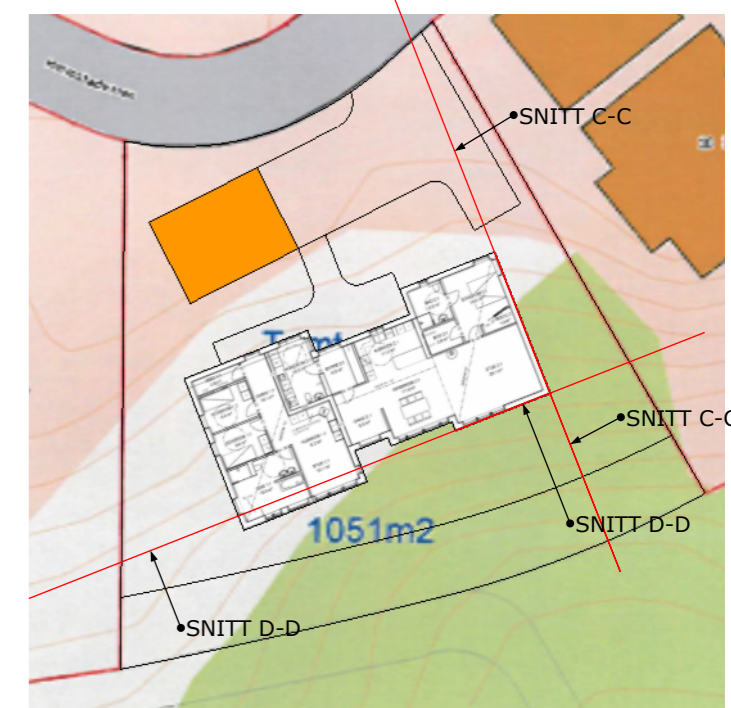

Ny bolig for:
Isabel Stormo Lilleby og
Joachim Sørensen

Byggeadresse:
Heimstadveien tomte 12

Terrengsnitt
M = 1:200 (A3)

01.07.2015

Ny bolig for:
Isabel Stormo Lilleby og
Joachim Sørensen

Byggeadresse:
Heimstadveien tomt 12

Terrengsnitt
M = 1:200 (A3)

01.07.2015