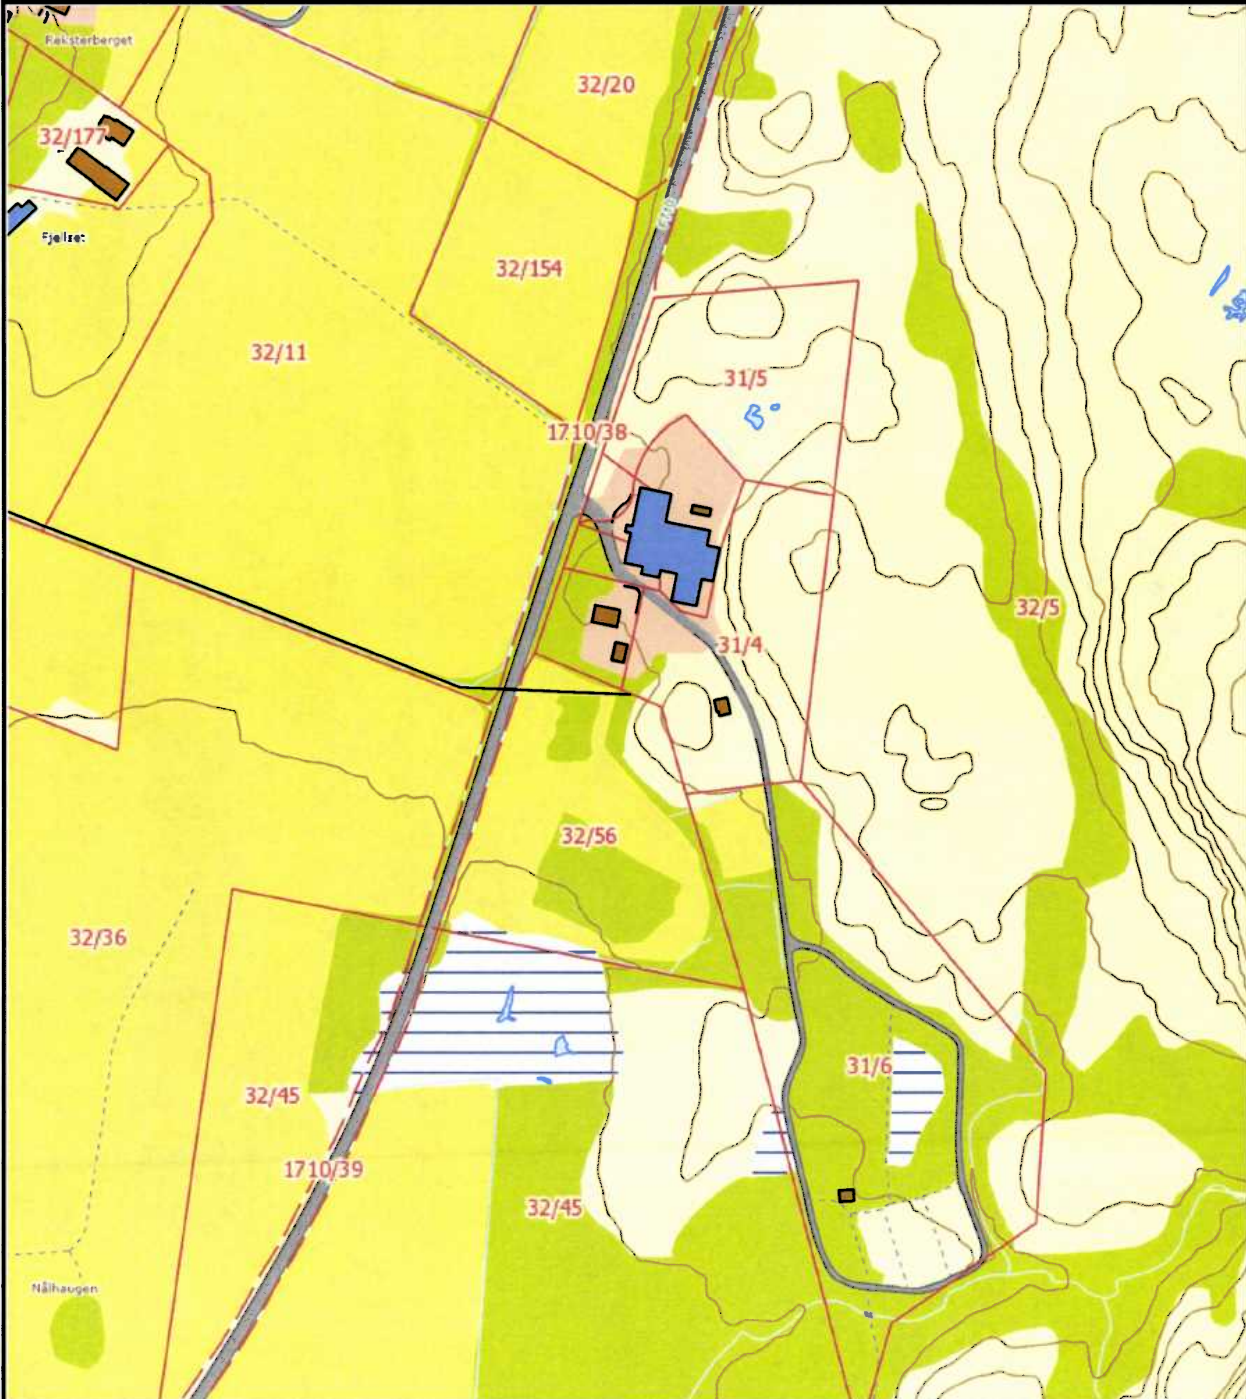

SITUASJONSKART

Eiendom:

Gnr: 32

Bnr: 24

Fnr: 0

Snr: 0

Adresse: Ervikveien 147, 7160 BJUGN

Hj.haver/Fester:

**BJUGN
KOMMUNE**

Dato: 25/3-2015 Sign:

D-1

Målestokk
1:4000

Det tas forbehold om at det kan forekomme feil på kartet, bla. gjelder dette eiendomsgrenser, ledninger/kabler, kummer m.m. som i forbindelse med prosjektering/anleggsarbeid må undersøkes nærmere.