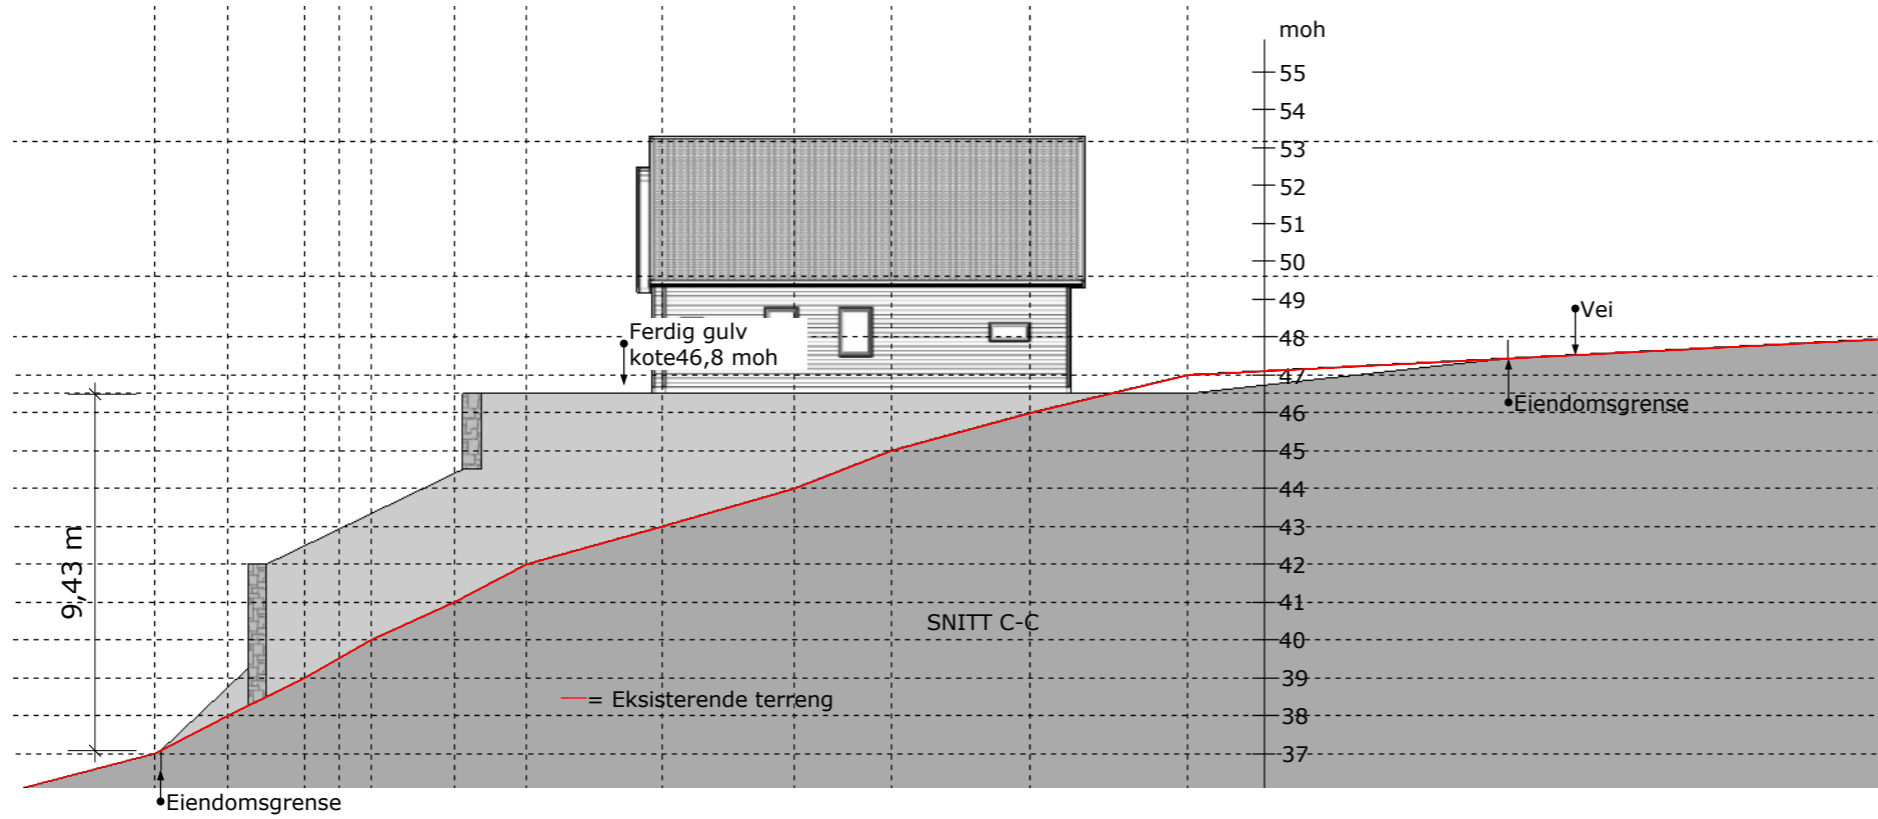

Ny bolig for:  
 Isabel Stormo Lilleby og  
 Joachim Sørensen

Byggeadresse:  
 Heimstadveien tomt 12

Terrengsnitt  
 M = 1:200 (A3)

03.09.2015

Ny bolig for:  
Isabel Stormo Lilleby og  
Joachim Sørensen

Byggeadresse:  
Heimstadveien tomt 12

Terrengsnitt  
M = 1:200 (A3)

03.09.2015