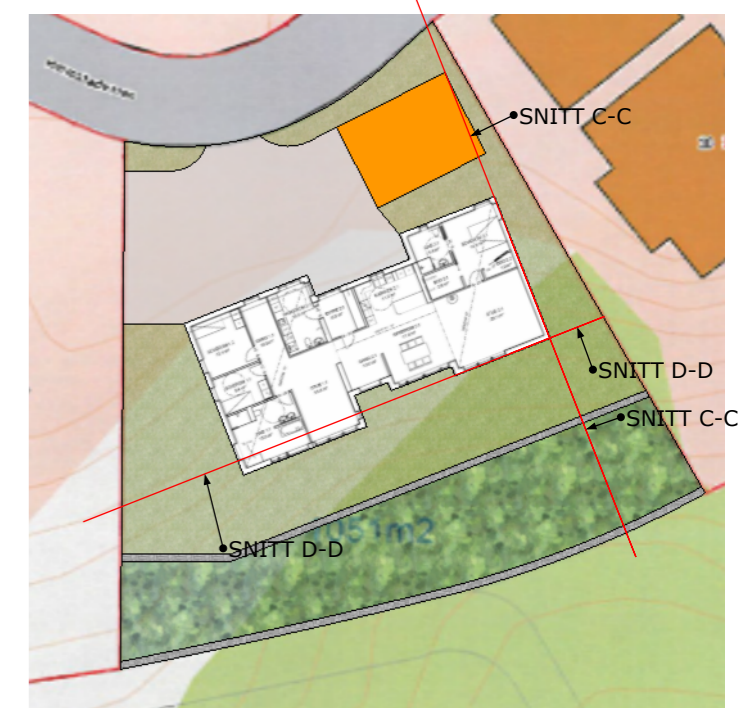

Ny bolig for:  
 Isabel Stormo Lilleby og  
 Joachim Sørensen

Byggeadresse:  
 Heimstadveien tomt 12

Terrengsnitt  
 M = 1:200 (A3)

03.09.2015

Ny bolig for:  
Isabel Stormo Lilleby og  
Joachim Sørensen

Byggeadresse:  
Heimstadveien tomt 12

Terrengsnitt  
M = 1:200 (A3)

03.09.2015