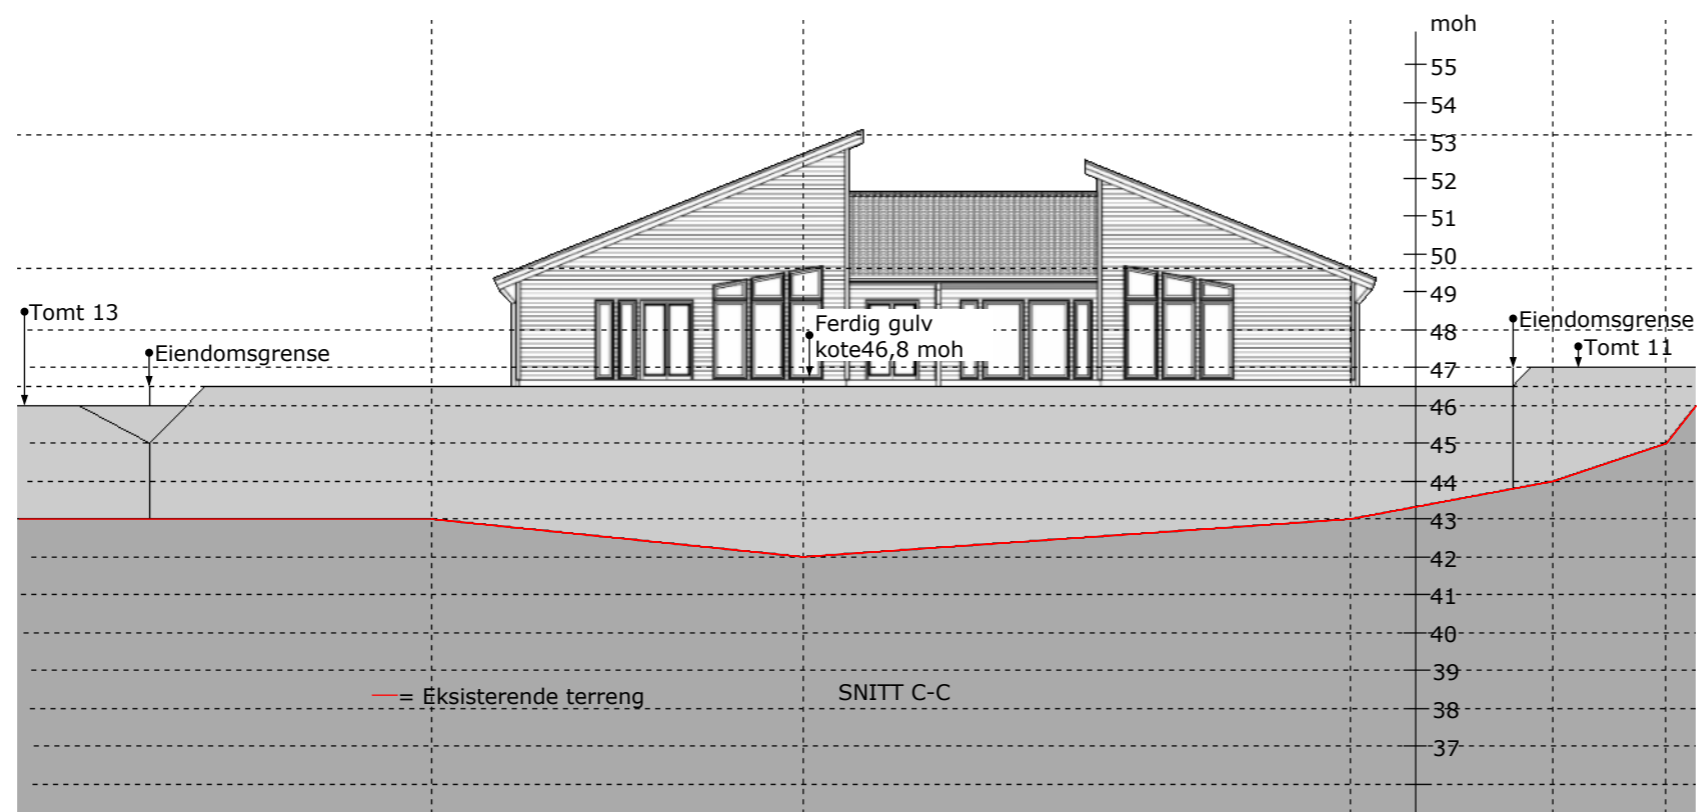

Ny bolig for:  
 Isabel Stormo Lilleby og  
 Joachim Sørensen

Byggeadresse:  
 Heimstadveien tomt 12

Terrengsnitt  
 M = 1:200 (A3)

03.09.2015

Ny bolig for:  
Isabel Stormo Lilleby og  
Joachim Sørensen

Byggeadresse:  
Heimstadveien tomt 12

Terrengsnitt  
M = 1:200 (A3)

03.09.2015