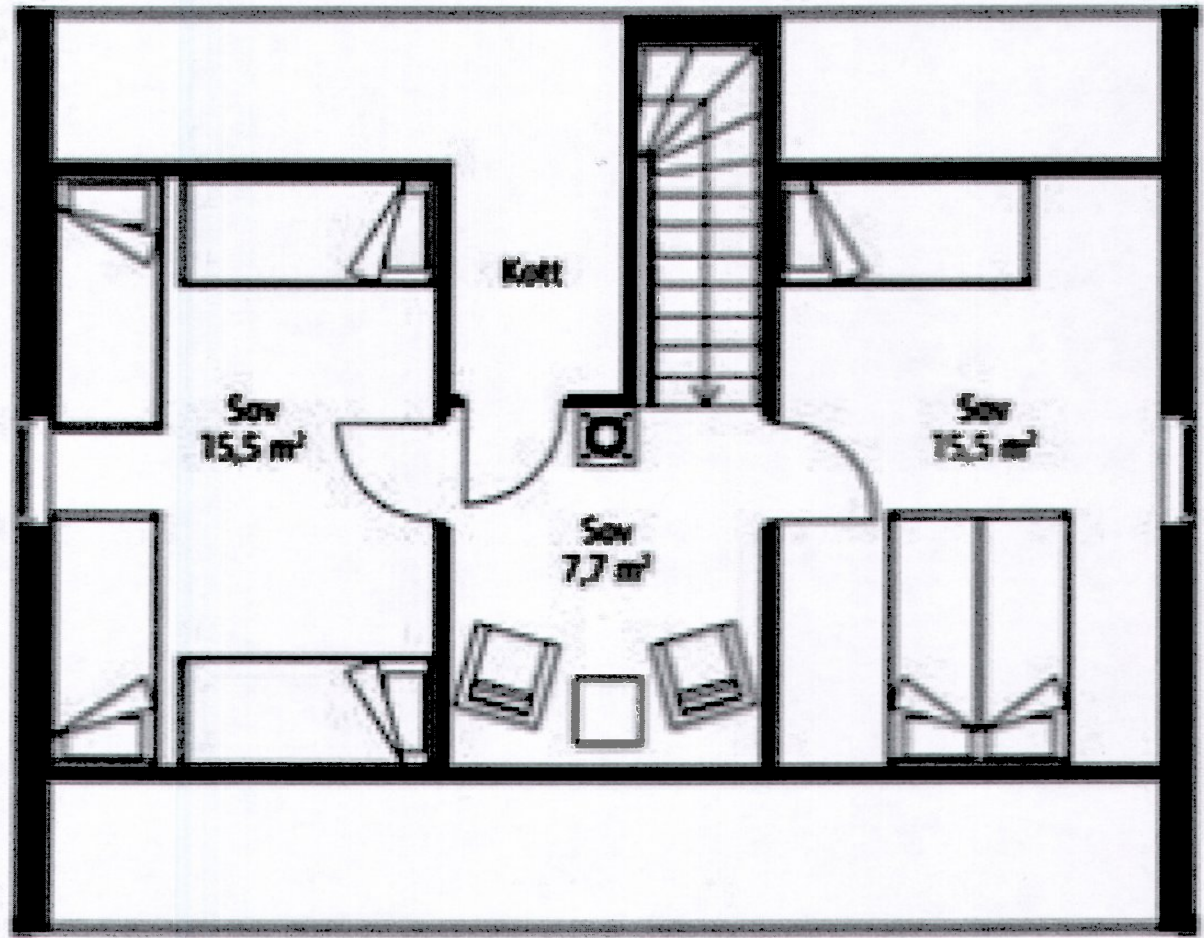

MOTTATT
- 6 JUNI 2012
BJUGN KOMMUNE

MOTTATT
- 6 JUNI 2012
BJUGN KOMMUNE

9600 mm

8000 mm

Naust ved Strandheim 33/1

MOTTATT
- 6 JUNI 2012
BJUGN KOMMUNE

Fasader fra
Øst og vest

Fasade fra sør

8,7 : 6