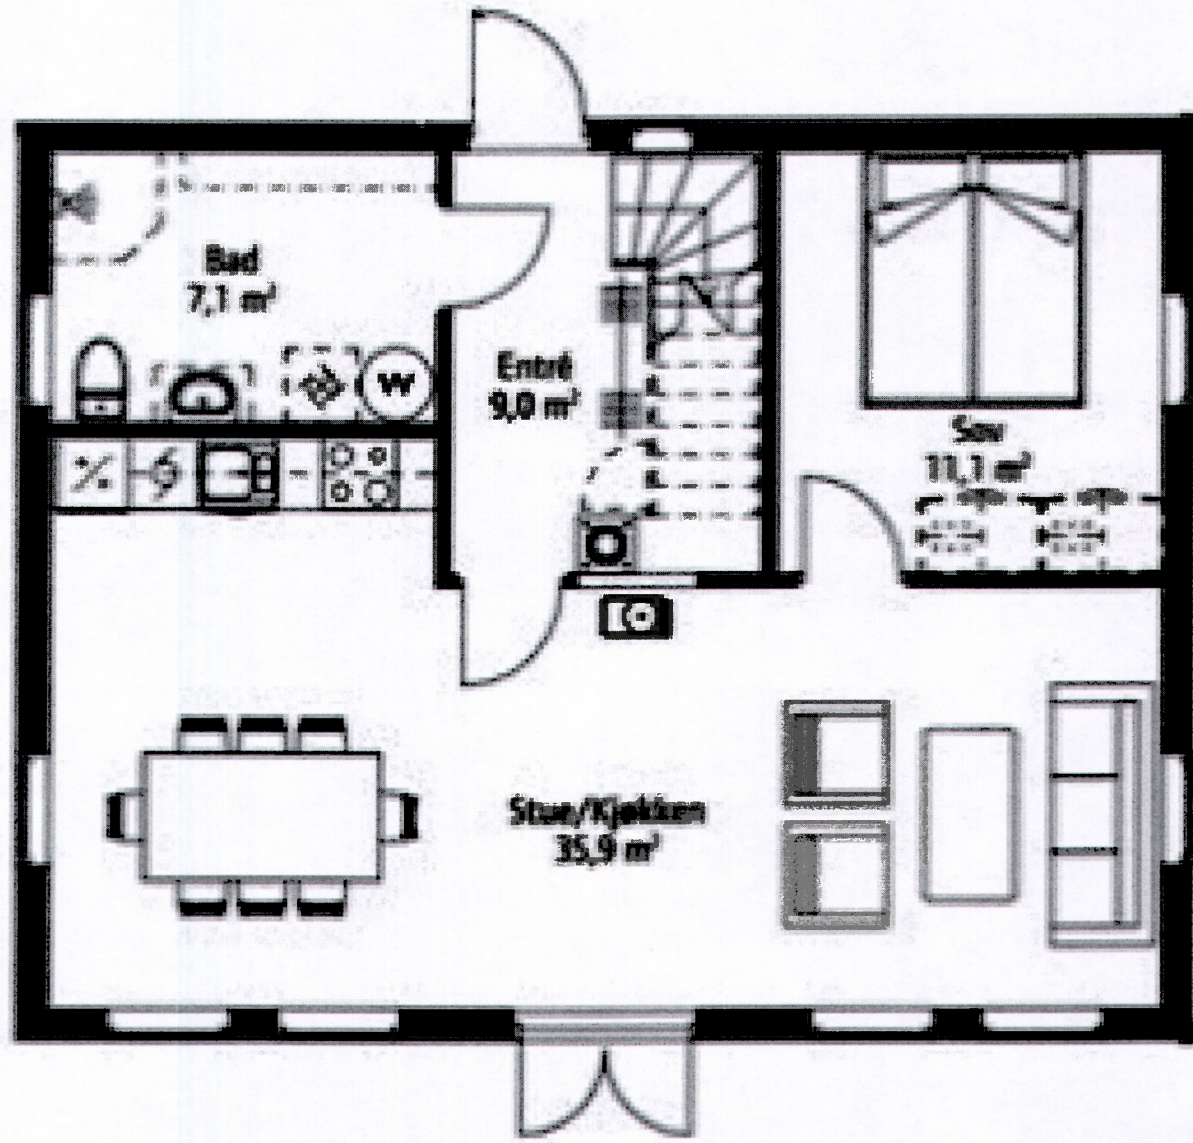

MOTTATT
- 6 JUNI 2012
BJUGN KOMMUNE

MOTTATT
- 6 JUNI 2012
BJUGN KOMMUNE

9600 mm

8000 mm

Naust ved Strandheim 33/1

MOTTATT
- 6 JUNI 2012
BJUGN KOMMUNE

Fasader fra
Øst og vest

Fasade fra sør

8,7 : 6