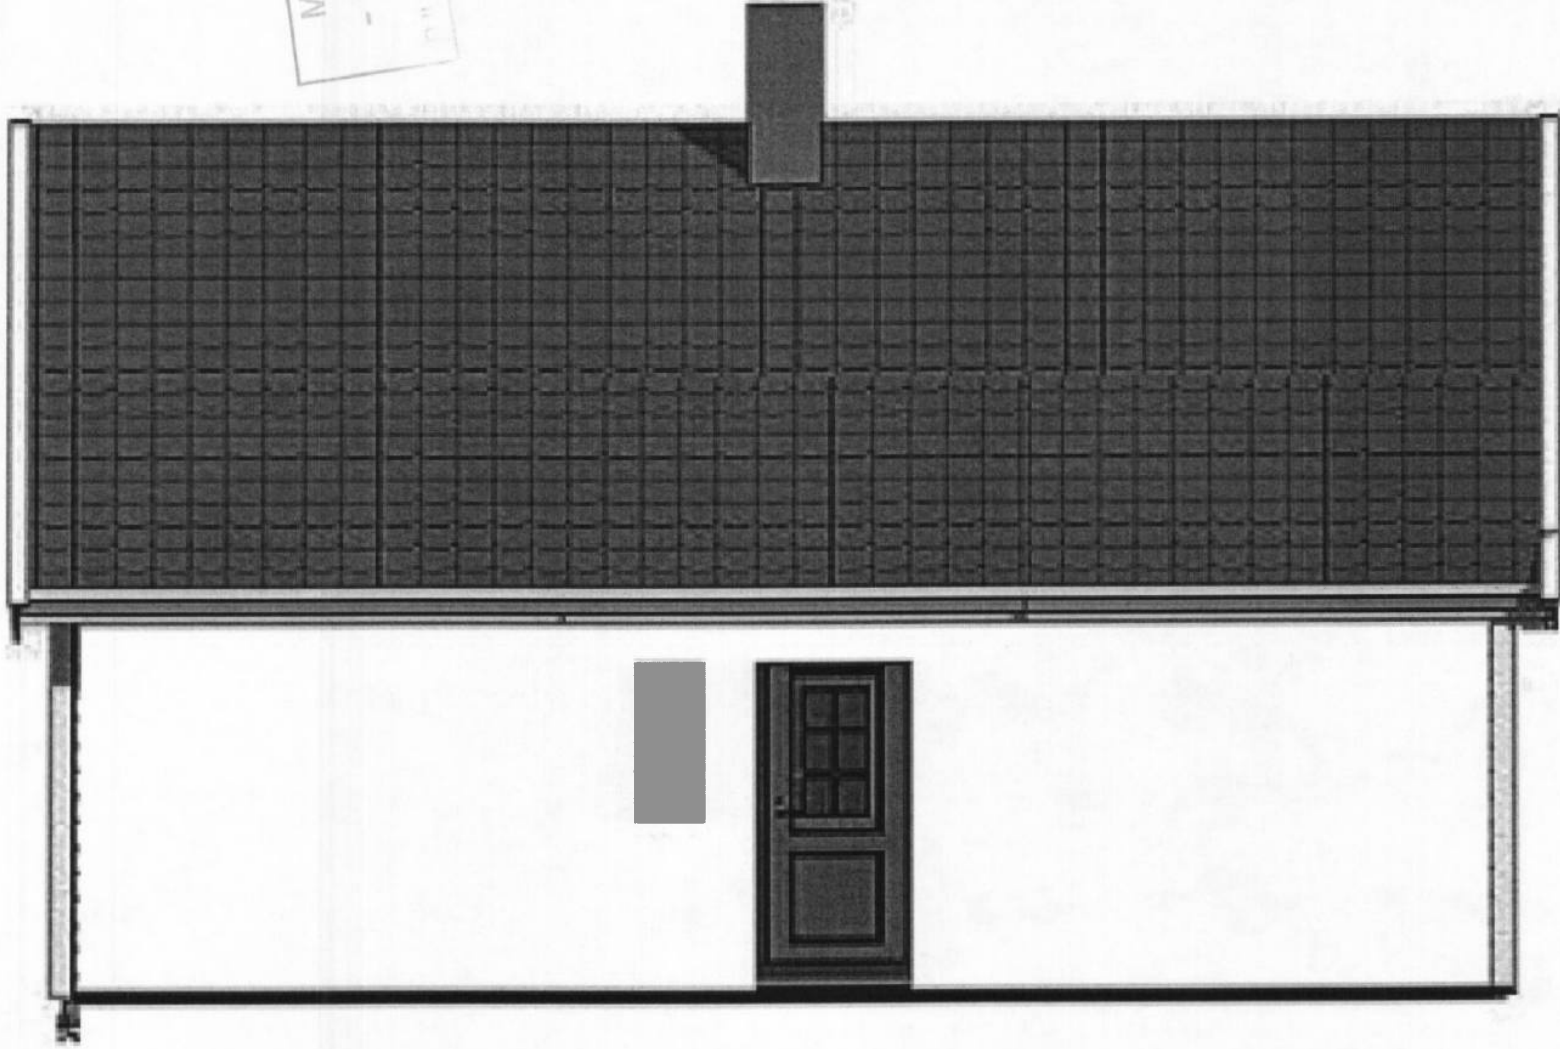

Frå nord

MOTTATT
- 6 JUNI 2012
PILSEN KOMMUNE