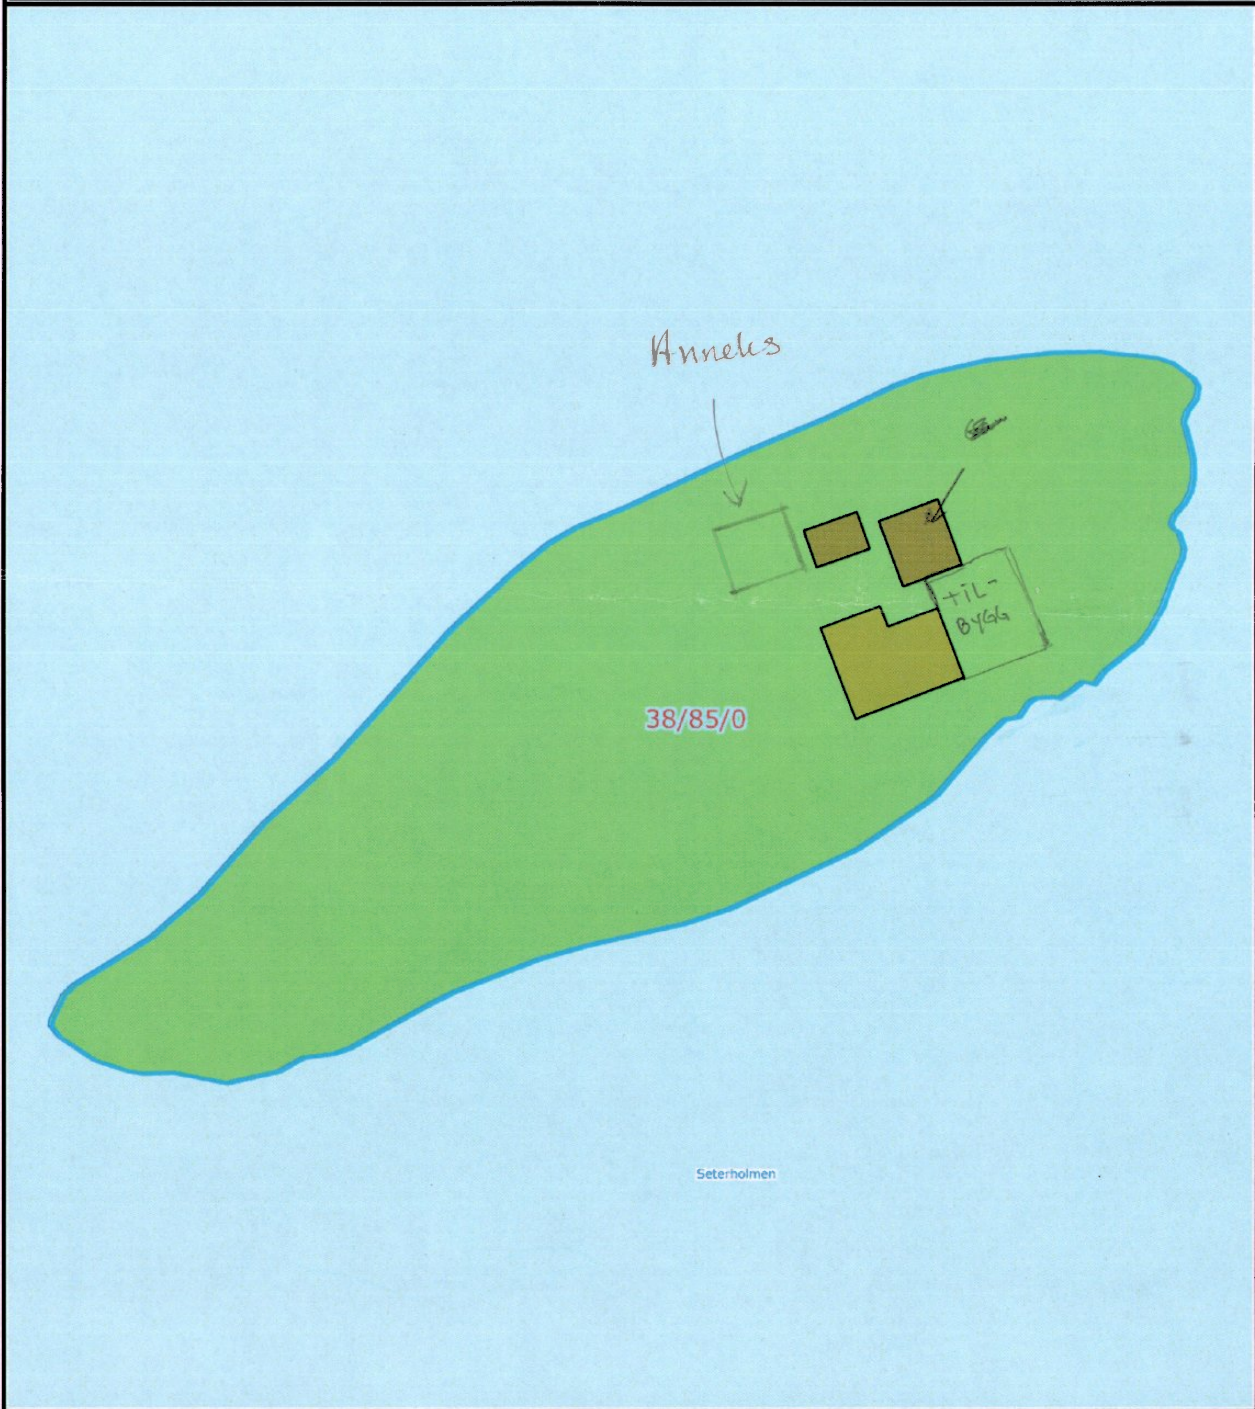

	SITUASJONSKART					
	Eiendom:	Gnr: 38	Bnr: 85	Fnr: 0		Snr: 0
		Adresse: 7160 BJUGN				
Hj.haver/Fester:	GJØLGA LINDA, NORDMYRVEGEN 24, 7089 HEIMDAL, med flere					
BJUGN KOMMUNE	Dato: 3/4-2012 Sign: _____				Målestokk 1:500	

Det tas forbehold om at det kan forekomme feil på kartet, bla. gjelder dette eiendomsgrenser, ledninger/kabler, kummer m.m. som i forbindelse med prosjektering/anleggsarbeid må undersøkes nærmere.