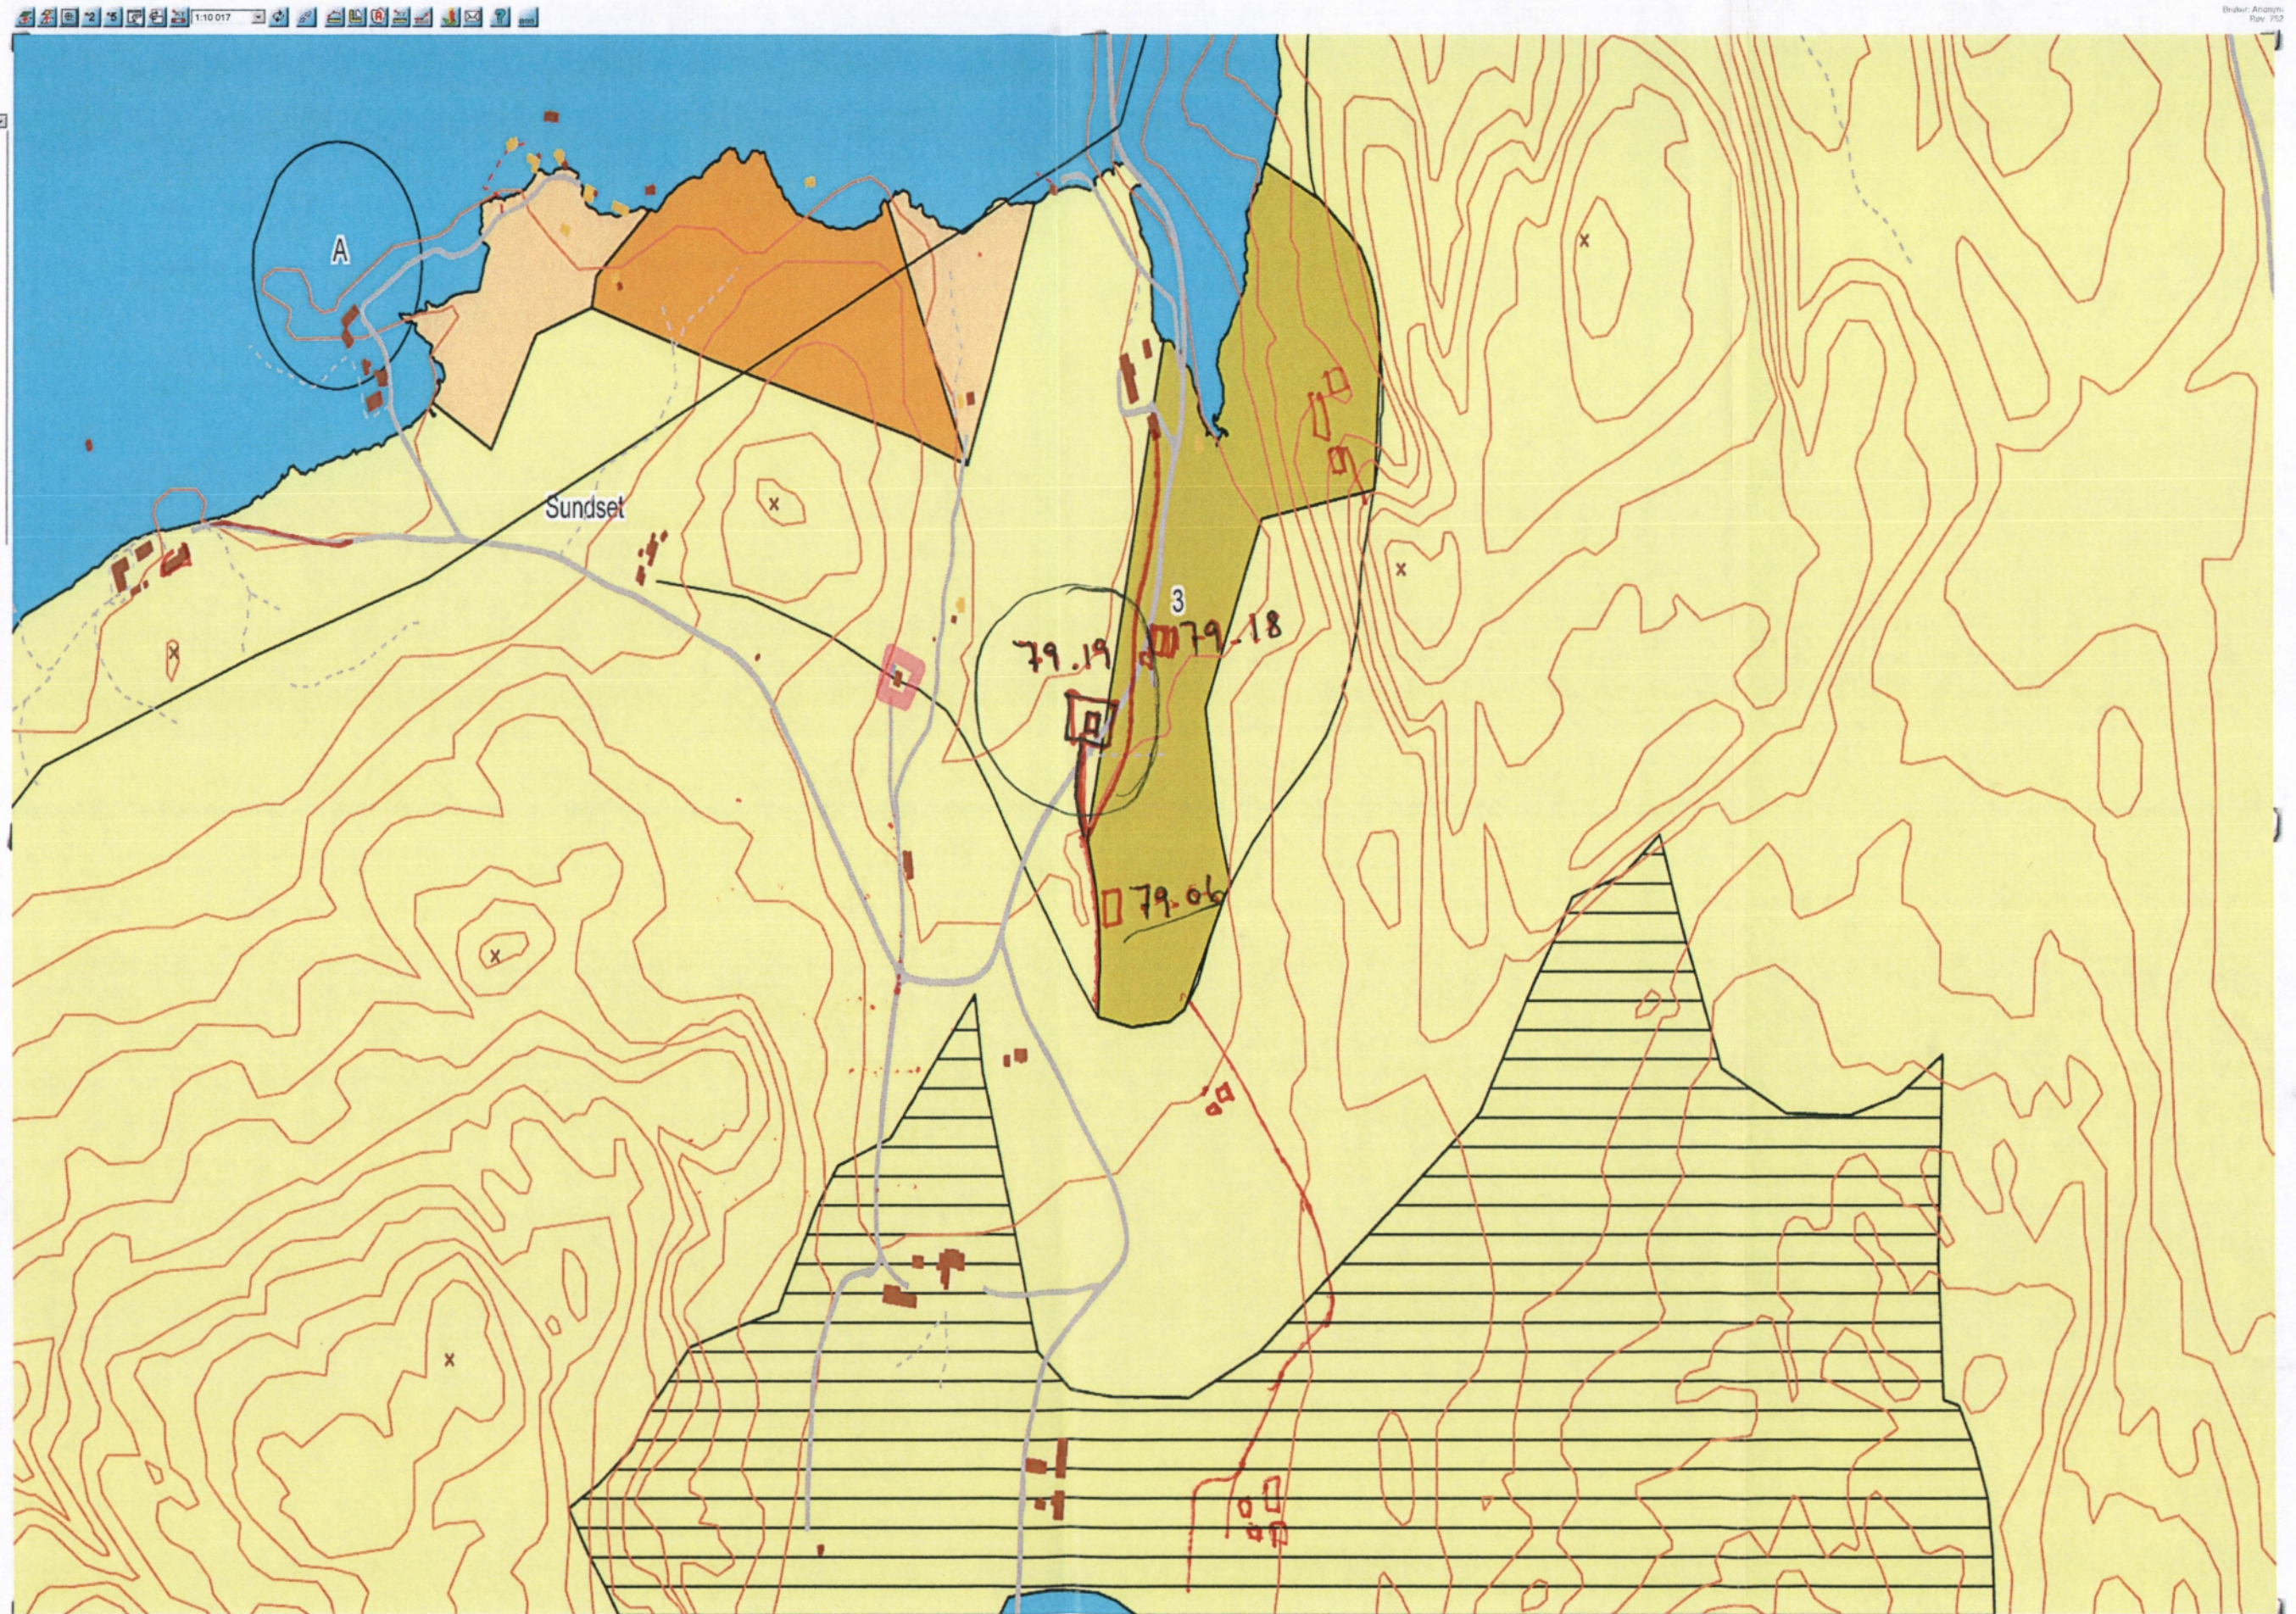

51

**fantastiske FOSSEN**

Kommuneplan

Søk i eiendomskart

7919/00

Et resultat. Går dit automatisk. Merk at utgåtte eiendommer ikke finnes i kartet, men kan hentes ved å søke i Matrikkelen.

Søk i Matrikkelen

Søkeresultat kan også ses i legnborkartingen.

UTM 32 Euro89 EPSG:32632

Kartgrunnlag: ©GEOVEKST og Statens kartverk R139293. Det tas forbehold om feil og mangler i kartet.