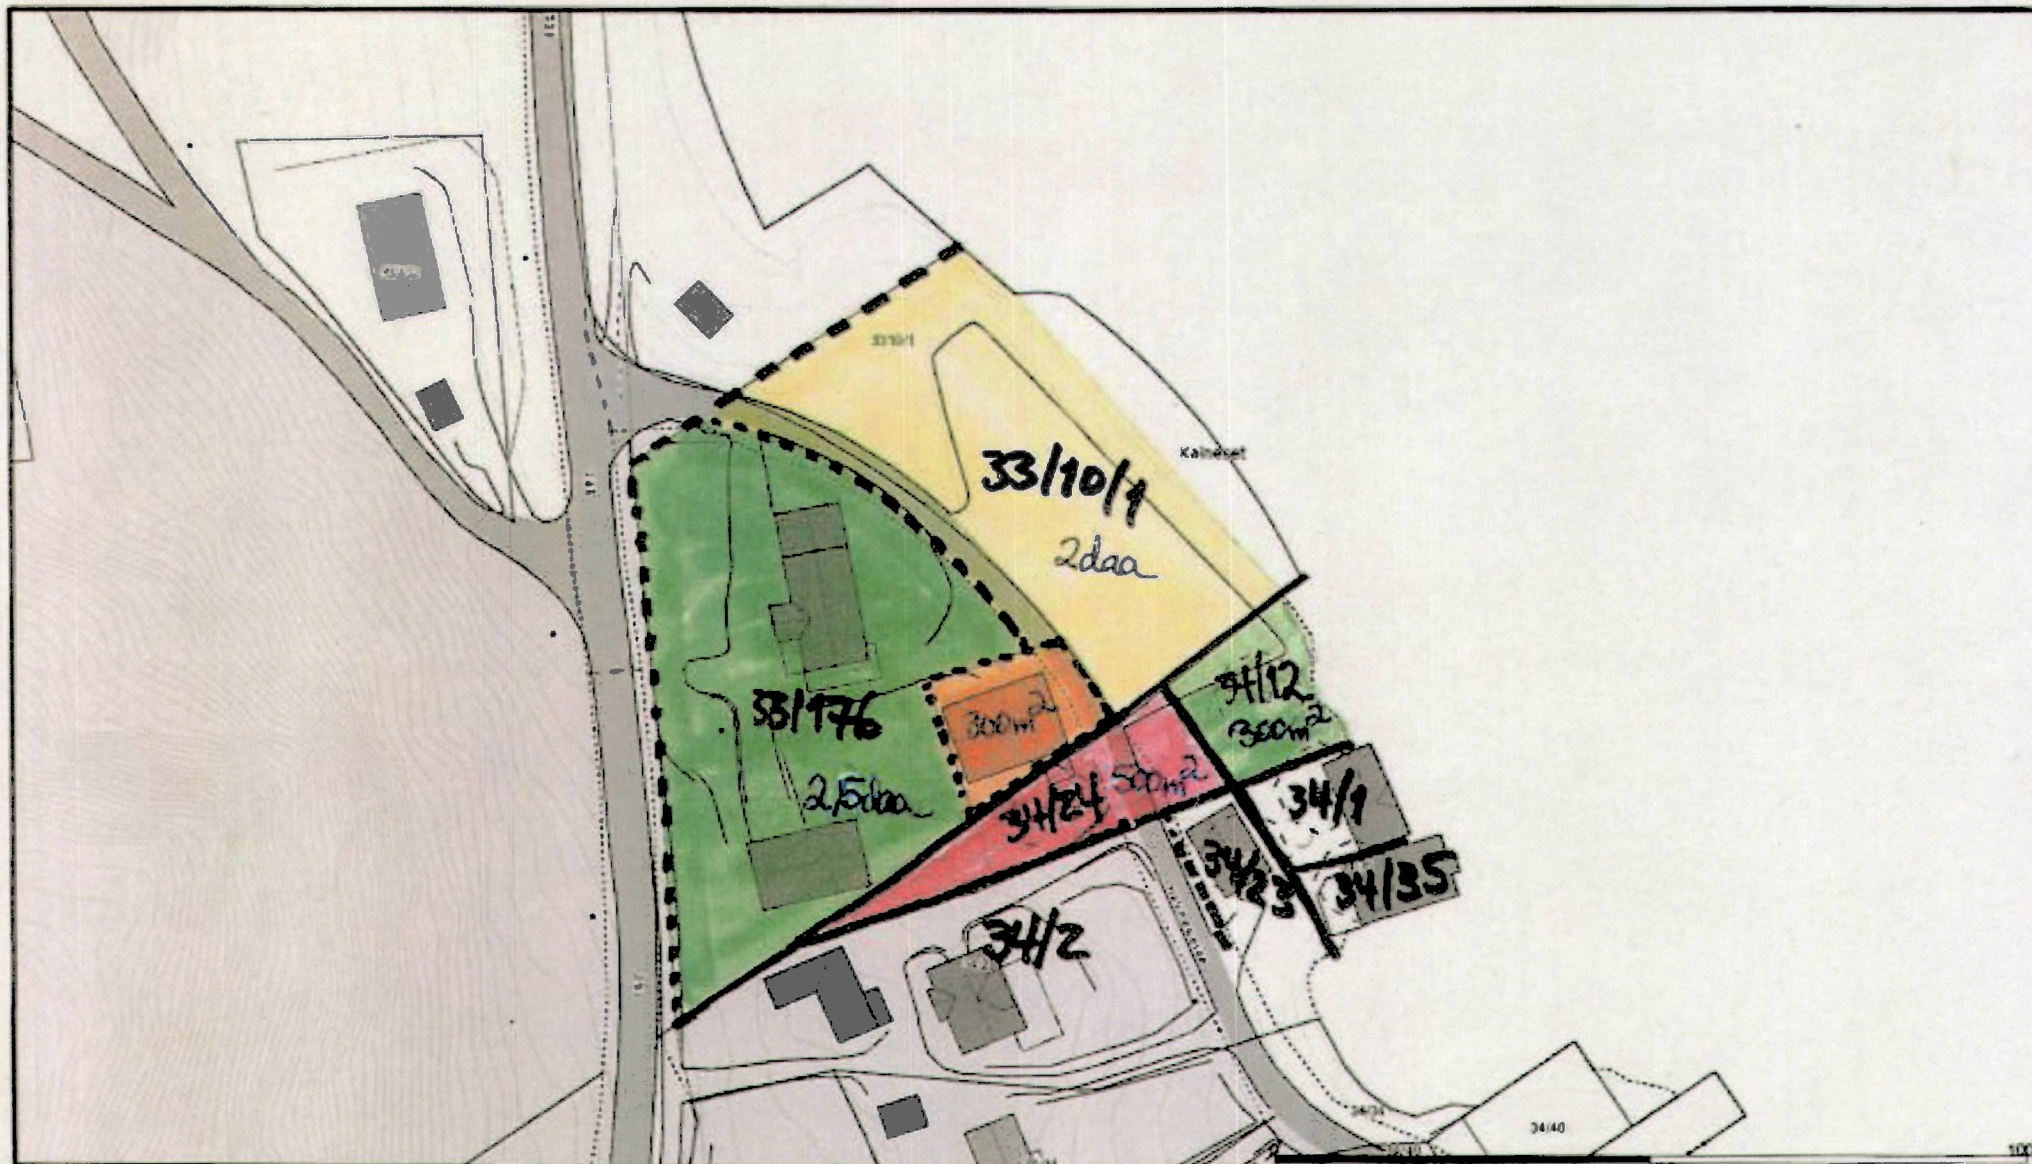

Beliggenhet og høyder må oppfattes som orienterende.

Bjugn kommune  
Næring og drift

Dato: 2013.03.14  
Sign: geih

Målestokk  
1:500

Beliggenhet og høyder må oppfattes som orienterende.

Bjugn kommune  
Næring og drift

Målestokk  
1:1000

dato: 2012.12.21  
stør: qeib

Beliggenhet og høyder må oppfattes som orienterende.

**Bjugn kommune**  
Næring og drift

dato: 2012.12.19  
type: gesh

Målestokk  
1:2000