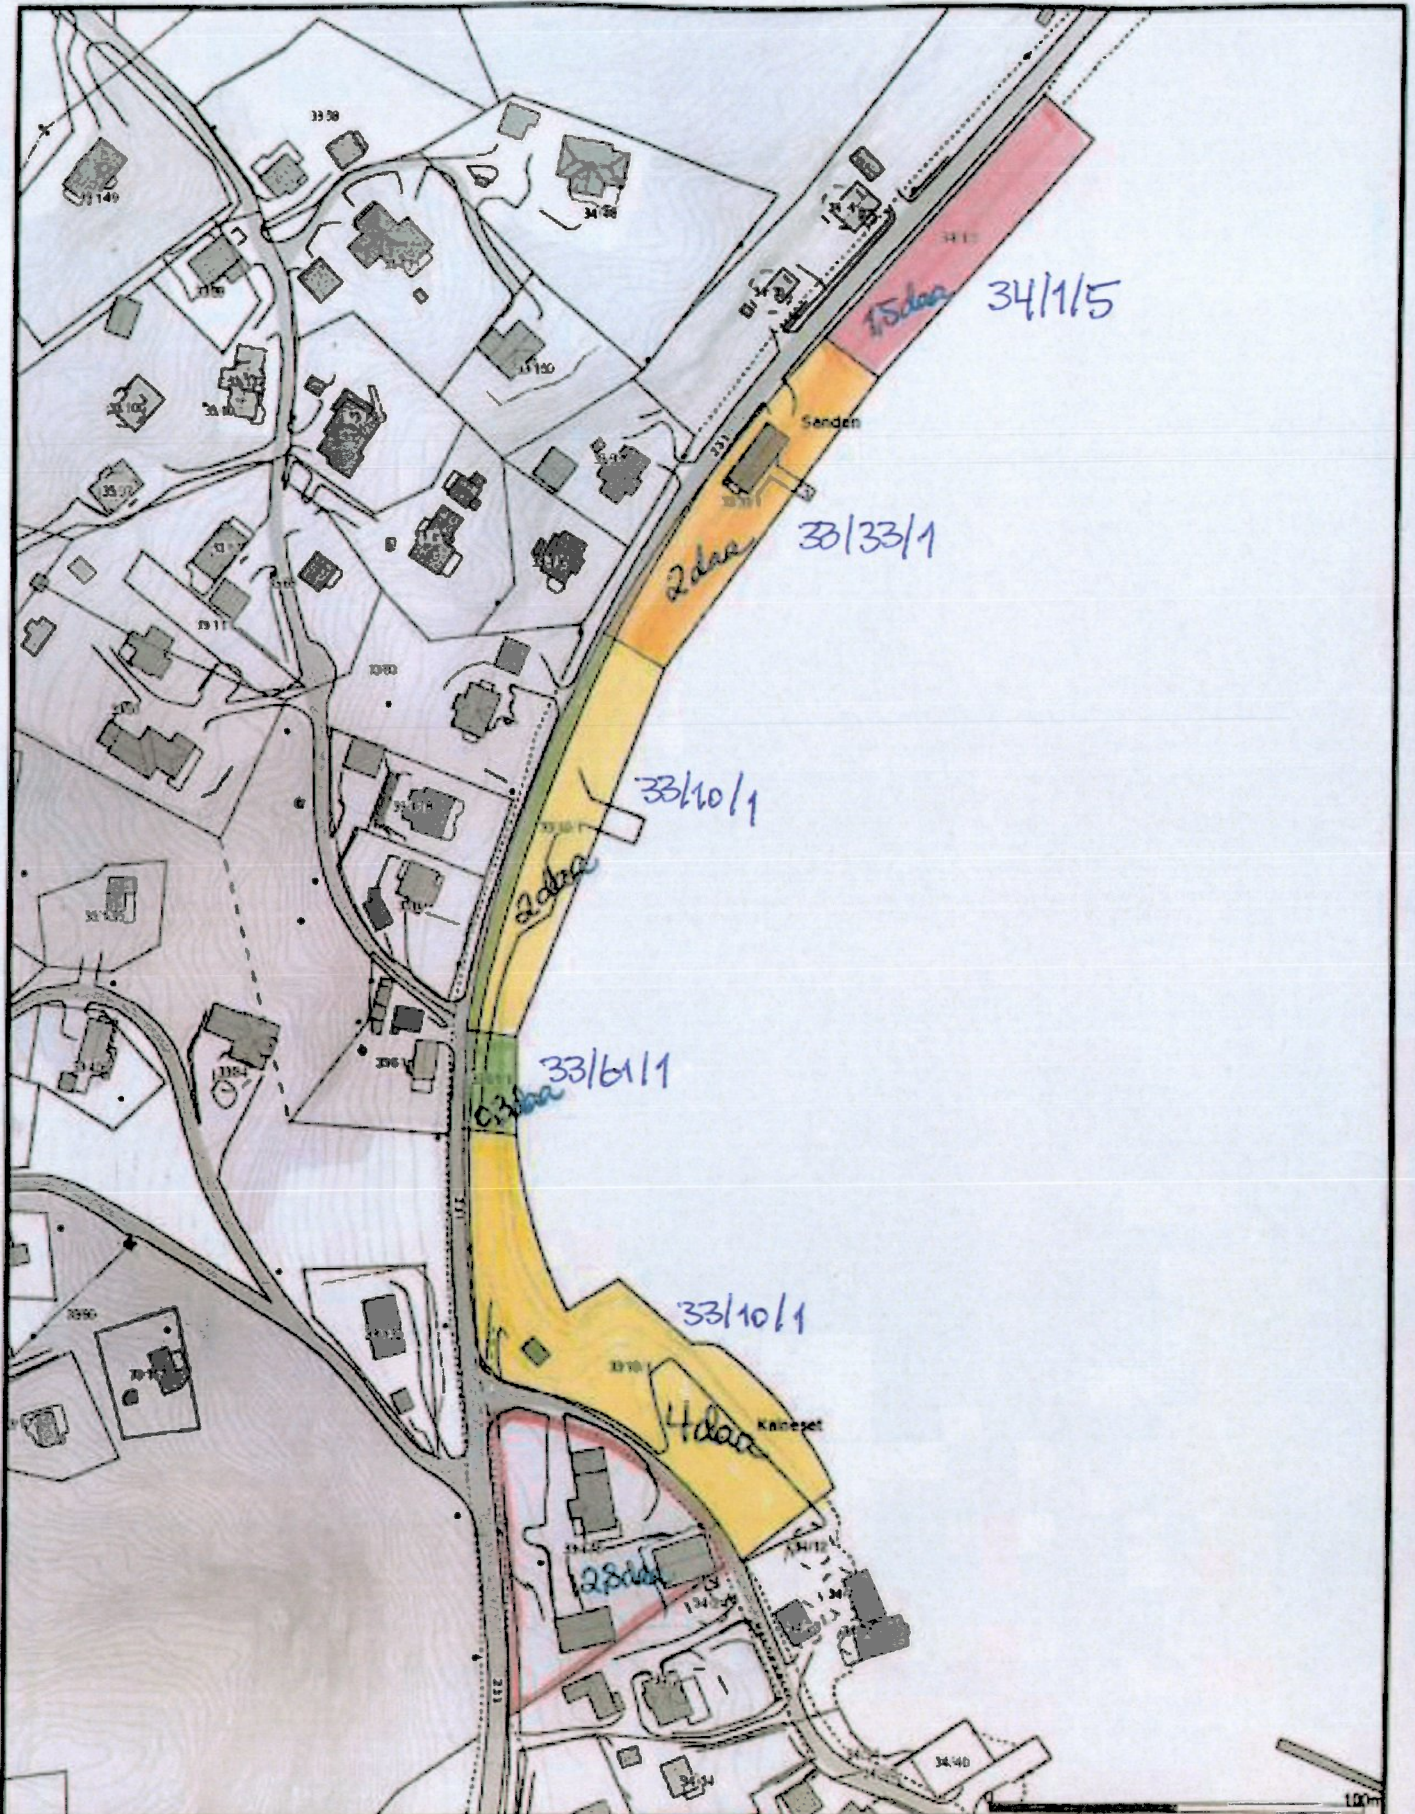

Beliggenhet og høyder må oppfattes som orienterende.

Bjugn kommune  
Næring og drift

Dato: 2013.03.14  
Sign: geih

Målestokk  
1:500

Beliggenhet og høyder må oppfattes som orienterende.

Bjugn kommune  
Næring og drift

Målestokk  
1:1000

dato: 2012.12.21  
stør: qeib

Beliggenhet og høyder må oppfattes som orienterende.

**Bjugn kommune**  
Næring og drift

dato: 2012.12.19  
type: gesh

Målestokk  
1:2000