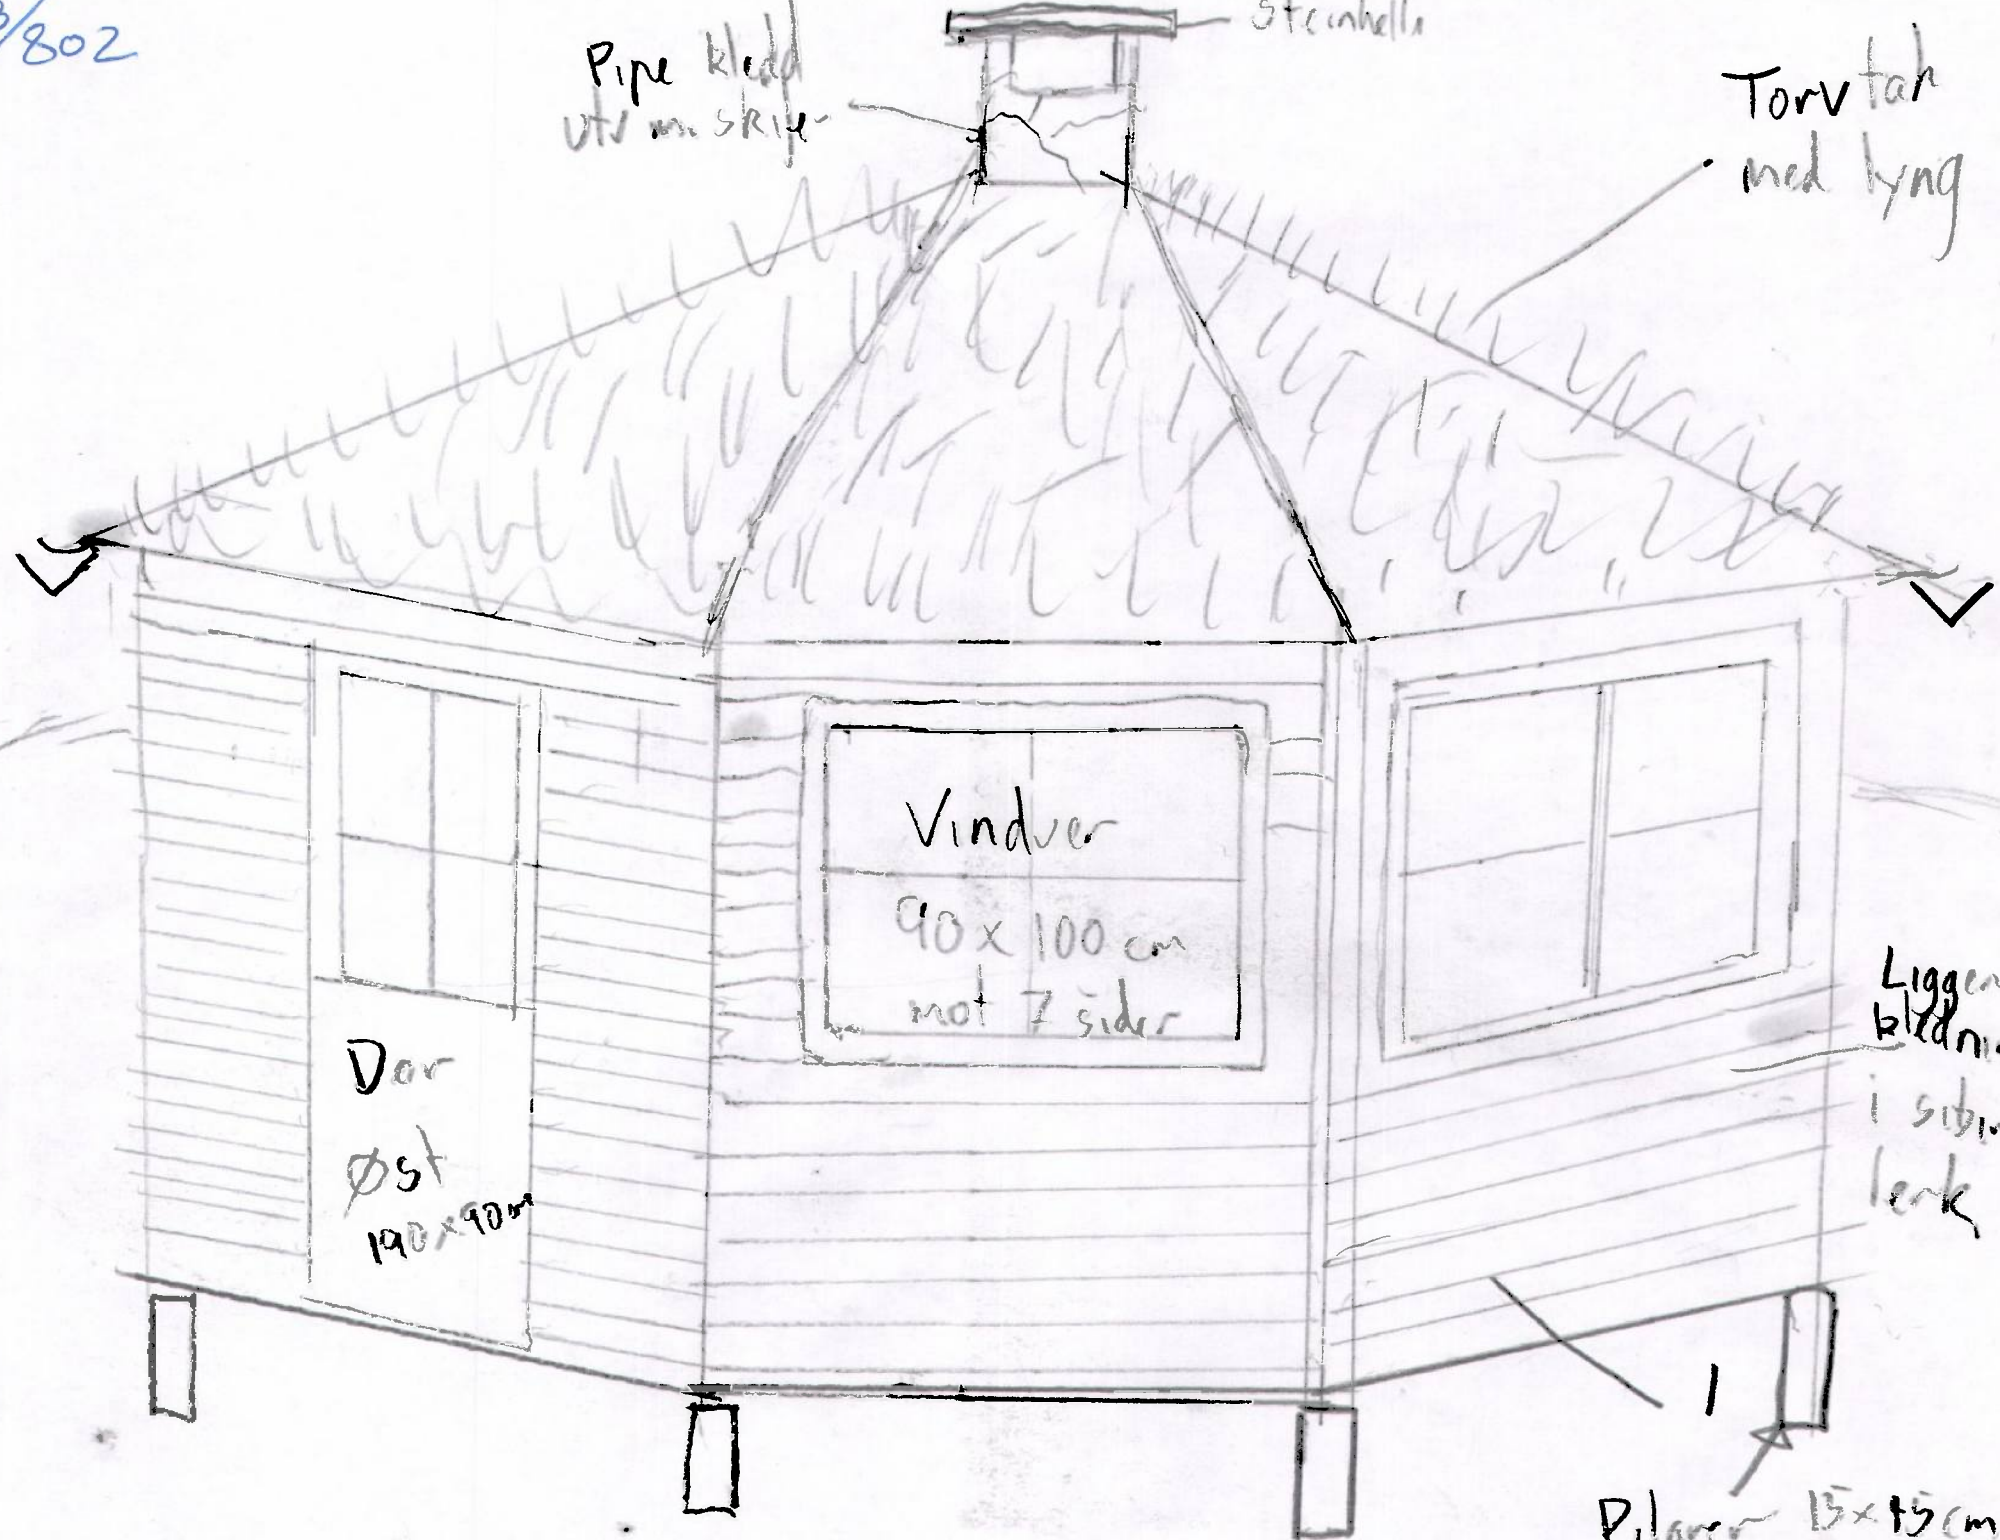

2013/802

Pipe kledd  
ute med skive

Steinhjelle

Torvtak  
med lyng

Vinduer

90 x 100 cm  
mot 7 sider

Dør  
Øst  
190 x 90 cm

Liggende  
kledning  
i sibirisk  
lærk

Pilarer 15 x 15 cm