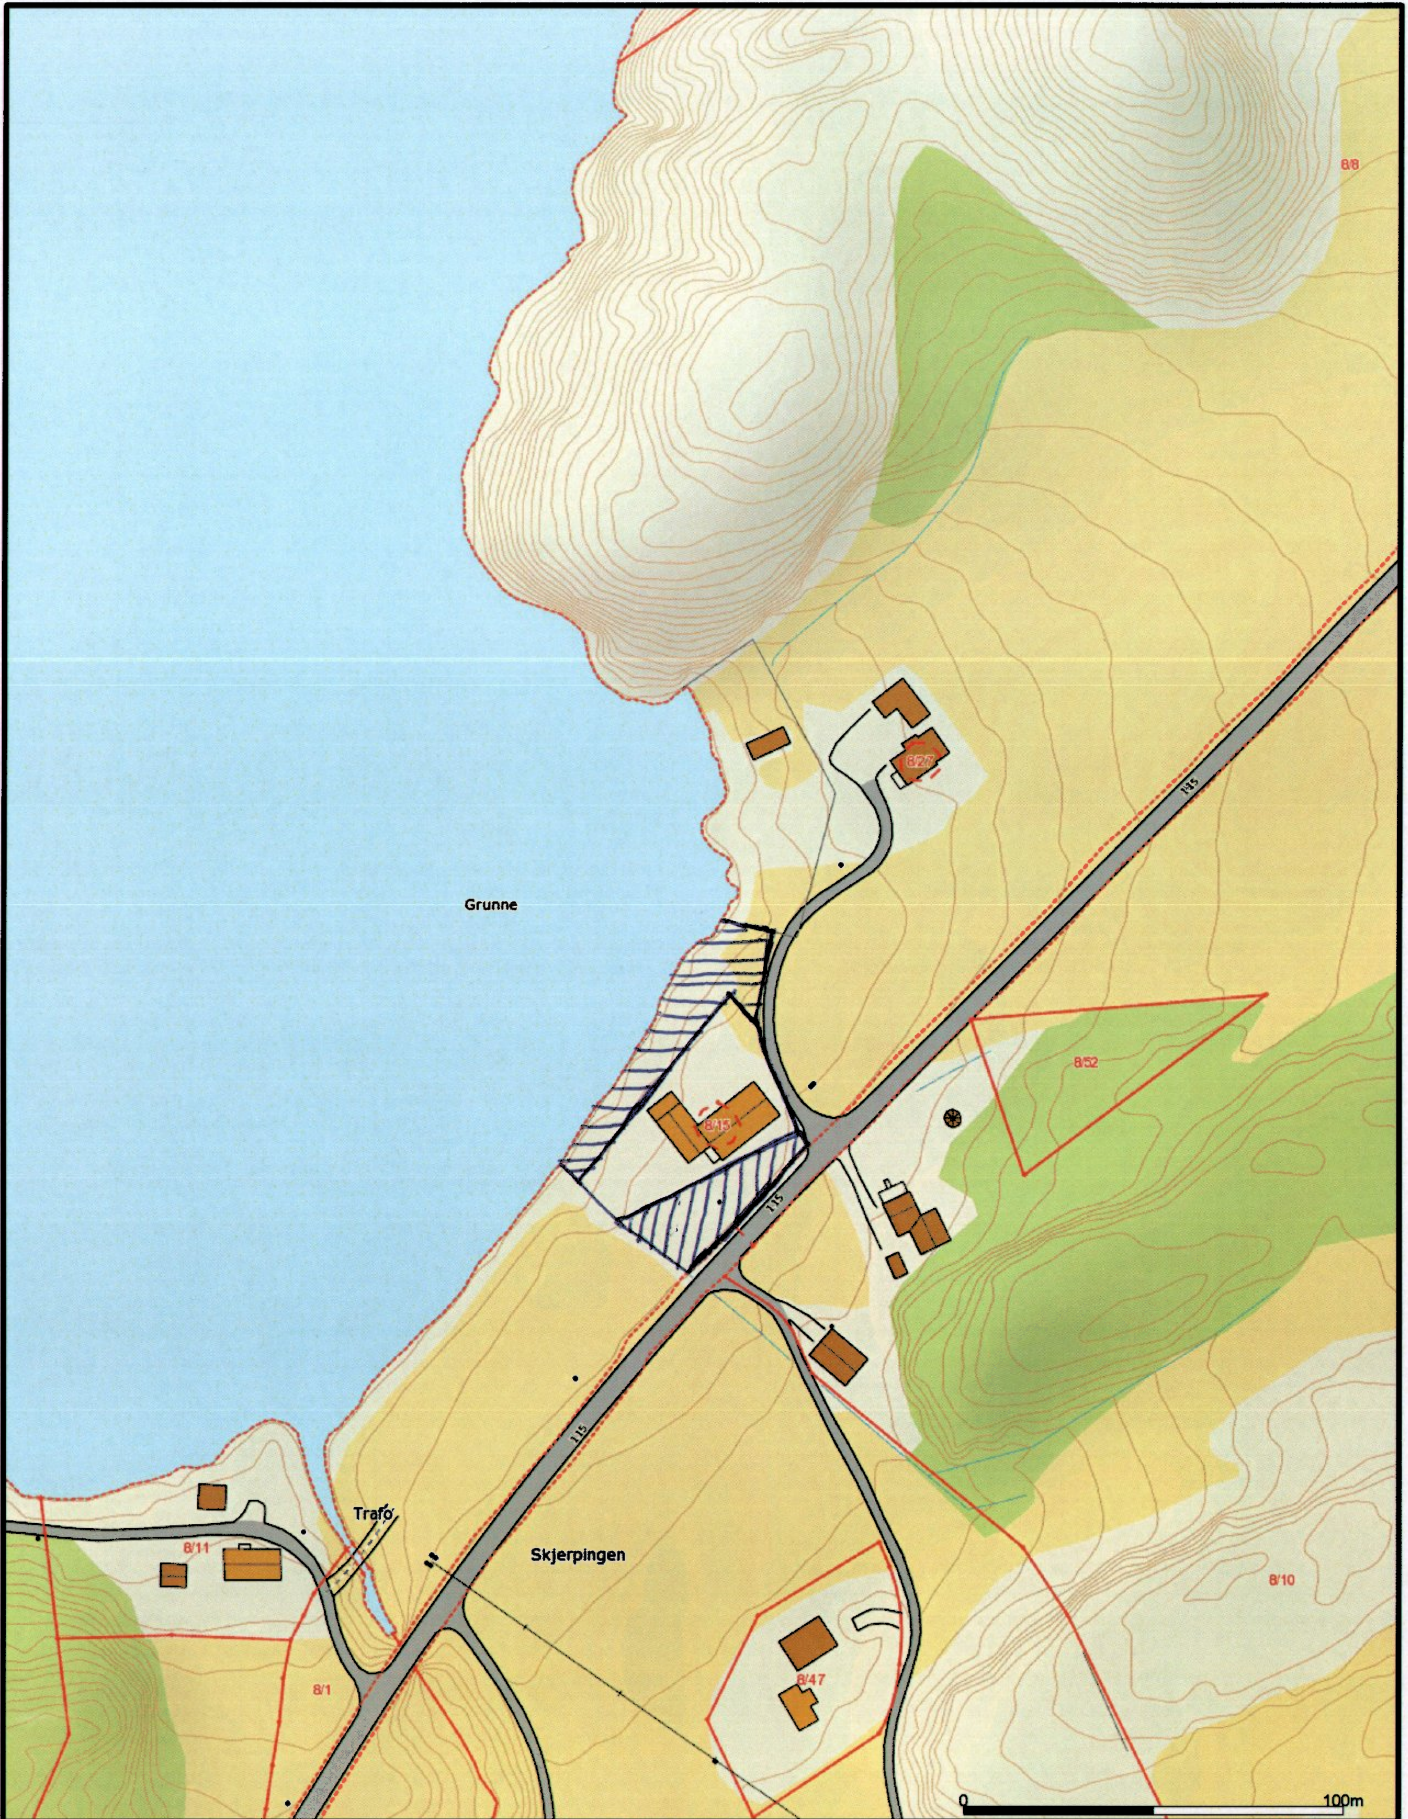

Bjugn kommune
Næring og drift

Dato: 2013.06.14
Sign: geih

Målestokk
1:500

Beliggenhet og høyder må oppfattes som orienterende.

Beliggenhet og høyder må oppfattes som orienterende.

Bjugn kommune
Næring og drift

Dato: 2013.06.14
Sjgn: geih

Målestokk
1:2000