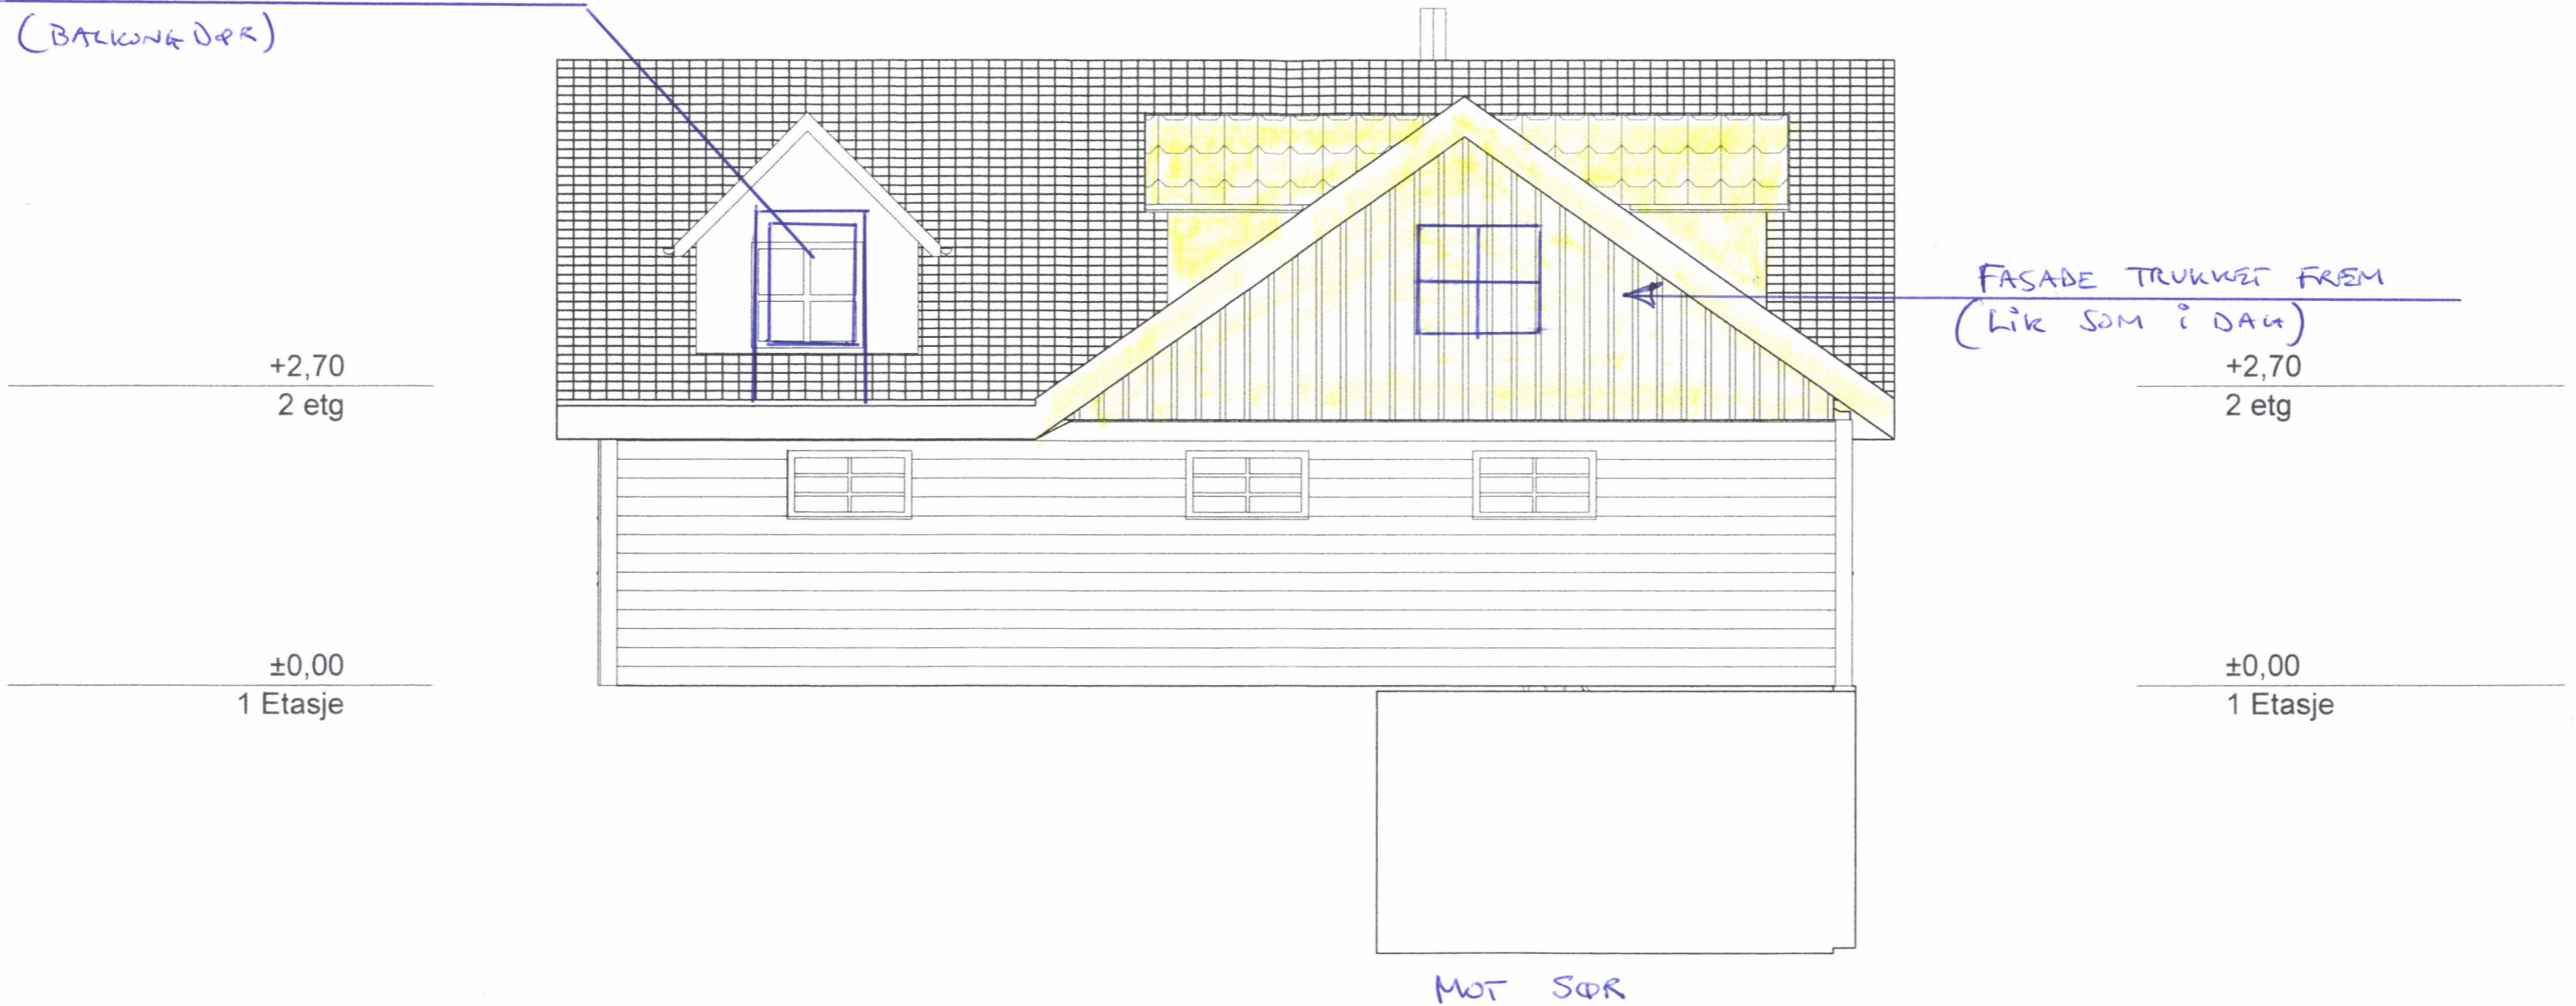

 = SØKES OM TILLATELSE FOR PÅBYGG 2016

+2,70  
2 etg

±0,00  
1 Etasje

+2,70  
2 etg

±0,00  
1 Etasje

MOT ØST

 = SØKES OM TILLATELSE FOR PÅBYGG 2016

☀ = SØKES OM TILLATELSE FOR PÅBYGG 2016

EKSIST. ROMNINGSGVEI TIL FLATT TAK  
(BALKONG DØR)

FASADE TRUKKET FRÆM  
(LİK SOM I DAG)

+2,70  
2 etg

+2,70  
2 etg

±0,00  
1 Etasje

±0,00  
1 Etasje

MOT SØR

+2,70  
2 etg