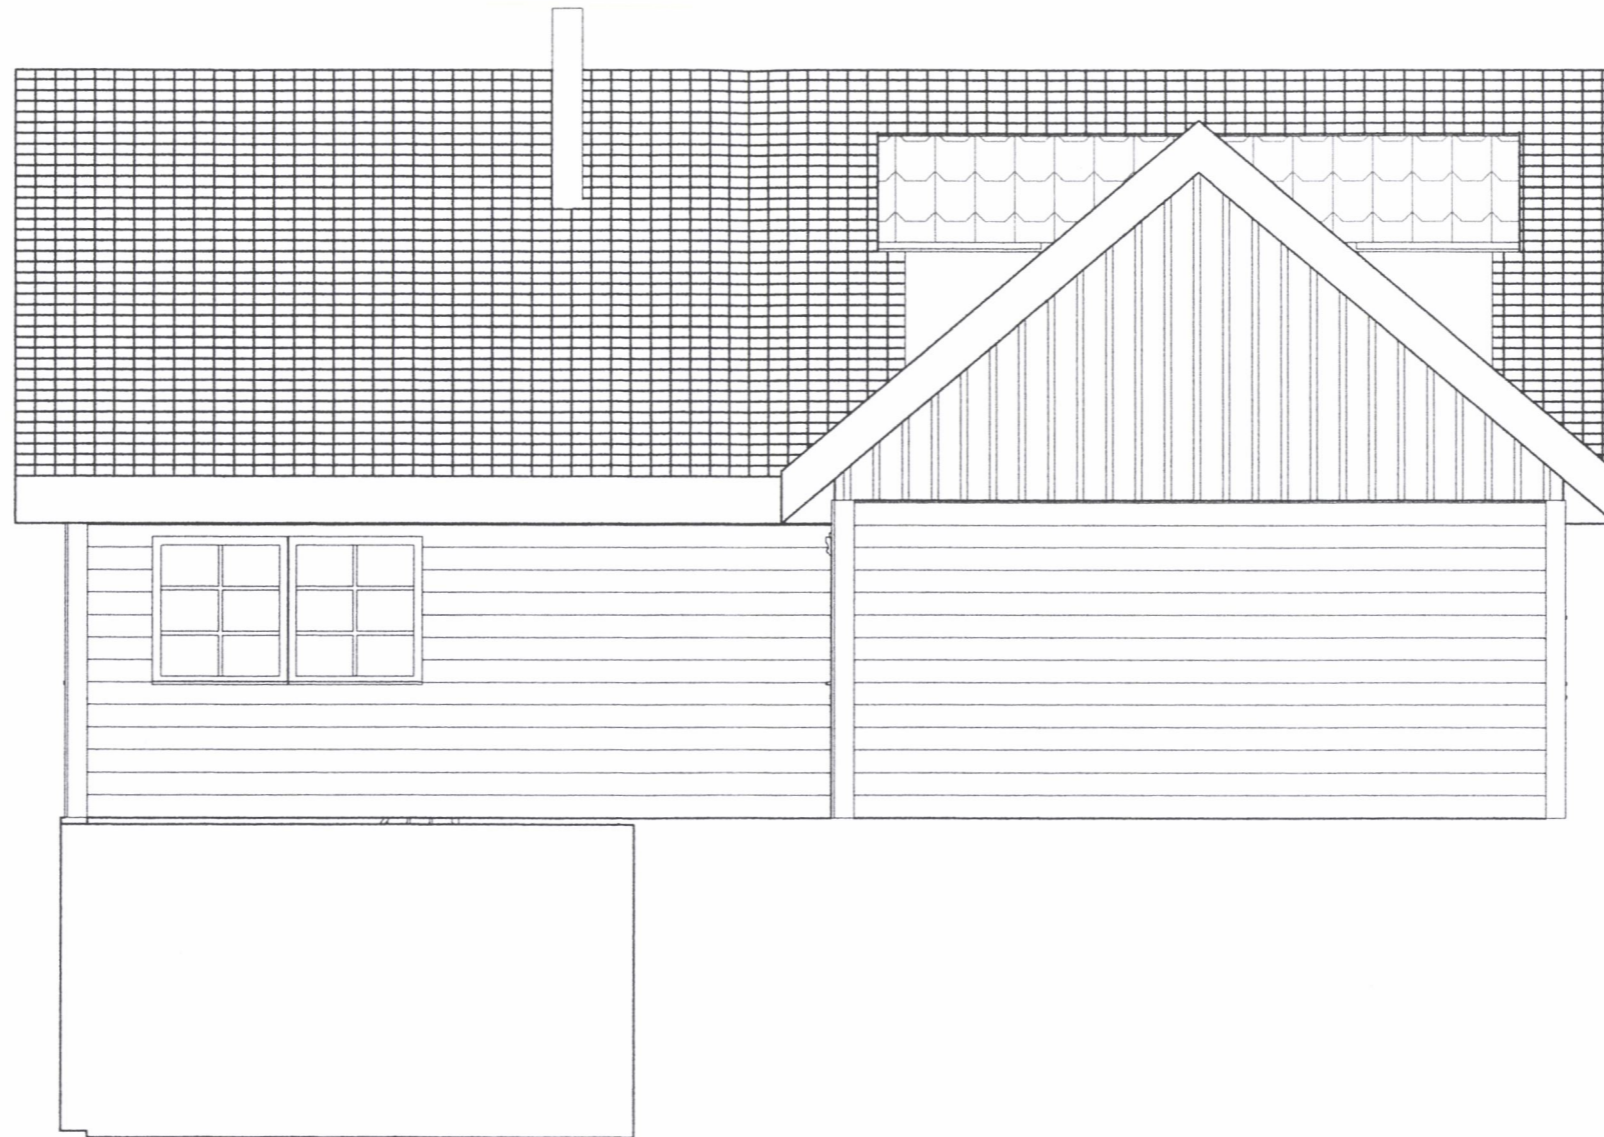

+2,70
2 etg

±0,00
1 Etasje

+2,70
2 etg

±0,00
1 Etasje

MOT NORD