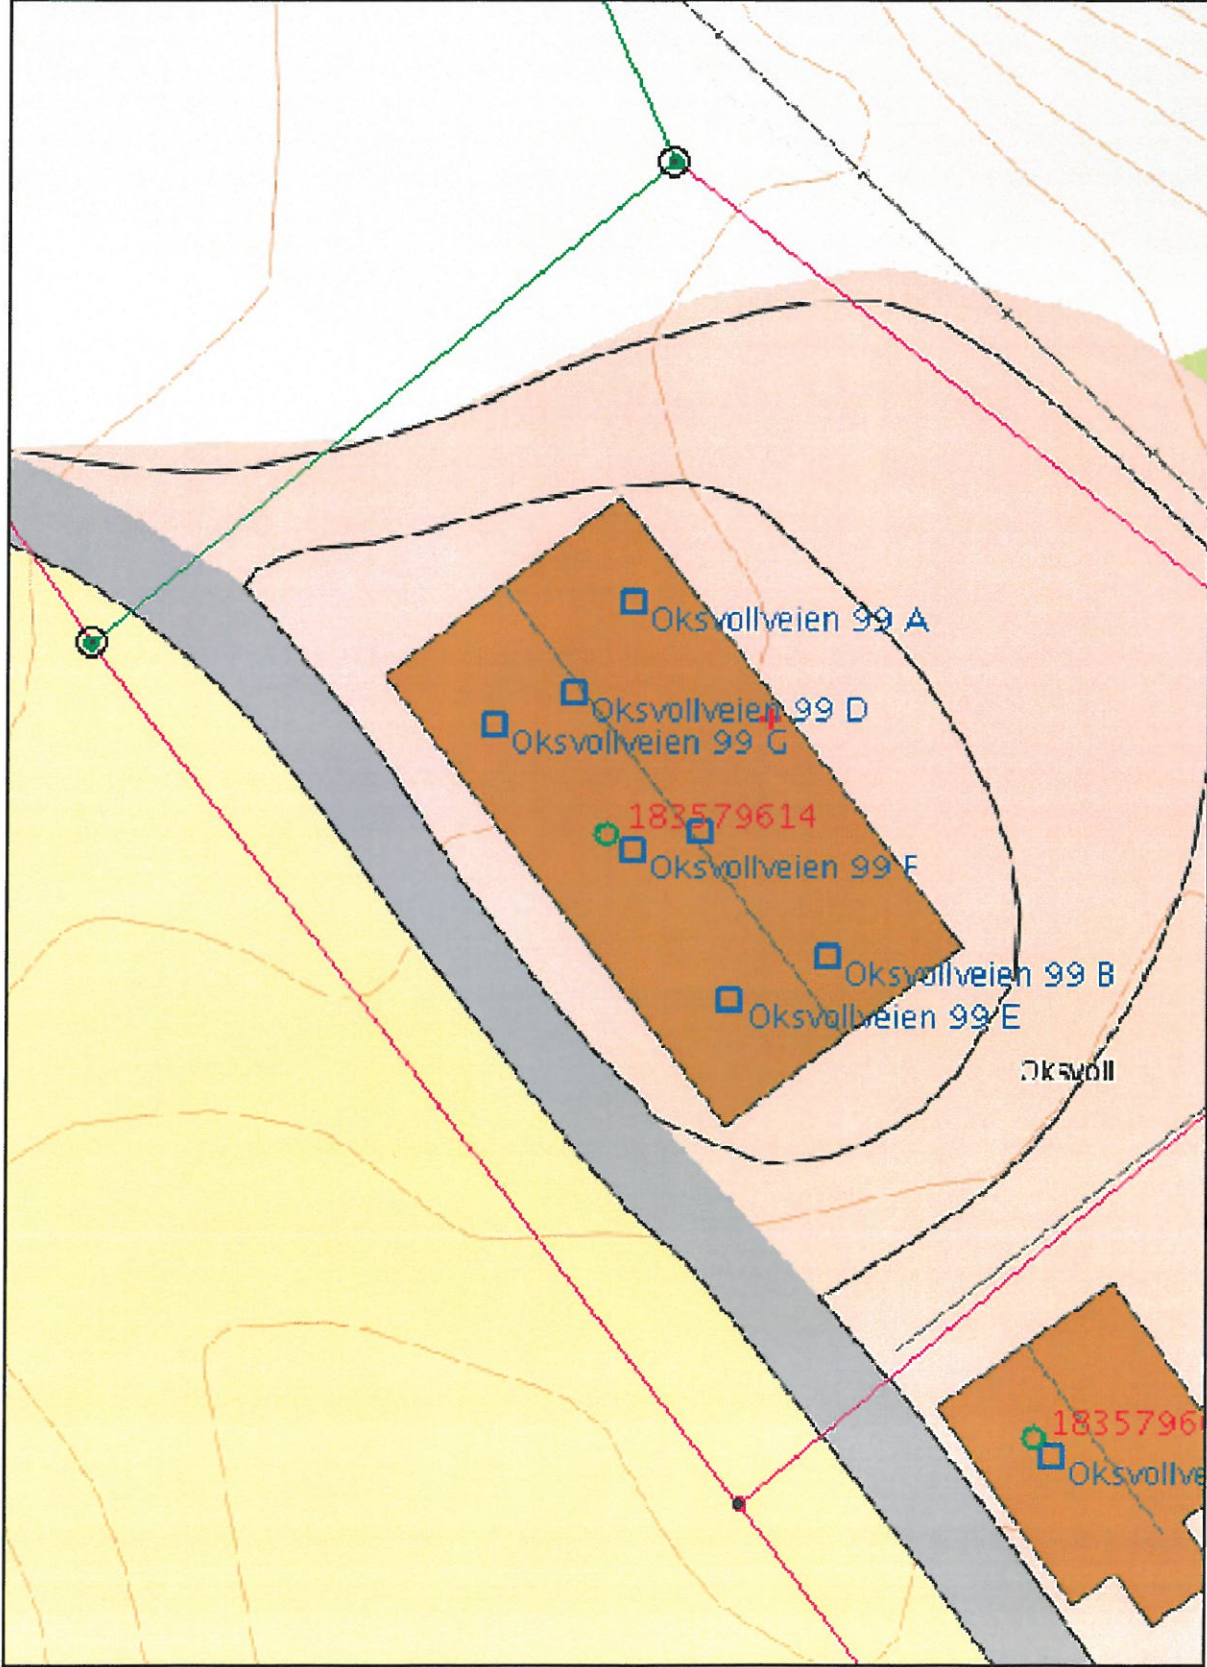

MOTTATT
18 SEPT. 2013
BJØRN KOMMUNE

Kartutskrift

Målestokk 1:300

Kartutskrift

Målestokk 1:250