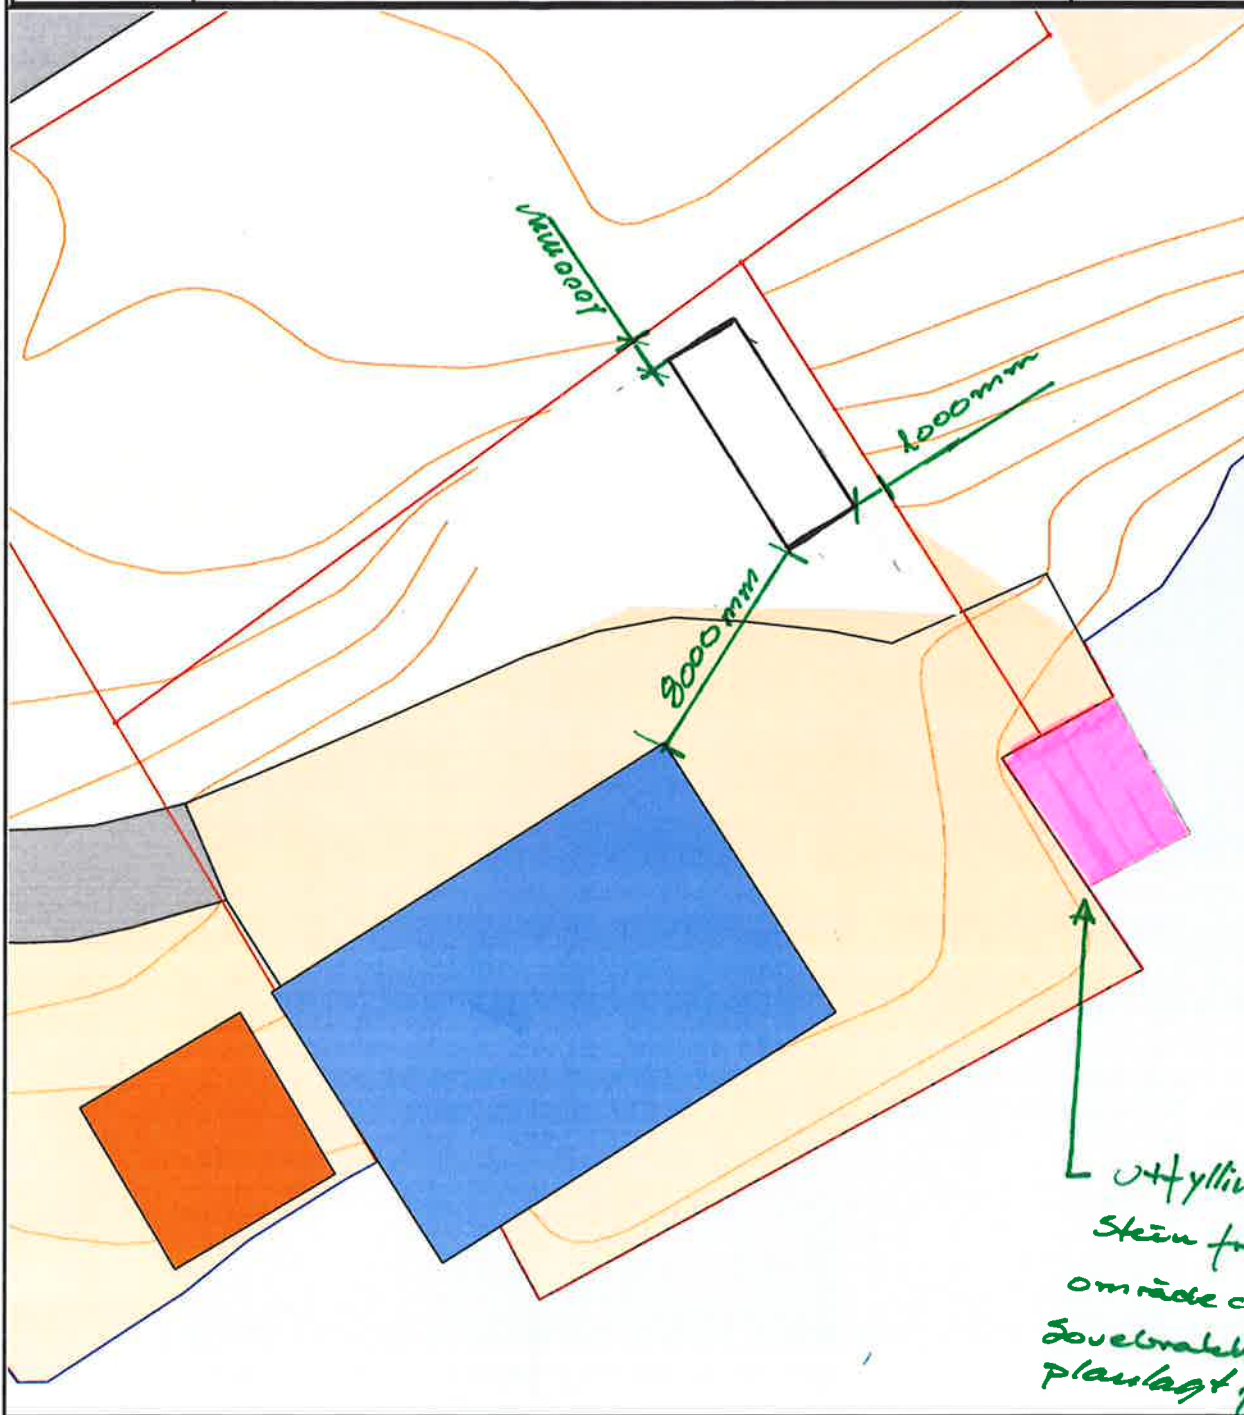

	SITUASJONSKART					
	Eiendom:	Gnr: 83	Bnr: 21	Fnr: 0		Snr: 0
		Adresse: Bålfjordnesveien 51, 7167 VALLERSUND				
Hj.haver/Fester:	SALMAR FARMING AS, 7266 KVERVA					
BJUGN KOMMUNE	Dato: 26/2-2016 Sign:				Målestokk 1:250	

Det tas forbehold om at det kan forekomme feil på kartet, bla. gjelder dette eiendomsgrenser, ledninger/kabler, kummer m.m. som i forbindelse med prosjektering/anleggsarbeid må undersøkes nærmere.