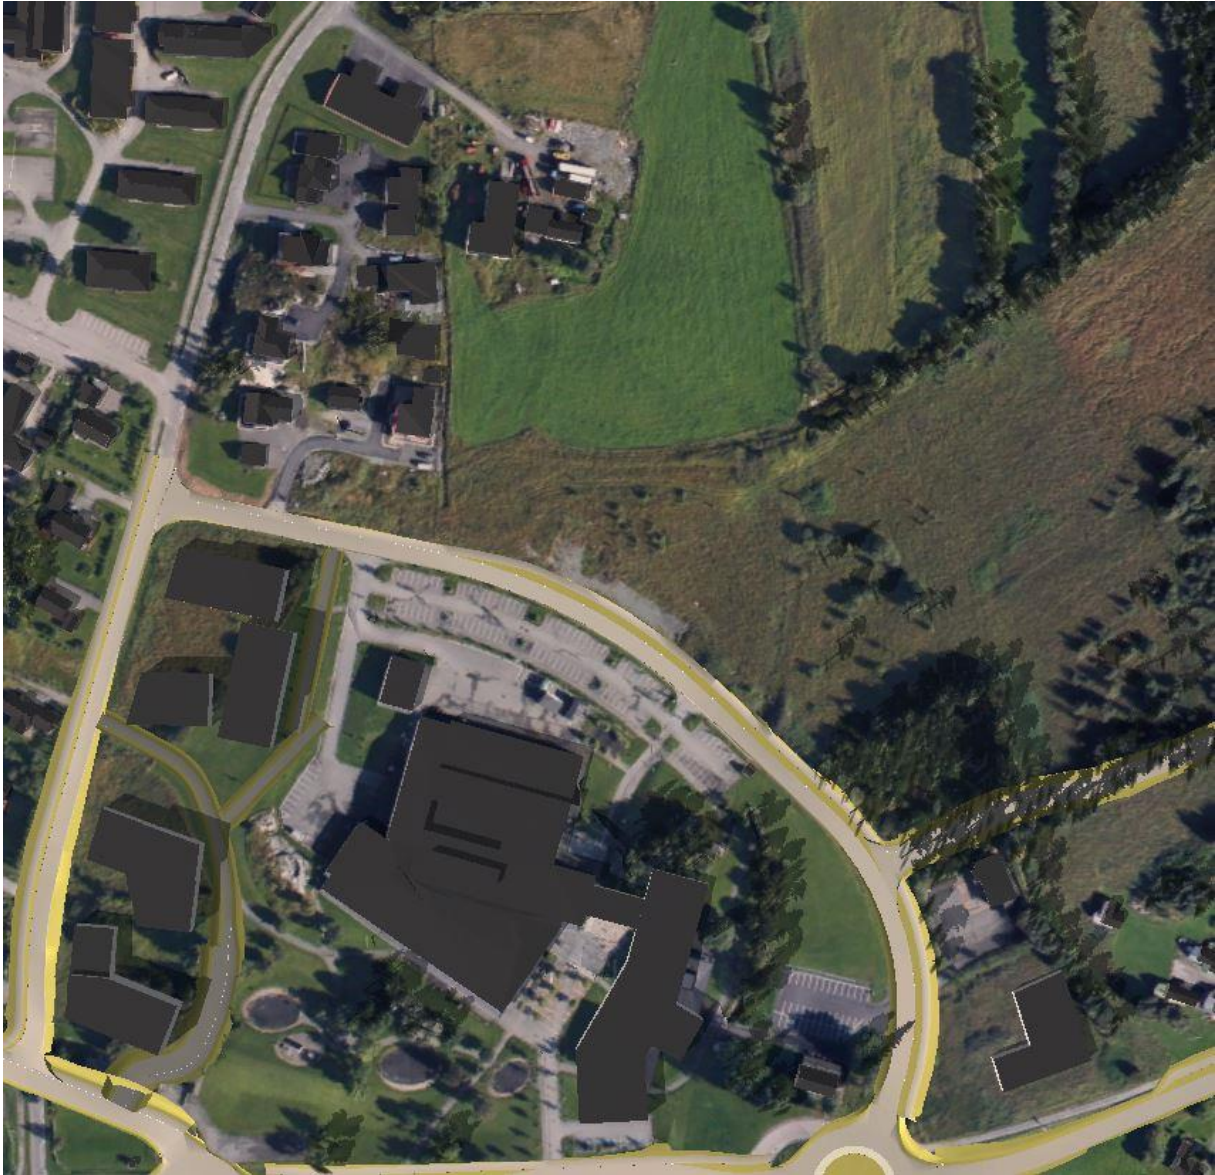

Vedlegg

OMRÅDEREGULERING BOTNGÅRD ØST SOL-/SKYGGEBILDER

UTEN HØYHUS

Figur 1: 20. mars, kl. 12.00

Figur 2: 20. mars, kl. 15.00

Figur 3: 20. mars, kl. 18.00

Figur 4: 23. juni, kl. 12.00

Figur 5: 23. juni, kl. 15.00

Figur 6: 23. juni, kl. 18.00

MED HØYHUS

Figur 7: 20. mars, kl. 12.00

Figur 8: 20. mars, kl. 15.00

Figur 9: 20. mars, kl. 18.00

Figur 10: 23. juni, kl. 12.00

Figur 11: 23. juni, kl. 15.00

Figur 12: 23. juni, kl. 18.00

SOL-/SKYGGEbilder – NY BOLIGBEBYGGELSE (Arkiplan AS)

UTEN HØYHUS

Figur 1 -21. mars klokka 12.00

Figur 2 -21. mars klokka 15.00

Figur 3 -21. mars klokka 18.00

Figur 4 -23. juni klokka 12.00

Figur 5-23. juni klokka 15.00

Figur 6 -23. juni klokka 18.00

MED HØYHUS

Figur 7 -21. mars klokka 12.00

Figur 8 -21. mars klokka 15.00

Figur 9 -21. mars klokka 18.00

Figur 10 -23. juni klokka 12.00

Figur 11 -23. juni klokka 15.00

Figur 12 -21. juni klokka 18.00