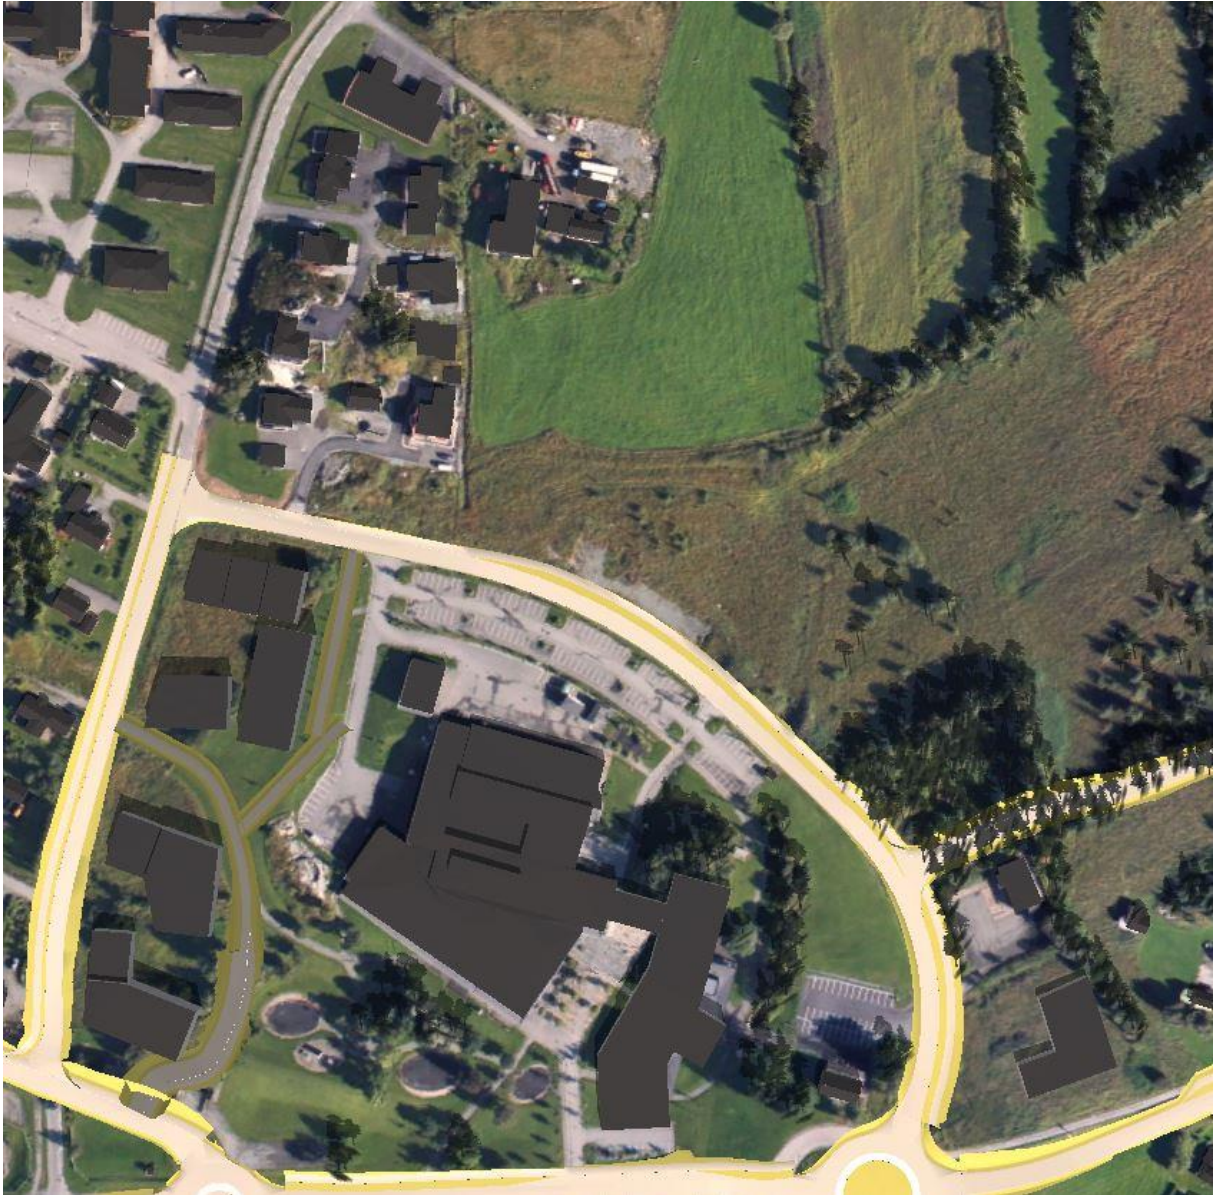

Vedlegg

OMRÅDEREGULERING BOTNGÅRD ØST SOL-/SKYGGEBILDER

UTEN HØYHUS

Figur 1: 20. mars, kl. 12.00

Figur 2: 20. mars, kl. 15.00

Figur 3: 20. mars, kl. 18.00

Figur 4: 23. juni, kl. 12.00

Figur 5: 23. juni, kl. 15.00

Figur 6: 23. juni, kl. 18.00

MED HØYHUS

Figur 7: 20. mars, kl. 12.00

Figur 8: 20. mars, kl. 15.00

Figur 9: 20. mars, kl. 18.00

Figur 10: 23. juni, kl. 12.00

Figur 11: 23. juni, kl. 15.00

Figur 12: 23. juni, kl. 18.00

SOL-/SKYGGEbilder – NY BOLIGBEBYGGELSE (Arkiplan AS)

UTEN HØYHUS

Figur 1 -21. mars klokka 12.00

Figur 2 -21. mars klokka 15.00

Figur 3 -21. mars klokka 18.00

Figur 4 -23. juni klokka 12.00

Figur 5-23. juni klokka 15.00

Figur 6 -23. juni klokka 18.00

MED HØYHUS

Figur 7 -21. mars klokka 12.00

Figur 8 -21. mars klokka 15.00

Figur 9 -21. mars klokka 18.00

Figur 10 -23. juni klokka 12.00

Figur 11 -23. juni klokka 15.00

Figur 12 -21. juni klokka 18.00