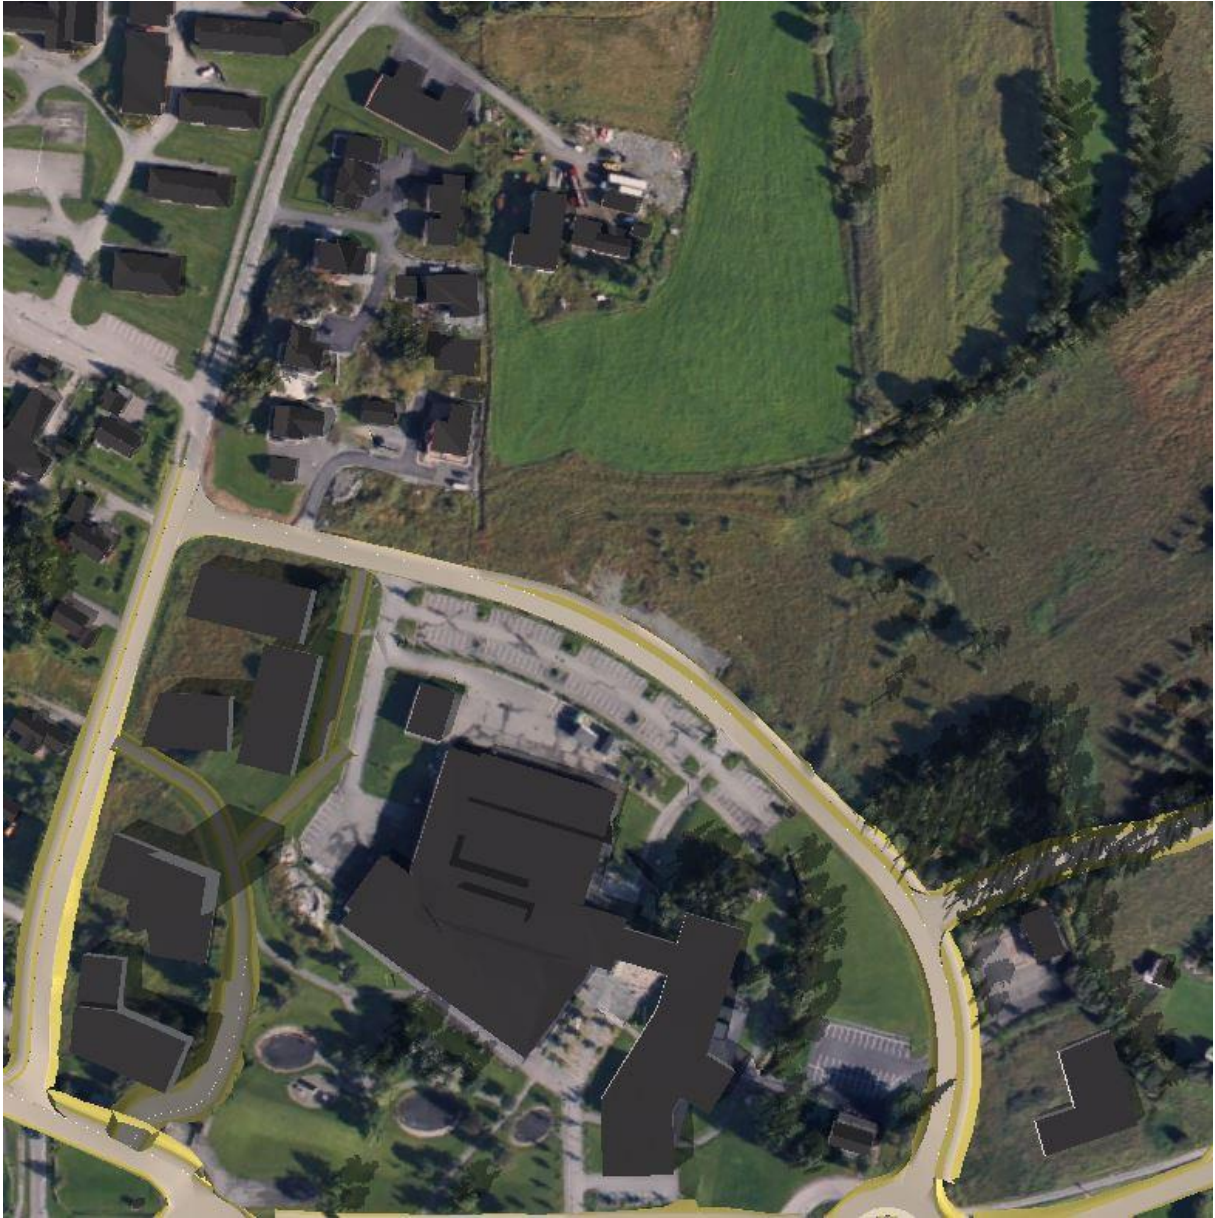

Figur 11: 23. juni, kl. 15.00