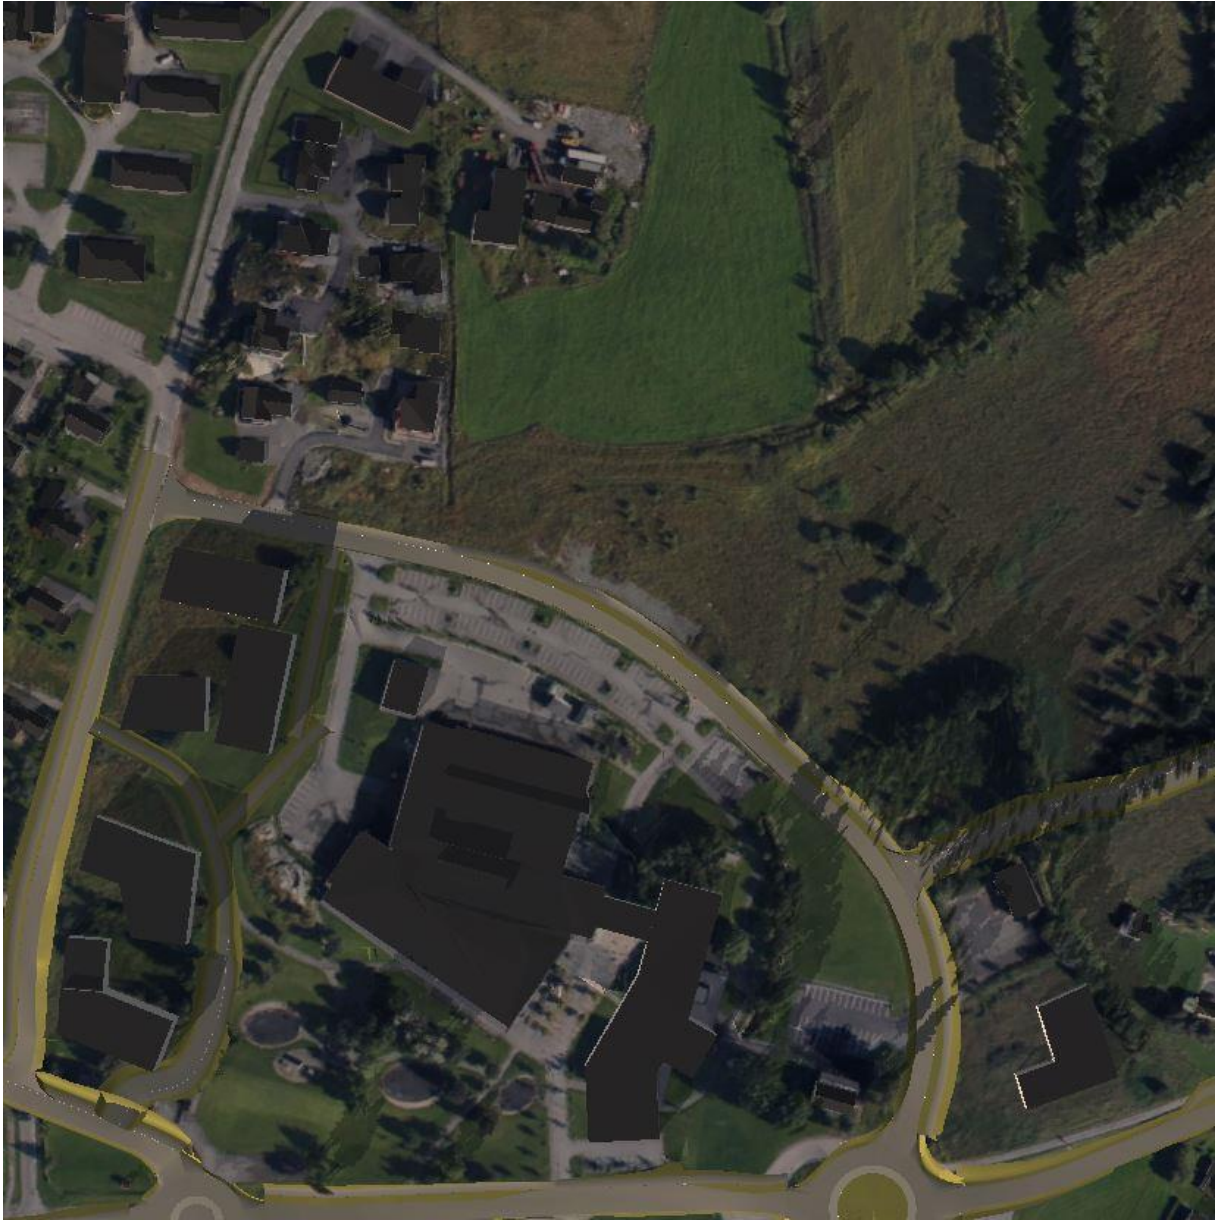

Vedlegg

OMRÅDEREGULERING BOTNGÅRD ØST SOL-/SKYGGEBILDER

UTEN HØYHUS

Figur 1: 20. mars, kl. 12.00

Figur 2: 20. mars, kl. 15.00

Figur 3: 20. mars, kl. 18.00

Figur 4: 23. juni, kl. 12.00

Figur 5: 23. juni, kl. 15.00

Figur 6: 23. juni, kl. 18.00

MED HØYHUS

Figur 7: 20. mars, kl. 12.00

Figur 8: 20. mars, kl. 15.00

Figur 9: 20. mars, kl. 18.00

Figur 10: 23. juni, kl. 12.00

Figur 11: 23. juni, kl. 15.00

Figur 12: 23. juni, kl. 18.00

SOL-/SKYGGEbilder – NY BOLIGBEBYGGELSE (Arkiplan AS)

UTEN HØYHUS

Figur 1 -21. mars klokka 12.00

Figur 2 -21. mars klokka 15.00

Figur 3 -21. mars klokka 18.00

Figur 4 -23. juni klokka 12.00

Figur 5-23. juni klokka 15.00

Figur 6 -23. juni klokka 18.00

MED HØYHUS

Figur 7 -21. mars klokka 12.00

Figur 8 -21. mars klokka 15.00

Figur 9 -21. mars klokka 18.00

Figur 10 -23. juni klokka 12.00

Figur 11 -23. juni klokka 15.00

Figur 12 -21. juni klokka 18.00