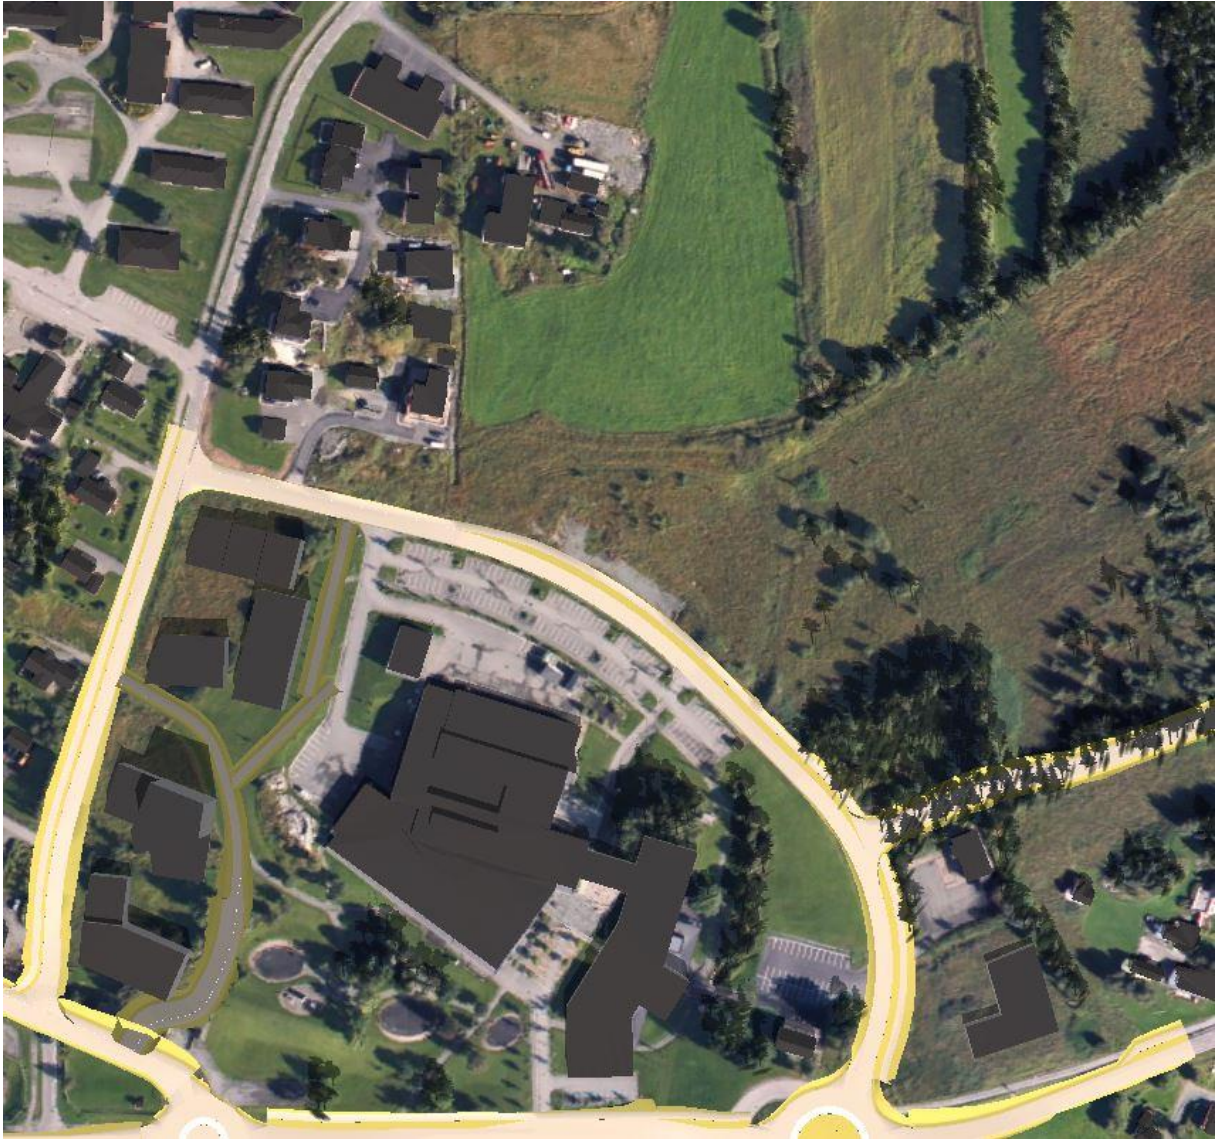

Vedlegg

OMRÅDEREGULERING BOTNGÅRD ØST SOL-/SKYGGEBILDER

UTEN HØYHUS

Figur 1: 20. mars, kl. 12.00

Figur 2: 20. mars, kl. 15.00

Figur 3: 20. mars, kl. 18.00

Figur 4: 23. juni, kl. 12.00

Figur 5: 23. juni, kl. 15.00

Figur 6: 23. juni, kl. 18.00

MED HØYHUS

Figur 7: 20. mars, kl. 12.00

Figur 8: 20. mars, kl. 15.00

Figur 9: 20. mars, kl. 18.00

Figur 10: 23. juni, kl. 12.00

Figur 11: 23. juni, kl. 15.00

Figur 12: 23. juni, kl. 18.00

SOL-/SKYGGEbilder – NY BOLIGBEBYGGELSE (Arkiplan AS)

UTEN HØYHUS

Figur 1 -21. mars klokka 12.00

Figur 2 -21. mars klokka 15.00

Figur 3 -21. mars klokka 18.00

Figur 4 -23. juni klokka 12.00

Figur 5-23. juni klokka 15.00

Figur 6 -23. juni klokka 18.00

MED HØYHUS

Figur 7 -21. mars klokka 12.00

Figur 8 -21. mars klokka 15.00

Figur 9 -21. mars klokka 18.00

Figur 10 -23. juni klokka 12.00

Figur 11 -23. juni klokka 15.00

Figur 12 -21. juni klokka 18.00