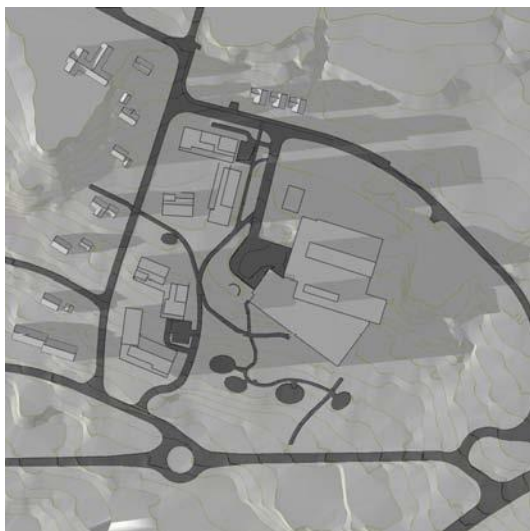

SOL-/SKYGGEbilder – NY BOLIGBEBYGGELSE (Arkiplan AS)

UTEN HØYHUS

Figur 1 -21. mars klokka 12.00

Figur 2 -21. mars klokka 15.00

Figur 3 -21. mars klokka 18.00

Figur 4 -23. juni klokka 12.00

Figur 5-23. juni klokka 15.00

Figur 6 -23. juni klokka 18.00

MED HØYHUS

Figur 7 -21. mars klokka 12.00

Figur 8 -21. mars klokka 15.00

Figur 9 -21. mars klokka 18.00

Figur 10 -23. juni klokka 12.00

Figur 11 -23. juni klokka 15.00

Figur 12 -21. juni klokka 18.00