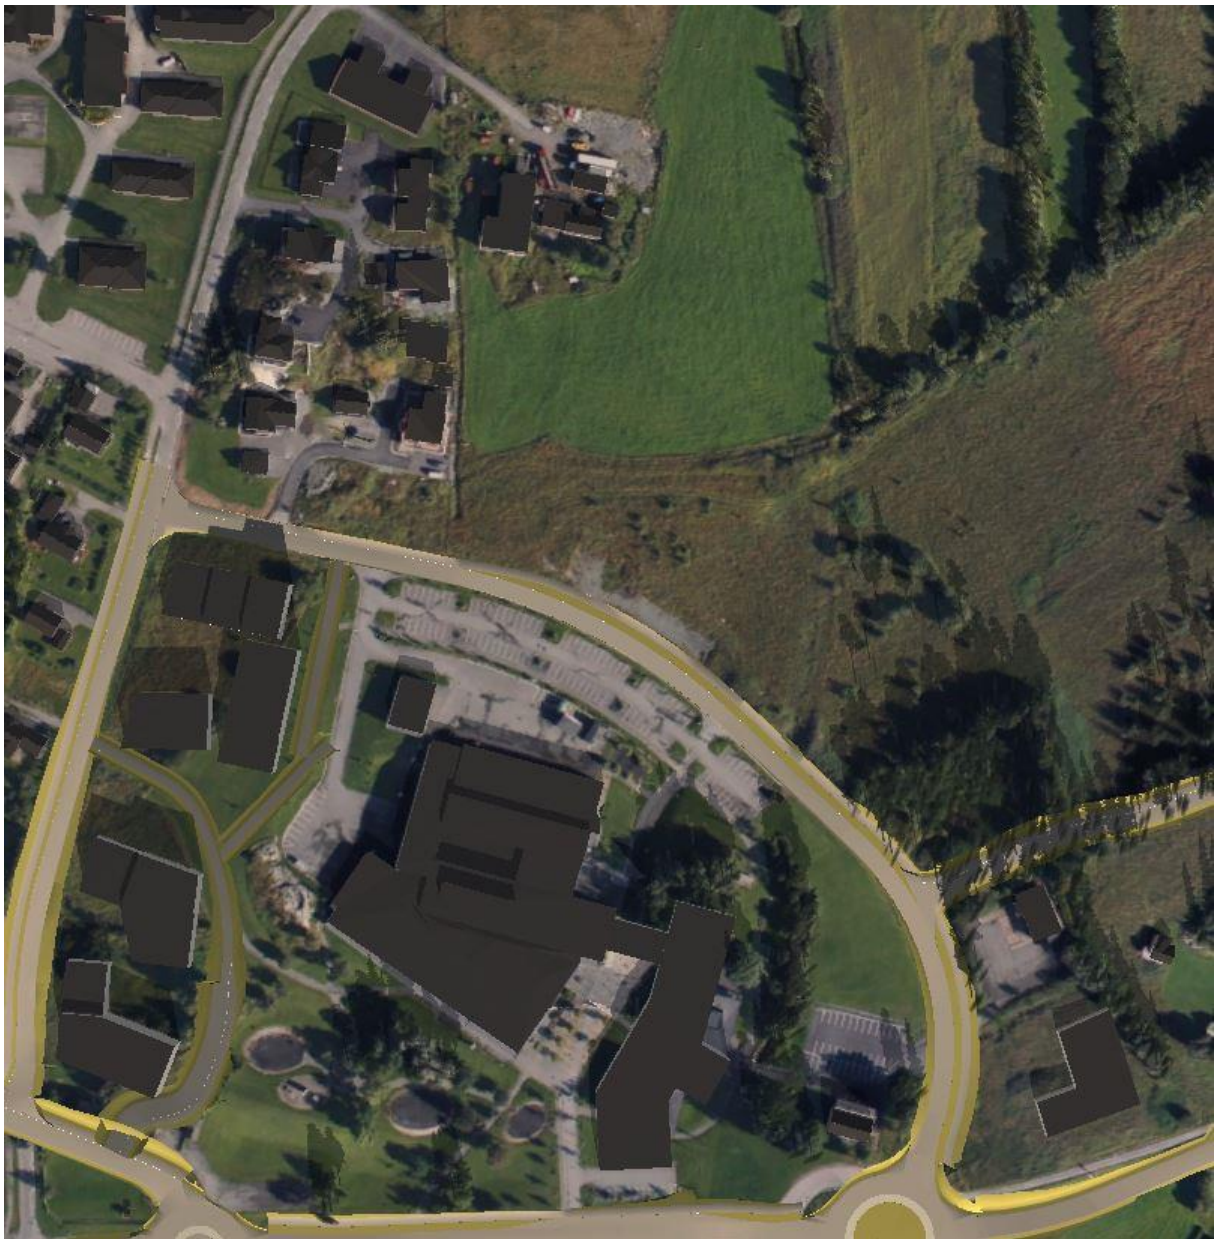

Vedlegg

OMRÅDEREGULERING BOTNGÅRD ØST SOL-/SKYGGEBILDER

UTEN HØYHUS

Figur 1: 20. mars, kl. 12.00

Figur 2: 20. mars, kl. 15.00

Figur 3: 20. mars, kl. 18.00

Figur 4: 23. juni, kl. 12.00

Figur 5: 23. juni, kl. 15.00

Figur 6: 23. juni, kl. 18.00

MED HØYHUS

Figur 7: 20. mars, kl. 12.00

Figur 8: 20. mars, kl. 15.00

Figur 9: 20. mars, kl. 18.00

Figur 10: 23. juni, kl. 12.00

Figur 11: 23. juni, kl. 15.00

Figur 12: 23. juni, kl. 18.00

SOL-/SKYGGEbilder – NY BOLIGBEBYGGELSE (Arkiplan AS)

UTEN HØYHUS

Figur 1 -21. mars klokka 12.00

Figur 2 -21. mars klokka 15.00

Figur 3 -21. mars klokka 18.00

Figur 4 -23. juni klokka 12.00

Figur 5-23. juni klokka 15.00

Figur 6 -23. juni klokka 18.00

MED HØYHUS

Figur 7 -21. mars klokka 12.00

Figur 8 -21. mars klokka 15.00

Figur 9 -21. mars klokka 18.00

Figur 10 -23. juni klokka 12.00

Figur 11 -23. juni klokka 15.00

Figur 12 -21. juni klokka 18.00