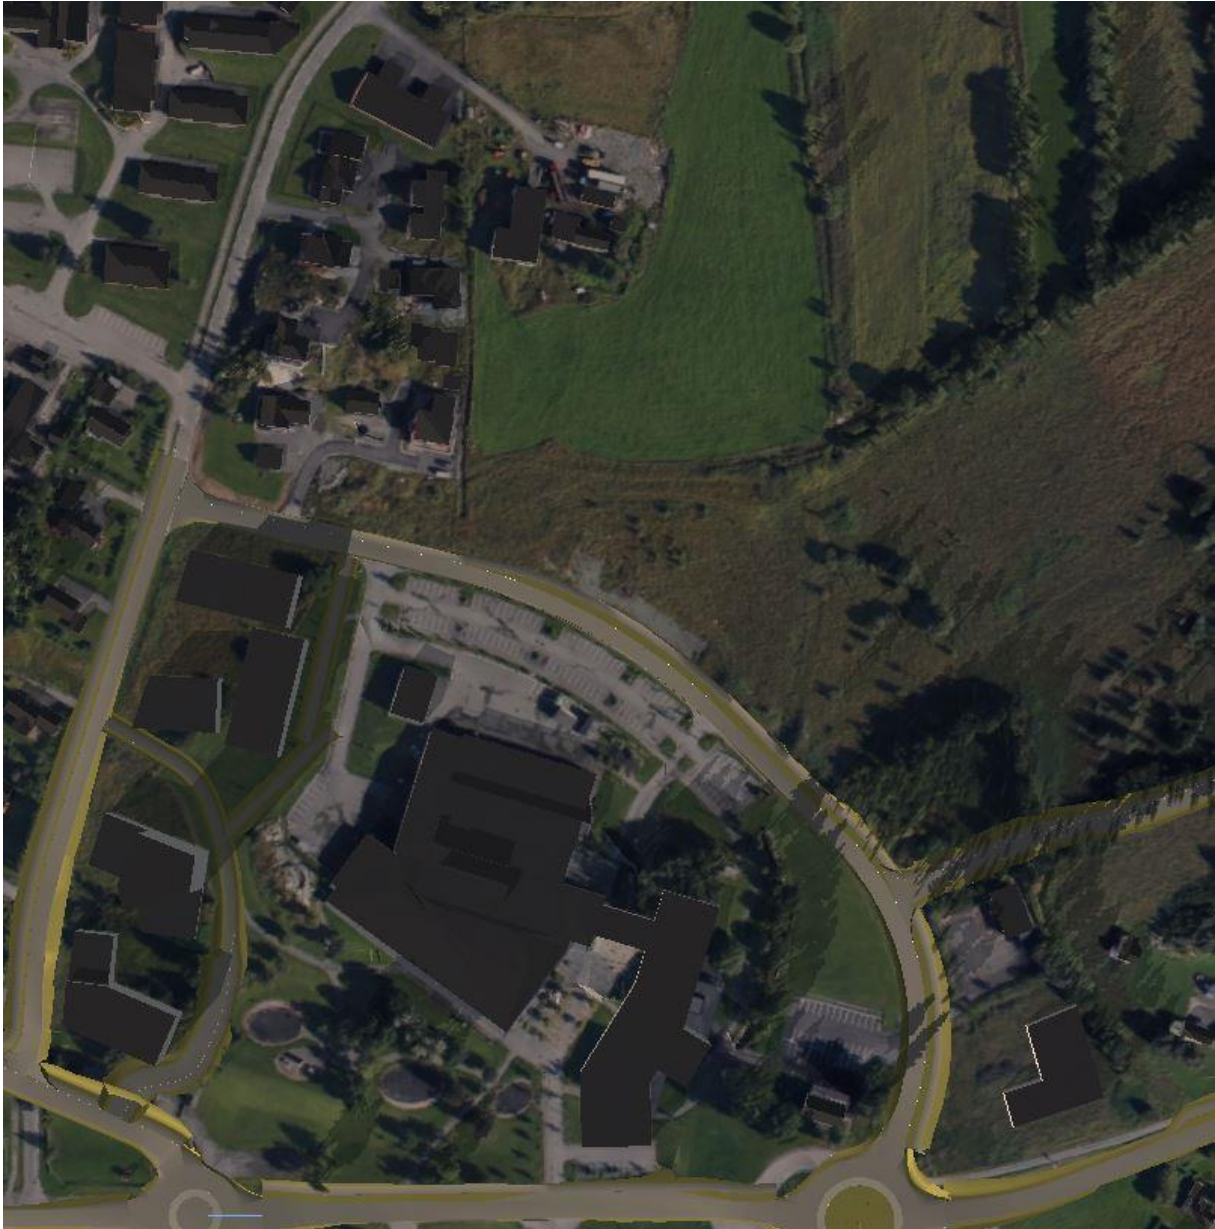

Vedlegg

OMRÅDEREGULERING BOTNGÅRD ØST SOL-/SKYGGEBILDER

UTEN HØYHUS

Figur 1: 20. mars, kl. 12.00

Figur 2: 20. mars, kl. 15.00

Figur 3: 20. mars, kl. 18.00

Figur 4: 23. juni, kl. 12.00

Figur 5: 23. juni, kl. 15.00

Figur 6: 23. juni, kl. 18.00

MED HØYHUS

Figur 7: 20. mars, kl. 12.00

Figur 8: 20. mars, kl. 15.00

Figur 9: 20. mars, kl. 18.00

Figur 10: 23. juni, kl. 12.00

Figur 11: 23. juni, kl. 15.00

Figur 12: 23. juni, kl. 18.00

SOL-/SKYGGEbilder – NY BOLIGBEBYGGELSE (Arkiplan AS)

UTEN HØYHUS

Figur 1 -21. mars klokka 12.00

Figur 2 -21. mars klokka 15.00

Figur 3 -21. mars klokka 18.00

Figur 4 -23. juni klokka 12.00

Figur 5-23. juni klokka 15.00

Figur 6 -23. juni klokka 18.00

MED HØYHUS

Figur 7 -21. mars klokka 12.00

Figur 8 -21. mars klokka 15.00

Figur 9 -21. mars klokka 18.00

Figur 10 -23. juni klokka 12.00

Figur 11 -23. juni klokka 15.00

Figur 12 -21. juni klokka 18.00