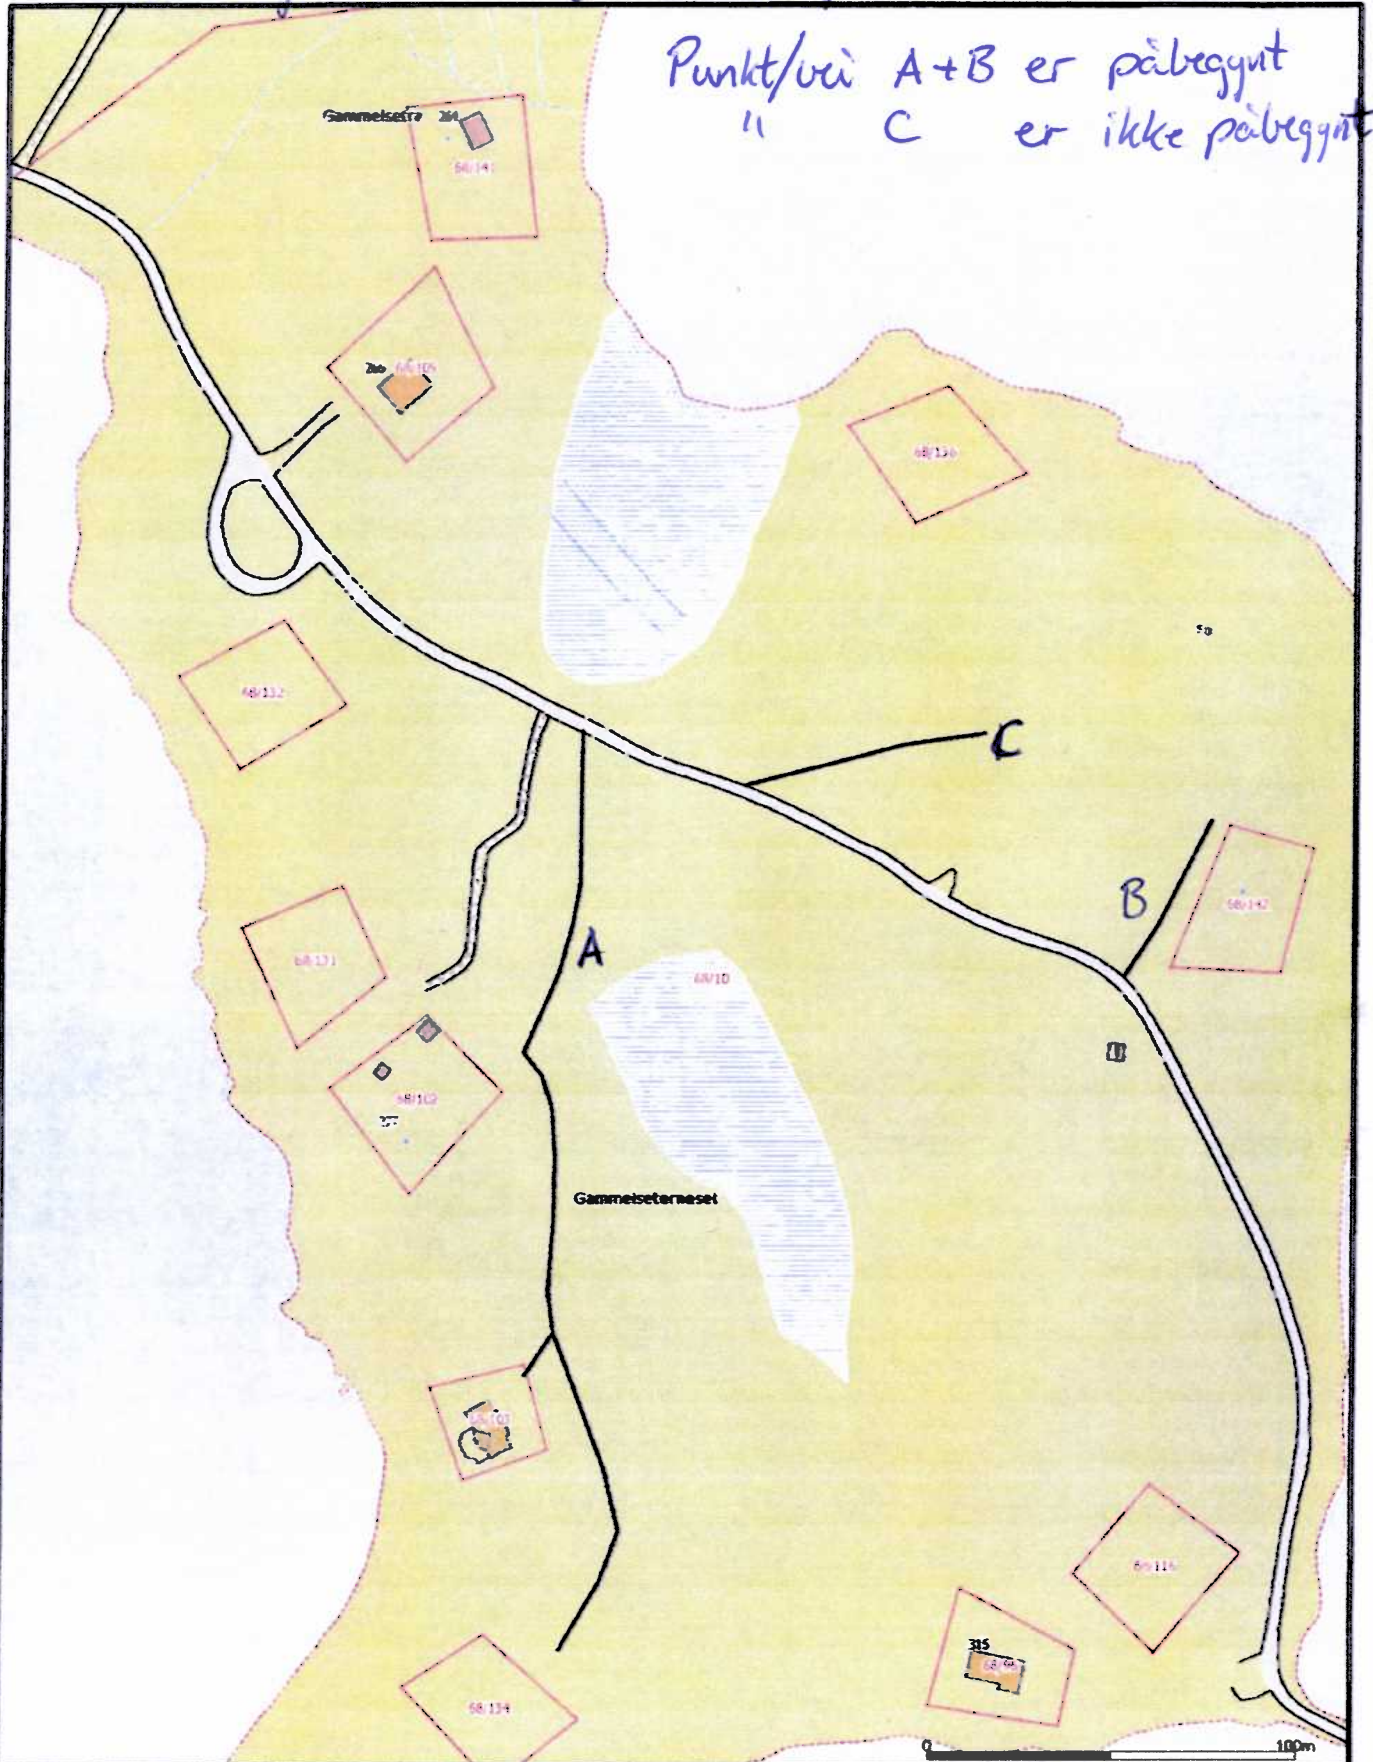

# Lund Hyttefelt 68/10 "Kjiplan"

Punkt/vei A+B er påbegynt  
" C er ikke påbegynt

HEGE OLDEN  
7168 LYSØYSUNDET

Powel ASA  
Gemini

Dato: 2015.05.28

Side: 1627

Målestokk

1:2000

Beliggenhet og høyder må oppfattes som orienterende.