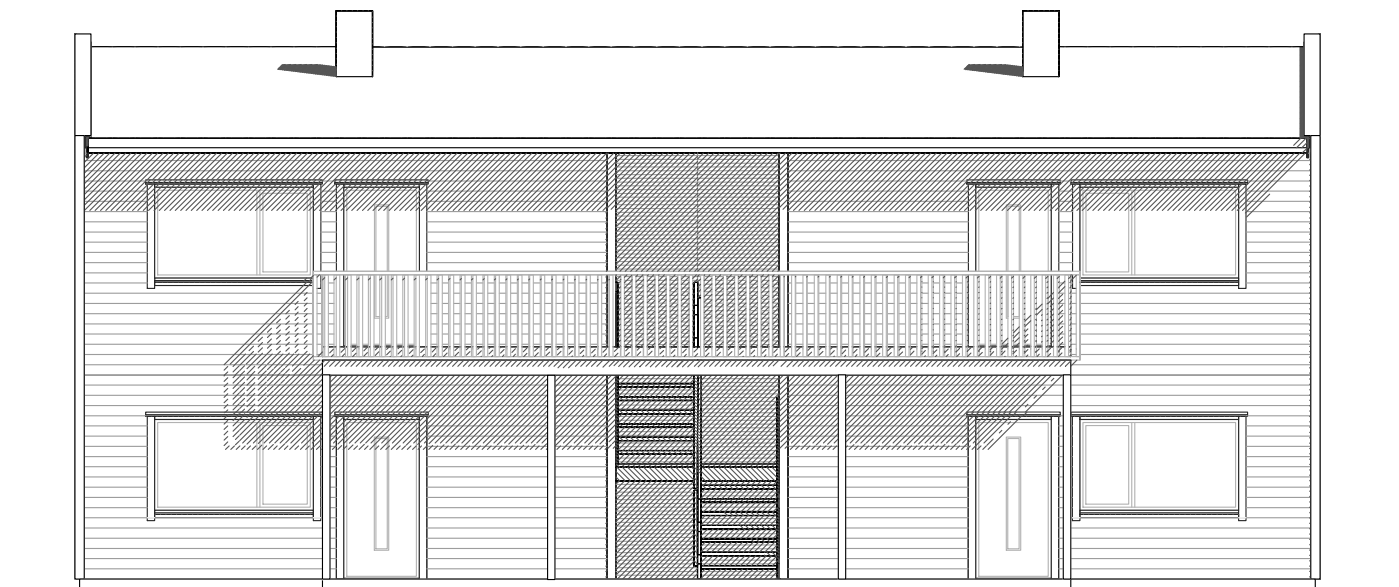

FASADE 3

post@storen-treindustri.no
tlf. 72 43 92 00 faks. 72 43 92 20
www.storen-treindustri.no

Austrått Eiendom

Røymyrveien 30 og 32

FASADER

Prosjektnr.
14-17

dato 27.01.2017
sign
mål 1 : 100
fil Austrått

Teg.nr. 1 509

© Tegningen er beskyttet iht lov om opphavsrett