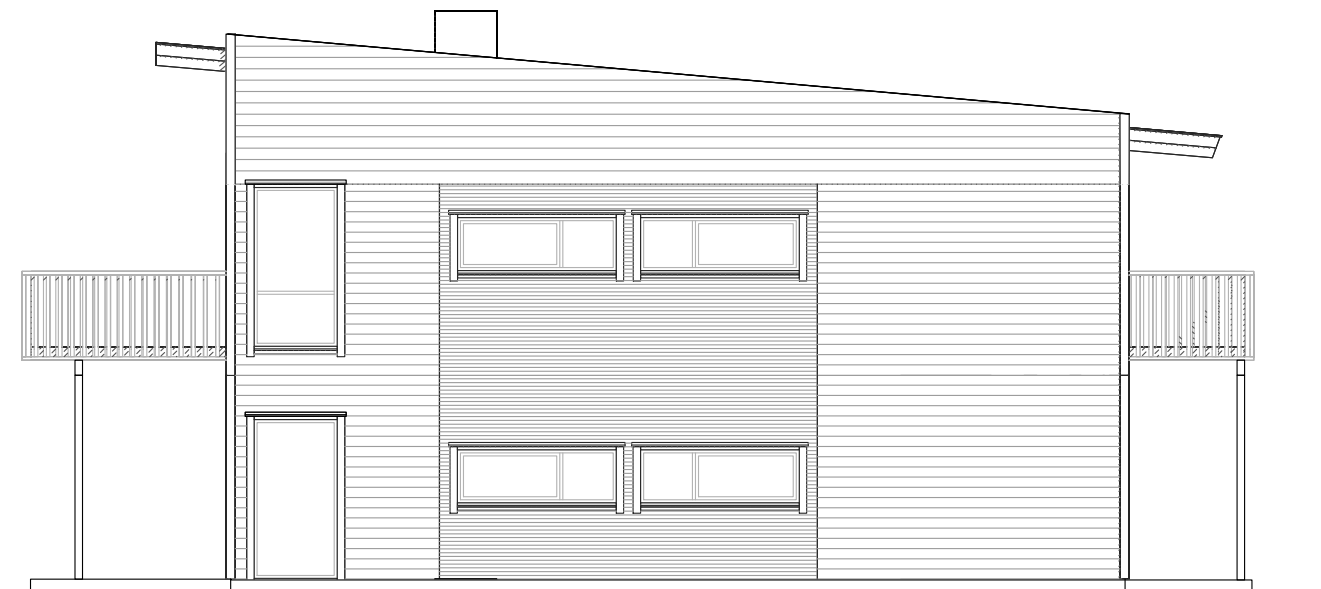

FASADE 2

post@storen-treindustri.no
tlf. 72 43 92 00 faks. 72 43 92 20
www.storen-treindustri.no

Austrått Eiendom

Røymyrveien 30 og 32

FASADER

Prosjektnr.
14-17

dato 27.01.2017
sign
mål 1 : 100
fil Austrått

Teg.nr. 1 509

© Tegningen er beskyttet iht lov om opphavsrett