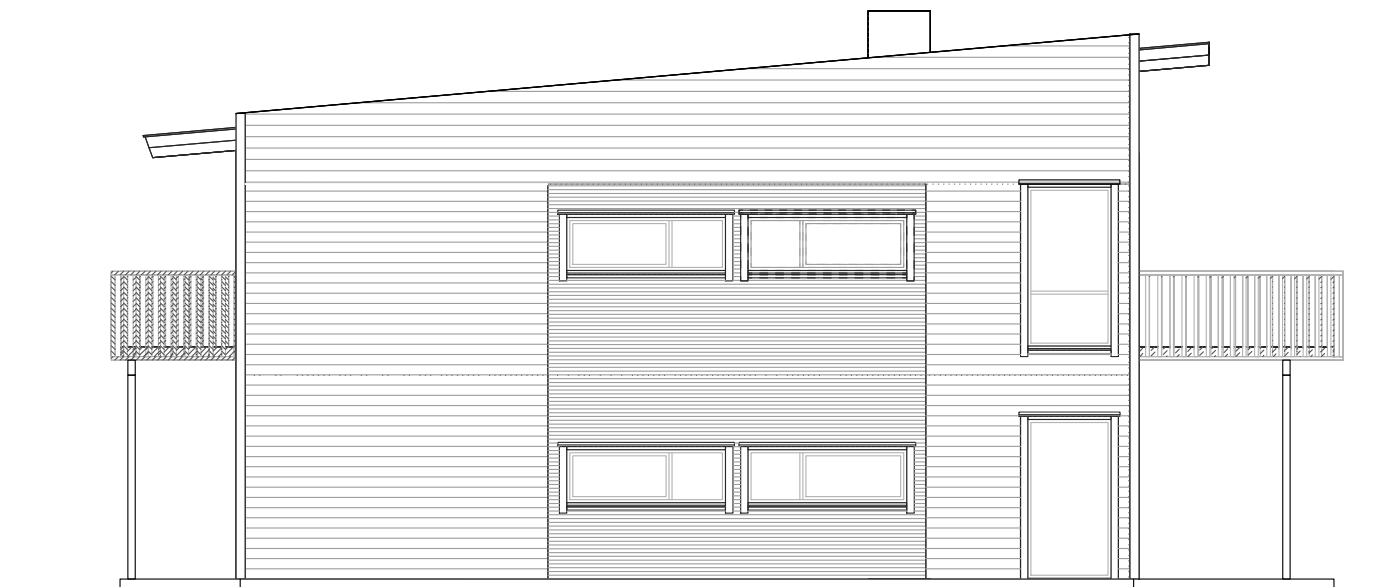

FASADE 4

post@storen-treindustri.no
tlf. 72 43 92 00 faks. 72 43 92 20
www.storen-treindustri.no

Austrått Eiendom

Røymyrveien 30 og 32

FASADER

Prosjektnr.
14-17

dato 27.01.2017
sign
mål 1 : 100
fil Austrått

Teg.nr. 1 509

© Tegningen er beskyttet iht lov om opphavsrett