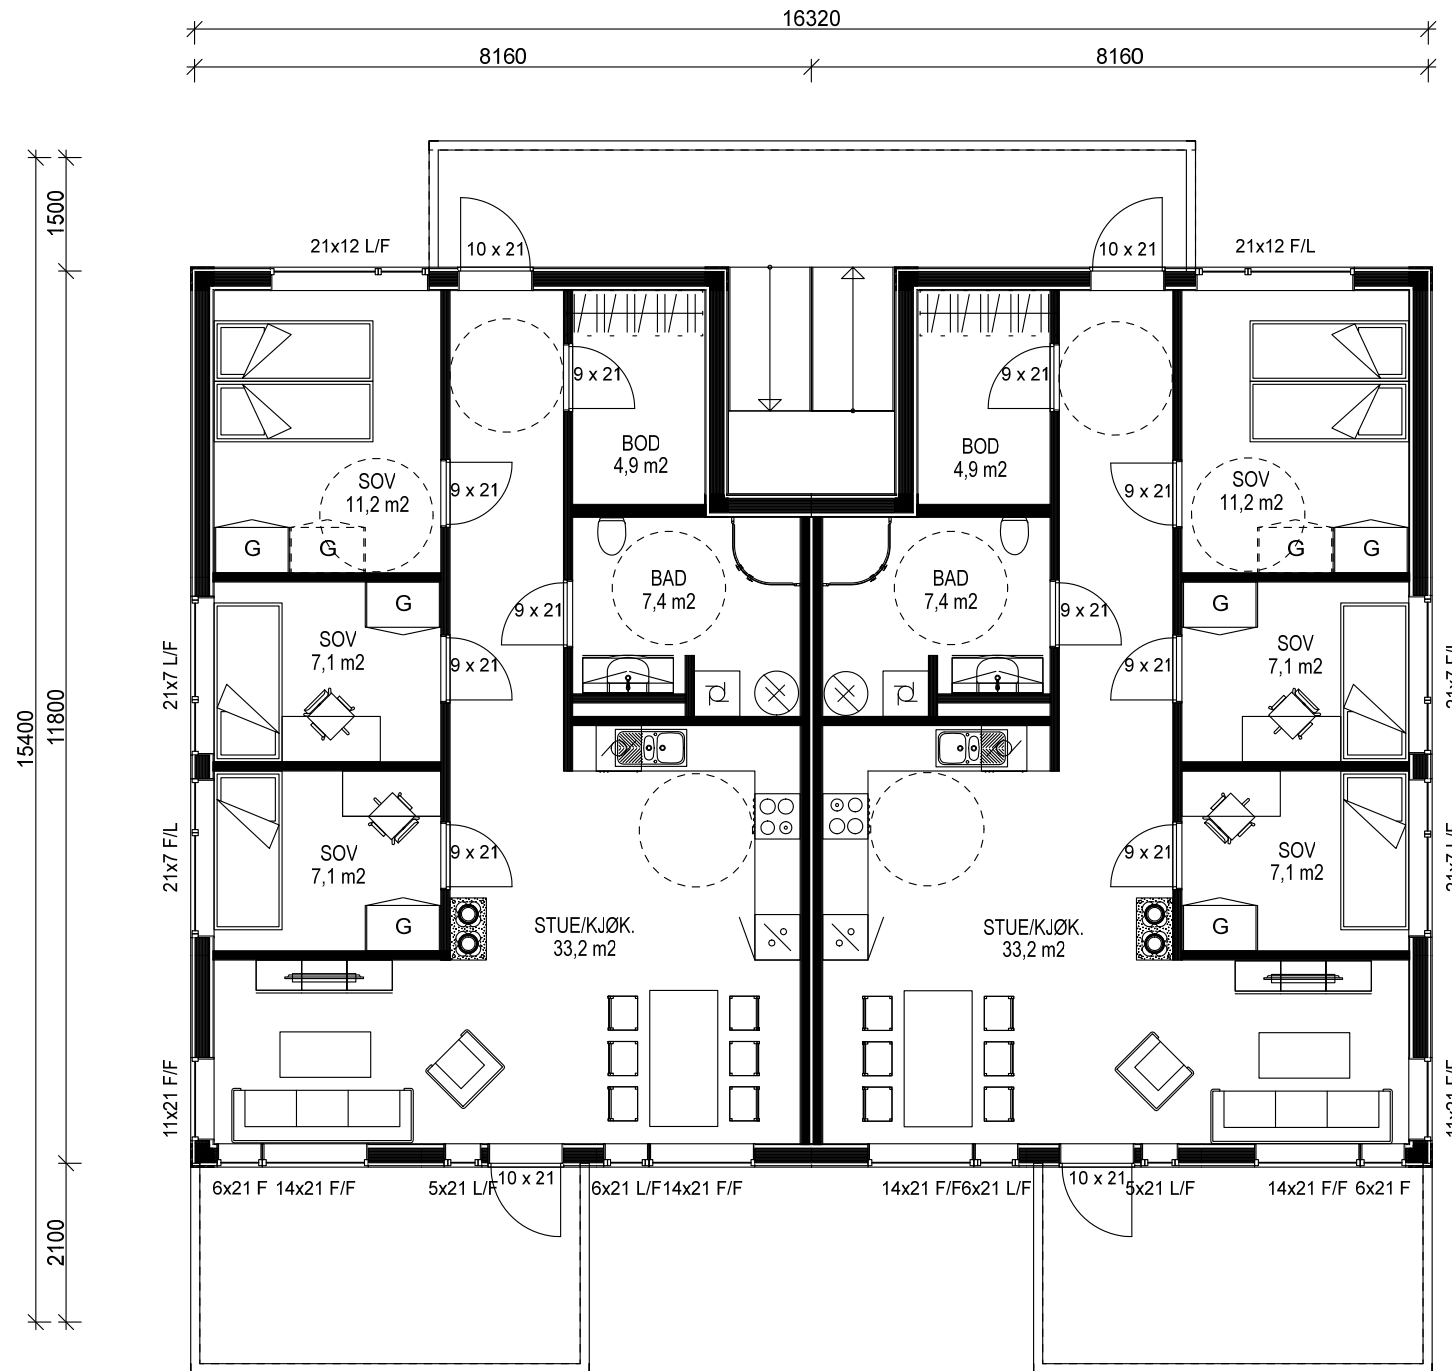

post@storen-treindustri.no
tlf. 72 43 92 00 faks. 72 43 92 20
www.storen-treindustri.no

Austrått Eiendom

		dato	27.01.2017
		sign	
		mål	1 : 100
		fil	Austrått
PLAN 2 ETASJE	Prosjektnr.	Teg.nr. 1 508	
© Tegningen er beskyttet iht lov om opphavsrett