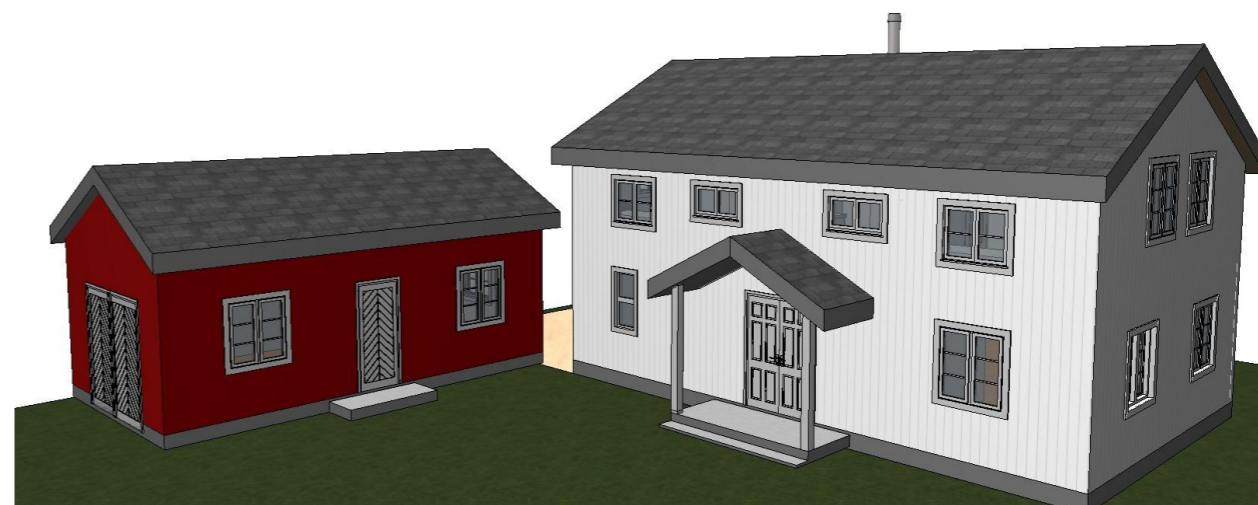

Fasade Nord/vest

Fasade Sør/øst

Fasade Sør/vest

Tun

Fasade Nord/øst

Rev	Nr	Beskrivelse	Dato	Sign	Kontr
B	2	Uthus	15.07.2017	Ks	
A	1	Oppdatering av anmeld.tegn./plan og fasader.	27.06.2017	Ks	

Tiltakshaver: Anita Nøstun Eidsbukta 40 7168 LYSØYSUNDET		Kontroll prosjekt:
KYST BYGG AS Roelbakken 7168 Lysøysundet		Tegn/sign: K.seehuus
© Alle rettigheter tilhører utførende for prosjektering, kopiering eller bruk av disse tegningene er forbudt uten skriftlig samtykke		Gnr./Bnr./Festnr.: 71/195
Tegning: 208-17-0013 FASADER / 3D tun		Dato: 24.03.2017
Fritidsbolig:	BYA: 84,2 m ² GR:84,2m ² BRA: 142,3 m ²	Mål.st: 1:100
Utebod:	37,3 m ² 37,3 m ² 33,6 m ²	Tegningsnr.: A40-1

Tegnet etter kundens ønsker.