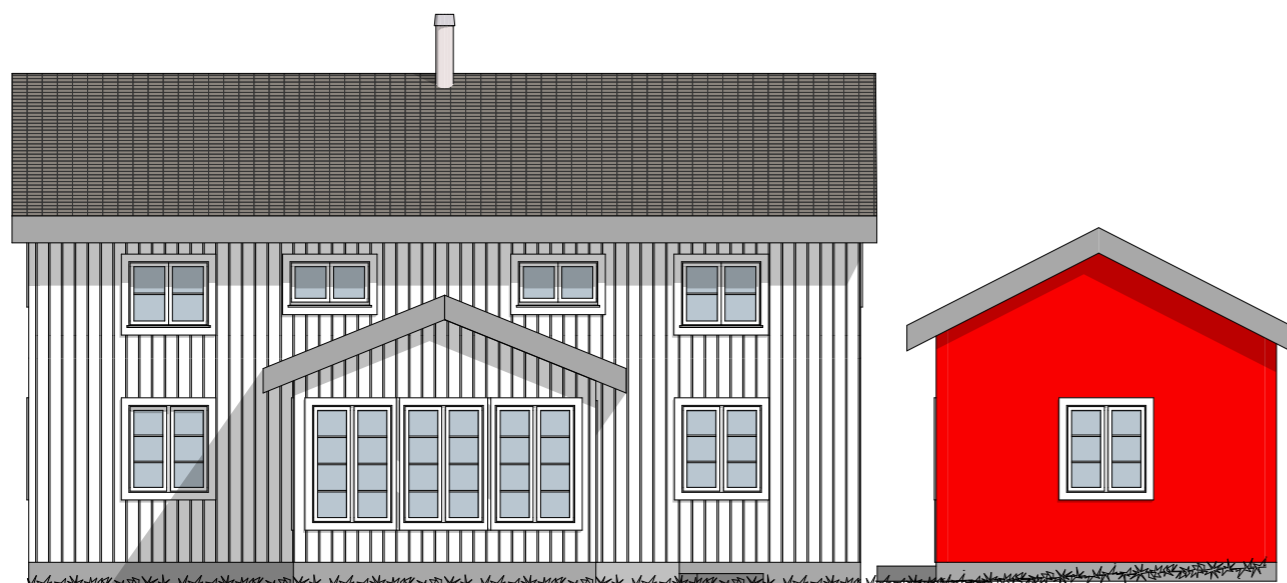

Fasade Nord/vest

Fasade Sør/øst

Fasade Sør/vest

Tun

Fasade Nord/øst

Rev	Nr	Beskrivelse	Dato	Sign	Kontr
B	2	Uthus	15.07.2017	Ks	
A	1	Oppdatering av anmeld.tegn./plan og fasader.	27.06.2017	Ks	

Tiltakshaver: Anita Nøstun Eidsbukta 40 7168 LYSØYSUNDET		Kontroll prosjekt:
KYST BYGG AS Roelbakken 7168 Lysøysundet		Tegn/sign: K.seehuus
© Alle rettigheter tilhører utførende for prosjektering, kopiering eller bruk av disse tegningene er forbudt uten skriftlig samtykke		Gnr./Bnr./Festnr.: 71/195
Tegning: 208-17-0013 FASADER / 3D tun		Dato: 24.03.2017
Fritidsbolig:	BYA: 84,2 m ² GR:84,2m ² BRA: 142,3 m ²	Mål.st: 1:100
Utebod:	37,3 m ² 37,3 m ² 33,6 m ²	Tegningsnr.: A40-1

Tegnet etter kundens ønsker.