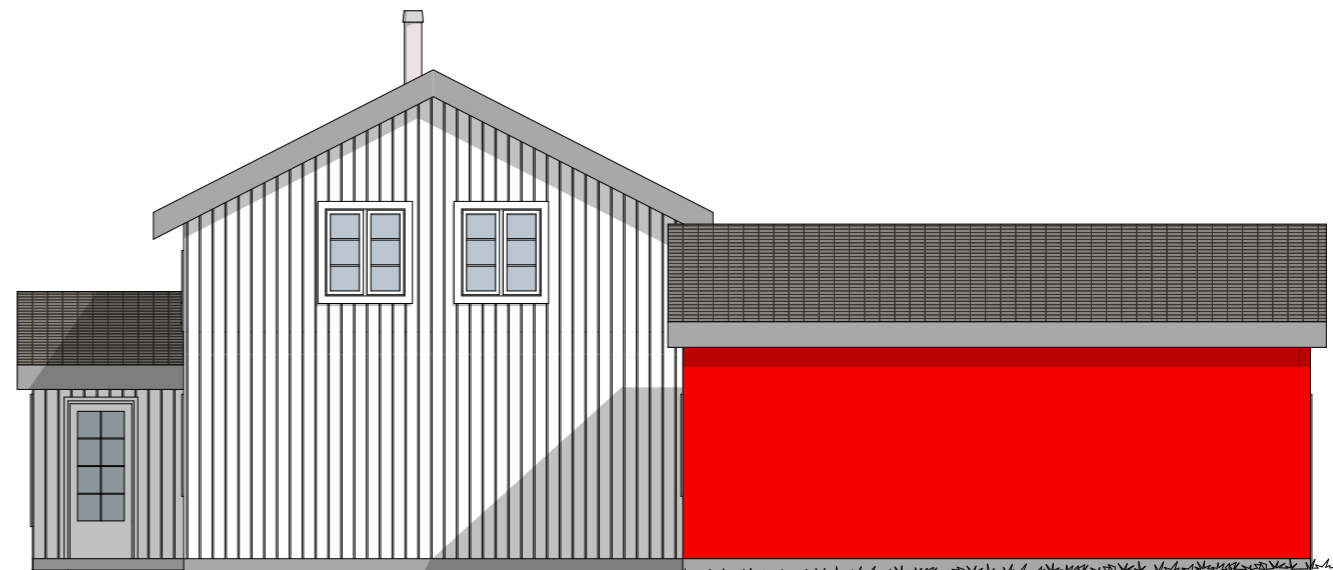

Fasade Nord/vest

Fasade Sør/øst

Fasade Sør/vest

Tun

Fasade Nord/øst

Rev	Nr	Beskrivelse	Dato	Sign	Kontr
B	2	Uthus	15.07.2017	Ks	
A	1	Oppdatering av anmeld.tegn./plan og fasader.	27.06.2017	Ks	

Tiltakshaver: Anita Nøstun Eidsbukta 40 7168 LYSØYSUNDET		Kontroll prosjekt:
KYST BYGG AS Roelbakken 7168 Lysøysundet		Tegn/sign: K.seehuus
© Alle rettigheter tilhører utførende for prosjektering, kopiering eller bruk av disse tegningene er forbudt uten skriftlig samtykke		Gnr./Bnr./Festnr.: 71/195
Tegning: 208-17-0013 FASADER / 3D tun		Dato: 24.03.2017
Fritidsbolig:	BYA: 84,2 m ² GR:84,2m ² BRA: 142,3 m ²	Mål.st: 1:100
Utebod:	37,3 m ² 37,3 m ² 33,6 m ²	Tegningsnr.: A40-1

Tegnet etter kundens ønsker.