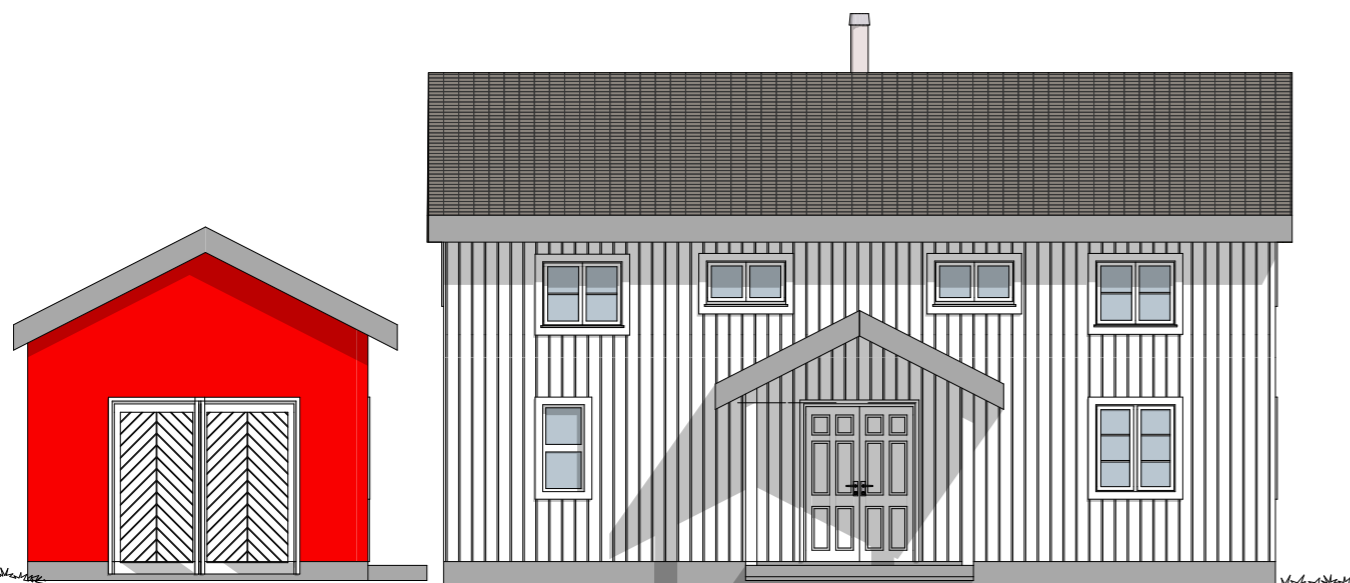

Fasade Nord/vest

Fasade Sør/øst

Fasade Sør/vest

Tun

Fasade Nord/øst

Rev	Nr	Beskrivelse	Dato	Sign	Kontr
B	2	Uthus	15.07.2017	Ks	
A	1	Oppdatering av anmeld.tegn./plan og fasader.	27.06.2017	Ks	

Tiltakshaver: Anita Nøstun Eidsbukta 40 7168 LYSØYSUNDET		Kontroll prosjekt:
KYST BYGG AS Roelbakken 7168 Lysøysundet		Tegn/sign: K.seehuus
© Alle rettigheter tilhører utførende for prosjektering, kopiering eller bruk av disse tegningene er forbudt uten skriftlig samtykke		Gnr./Bnr./Festnr.: 71/195
Tegning: 208-17-0013 FASADER / 3D tun		Dato: 24.03.2017
Fritidsbolig:	BYA: 84,2 m ² GR:84,2m ² BRA: 142,3 m ²	Mål.st: 1:100
Utebod:	37,3 m ² 37,3 m ² 33,6 m ²	Tegningsnr.: A40-1

Tegnet etter kundens ønsker.