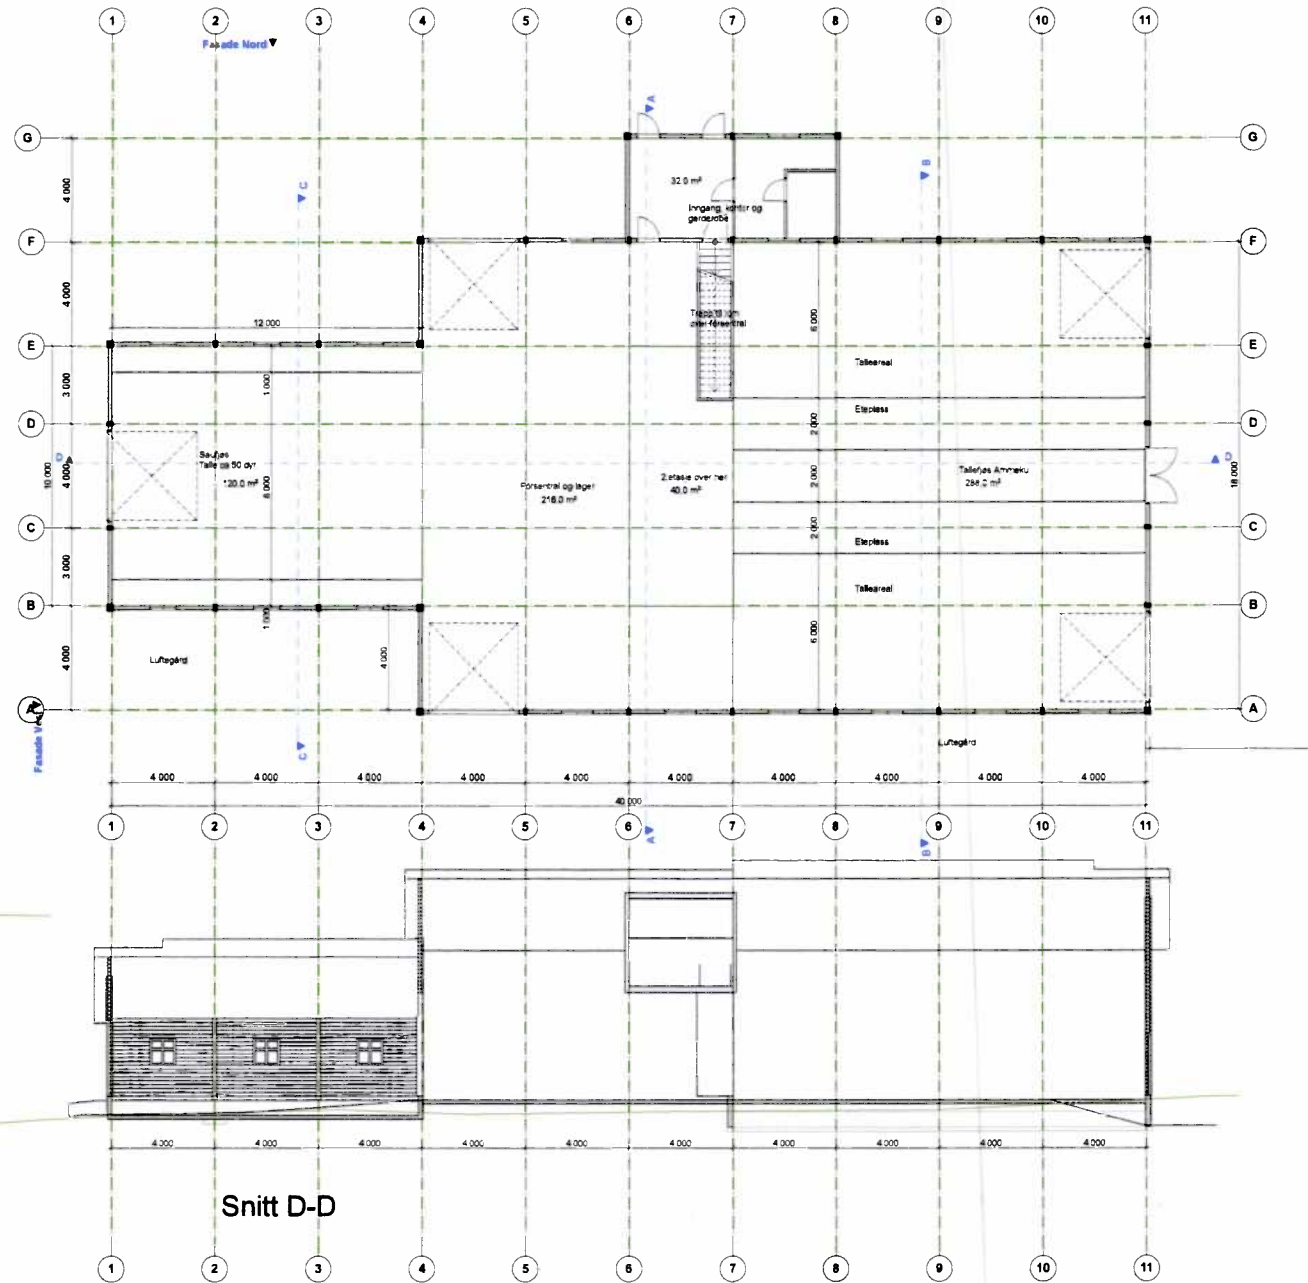

OPDRAG Ny driftsbygning storfe og sau

ANT.BLAD 1

BLAD NR. 1

ADR. 7167 Vällersund

KOM. Bjugn

Filnavn:
Vällersund 3.pln

MAL. 1:1000,
1:200

7083 Leinstrand
951 38 287/72 84 51 10