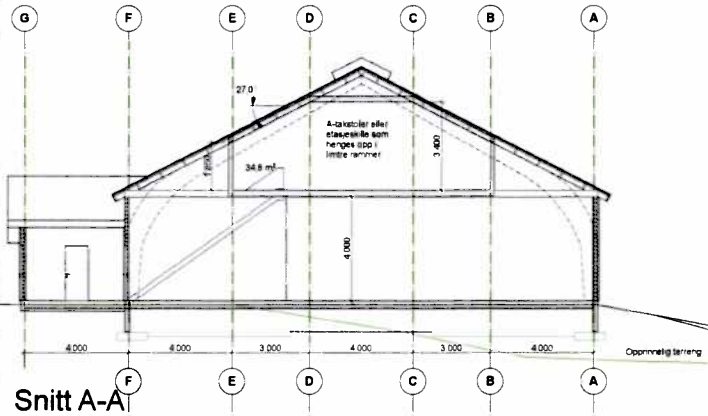

© Denne tegning er Norsk Landbruksrådgiving Sør-Trendelag sin eiendom og kan ikke brukes av andre uten avtale med Norsk Landbruksrådgiving Sør-Trendelag
jfr. Lov om opphavsrett av 12.05.61 § 2

Nr.	17-1046	skj.	Valdresund Gård v/Knut Jernestad	skj.	7187 - Valdresund
Prosjekt	651	skj.	Ny driftbygning stalle og bali	skj.	Bjerg
Dato	26-2011	K.E.Bee	skj.	1	skj.
Blad	140-2011	K.E.Bee	skj.	1	skj.
				7088 Lørenskog 061 34 28172 84 51 10