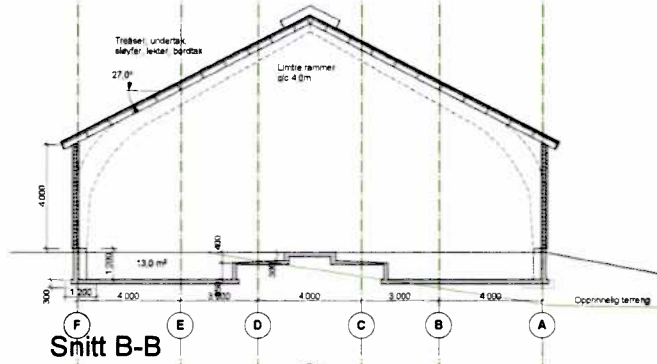

© Denne tegning er Norsk Landbruksrådgiving Sør-Trendelag sin eiendom og kan ikke brukes av andre uten avtale med Norsk Landbruksrådgiving Sør-Trendelag
jfr. Lov om opphavsrett av 12.05.61 § 2

Nr.	17-1046	skj.	Valdresund Gård v/Knut Jernestad	skj.	7187 - Valdresund
Prosjekt	651	skj.	Ny driftbygning stalle og bali	skj.	Bjerg
Dato	26-2011	K.E.Bee	skj.	1	skj.
Blad	140-2011	K.E.Bee	skj.	1	skj.
				7088 Lørenskog 061 34 28172 84 51 10