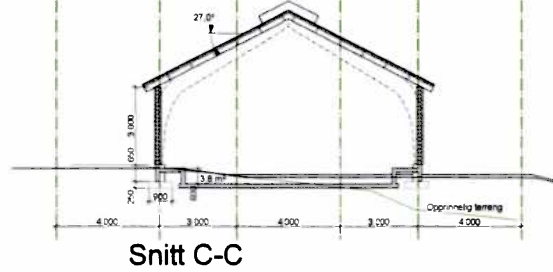

© Denne tegning er Norsk Landbruksrådgiving Sør-Trendelag sin eiendom og kan ikke brukes av andre uten avtale med Norsk Landbruksrådgiving Sør-Trendelag
jfr. Lov om opphavsrett av 12.05.61 § 2

Nr.	17-1046	skj.	Valdresund Gård v/Knut Jernestad	skj.	7187 - Valdresund
Prosjekt	651	skj.	Ny driftbygning stalle og bali	skj.	Bjerg
Dato	26-2011	K.E.Bee	skj.	1	skj.
Blad	140-2011	K.E.Bee	skj.	1	skj.
				7088 Lørenskog 061 34 28172 84 51 10