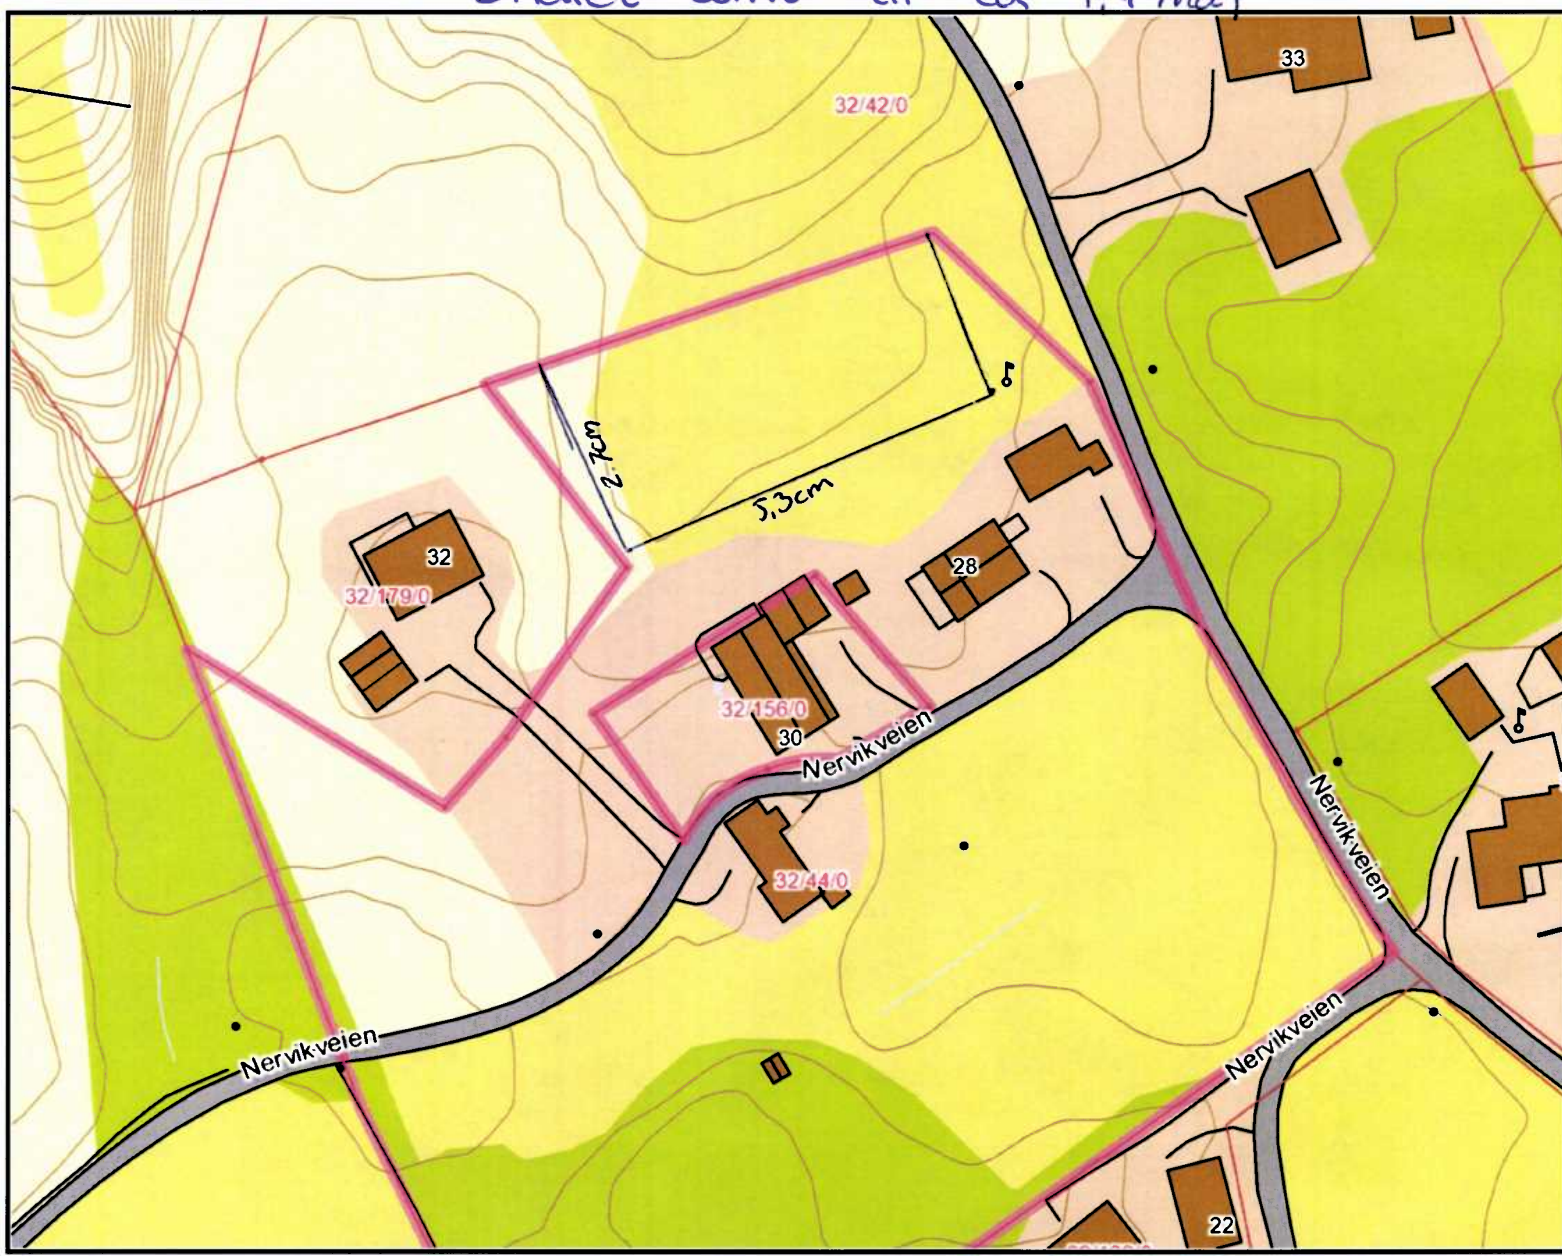

17/984

Endret tomt til ca 1,4 mål

BJUGN KOMMUNE

MOTTATT
 14 SEPT. 2017
 BJUGN KOMMUNE

Målestokk
1:1000

Det tas forbehold om at det kan forekomme feil på kartet, bla. gjelder dette eiendomsgrenser, ledninger/kabler, kummer m.m. som i forbindelse med prosjektering/anleggsarbeid må undersøkes nærmere.