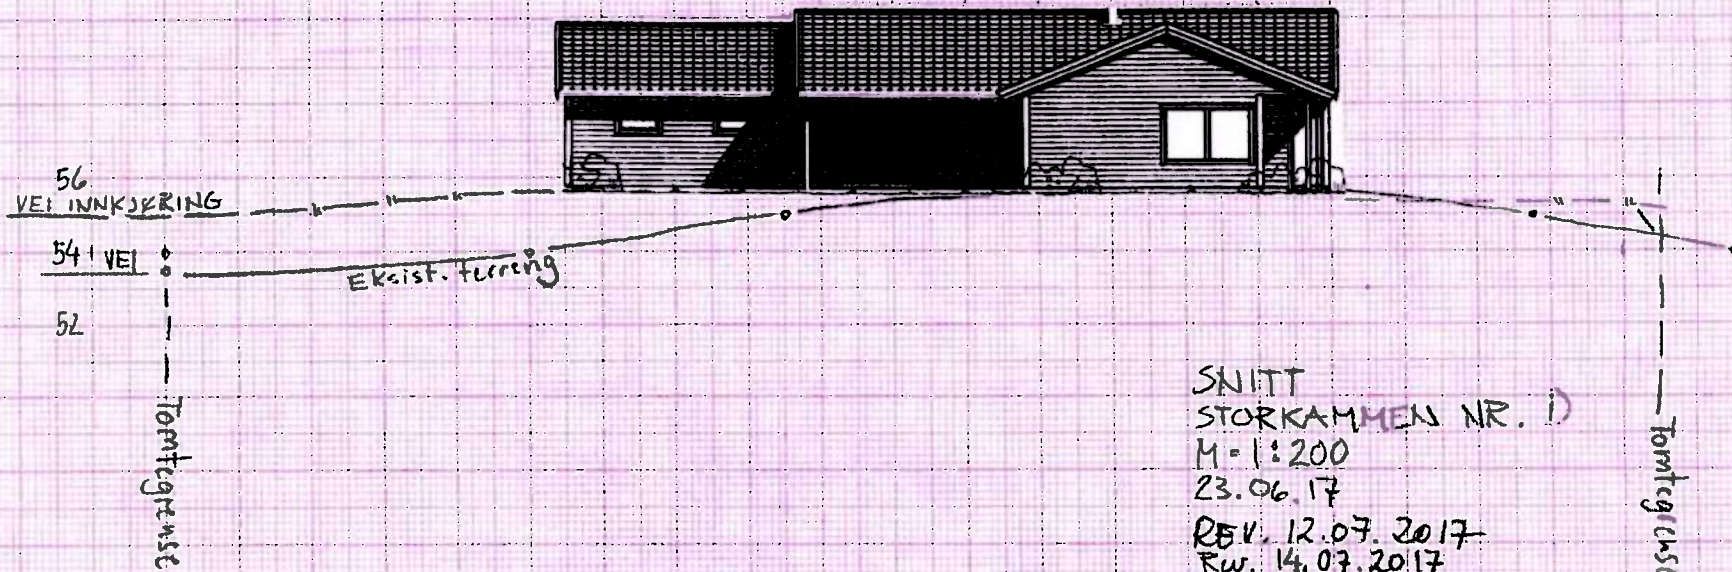

	SITUASJONSKART				
	Eierdom:	Gnr: 0	Bnr: 0	Fnr: 0	
Hj. haver/fester:		Adresse:			Målestokk 1:250
Bjugn KOMMUNE		Dato: 22/6-2017			

Det kan forekomme om at det kan forekomme feil på kartet. Bl.a. gjelder dette eierdemngrensar, tekninger/hakker, kolumner m.m. som i forbindelse med prosjektering/utbyggingsarbeid må undersøkes nærmere.

Gårdsplass nr. 55

SNITT
 STORKAMMEN NR. 1
 M = 1:200
 23.06.17
 REV. 12.07.2017
 RW. 14.07.2017
 OPR