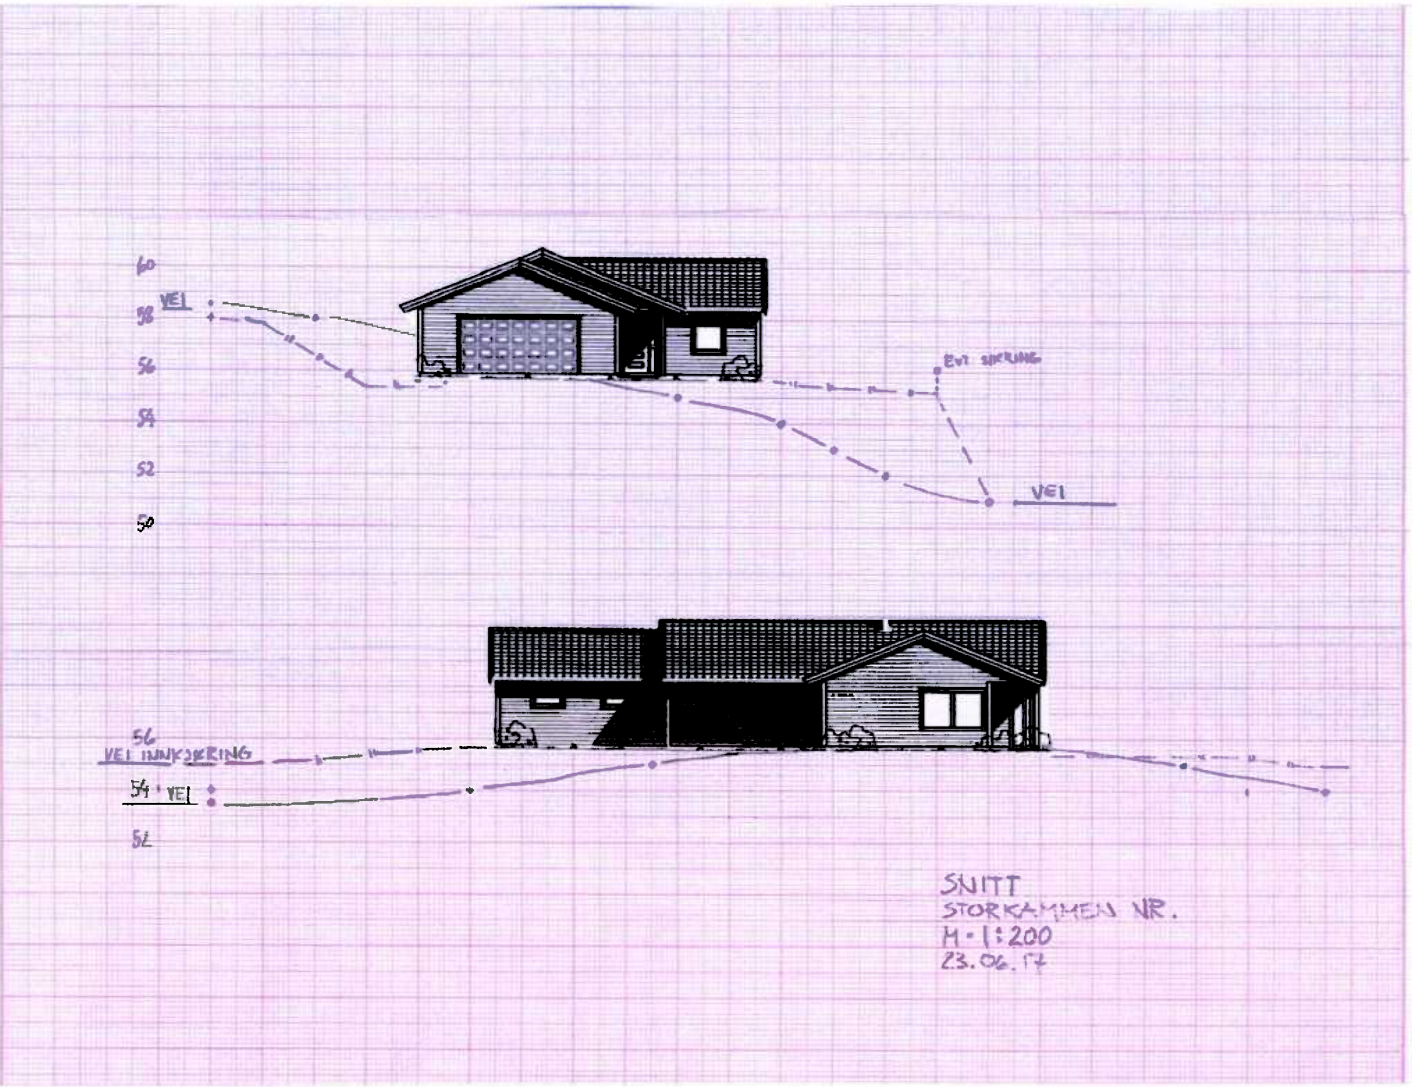

	SITUASJONSKART				
	Eierdom:	Gnr: 0	Bnr: 0	Fnr: 0	
Hj. haver/fester:		Adresse:			Målestokk 1:250
Bjugn KOMMUNE		Dato: 22/6-2017			

Det kan forekomme om at det kan forekomme feil på kartet. Bl.a. gjelder dette eierdemngrensar, tekninger/hakker, kolumner m.m. som i forbindelse med prosjektering/utbyggingsarbeid må undersøkes nærmere.

Gårdsplass nr. 55

SNITT
 STORKAMMEN NR. 1
 M = 1:200
 23.06.17
 REV. 12.07.2017
 RW. 14.07.2017
 OPR