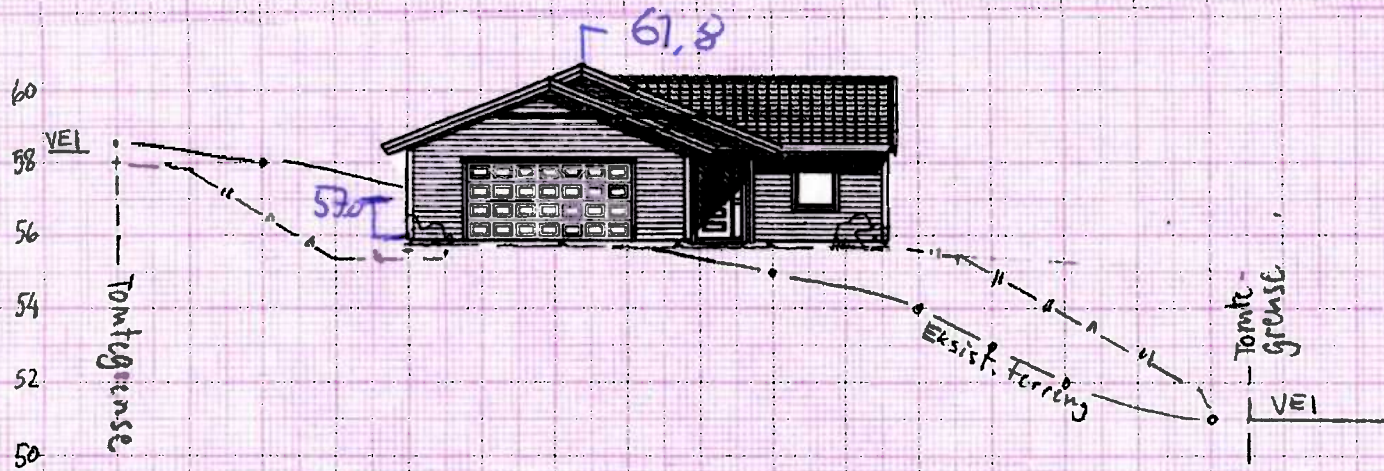

	SITUASJONSKART				
	Eierdom:	Gnr: 0	Bnr: 0	Fnr: 0	
Hj. haver/fester:		Adresse:			Målestokk 1:250
Bjugn KOMMUNE		Dato: 22/6-2017			

Det kan forekomme om at det kan forekomme feil på kartet. Bl.a. gjelder dette eierdemngrensar, tekninger/hakker, kolumner m.m. som i forbindelse med prosjektering/utbyggingsarbeid må undersøkes nærmere.

Gårdsplass nr. 55

SNITT
 STORKAMMEN NR. 1
 M = 1:200
 23.06.17
 REV. 12.07.2017
 RW. 14.07.2017
 OPR