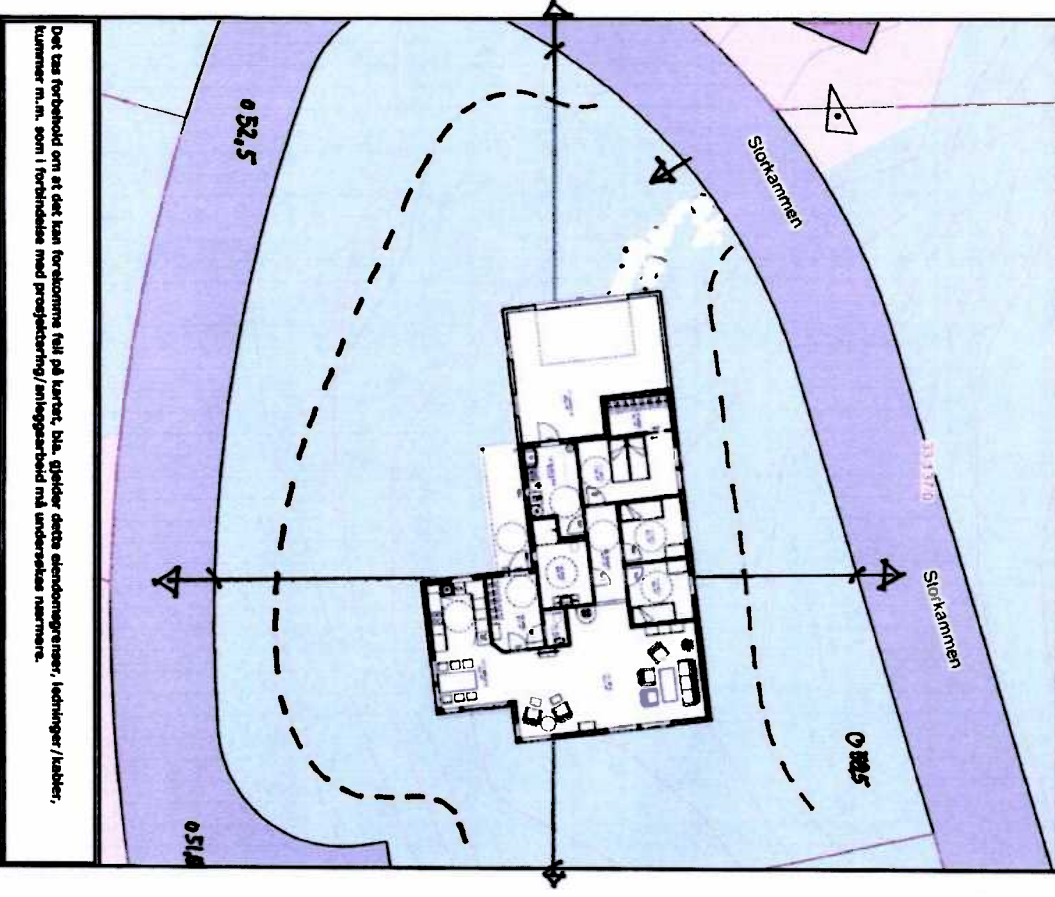

	SITUASJONSKART				
	Eierdom:	Gnr: 0	Bnr: 0	Fnr: 0	
Hj. haver/fester:		Adresse:			Målestokk 1:250
Bjugn KOMMUNE		Dato: 22/6-2017			

Det kan forekomme om at det kan forekomme feil på kartet. Bl.a. gjelder dette eierdemngrensar, tekninger/hakker, kolumner m.m. som i forbindelse med prosjektering/utbyggingsarbeid må undersøkes nærmere.

Gårdsplass nr. 55

SNITT
 STORKAMMEN NR. 1
 M = 1:200
 23.06.17
 REV. 12.07.2017
 RW. 14.07.2017
 OPR