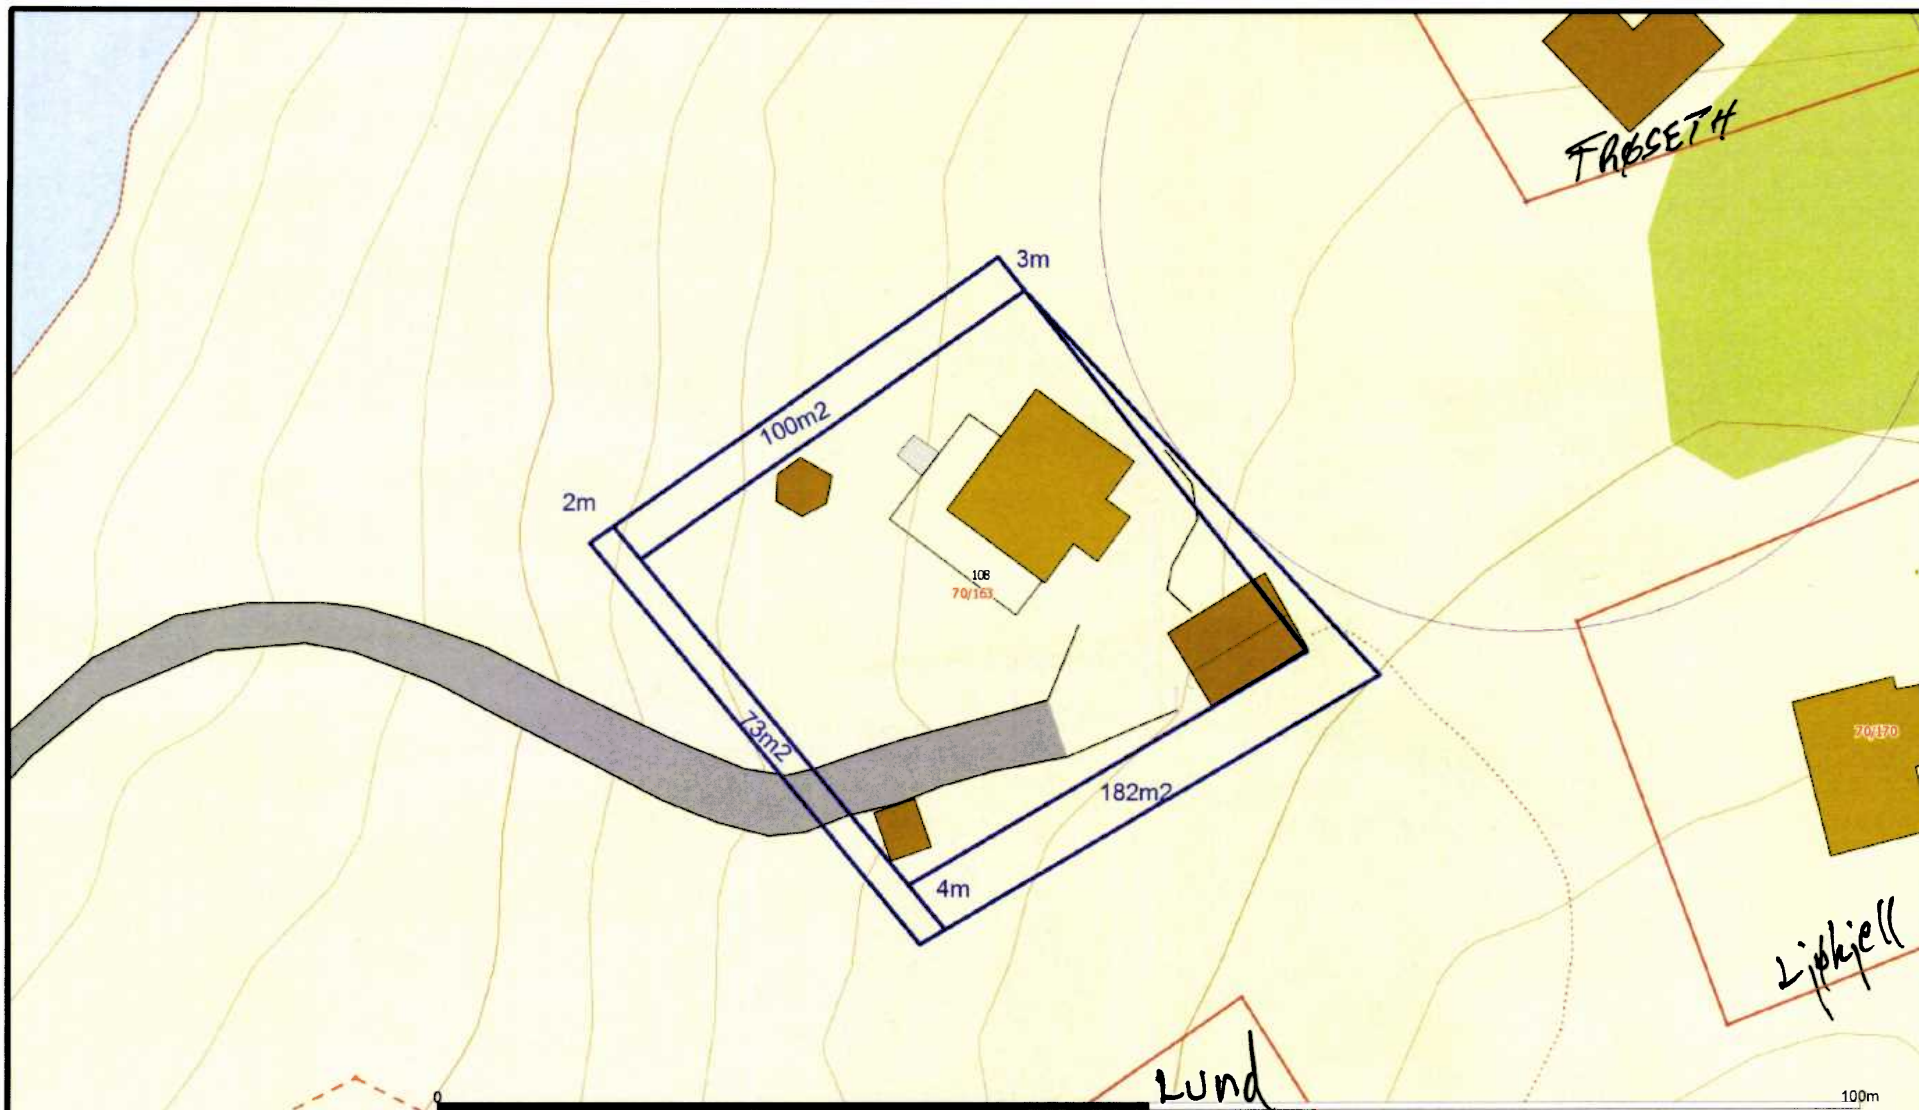

Alternativ 2
345 m²

Powel ASA
 Gemini

Dato: 2017.10.12
 Sign: 1627

Målestokk
 1:500

Beliggenhet og høyder må oppfattes som orienterende.

1. alternativ

Powel ASA
Gemini

Dato: 2017.08.10
Sign: 1627

Målestokk
1:500

Beliggenhet og høyder må oppfattes som orienterende.