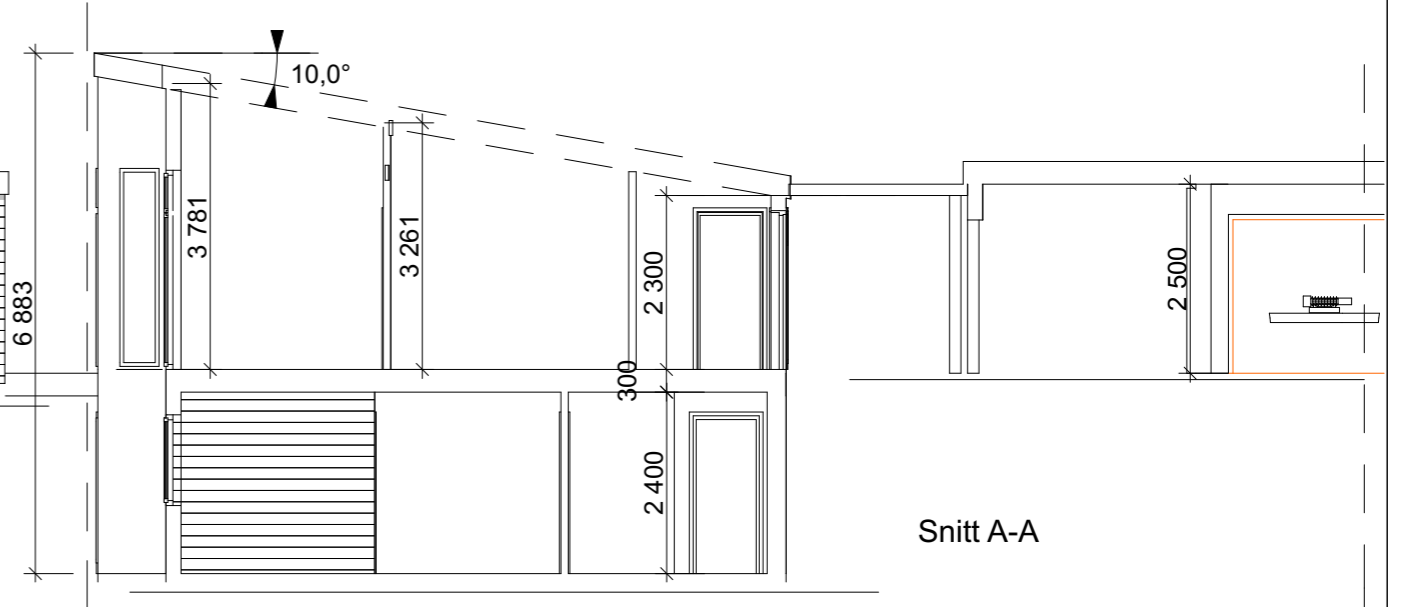

Fasade Nord Inngang

Fasade Øst uteplass

Snitt A-A

Fasade Sør Uteplass

Fasade Vest Inngang

Prosjekt: ENEBOLIG	Kontroll prosjekt:
Tiltakshaver: Tine Marie Helgesen og Henning Ofstad Ness Nesveien 7165 Oksvold	Sign.: K.seehus
Norgeshus KystBygg as Roelbakken 1 7168 Lysøysundet	Gnr./Bnr./Festenr.: 11/15
© Alle rettigheter tilhører utførende for prosjektering, kopiering eller bruk av disse tegningene er forbudt uten skriftlig samtykke	Dato: 01.07.2018
Tegning: 208-18-009	M.st: 1:100
BRA: 1.etg 96,2m ² Total: 193,2m ² 2.etg 97,0m ²	Tegningsnr.: BYA: 236,5 m ² inkl. balk. og garasje