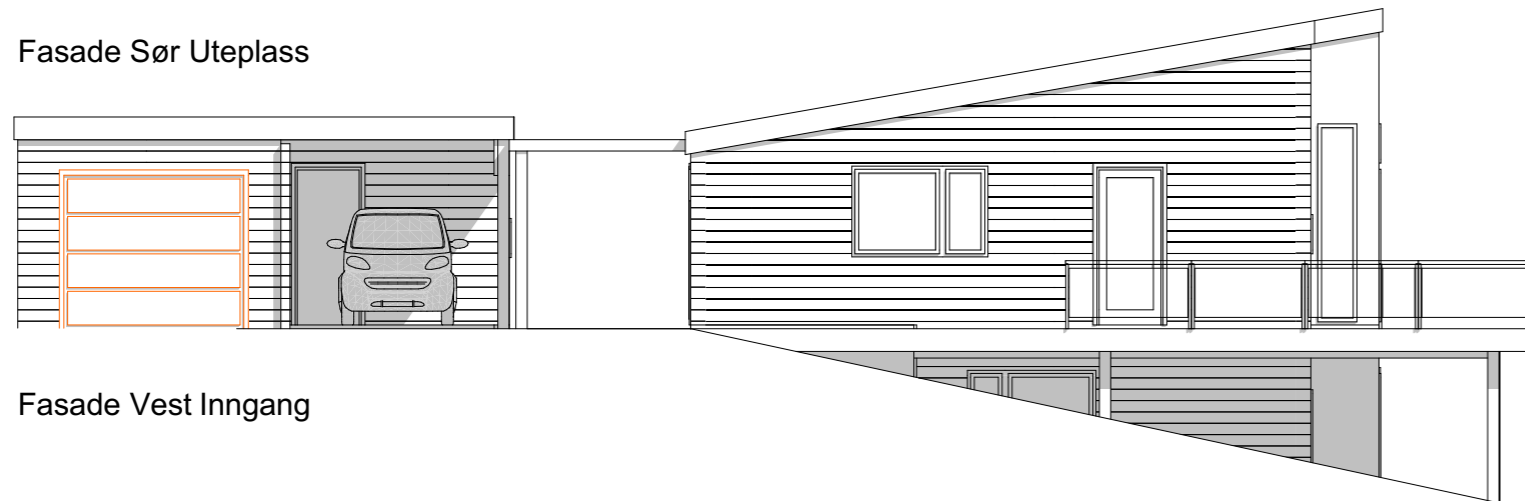

Fasade Nord Inngang

Fasade Øst uteplass

Snitt A-A

Fasade Sør Uteplass

Fasade Vest Inngang

Prosjekt: ENEBOLIG	Kontroll prosjekt:
Tiltakshaver: Tine Marie Helgesen og Henning Ofstad Ness Nesveien 7165 Oksvold	Sign.: K.seehus
Norgeshus KystBygg as Roelbakken 1 7168 Lysøysundet	Gnr./Bnr./Festenr.: 11/15
© Alle rettigheter tilhører utførende for prosjektering, kopiering eller bruk av disse tegningene er forbudt uten skriftlig samtykke	Dato: 01.07.2018
Tegning: 208-18-009	M.st: 1:100
BRA: 1.etg 96,2m ² Total: 193,2m ² 2.etg 97,0m ²	Tegningsnr.: BYA: 236,5 m ² inkl. balk. og garasje