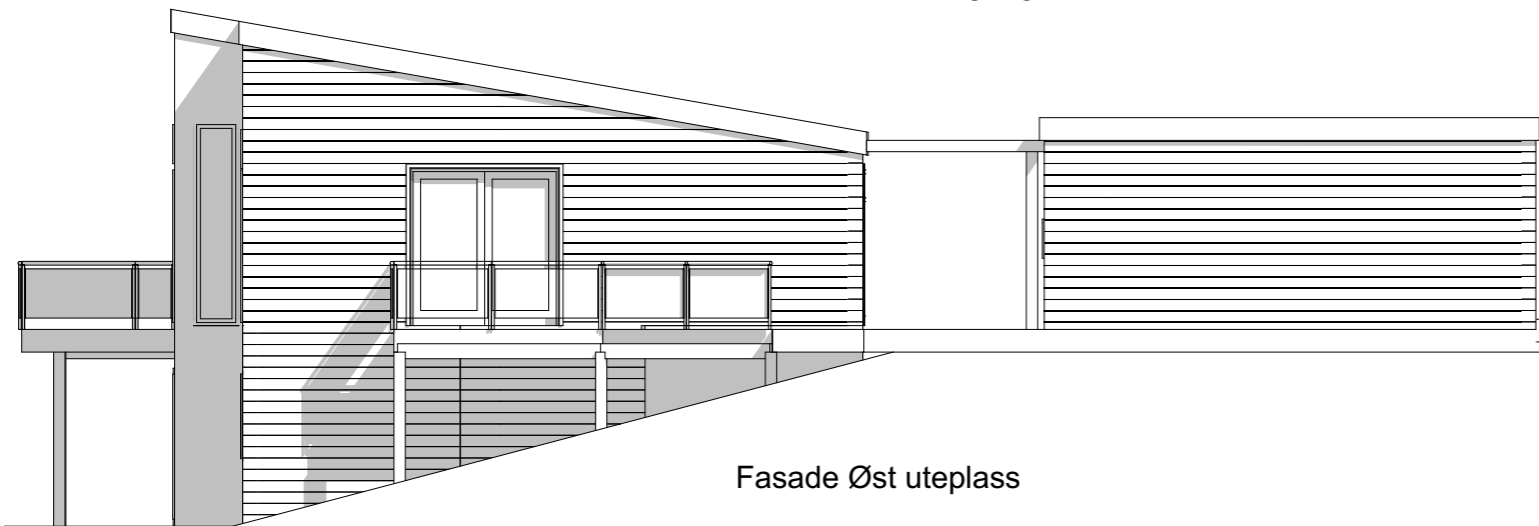

Fasade Nord Inngang

Fasade Øst uteplass

Snitt A-A

Fasade Sør Uteplass

Fasade Vest Inngang

Prosjekt: ENEBOLIG	Kontroll prosjekt:
Tiltakshaver: Tine Marie Helgesen og Henning Ofstad Ness Nesveien 7165 Oksvold	Sign.: K.seehus
Norgeshus KystBygg as Roelbakken 1 7168 Lysøysundet	Gnr./Bnr./Festenr.: 11/15
© Alle rettigheter tilhører utførende for prosjektering, kopiering eller bruk av disse tegningene er forbudt uten skriftlig samtykke	Dato: 01.07.2018
Tegning: 208-18-009	M.st: 1:100
BRA: 1.etg 96,2m ² Total: 193,2m ² 2.etg 97,0m ²	Tegningsnr.: BYA: 236,5 m ² inkl. balk. og garasje