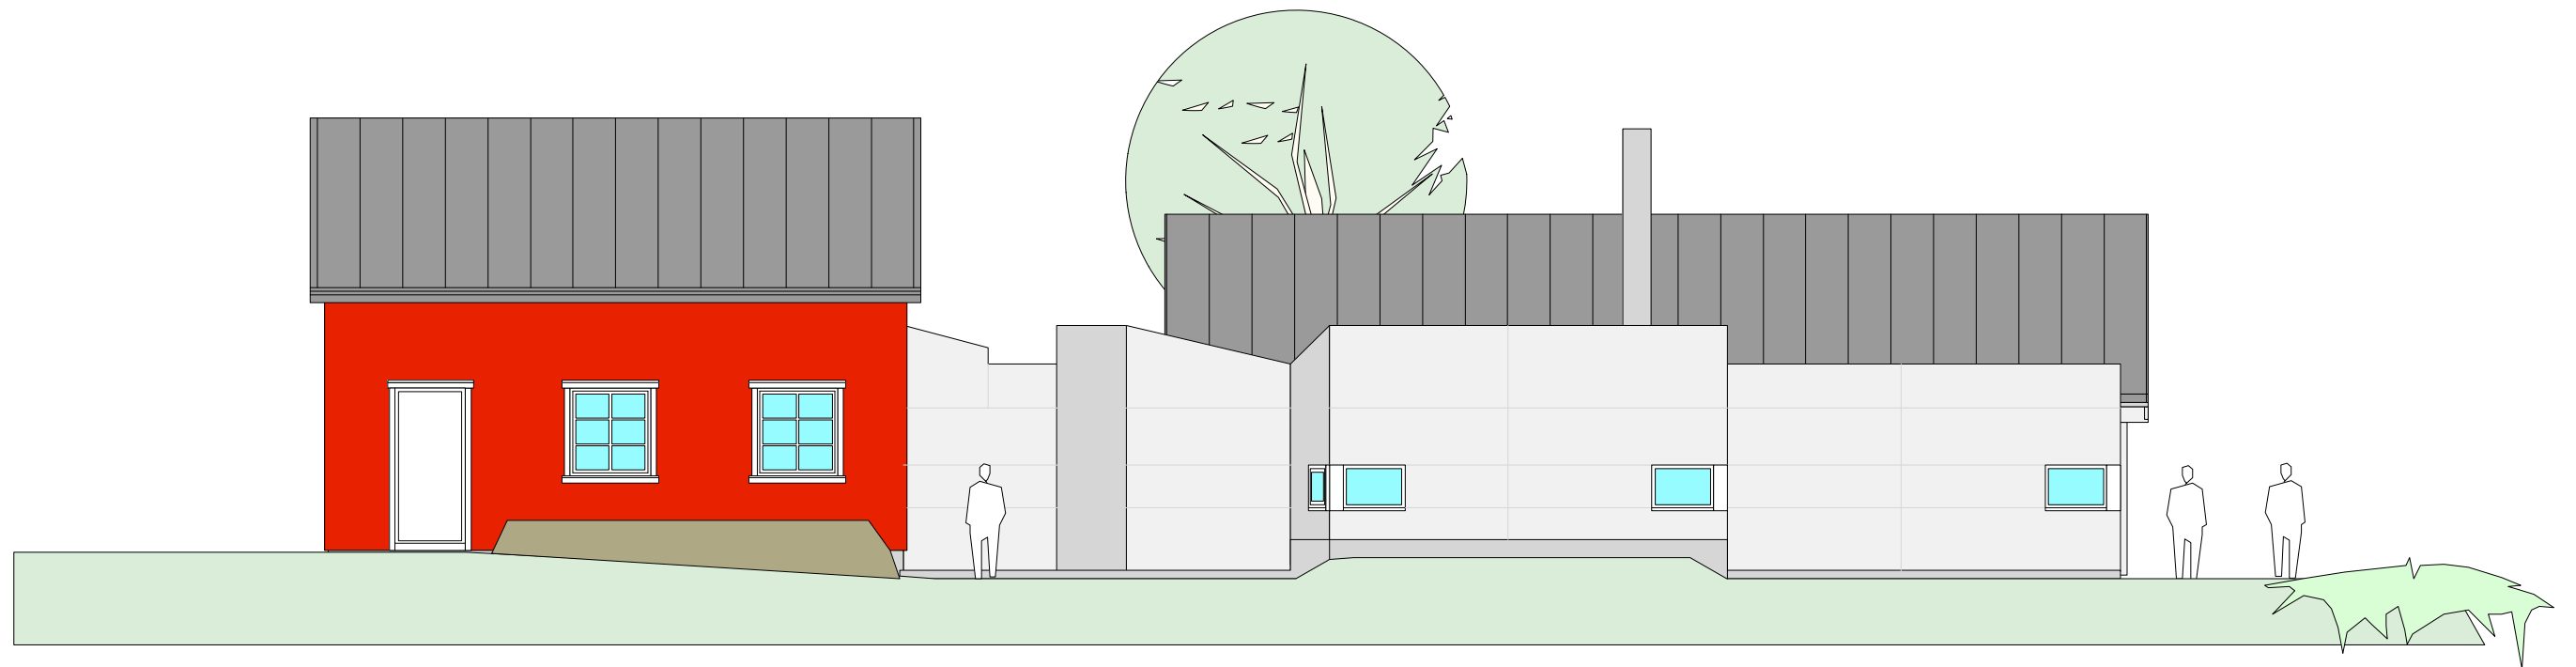

FASADER MOT SØR * MOT STJØRNFJORDEN

FAMILIEN ADSERØ
FRITIDSBOLIG VED STALLVIKA **FOR SØKNAD**

FASADE MOT SØR

MÅL 1:100 RISSA 12.09.2019 * 30.09.2019

STEINAR UDDU SIVILARKITEKT MNAL

RÅDHUSVEIEN 21 7100 RISSA
TLF 950 53 681 MAIL suddu@online.no

FASADER MOT VEST * MOT AGDENES

FAMILIEN ADSERØ
FRITIDSBOLIG VED STALLVIKA **FOR SØKNAD**

FASADE MOT VEST

MÅL 1:100 RISSA 12.09.2019 * 30.09.2019

STEINAR UDDU SIVILARKITEKT MNAL

RÅDHUSVEIEN 21 7100 RISSA
TLF 950 53 681 MAIL suddu@online.no

FASADER MOT ØST * MOT ADKOMST

FAMILIEN ADSERØ
FRITIDSBOLIG VED STALLVIKA **FOR SØKNAD**

FASADE MOT ØST

MÅL 1:100 RISSA 12.09.2019 * 30.09.2019

STEINAR UDDU SIVILARKITEKT MNAL

RÅDHUSVEIEN 21 7100 RISSA
TLF 950 53 681 MAIL suddu@online.no