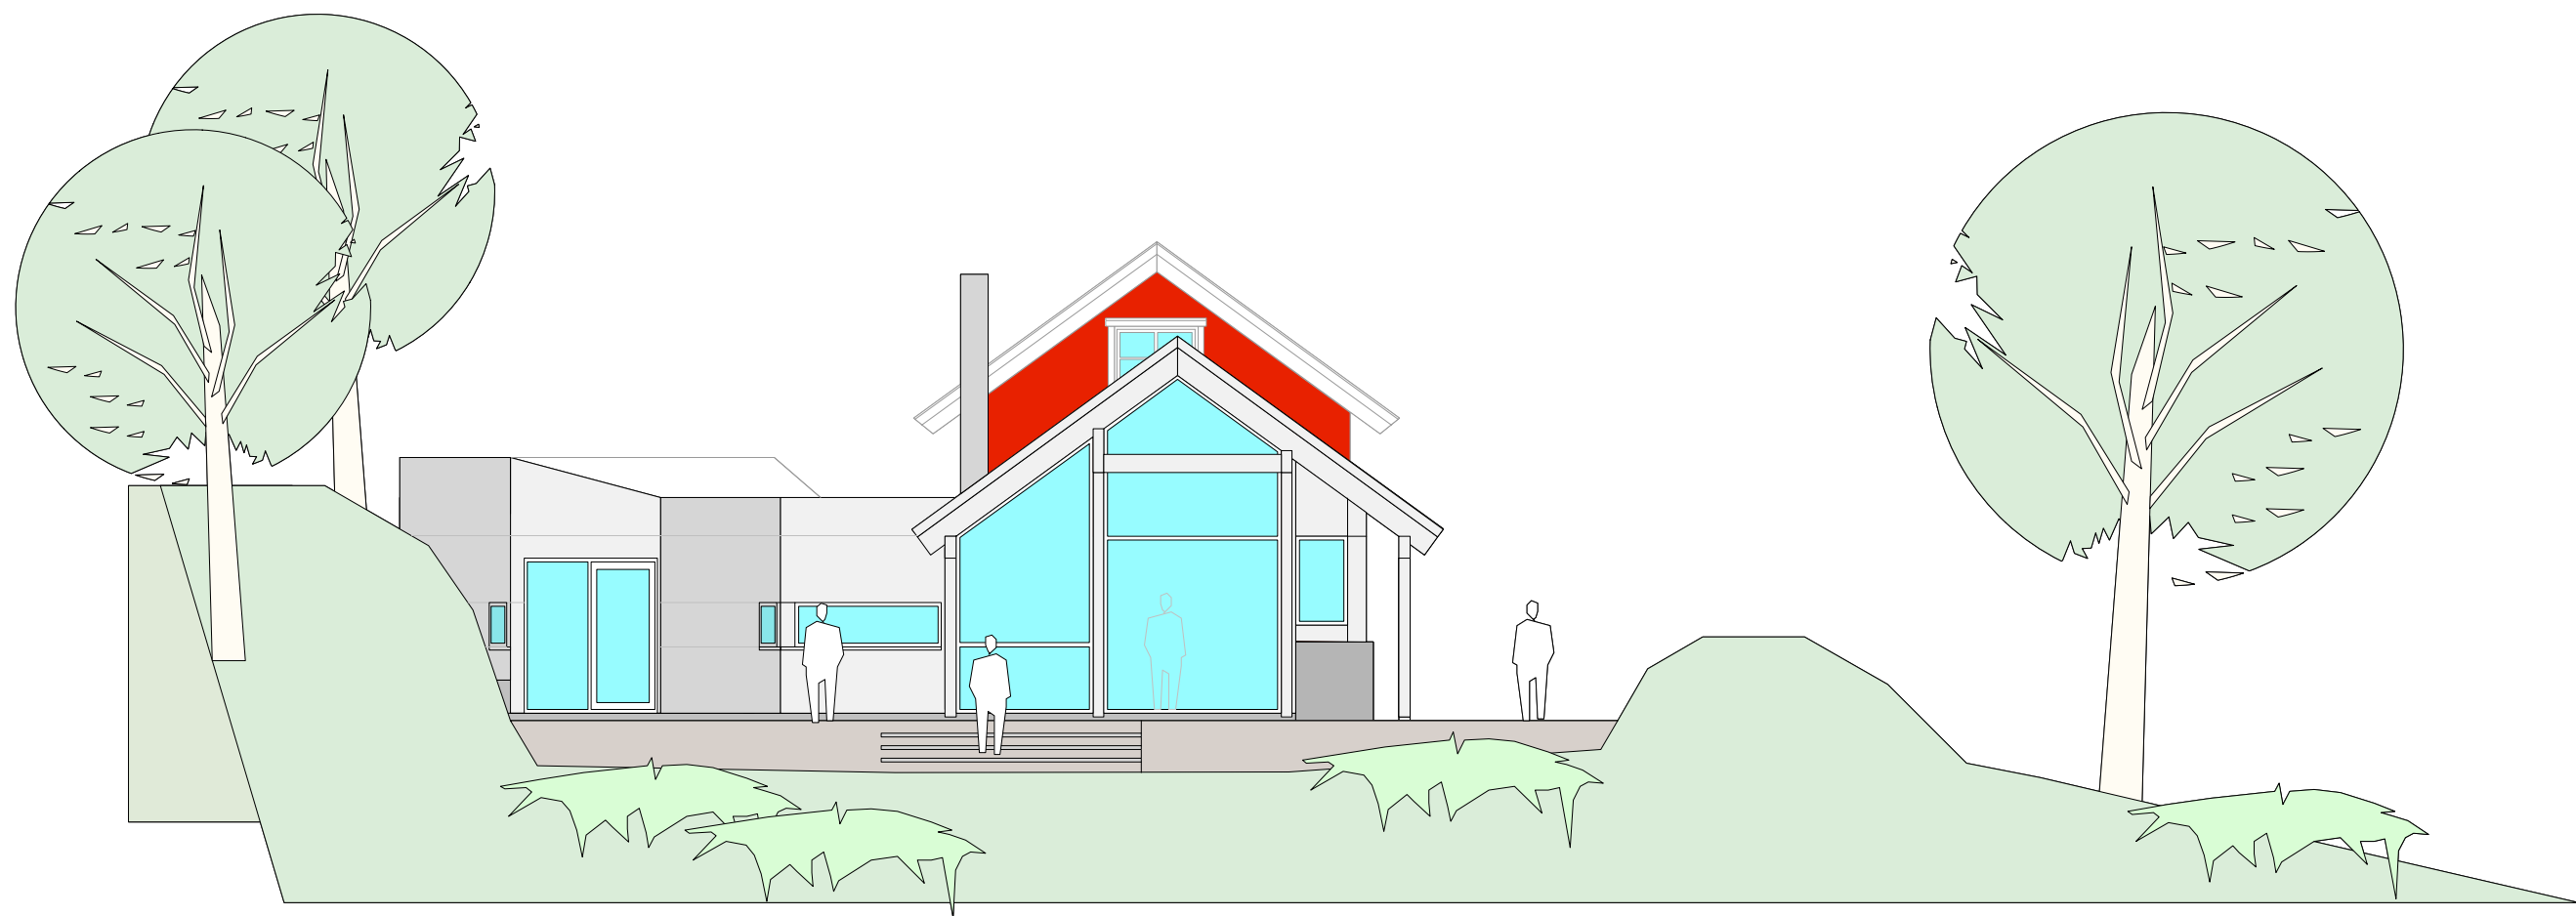

FASADER MOT VEST * MOT AGDENES

FAMILIEN ADSERØ
FRITIDSBOLIG VED STALLVIKA **FOR SØKNAD**

FASADE MOT VEST

MÅL 1:100 RISSA 12.09.2019 * 30.09.2019

STEINAR UDDU SIVILARKITEKT MNAL

RÅDHUSVEIEN 21 7100 RISSA
TLF 950 53 681 MAIL suddu@online.no