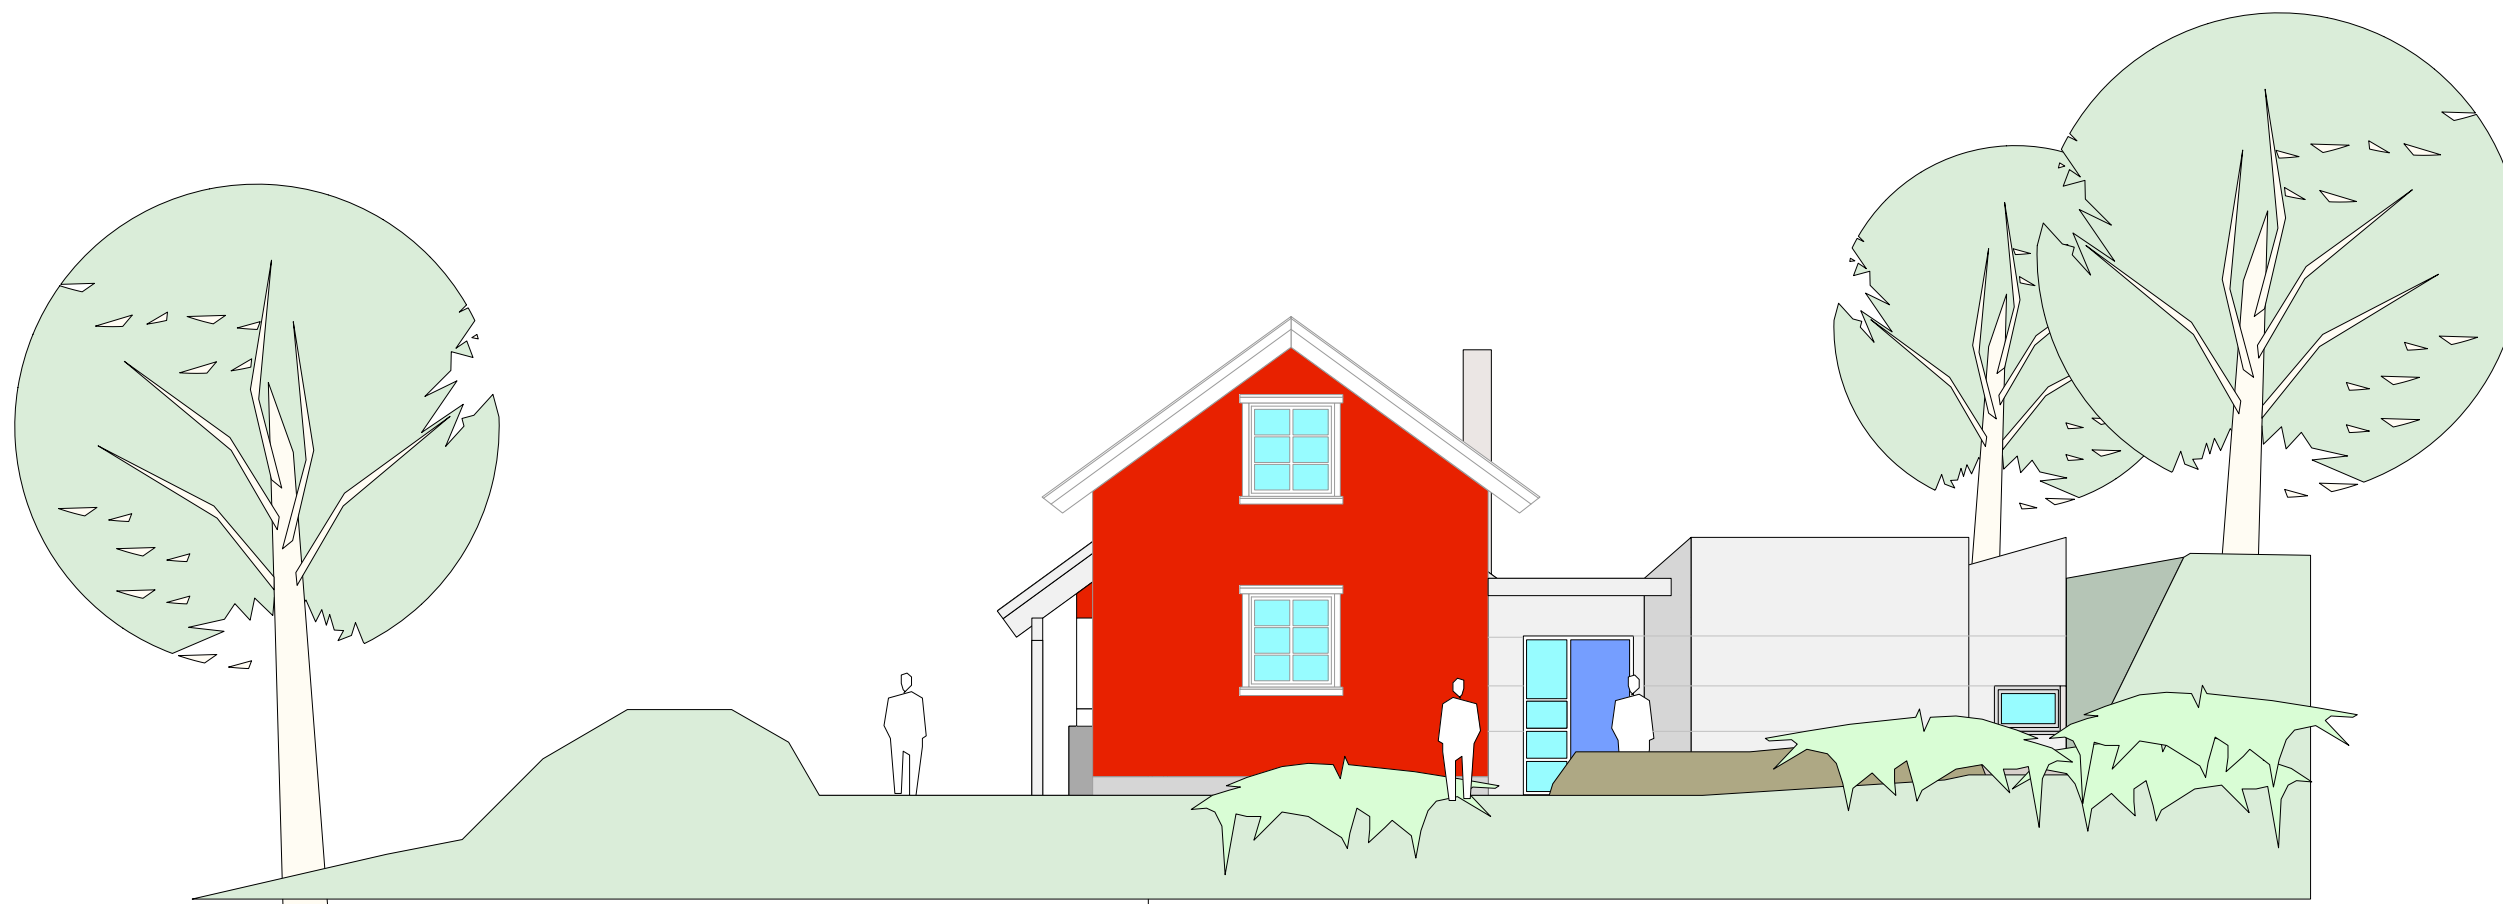

FASADER MOT VEST * MOT AGDENES

FAMILIEN ADSERØ
FRITIDSBOLIG VED STALLVIKA **FOR SØKNAD**

FASADE MOT VEST

MÅL 1:100 RISSA 12.09.2019 * 30.09.2019

STEINAR UDDU SIVILARKITEKT MNAL

RÅDHUSVEIEN 21 7100 RISSA
TLF 950 53 681 MAIL suddu@online.no