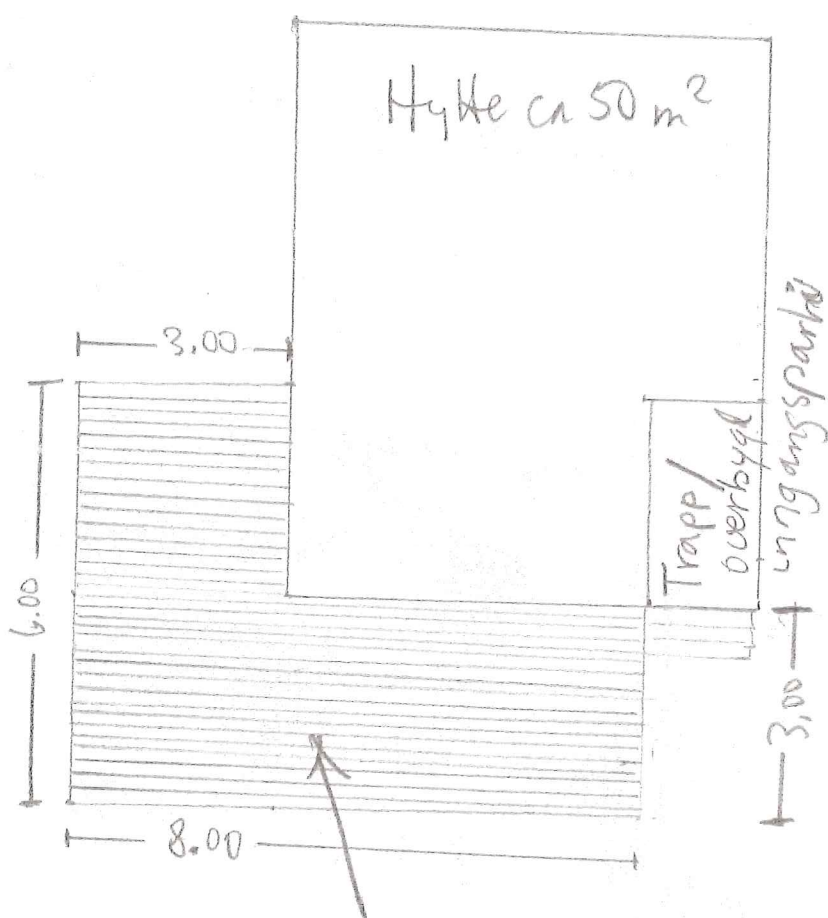

Tegninger

Vedlegg 2

Terrasse som tilbygg til hytte i Alsetmarka
på eiendom 90/27/2

Terrasse ca 33 m²

Høyde over terreng varierer mellom
0 - 80cm, gjennomsnittshøyde 50cm.