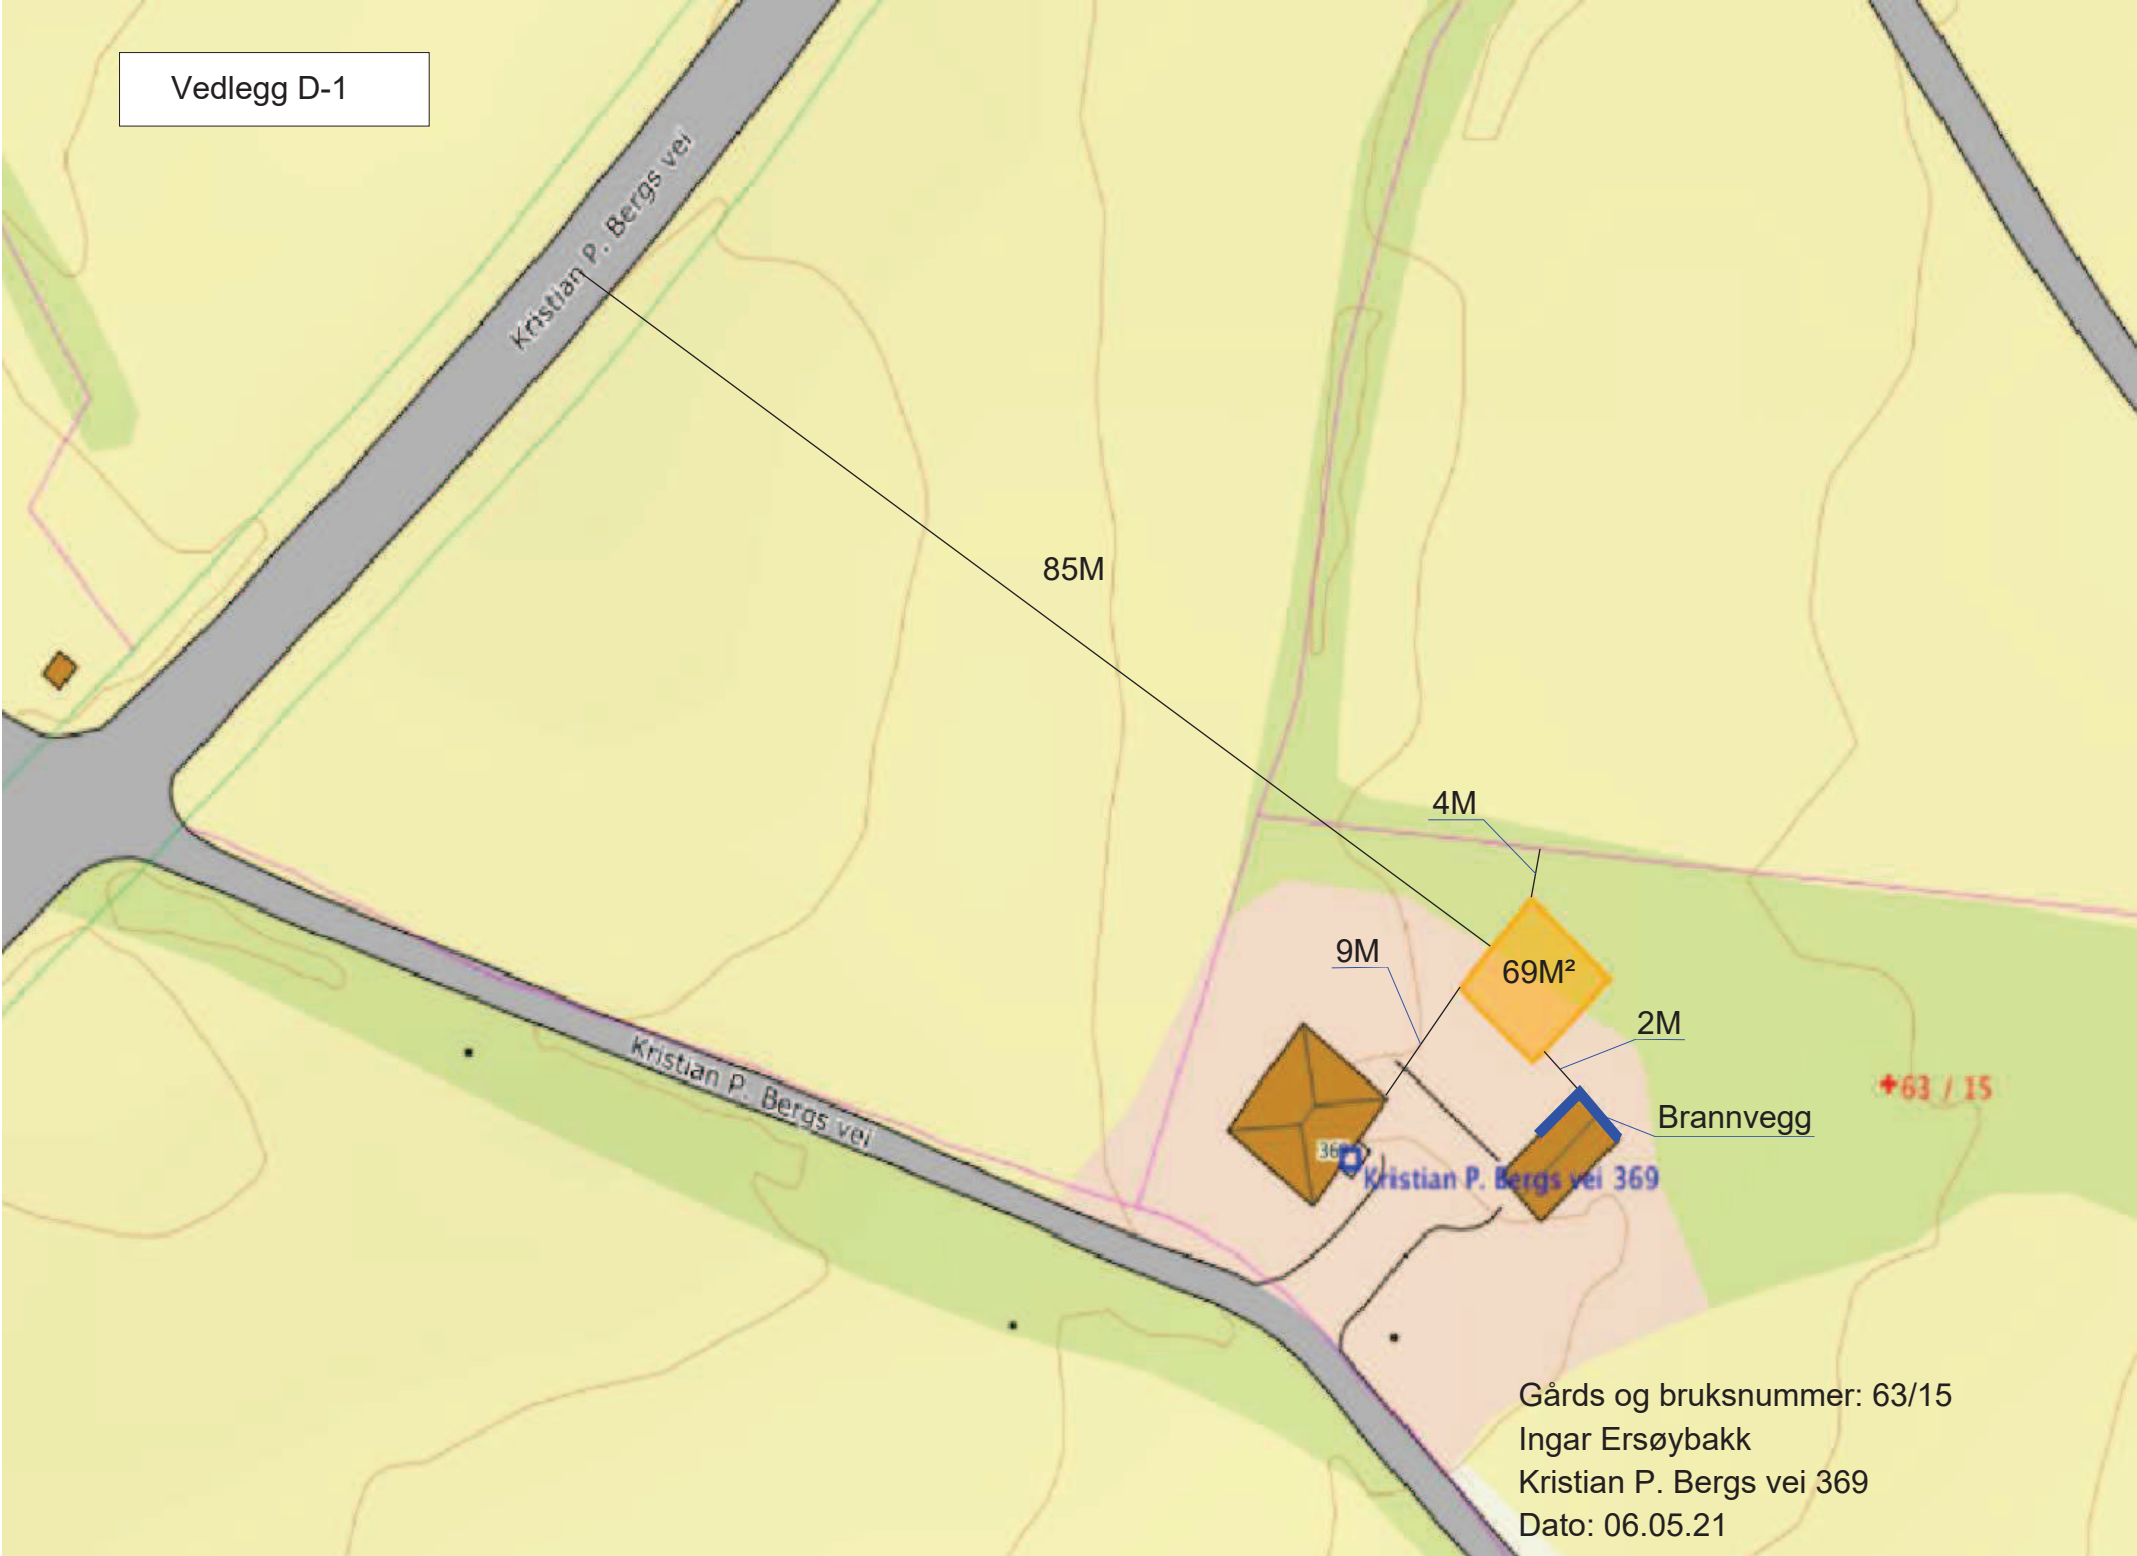

Vedlegg D-1

Gårds og bruksnummer: 63/15
Ingar Ersøybakk
Kristian P. Bergs vei 369
Dato: 06.05.21