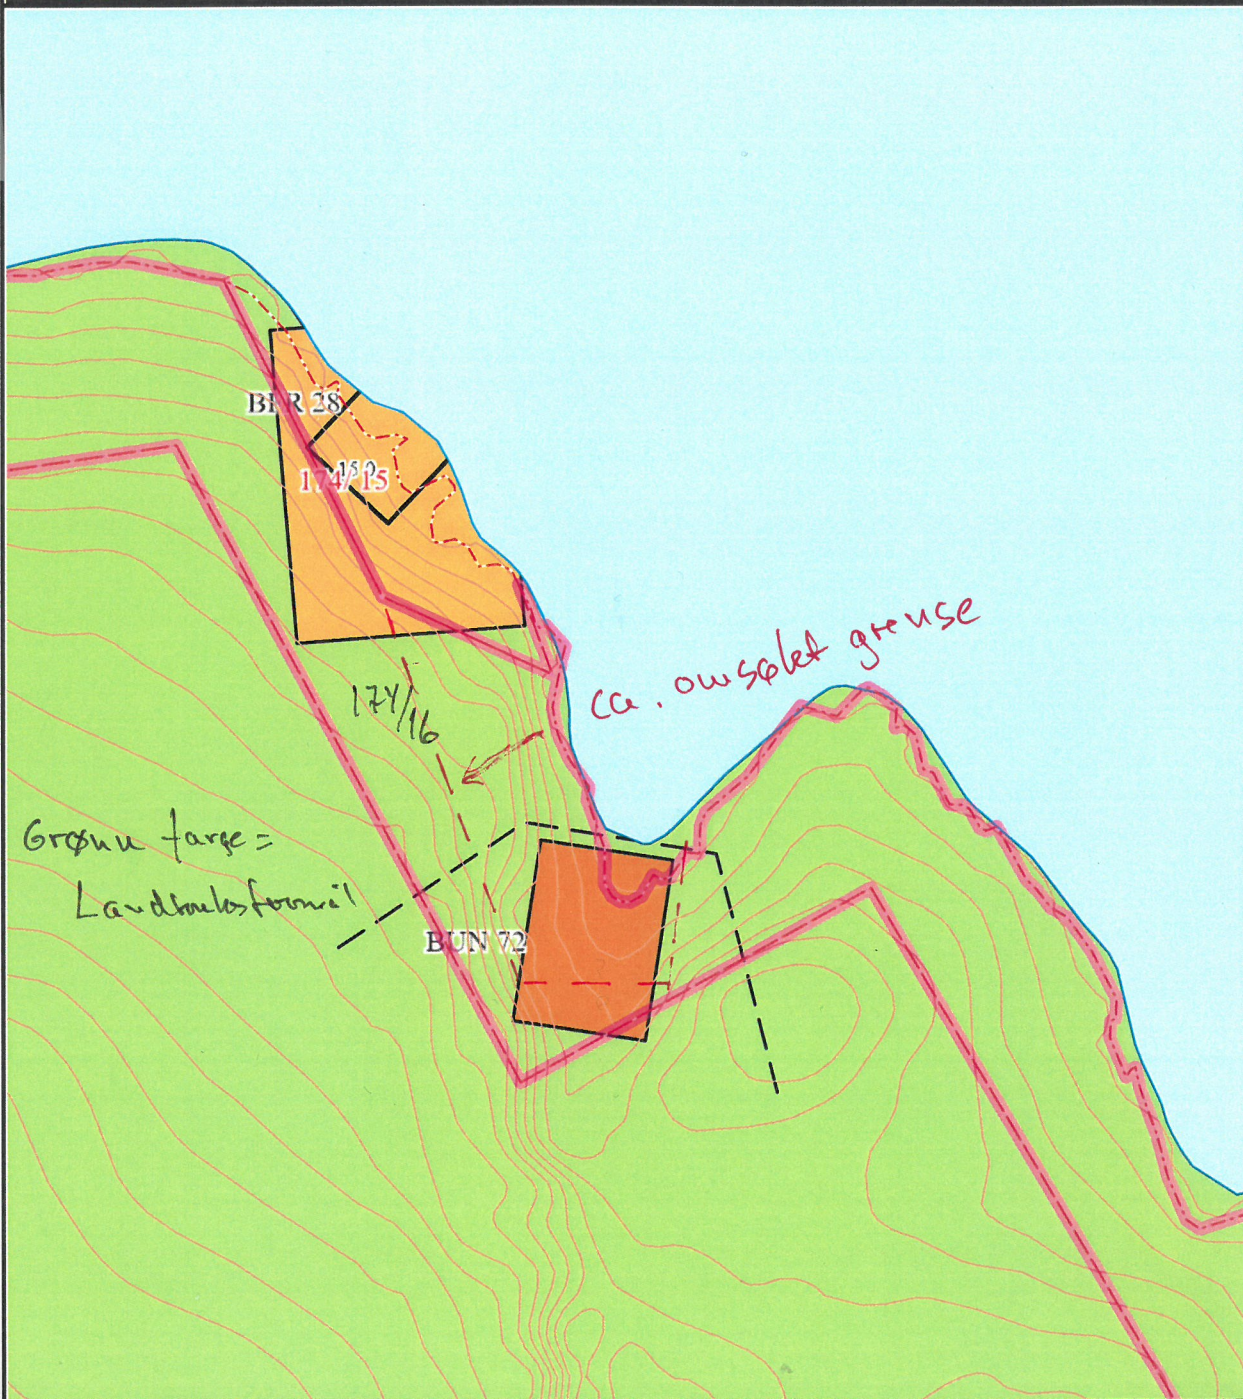

	<b>SITUASJONSKART</b>					
	Eiendom:	Gnr: 0	Bnr: 0	Fnr: 0		Snr: 0
		Adresse:				
Hj.haver/Fester:						
<b>ÅFJORD KOMMUNE</b>	Dato: 18/12-2020	Sign: <i>Sverre Fjellum</i>			Målestokk 1:500	

Det tas forbehold om at det kan forekomme feil på kartet, bla. gjelder dette eiendomsgrenser, ledninger/kabler, kummer m.m. som i forbindelse med prosjektering/anleggsarbeid må undersøkes nærmere.