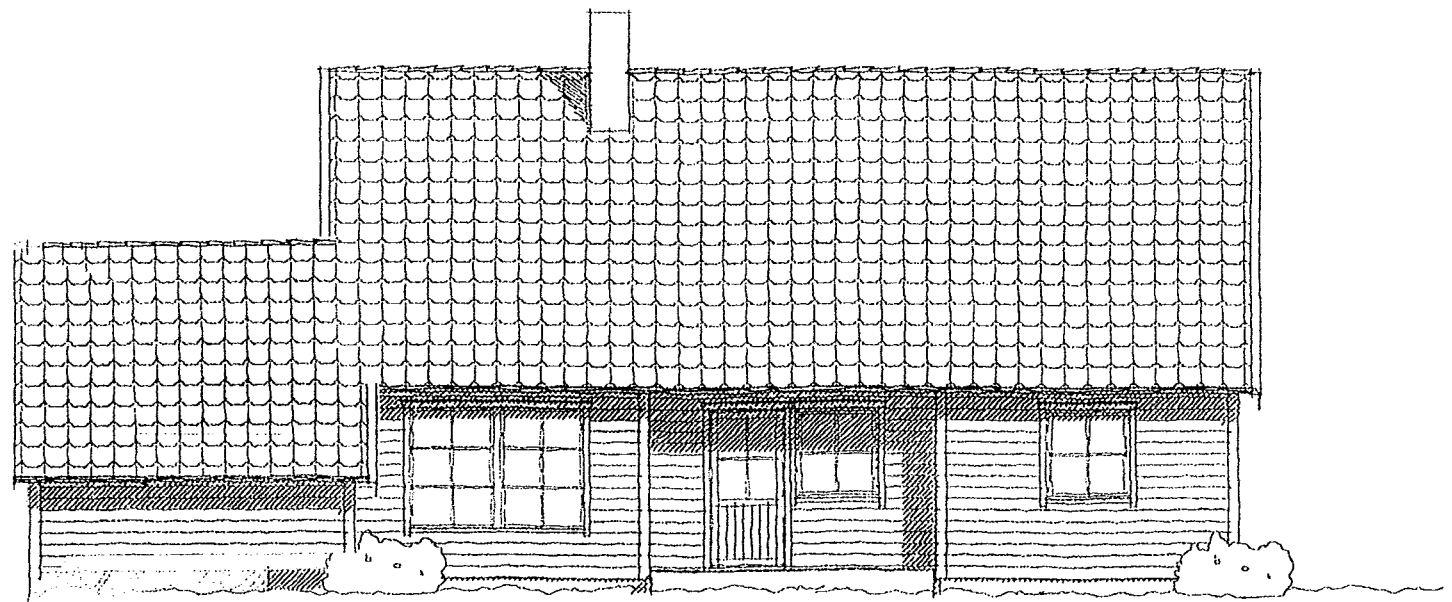

1/20

FASADE NORDØST

4,80

FASADE SØRVEST

Revnr.:	Tegn.:	Dato:	Kontnr.:
Byggherre :	AMR	15.01.98	EK
Byggeplass :	Tenn	AMR	Dato: 15.01.98
Kommune :	1 : 100	AMR	Arkiv: 042510105 Nr.
		NORDBOHUS	
Histvne		98 Tenninn	

4,20

FASADE SØRØST

FASADE NORDVÆST