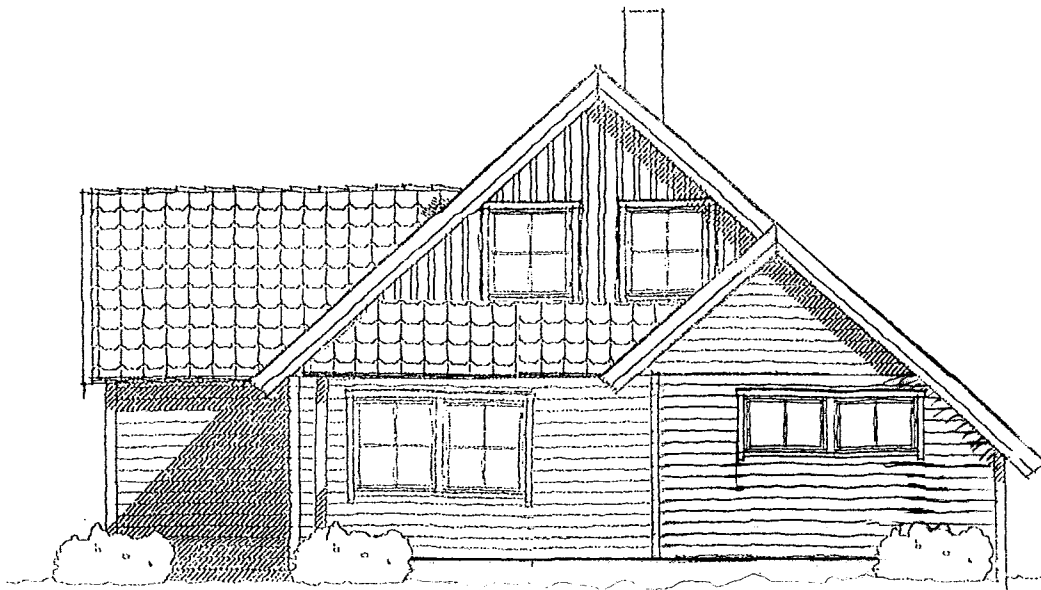

1/20

FASADE NORDØST

4,80

FASADE SØRVEST

Revnr.:	Tegn.:	Dato:	Kontnr.:
Byggherre :	AMR	15.01.98	EK
Byggeplass :	Tenn	AMR	Dato: 15.01.98
Kommune :	1 : 100	AMR	Arkiv: 042510105 Nr.
		NORDBOHUS	
Histvne		98 Tenninn	

4,20

FASADE SØRØST

FASADE NORDVÆST