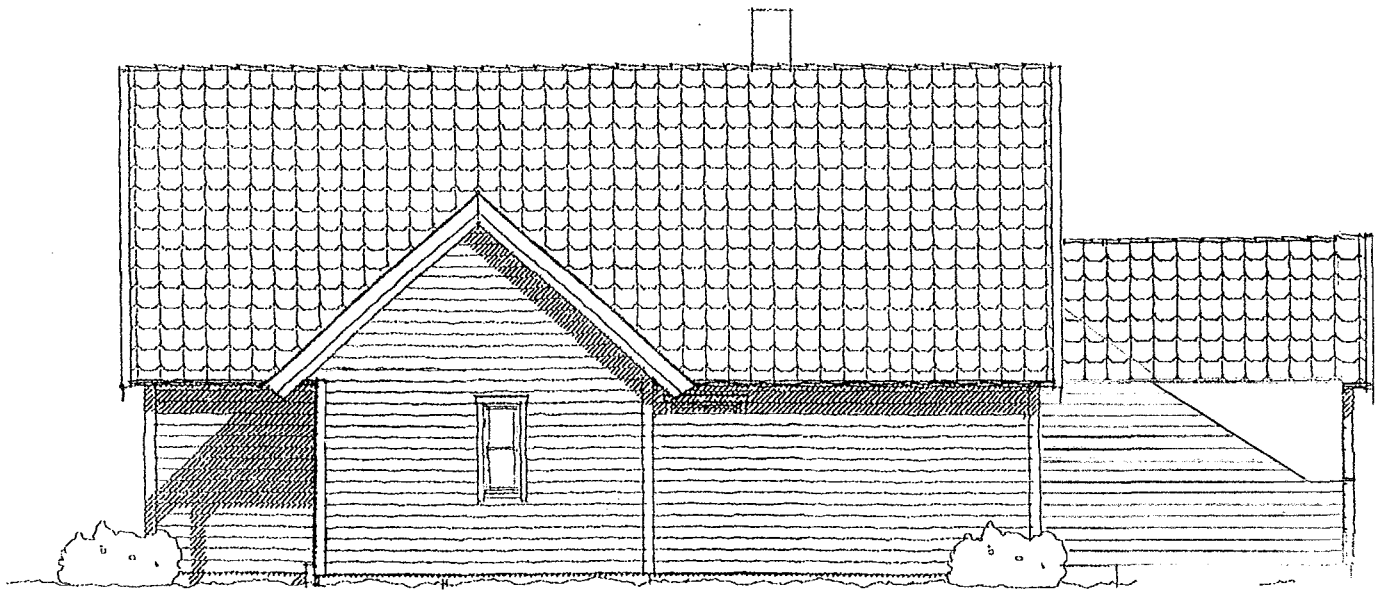

1/20

FASADE NORDØST

4,80

FASADE SØRVEST

Revnr.:	Tegn.:	Dato:	Kontnr.:
Byggherre :	AMR	15.01.98	EK
Byggeplass :	Tenn	AMR	Dato: 15.01.98
Kommune :	1 : 100	AMR	Arkiv: 042510105 Nr.
		NORDBOHUS	
Histvne		98 Tenninn	

4,20

FASADE SØRØST

FASADE NORDVÆST