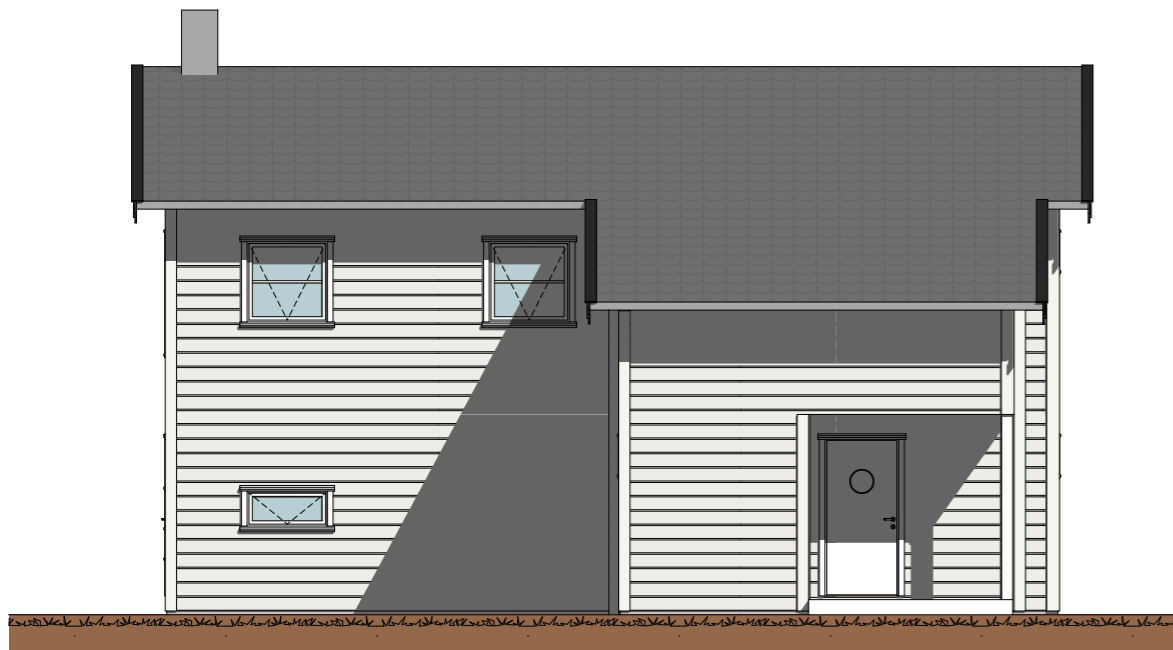

Fasade 1

Fasade 2

Fasade 3

Fasade 4

**NORGESHUS**  
Rædergård  
Entreprenør as

PROSJEKTERENDE:  
Rædergård Entreprenør AS  
Industrigata  
7130 BREKSTAD  
Tlf : 72523555  
Fax: 72523560  
E-post: radergard@norgeshus.no

BYGGHERR: Kurt Sommervold Ljåveien 7130 BREKSTAD		PROSJEKT: <b>Enebolig</b>	
© Alle rettigheter tilhører utførende for prosjekteringen, kopiering eller bruk av disse tegningene er forbudt uten skriftlig samtykke!			
Gr. Fl. : 94,8m <sup>2</sup>	BRA 1. etg: 86,4m <sup>2</sup>	Arkitekt	MALESTOKK: <b>1:100</b>
BYA : 98m <sup>2</sup>	BRA 2. etg: 84,6m <sup>2</sup>		
TEGNING: Fasader		TEGNINGSNR.: A40-1	