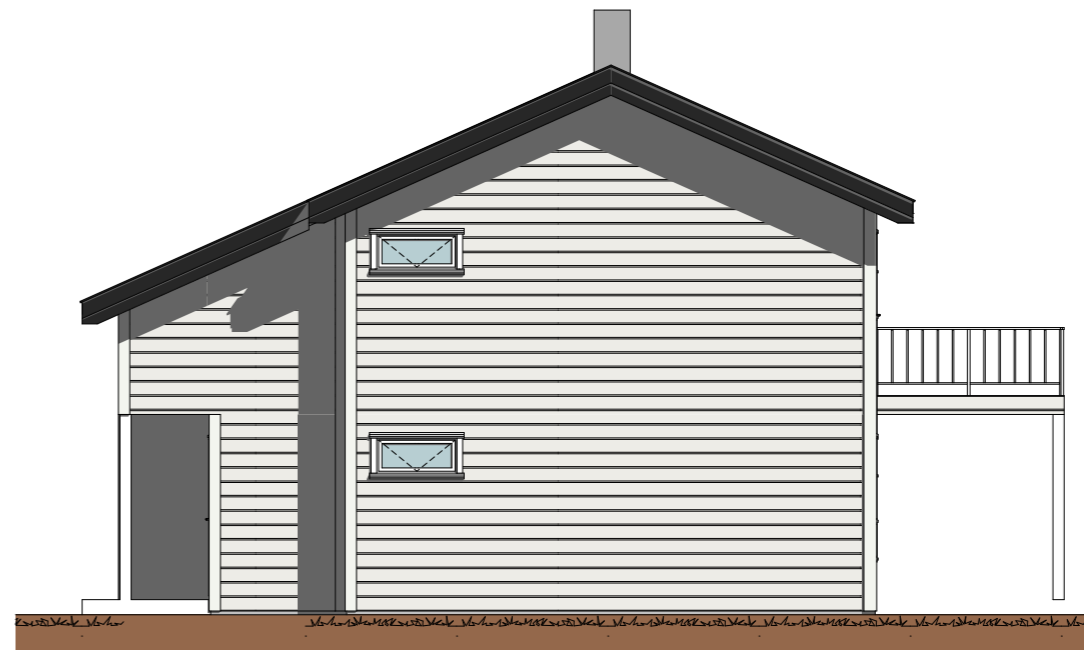

Fasade 1

Fasade 2

Fasade 3

Fasade 4

**NORGESHUS**  
Rædergård  
Entreprenør as

PROSJEKTERENDE:  
Rædergård Entreprenør AS  
Industrigata  
7130 BREKSTAD  
Tlf : 72523555  
Fax: 72523560  
E-post: radergard@norgeshus.no

BYGGHERR: Kurt Sommervold Ljåveien 7130 BREKSTAD		PROSJEKT: <b>Enebolig</b>	
© Alle rettigheter tilhører utførende for prosjekteringen, kopiering eller bruk av disse tegningene er forbudt uten skriftlig samtykke!			
Gr. Fl. : 94,8m <sup>2</sup>	BRA 1. etg: 86,4m <sup>2</sup>	Arkitekt	MALESTOKK: <b>1:100</b>
BYA : 98m <sup>2</sup>	BRA 2. etg: 84,6m <sup>2</sup>		
TEGNING: Fasader		TEGNINGSNR.: A40-1	