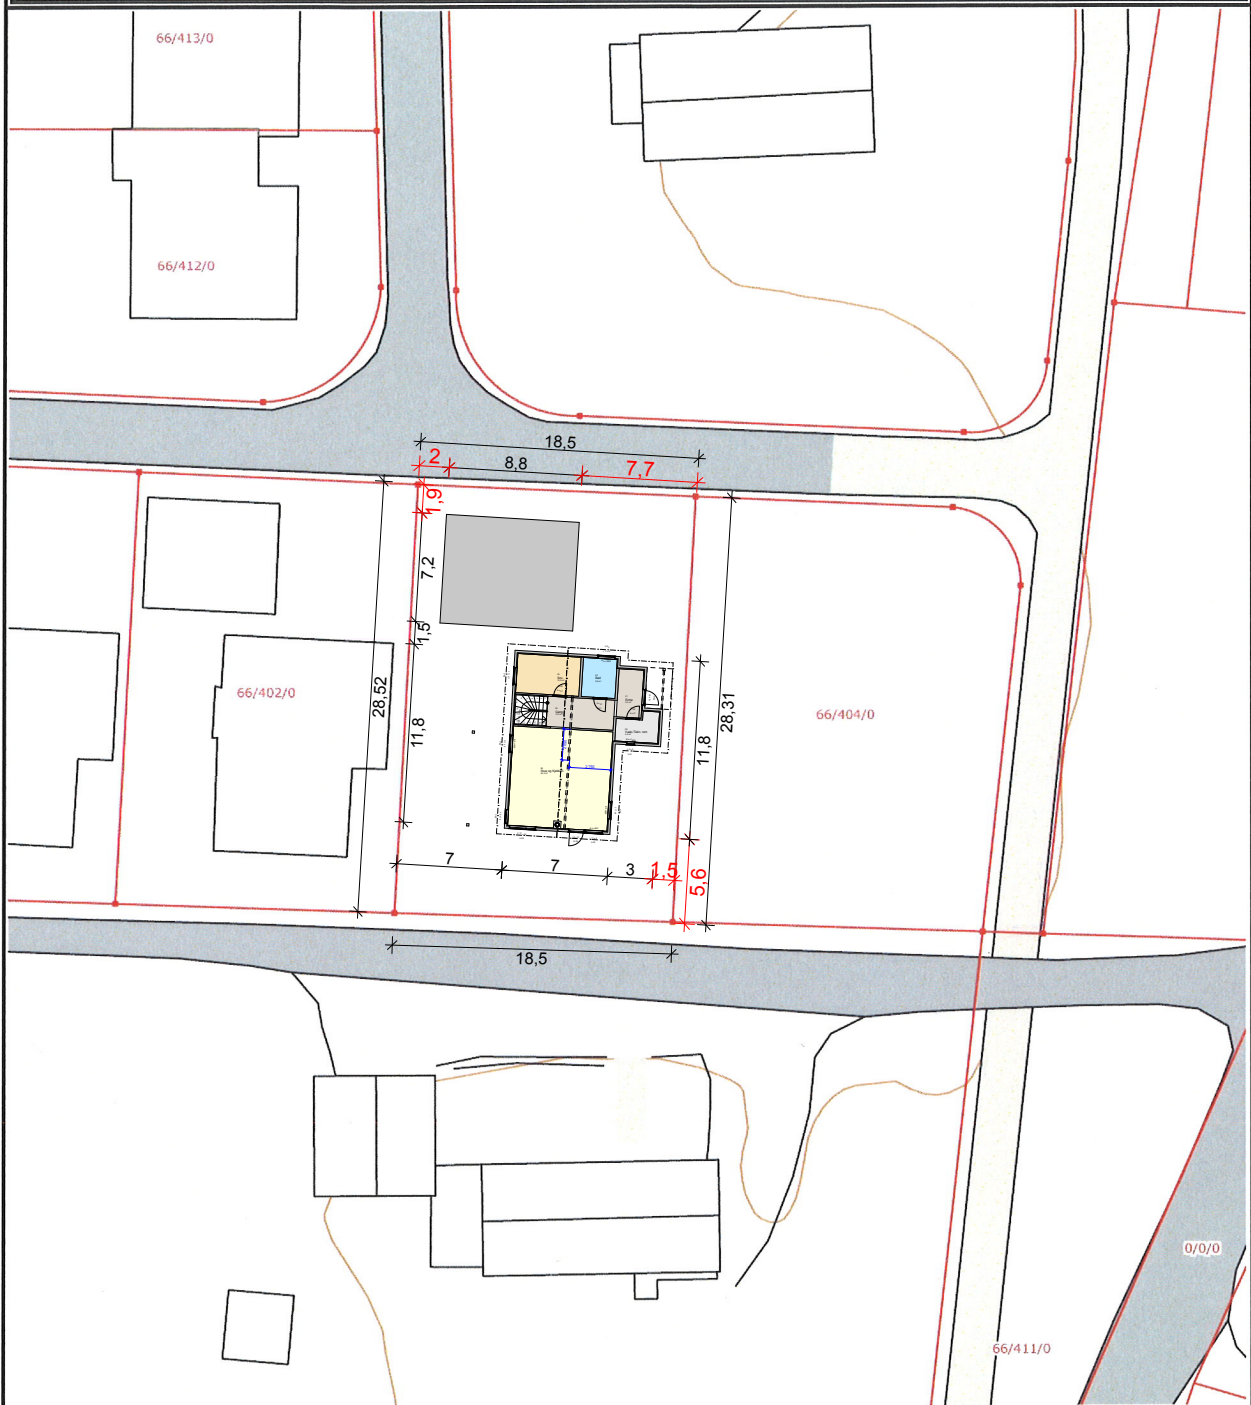

	SITUASJONSKART					
	Eiendom:	Gnr: 66	Bnr: 403	Fnr: 0		Snr: 0
		Adresse: Ljøveien 17				
Hj.haver/Fester:	Kurt Sommervold					
ØRLAND KOMMUNE	Dato: 13.10.2011 Sign: Rev. - 10.01.12				Målestokk 1:500	

Det tas forbehold om at det kan forekomme feil på kartet, bla. gjelder dette eiendomsgrenser, ledninger/kabler, kummer m.m. som i forbindelse med prosjektering/anleggsarbeid må undersøkes nærmere.