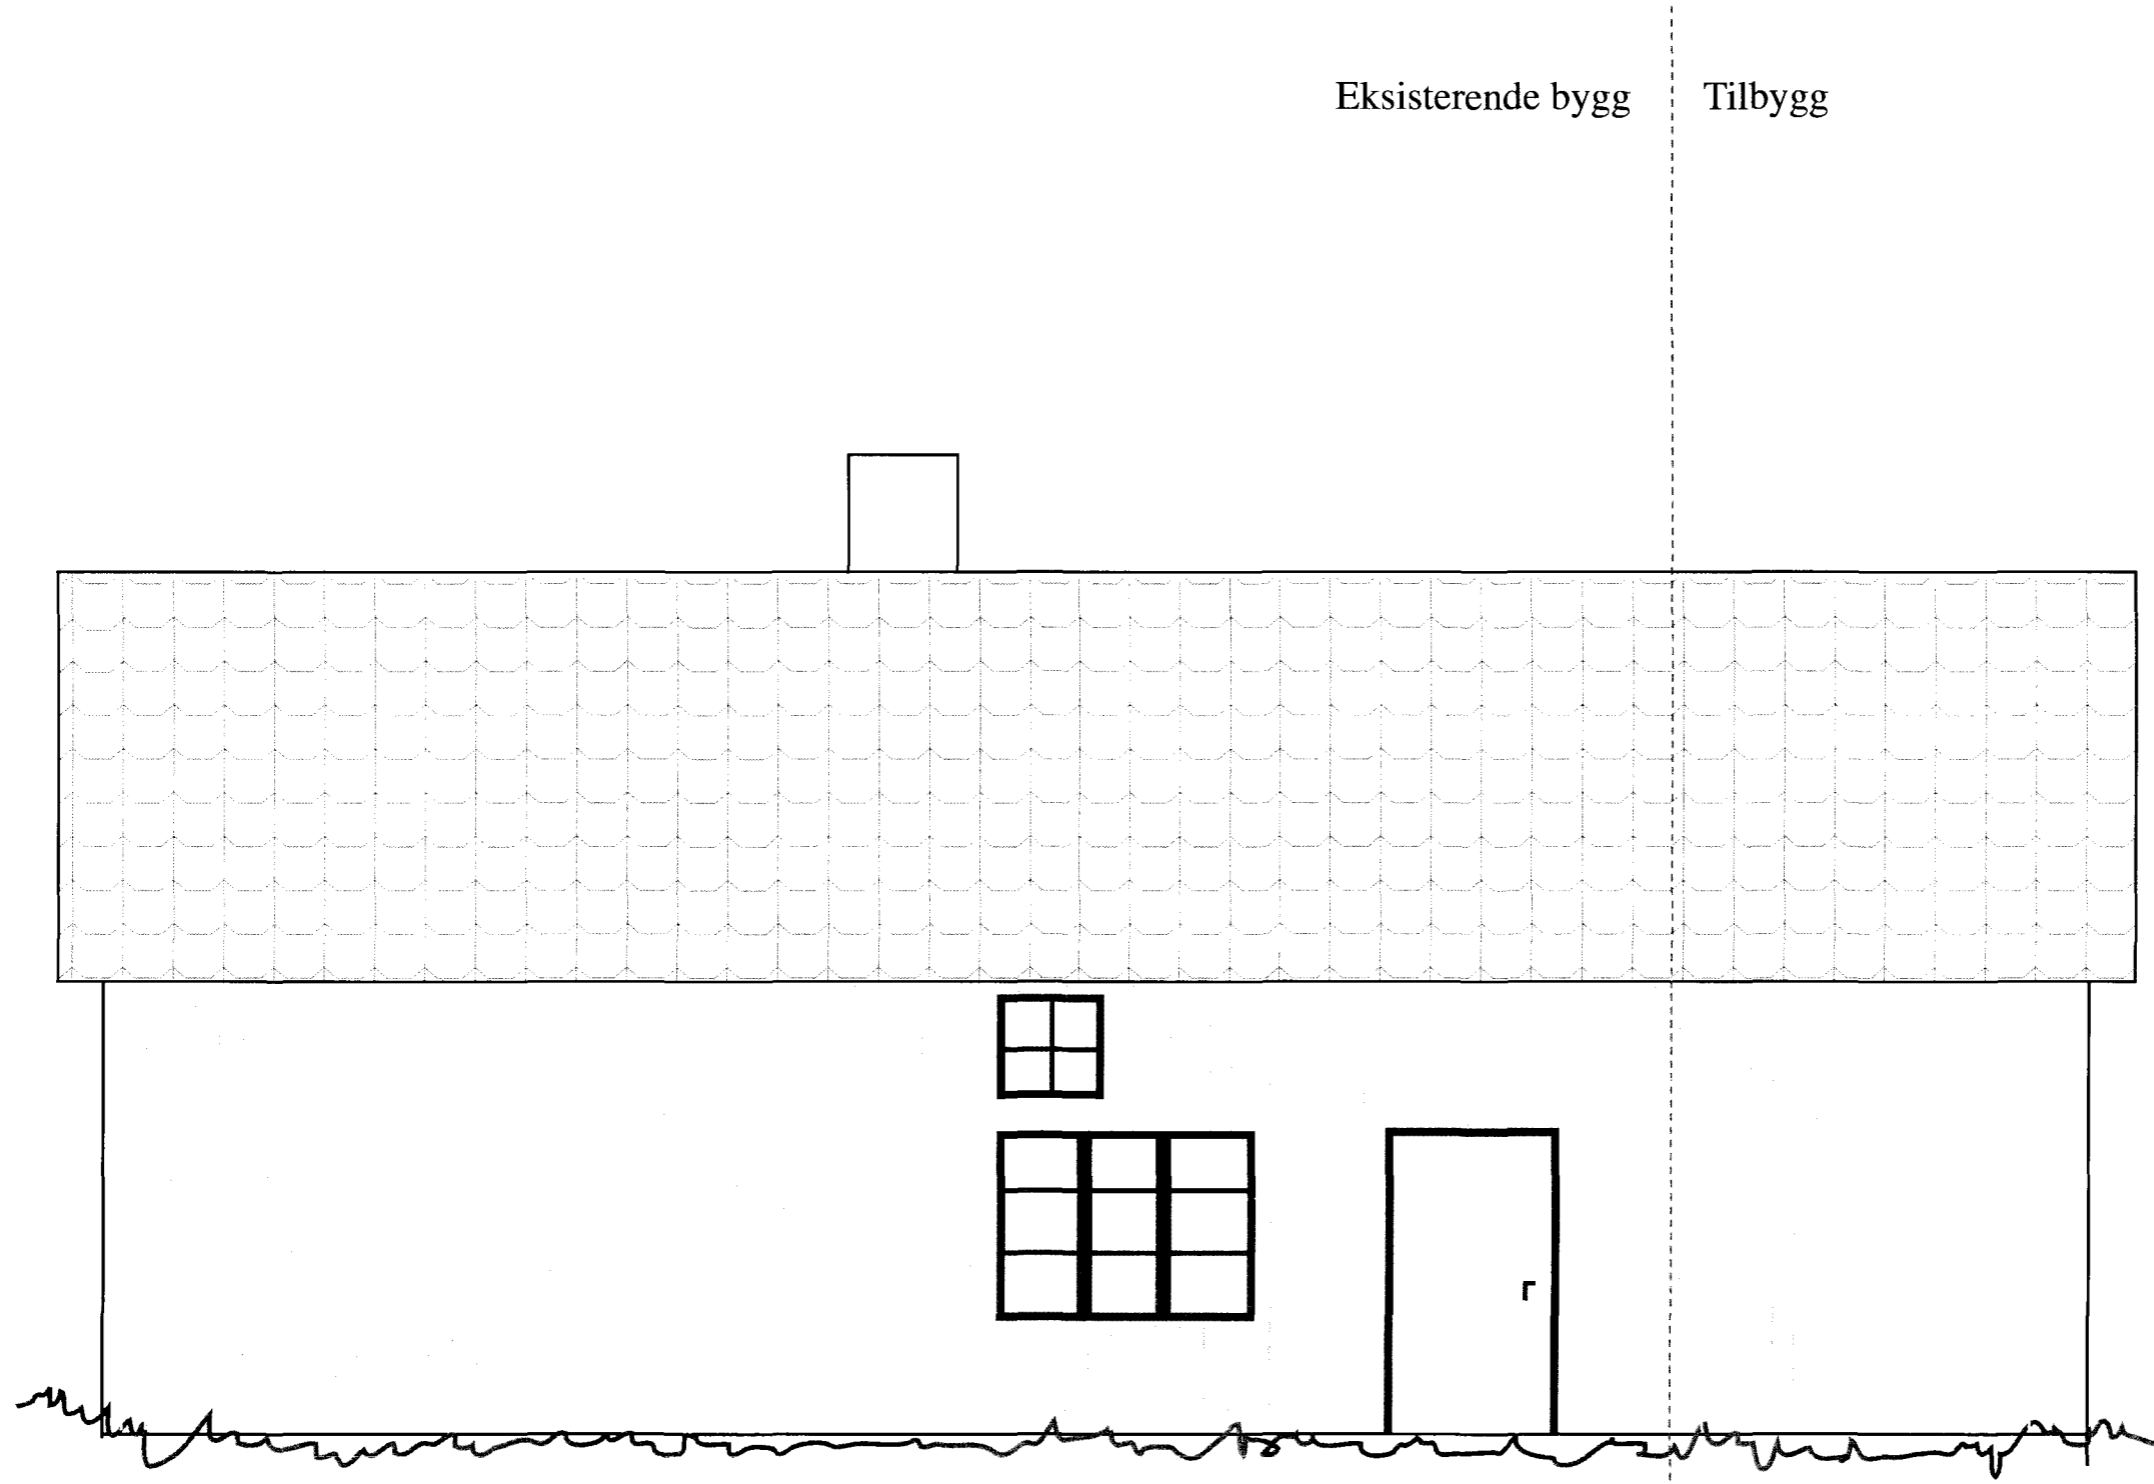

Eksisterende bygg

Tilbygg

1 meter

Tilbygg

Eksisterende bygg

ROMPLAN

1. etg

bnr 60 Bur 227
ROMPLAN
2. etg

Tilbygg

Eksisterende bygg

1m