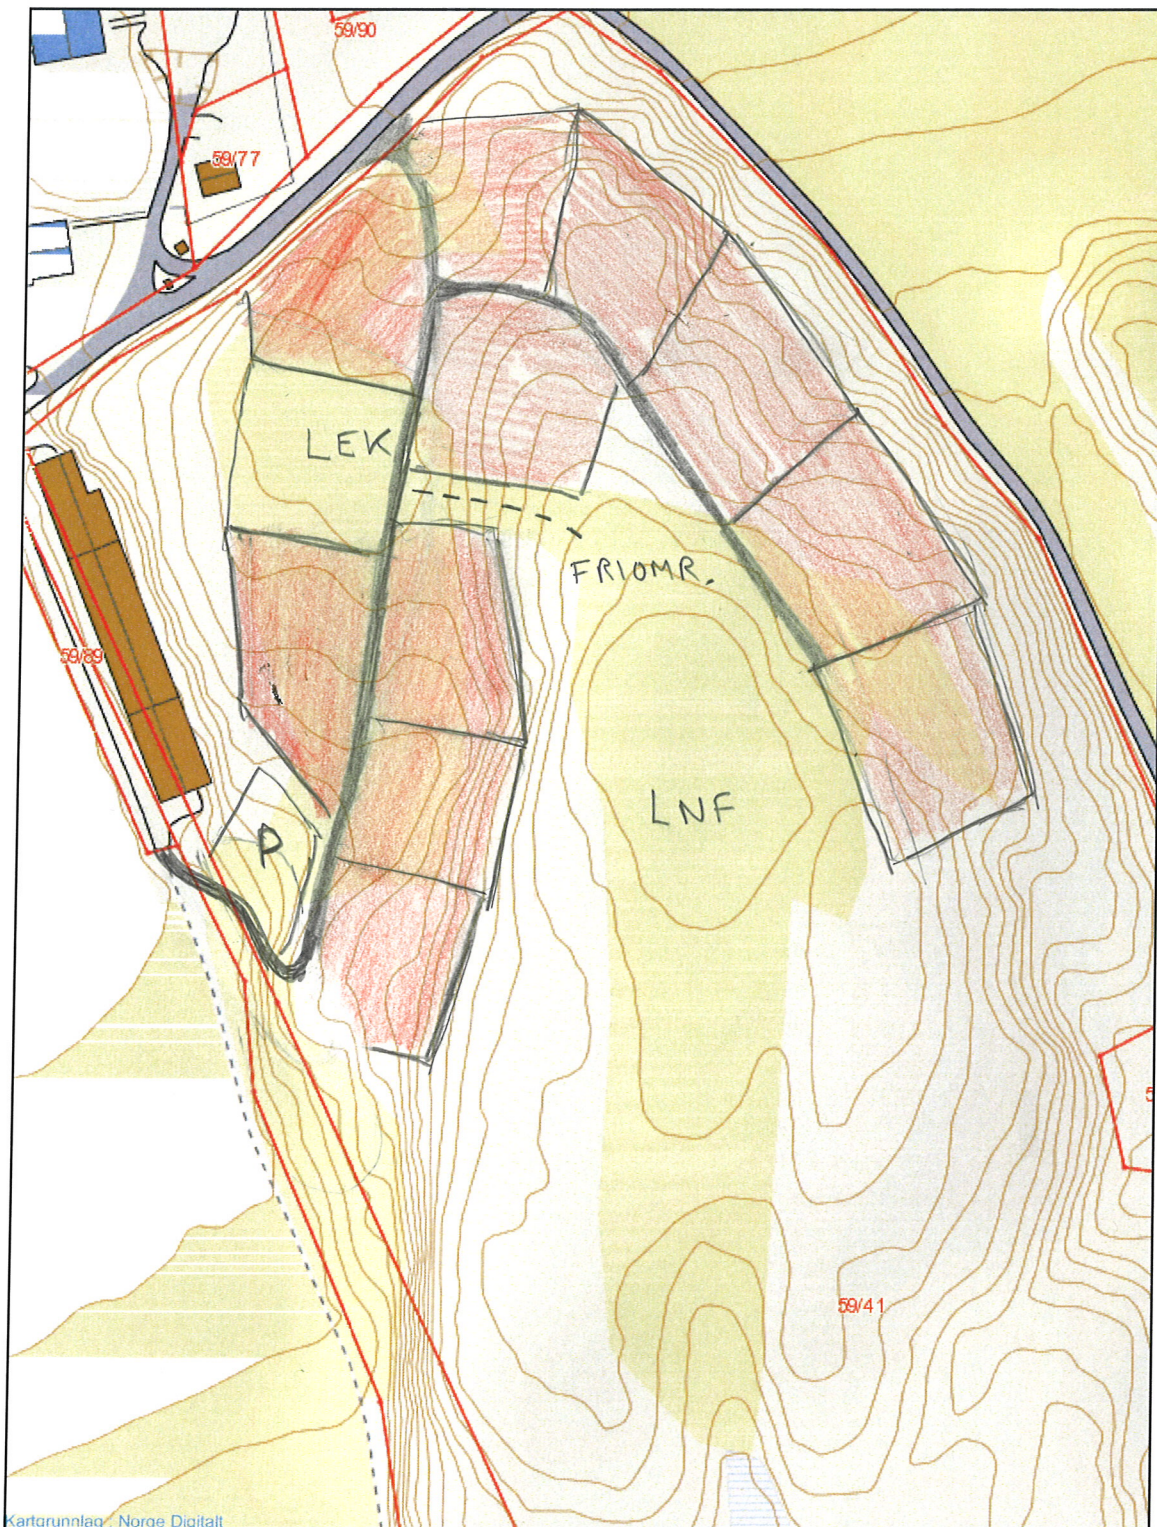

SKISSE REG-PLAN GJELHAUGEN, 13.08.2012

Kartgrunnlag: Norge Digitalt

Målestokk = 1:1500