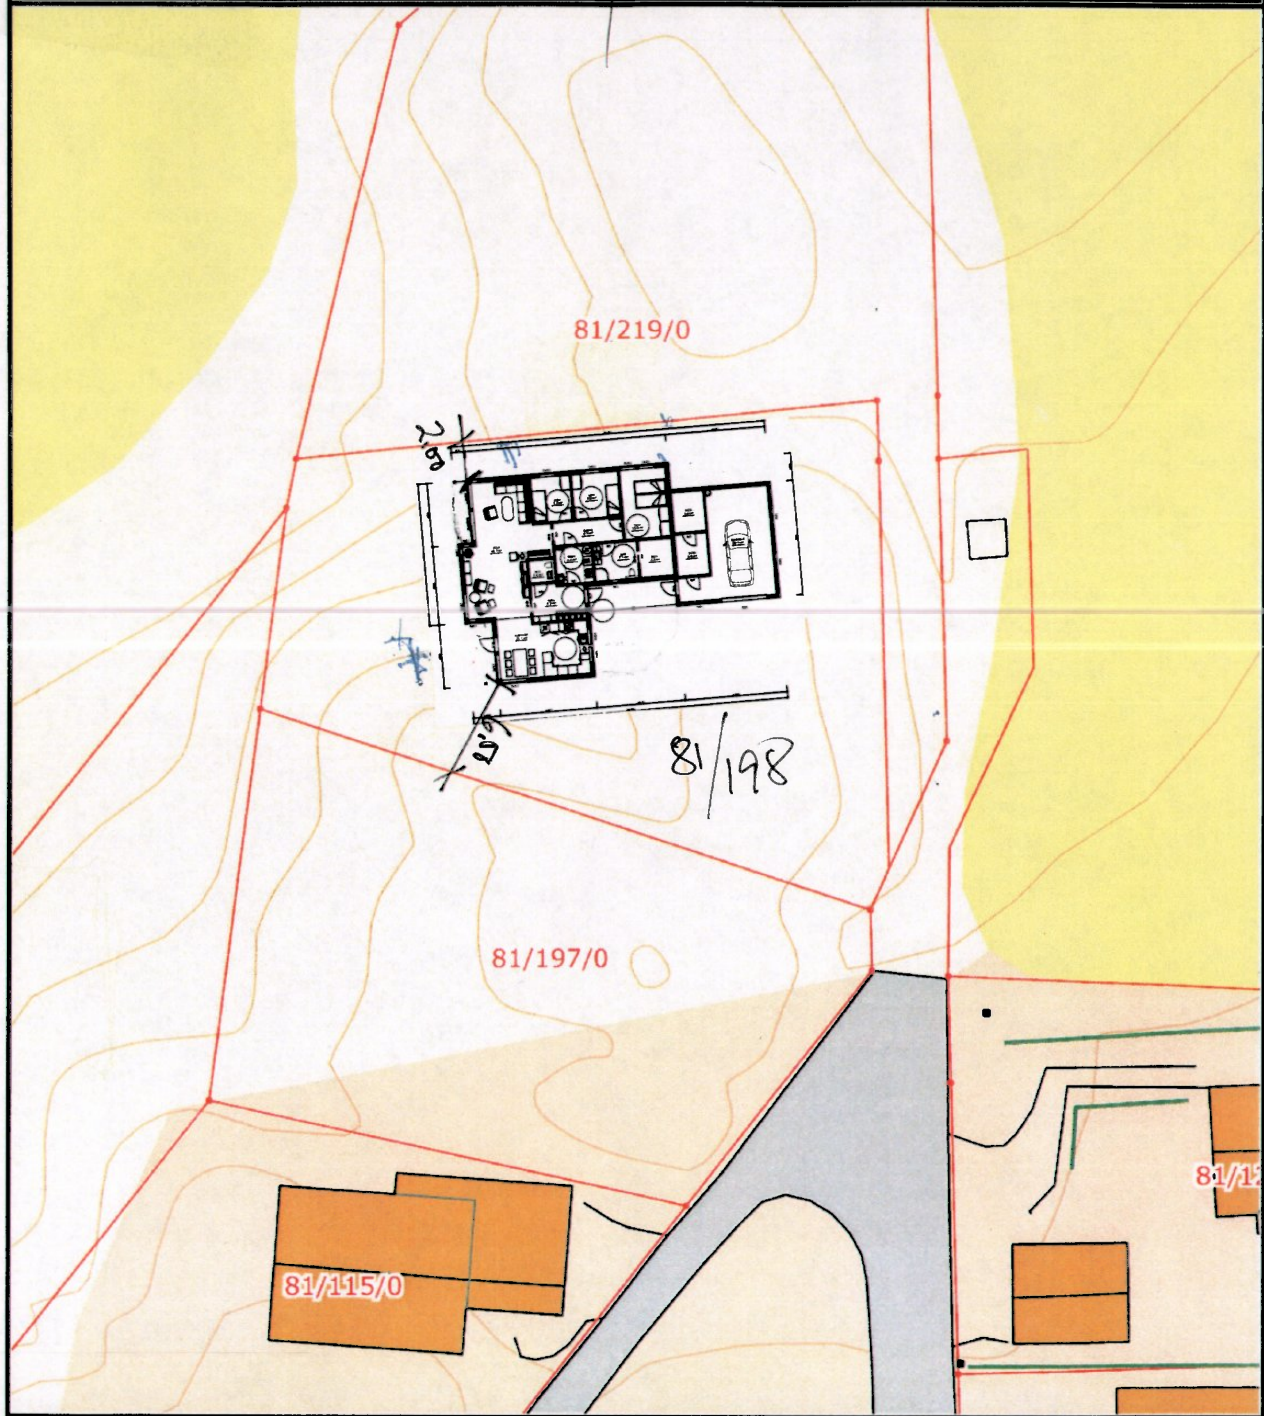

<b>SITUASJONSKART</b>					
Eiendom:	Gnr: 81	Bnr: 198	Fnr: 0		Snr: 0
	Adresse: DR. MÅLANDSVG.				
Hj.haver/Fester:	ASTRID GJELVOLD				
Dato: 15.08.2012	Sign: 	SYSTEMBYGG I		Målestokk 1:500	

Det tas forbehold om at det kan forekomme feil på kartet, bla. gjelder dette eiendomsgrenser, ledninger/kabler, kummer m.m. som i forbindelse med prosjektering/anleggsarbeid må undersøkes nærmere.