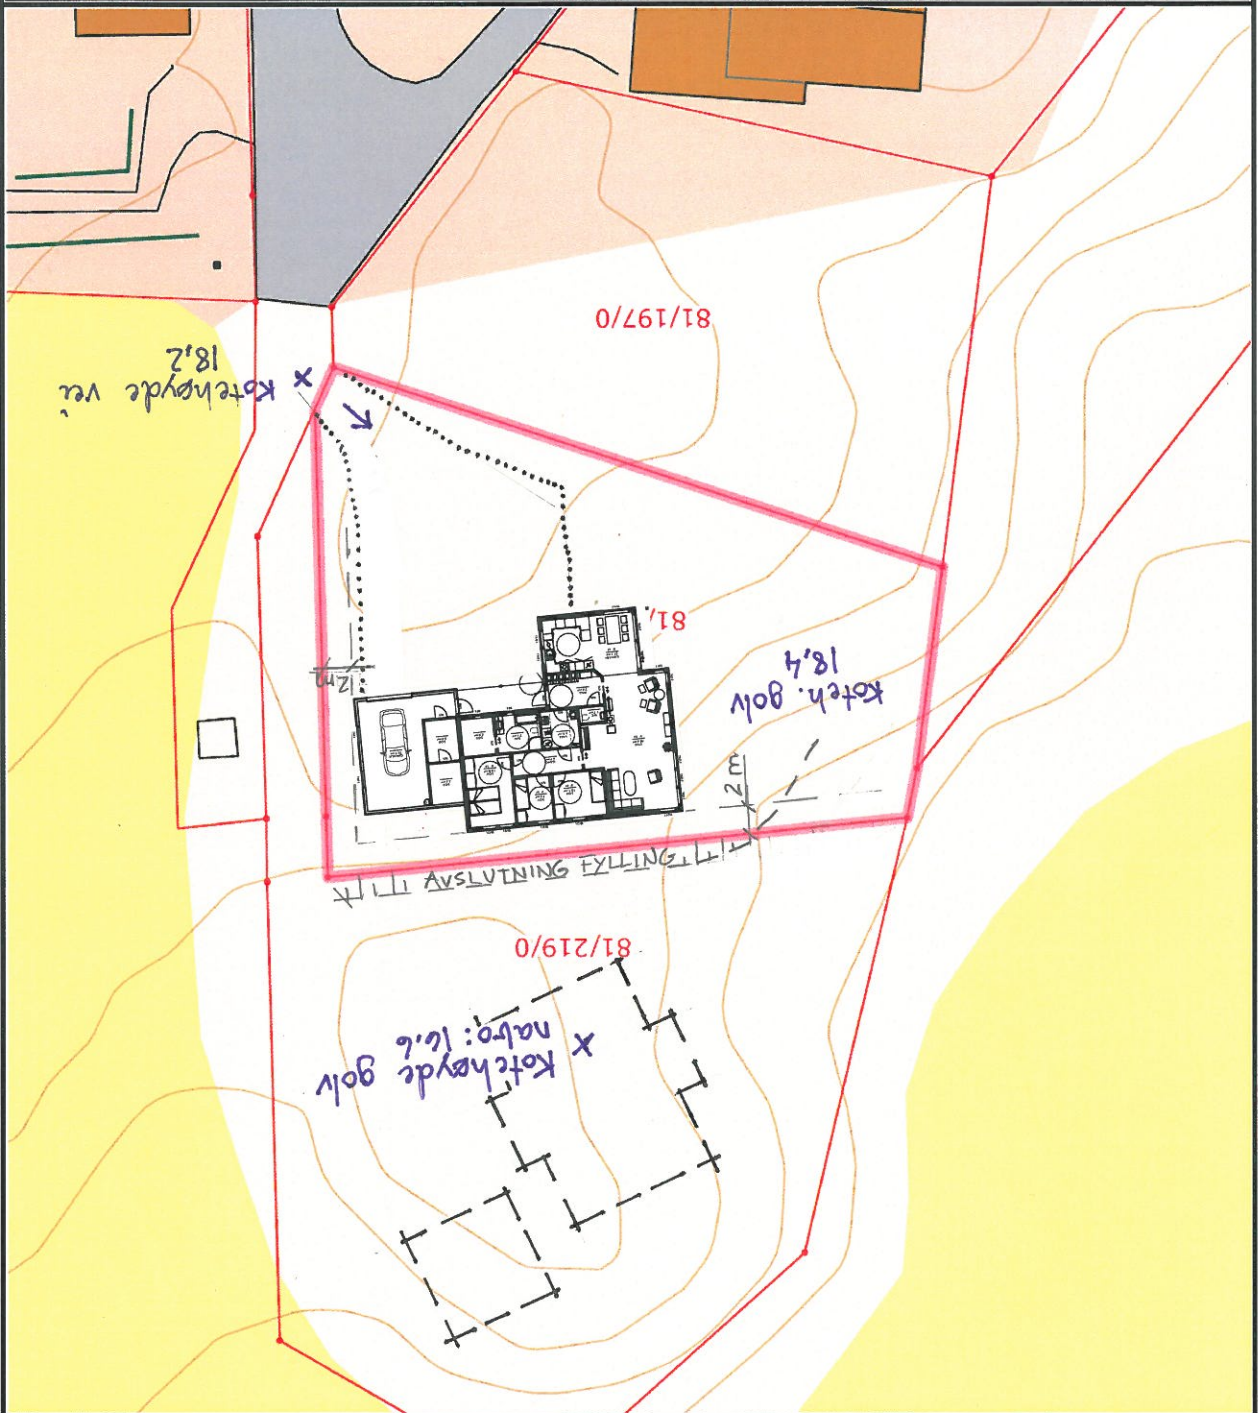

Det tas forbehold om at det kan forekomme feil på kartet, bla. gjelder dette eiendomsgrensener, ledninger/kabler, kummer m.m. som i forbindelse med prosjektering/anleggsarbeid må undersøkes nærmere.

SITUASJONSKART		Eiendom:		Gnr: 81 Bnr: 198 Fnr: 0 Snr: 0		Adresse: DR. MJAALANDS VEI 34, 7140 OPPHAUG		HJ.haver/Fester:	
		ØRLAND KOMMUNE		Date: 3/9-2012 Sign:		Målestokk 1:500		