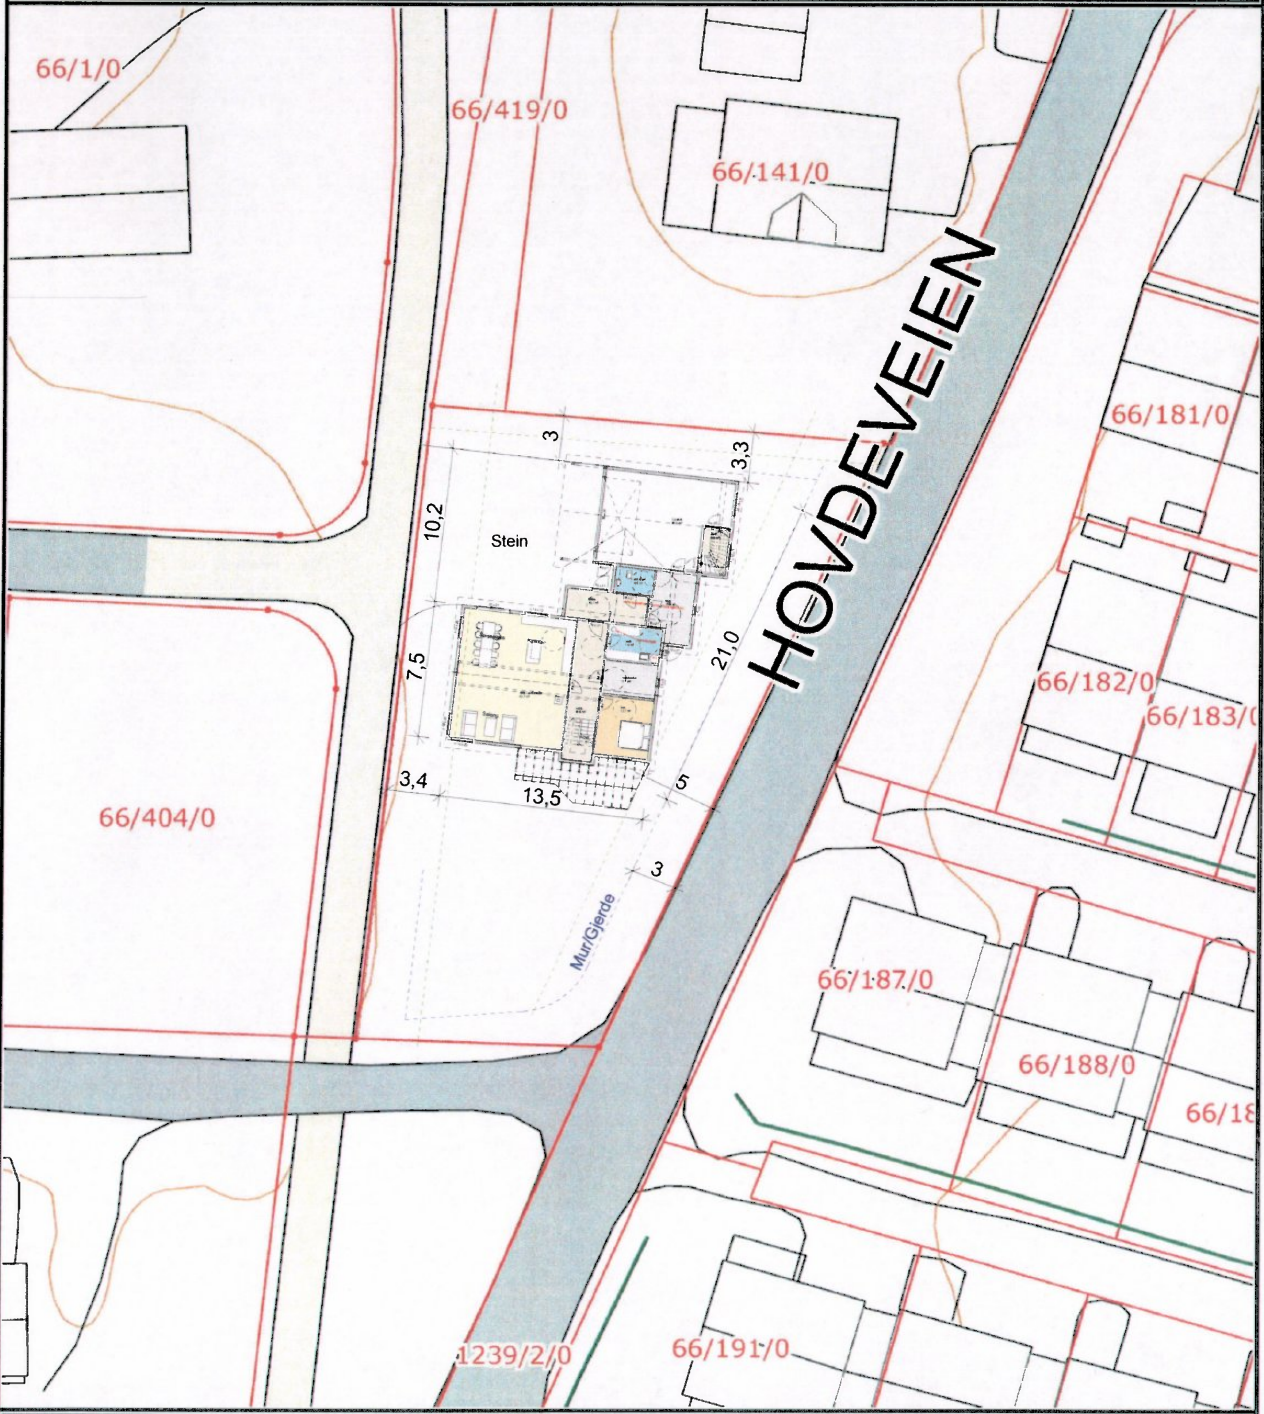

	SITUASJONSKART					
	Eiendom:	Gnr: 66	Bnr: 421	Fnr: 0		Snr: 0
		Adresse: HOVDEVEIEN 33, 7130 BREKSTAD				
Hj.haver/Fester:	Marianne og Frank Knutsen					
ØRLAND KOMMUNE	Dato: 27/6-2012	Sign:	16.11.12 - Mål sjekket mot målebrev.		Målestokk 1:500	