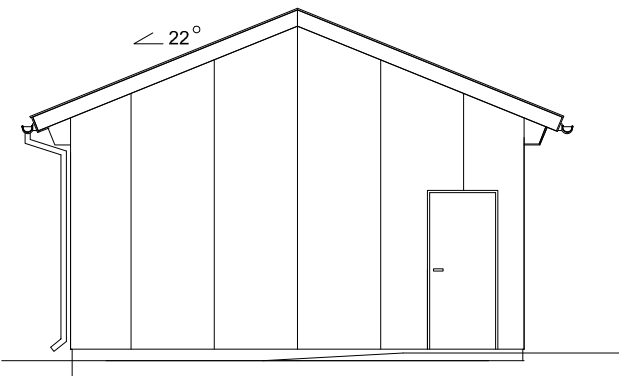

FASADE SYDØST

FASADE NORDØST

FASADE NORDVEST

FASADE SYDVEST

PROSJEKT ØRLAND FLYSTASJON, FORSVARSBYGG
Gnr.70 Bnr. 1, LAGERBYGNING

TITTEL ALLE FASADER

VEDLEGG E2

MÅLESTOKK 1:100