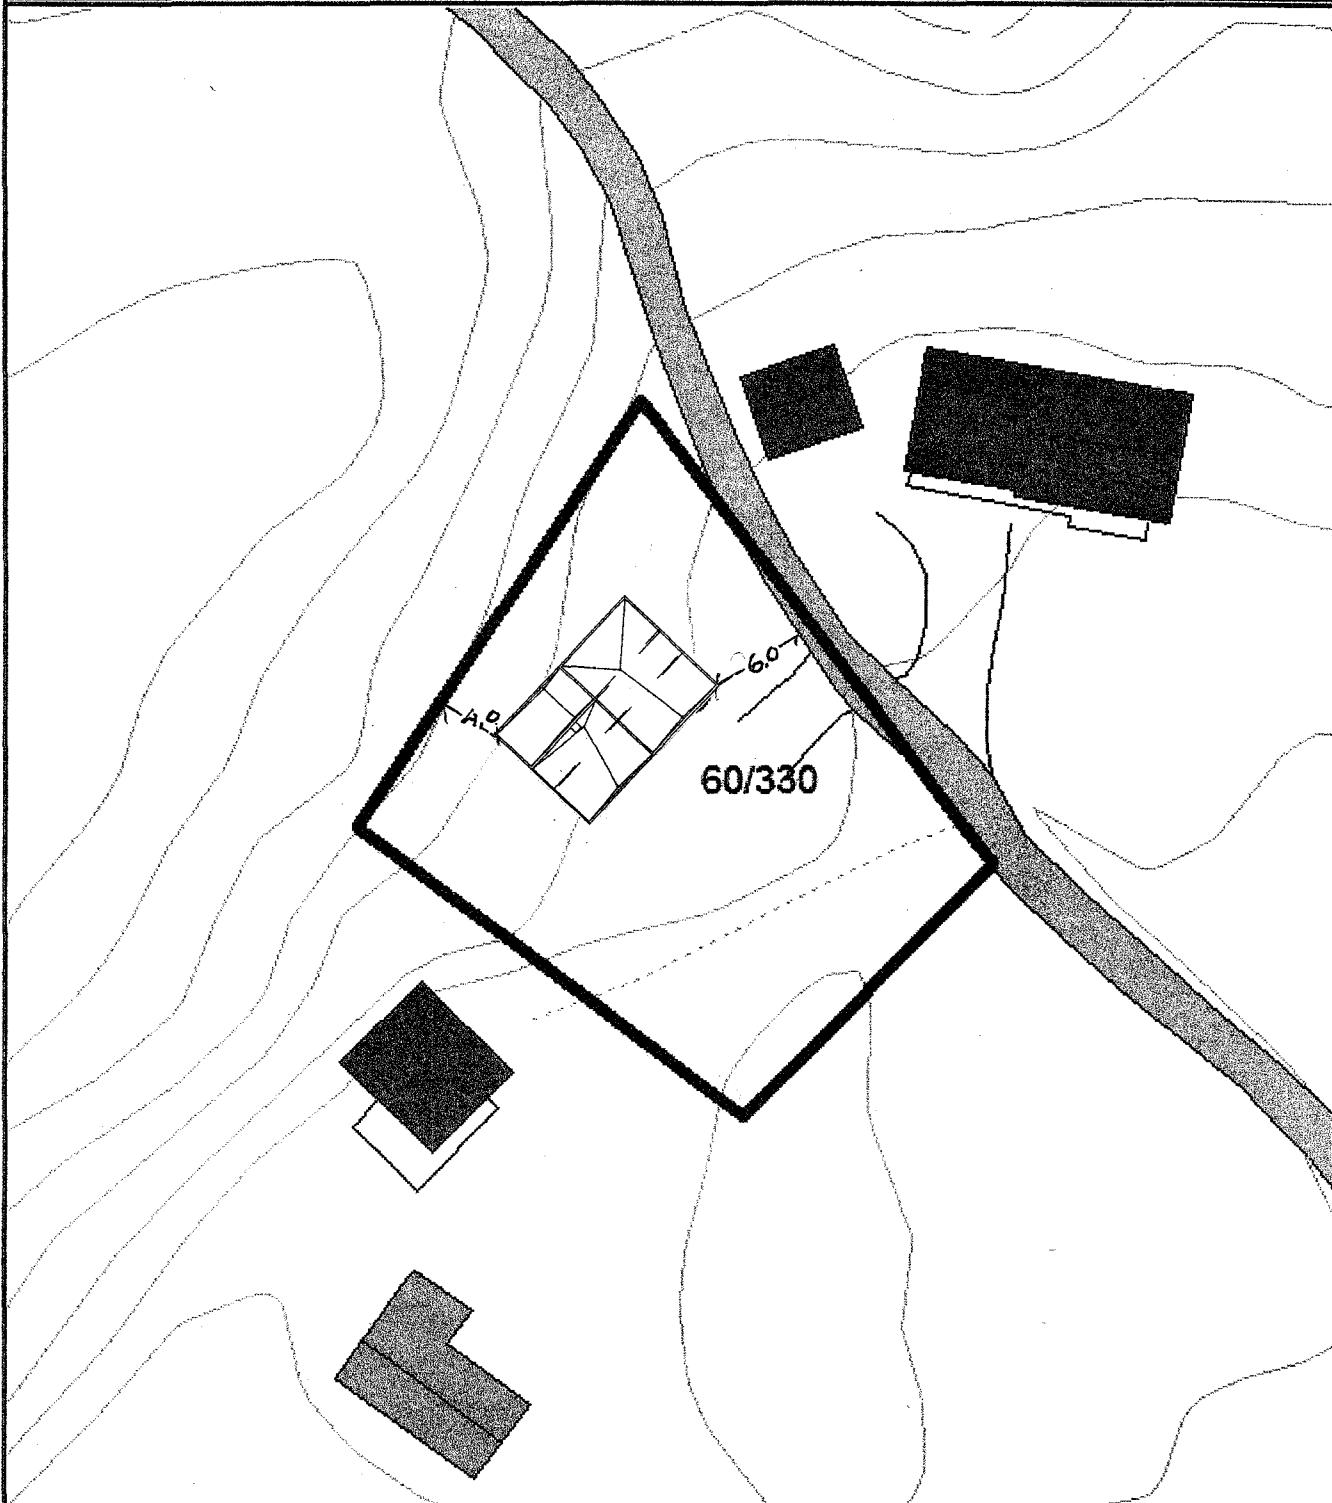

SITUASJONSKART

Eiendom:	Gnr: 60	Bnr: 330	Fnr: 0	Snr: 0
	Adresse: STORFOSNA			
Hj.haver/Fester:	FRODE BERG			

**ØRLAND
KOMMUNE**

Dato: 30/1-2013 Sign:

Målestokk
1:500

Det tas forbehold om at det kan forekomme feil på kartet, bla. gjelder dette eiendomsgrenser, ledninger/kabler, kummer m.m. som i forbindelse med prosjektering/anleggsarbeid må undersøkes nærmere.