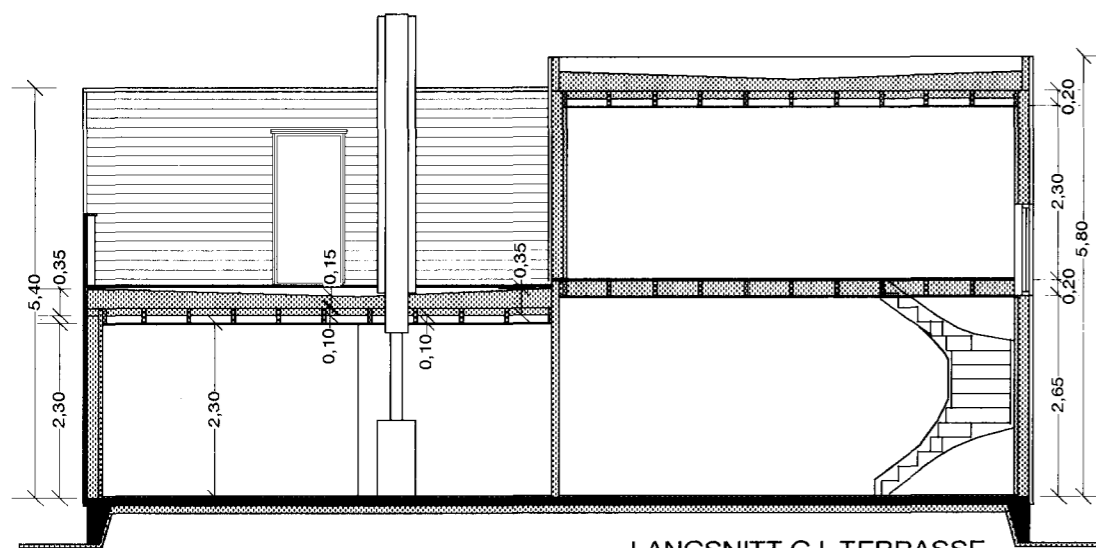

INNGANGSSIDE

MOT SØRVEST

MOT NORDVEST

MOT NORDØST

LANGSNITT GJ. TERRASSE

TVERRSNITT GJ. TERRASSE

G,nr. 60/330, STORFOSNA  
FRITIDSBOLIG FOR FRODE BERG  
PLANER, SNITT OG FASADER, M. 1:100