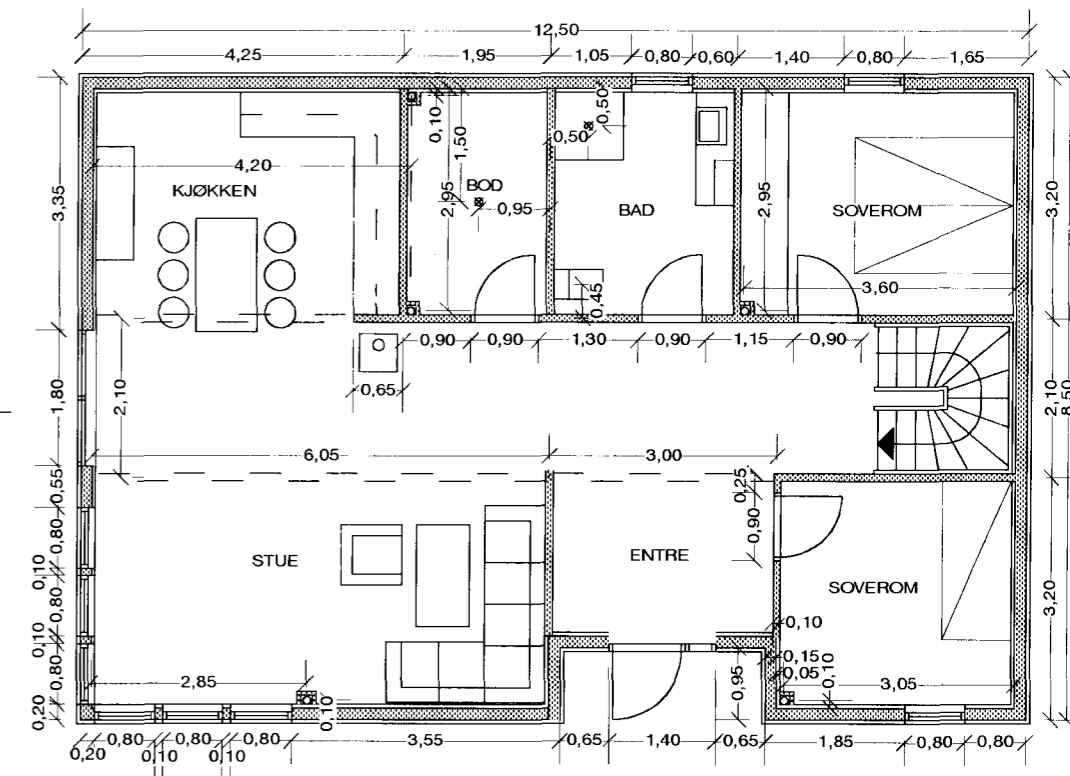

INNGANGSSIDE

MOT SØRVEST

MOT NORDVEST

MOT NORDØST

LANGSNITT GJ. TERRASSE

TVERRSNITT GJ. TERRASSE

G,nr. 60/330, STORFOSNA  
FRITIDSBOLIG FOR FRODE BERG  
PLANER, SNITT OG FASADER, M. 1:100