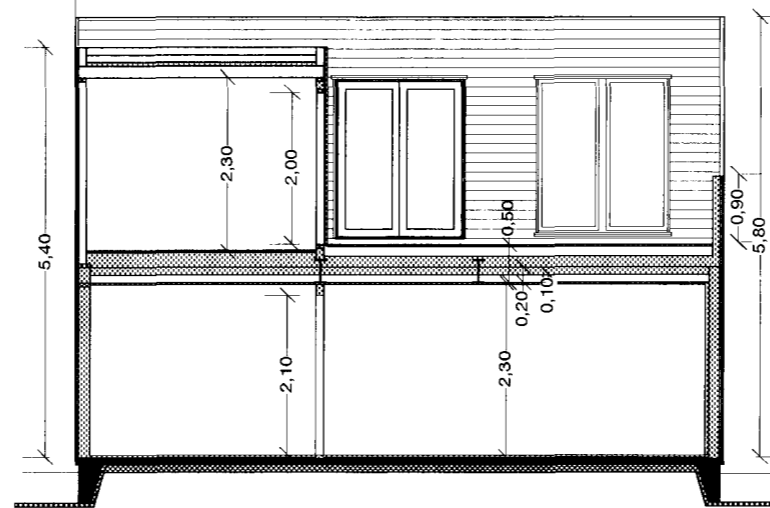

INNGANGSSIDE

MOT SØRVEST

MOT NORDVEST

MOT NORDØST

LANGSNITT GJ. TERRASSE

TVERRSNITT GJ. TERRASSE

G,nr. 60/330, STORFOSNA  
FRITIDSBOLIG FOR FRODE BERG  
PLANER, SNITT OG FASADER, M. 1:100