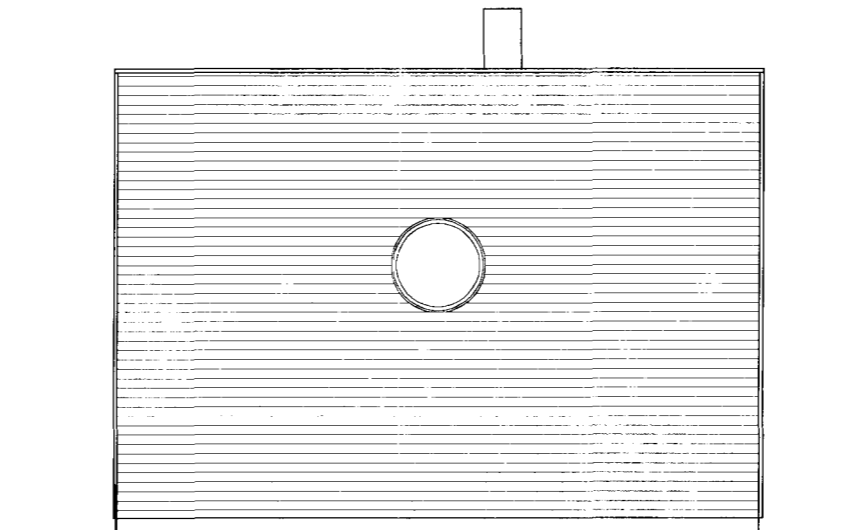

INNGANGSSIDE

MOT SØRVEST

MOT NORDVEST

MOT NORDØST

LANGSNITT GJ. TERRASSE

TVERRSNITT GJ. TERRASSE

G,nr. 60/330, STORFOSNA  
FRITIDSBOLIG FOR FRODE BERG  
PLANER, SNITT OG FASADER, M. 1:100