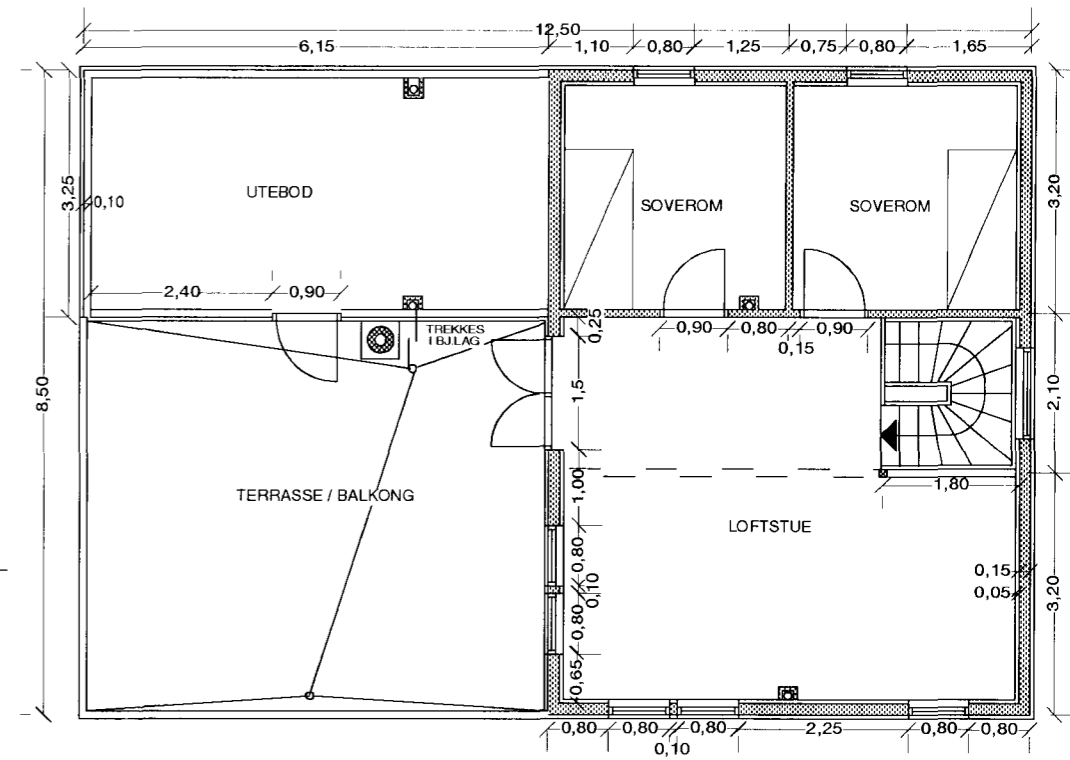

INNGANGSSIDE

MOT SØRVEST

MOT NORDVEST

MOT NORDØST

LANGSNITT GJ. TERRASSE

TVERRSNITT GJ. TERRASSE

G,nr. 60/330, STORFOSNA  
FRITIDSBOLIG FOR FRODE BERG  
PLANER, SNITT OG FASADER, M. 1:100