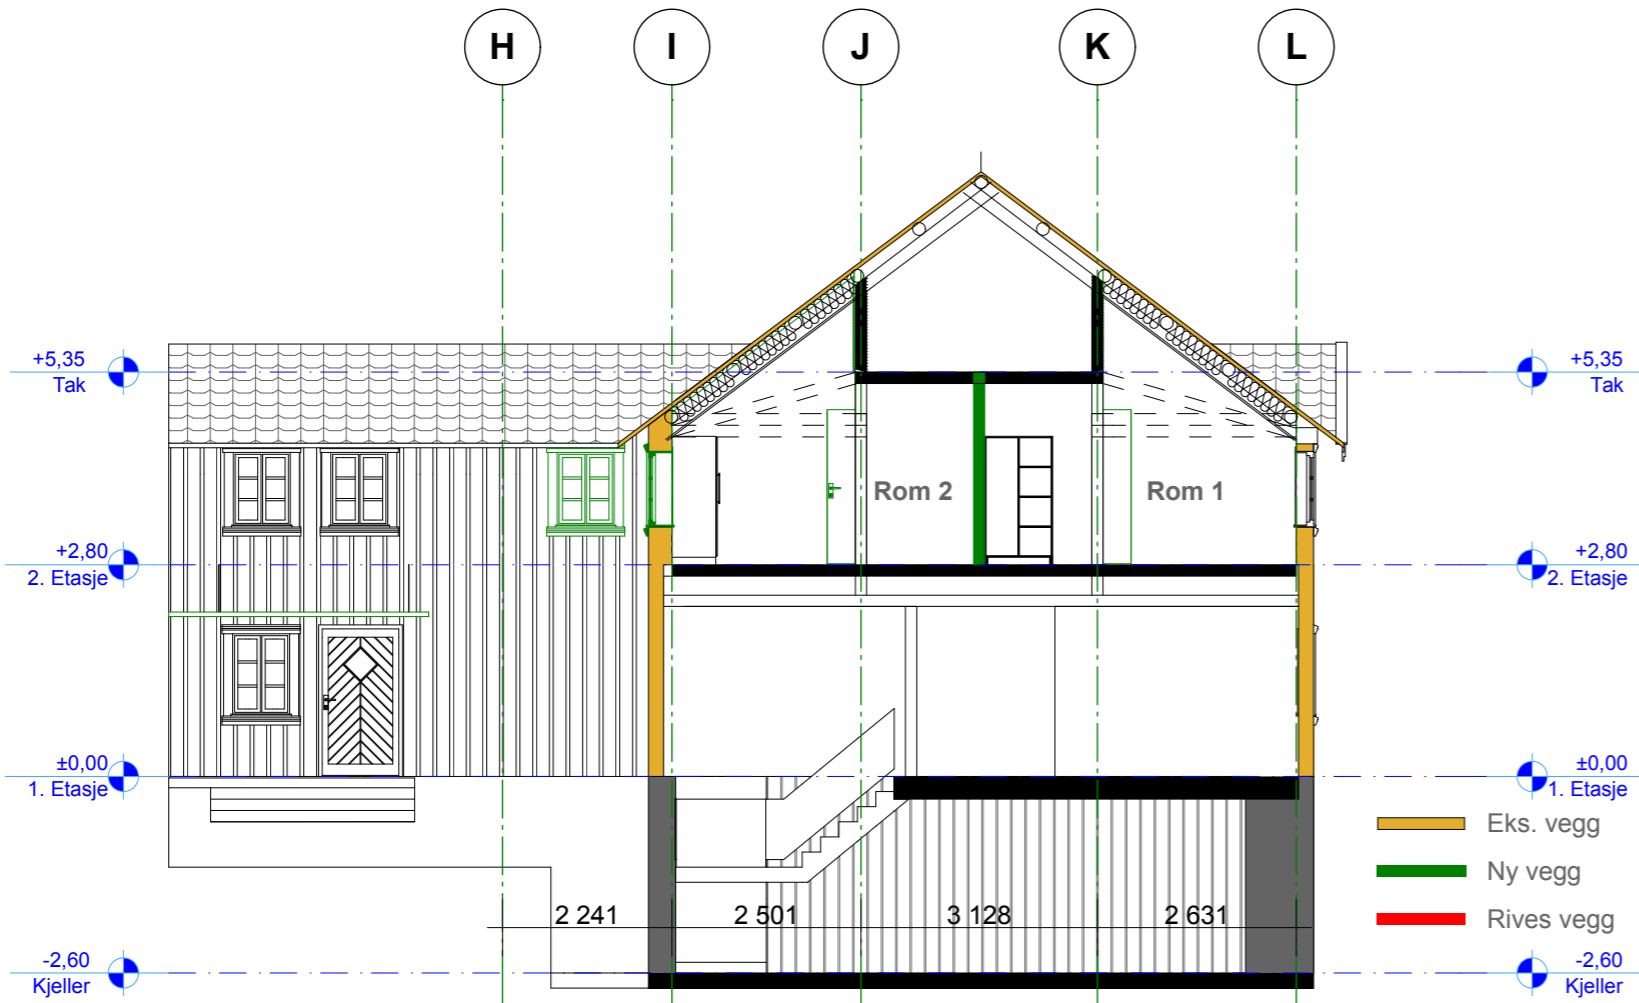

1:100 Snitt A

1:100 Snitt B

Prosjekt: 1253 Hovde Gård - Overnattingsrom
Tegning: Snitt A og B
Målestokk 1:100 Dato: 18.04.13
Hovde Gård AS /v Bjørnar Grøntvedt

1:100 Snitt C

1:100 Snitt D

Prosjekt: 1253 Hovde Gård - Overnatningsrom

Tegning: Snitt C og D

Målestokk 1:100 Dato: 18.04.13

Hovde Gård AS /v Bjørnar Grøntvedt