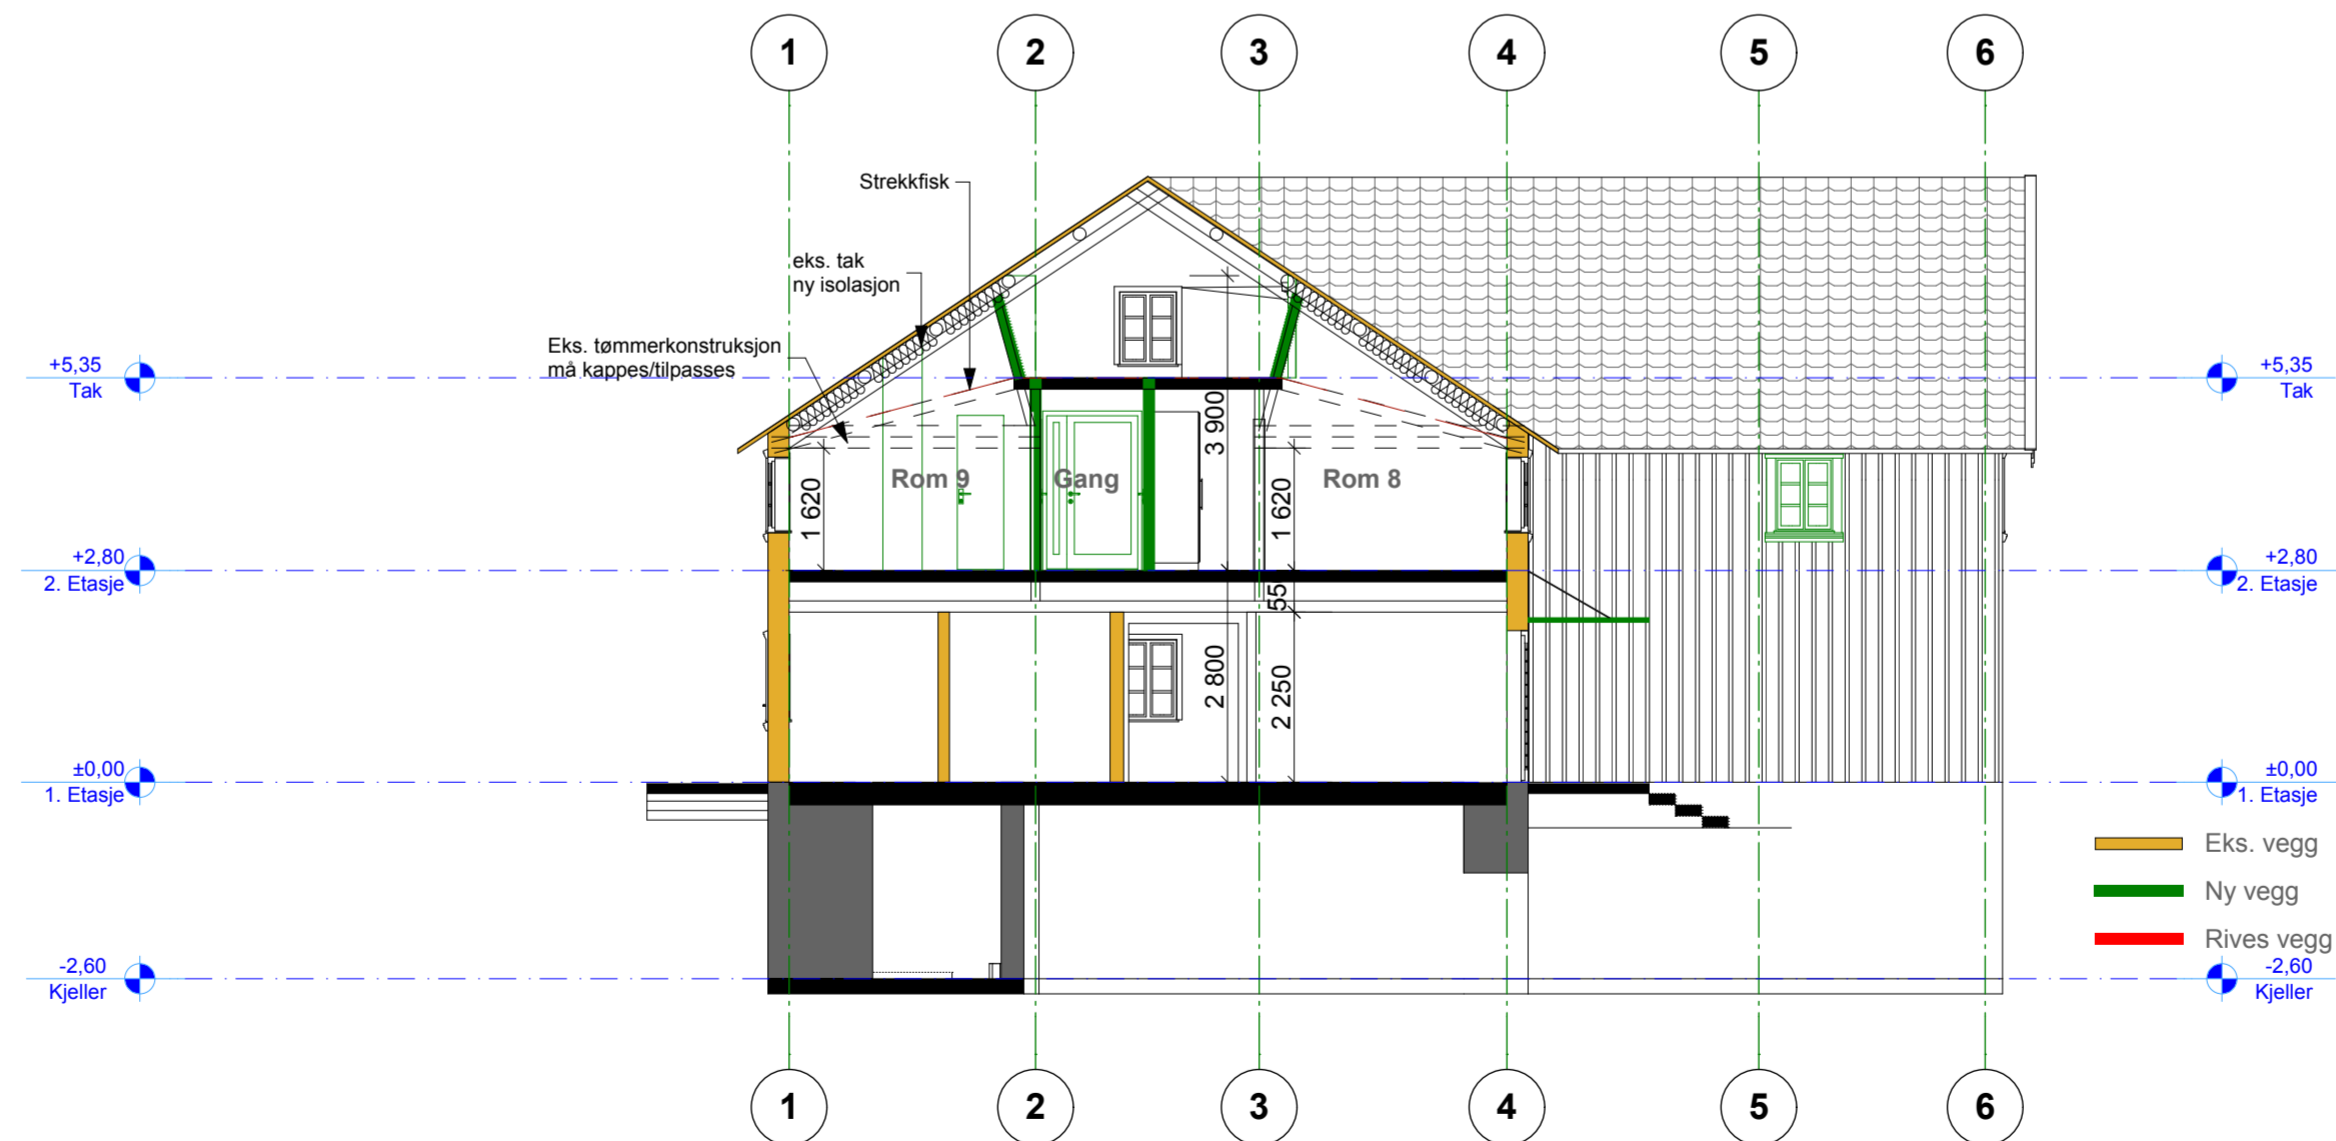

1:100 Snitt A

1:100 Snitt B

Prosjekt: 1253 Hovde Gård - Overnattingsrom
Tegning: Snitt A og B
Målestokk 1:100 Dato: 18.04.13
Hovde Gård AS /v Bjørnar Grøntvedt

1:100 Snitt C

1:100 Snitt D

Prosjekt: 1253 Hovde Gård - Overnatningsrom

Tegning: Snitt C og D

Målestokk 1:100 Dato: 18.04.13

Hovde Gård AS /v Bjørnar Grøntvedt