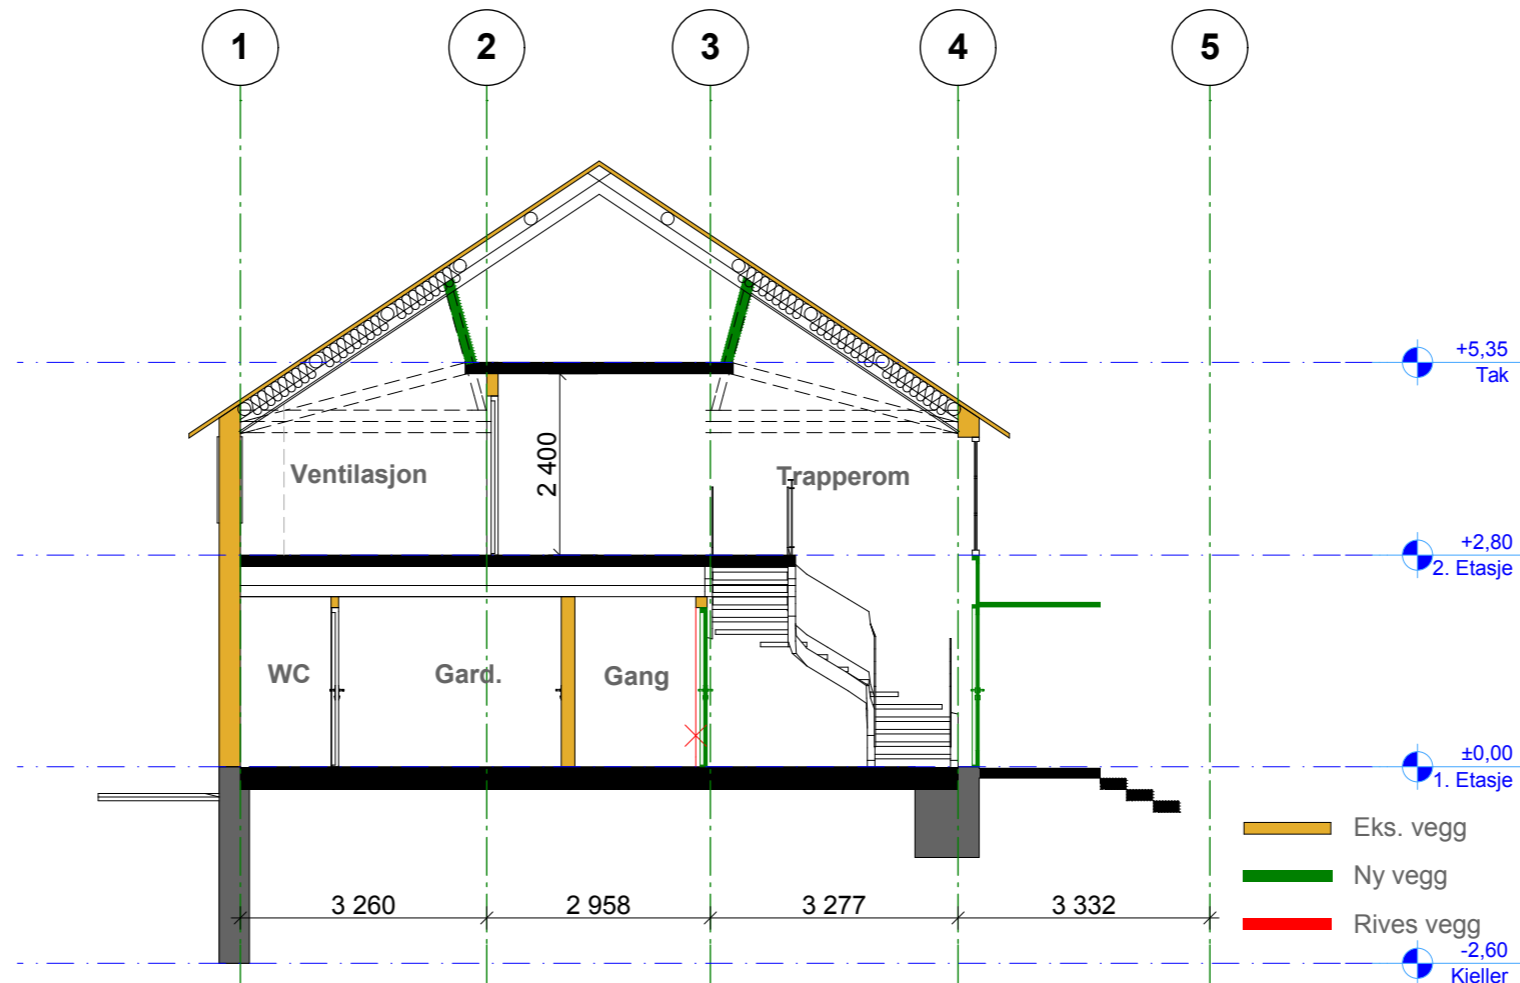

1:100 Snitt A

1:100 Snitt B

Prosjekt: 1253 Hovde Gård - Overnattingsrom
Tegning: Snitt A og B
Målestokk 1:100 Dato: 18.04.13
Hovde Gård AS /v Bjørnar Grøntvedt

1:100 Snitt C

1:100 Snitt D

Prosjekt: 1253 Hovde Gård - Overnatningsrom

Tegning: Snitt C og D

Målestokk 1:100 Dato: 18.04.13

Hovde Gård AS /v Bjørnar Grøntvedt