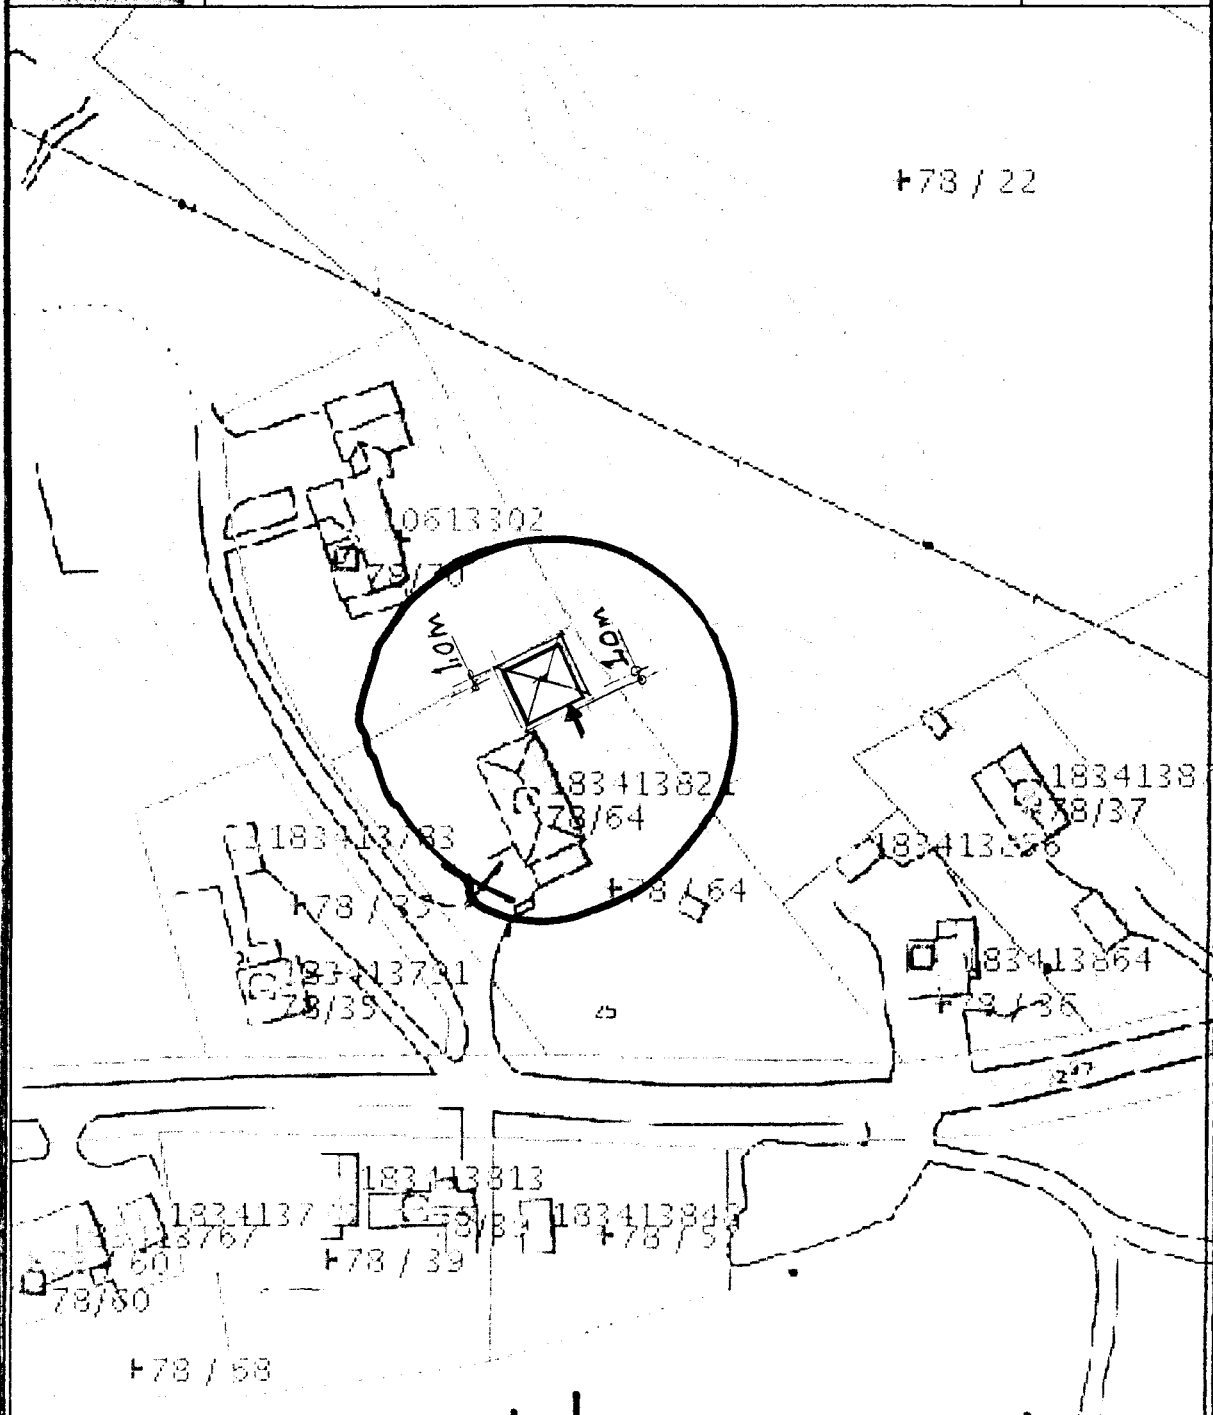

Kartutskrift

Målestokk 1:1000

23m

ST. SKISSE GARASJE.	21.05.13
	ve.
KEN JØRGENSEN, KLEIVAN, 7140 ØPPHAUS.	1:1000

Kenn