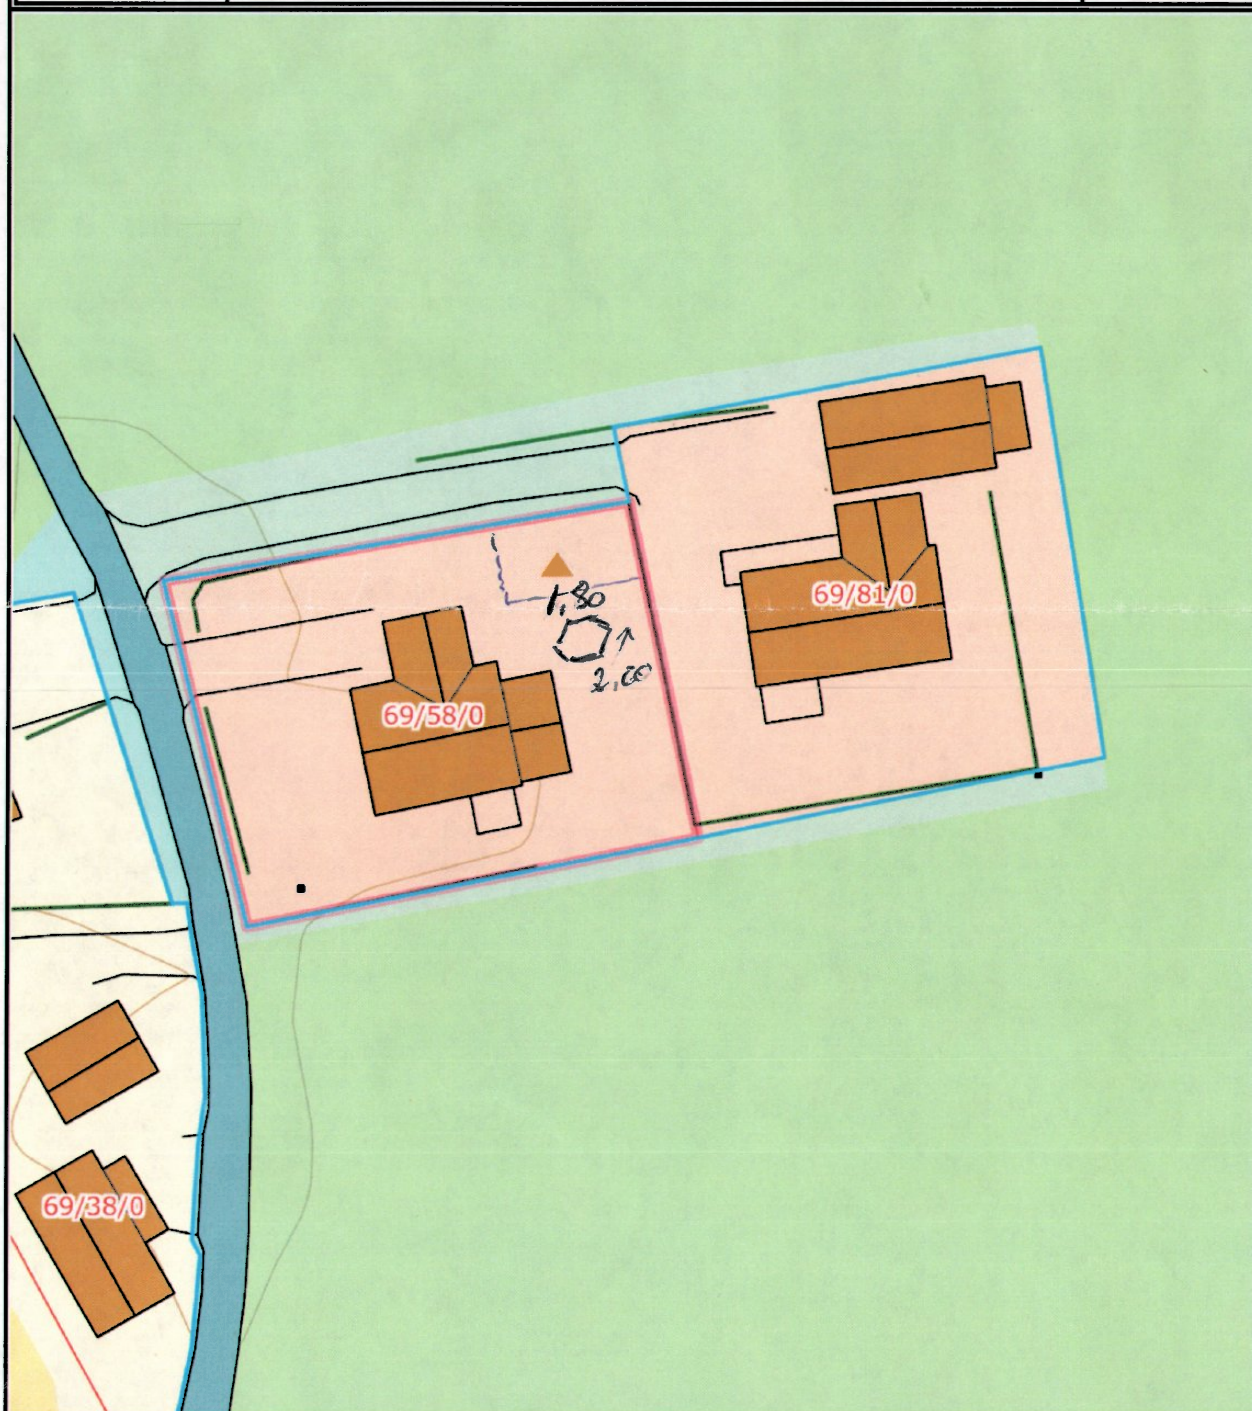

	<b>SITUASJONSKART</b>					
	Eiendom:	Gnr: 69	Bnr: 58	Fnr: 0		Snr: 0
		Adresse: 7130 BREKSTAD				
Hj.haver/Fester:	YTTREHUS STÅLE, UNDERHAUGSVEIEN, 7130 BREKSTAD					
<b>ØRLAND KOMMUNE</b>	Dato: 8/4-2013 Sign:				Målestokk 1:500	

Det tas forbehold om at det kan forekomme feil på kartet, bla. gjelder dette eiendomsgrenser, ledninger/kabler, kummer m.m. som i forbindelse med prosjektering/anleggsarbeid må undersøkes nærmere.