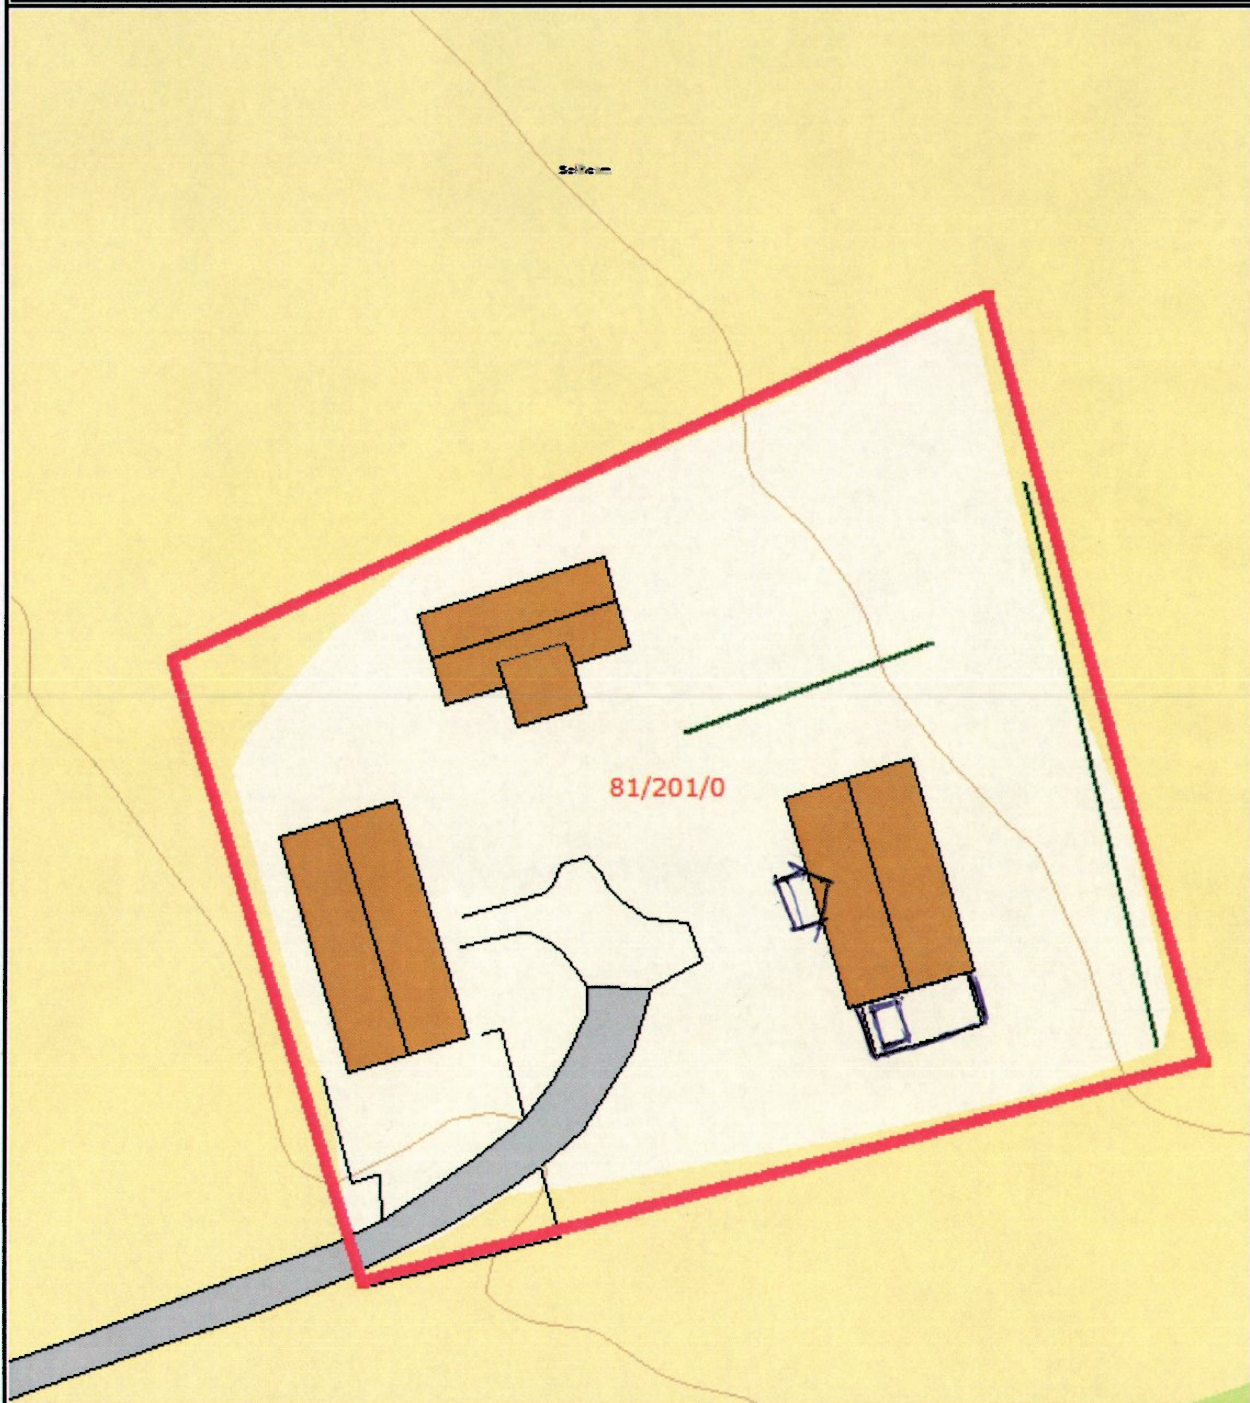

DI

	SITUASJONSKART				
	Eiendom:	Gnr: 81	Bnr: 201	Fnr: 0	Snr: 0
		Adresse: 7140 OPPHAUG, med flere			
Hj.haver/Fester:	STANDAHL HANNE BETZY, 7140 OPPHAUG				
ØRLAND KOMMUNE	Dato: 19/8-2013 Sign:			Målestokk 1:500	

Det tas forbehold om at det kan forekomme feil på kartet, bla. gjelder dette eiendomsgrenser, ledninger/kabler, kummer m.m. som i forbindelse med prosjektering/anleggsarbeid må undersøkes nærmere.