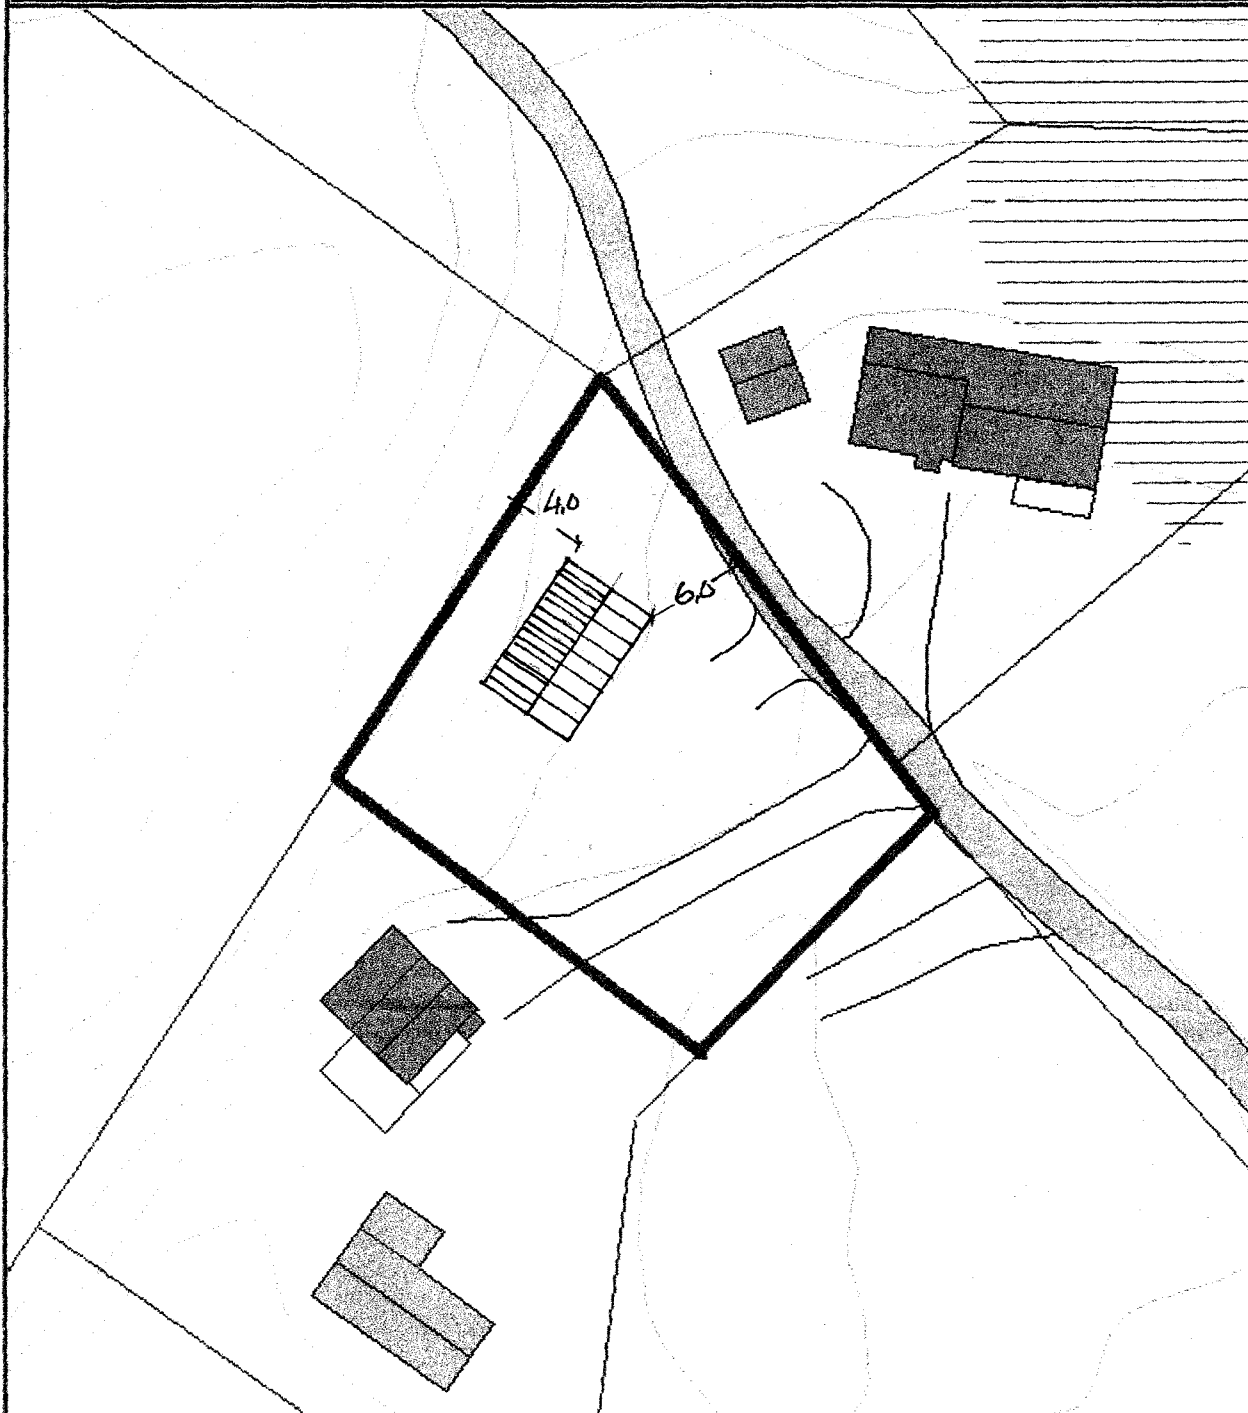

SITUASJONSKART

Eiendom:

Gnr: 60

Bnr: 330

Fnr: 0

Snr: 0

Adresse: STORFOSNA

Hj.haver/Fester:

FRODE BERG

**ØRLAND
KOMMUNE**

Dato: 7/3-2014 Sign:

Målestokk
1:500

Det tas forbehold om at det kan forekomme feil på kartet, bla. gjelder dette eiendomsgrenser, ledninger/kabler, kummer m.m. som i forbindelse med prosjektering/anleggsarbeid må undersøkes nærmere.