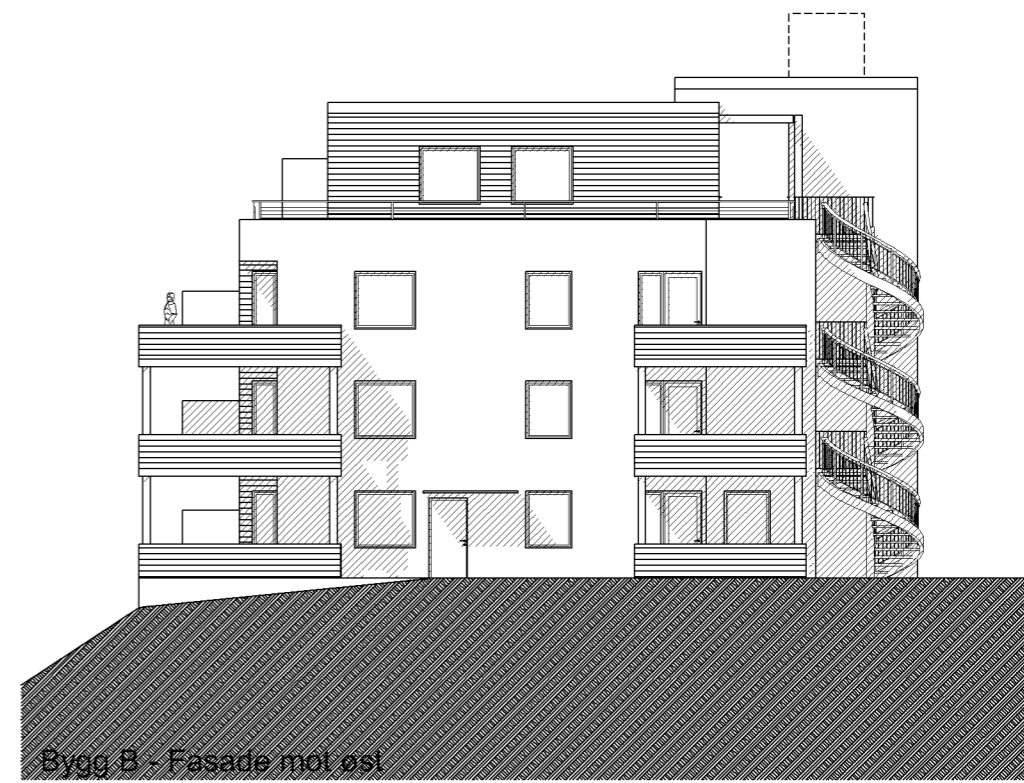

Bygg A - Fasade mot vest

Bygg A - Fasade mot øst

Bygg B - Fasade mot vest

Bygg B - Fasade mot øst

REV. A:	F:	TOBB- Sjøsiden Hovde - Ørland  ØYSTEIN THOMMESEN AS SIVILARKITEKT MNAL KJØPMANNSGATA 17, 7013 TRONDHEIM TLF. 73 50 00 80, FAX 73 50 00 81	E3 - Fasade øst og vest		UTSKRIFTSDATO: 16.08.2016 FILNAVN: Leilighetsbygg A og B.ppt
B:	G:				
C:	H:		DATO: 18.08.2016	MÅL: 1:200	
D:	I:		PROSJ.NR: 1530		
E:	J:				