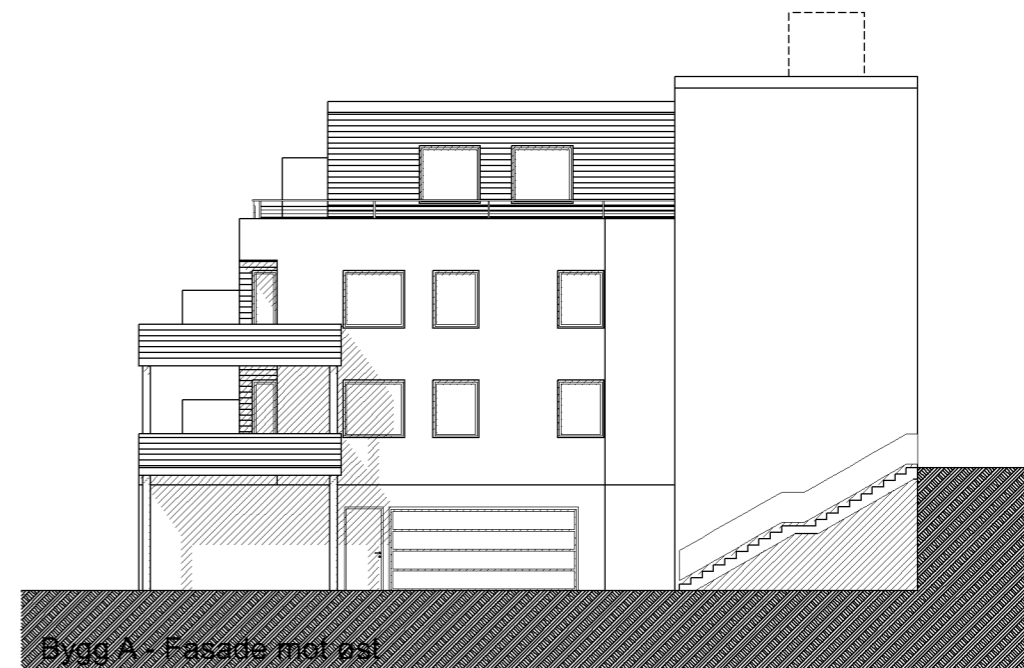

Bygg A - Fasade mot vest

Bygg A - Fasade mot øst

Bygg B - Fasade mot vest

Bygg B - Fasade mot øst

REV. A:	F:	TOBB- Sjøsiden Hovde - Ørland  ØYSTEIN THOMMESEN AS SIVILARKITEKT MNAL KJØPMANNSGATA 17, 7013 TRONDHEIM TLF. 73 50 00 80, FAX 73 50 00 81	E3 - Fasade øst og vest		UTSKRIFTSDATO: 16.08.2016 FILNAVN: Leilighetsbygg A og B.ppt
B:	G:				
C:	H:		DATO: 18.08.2016	MÅL: 1:200	
D:	I:		PROSJ.NR: 1530		
E:	J:				