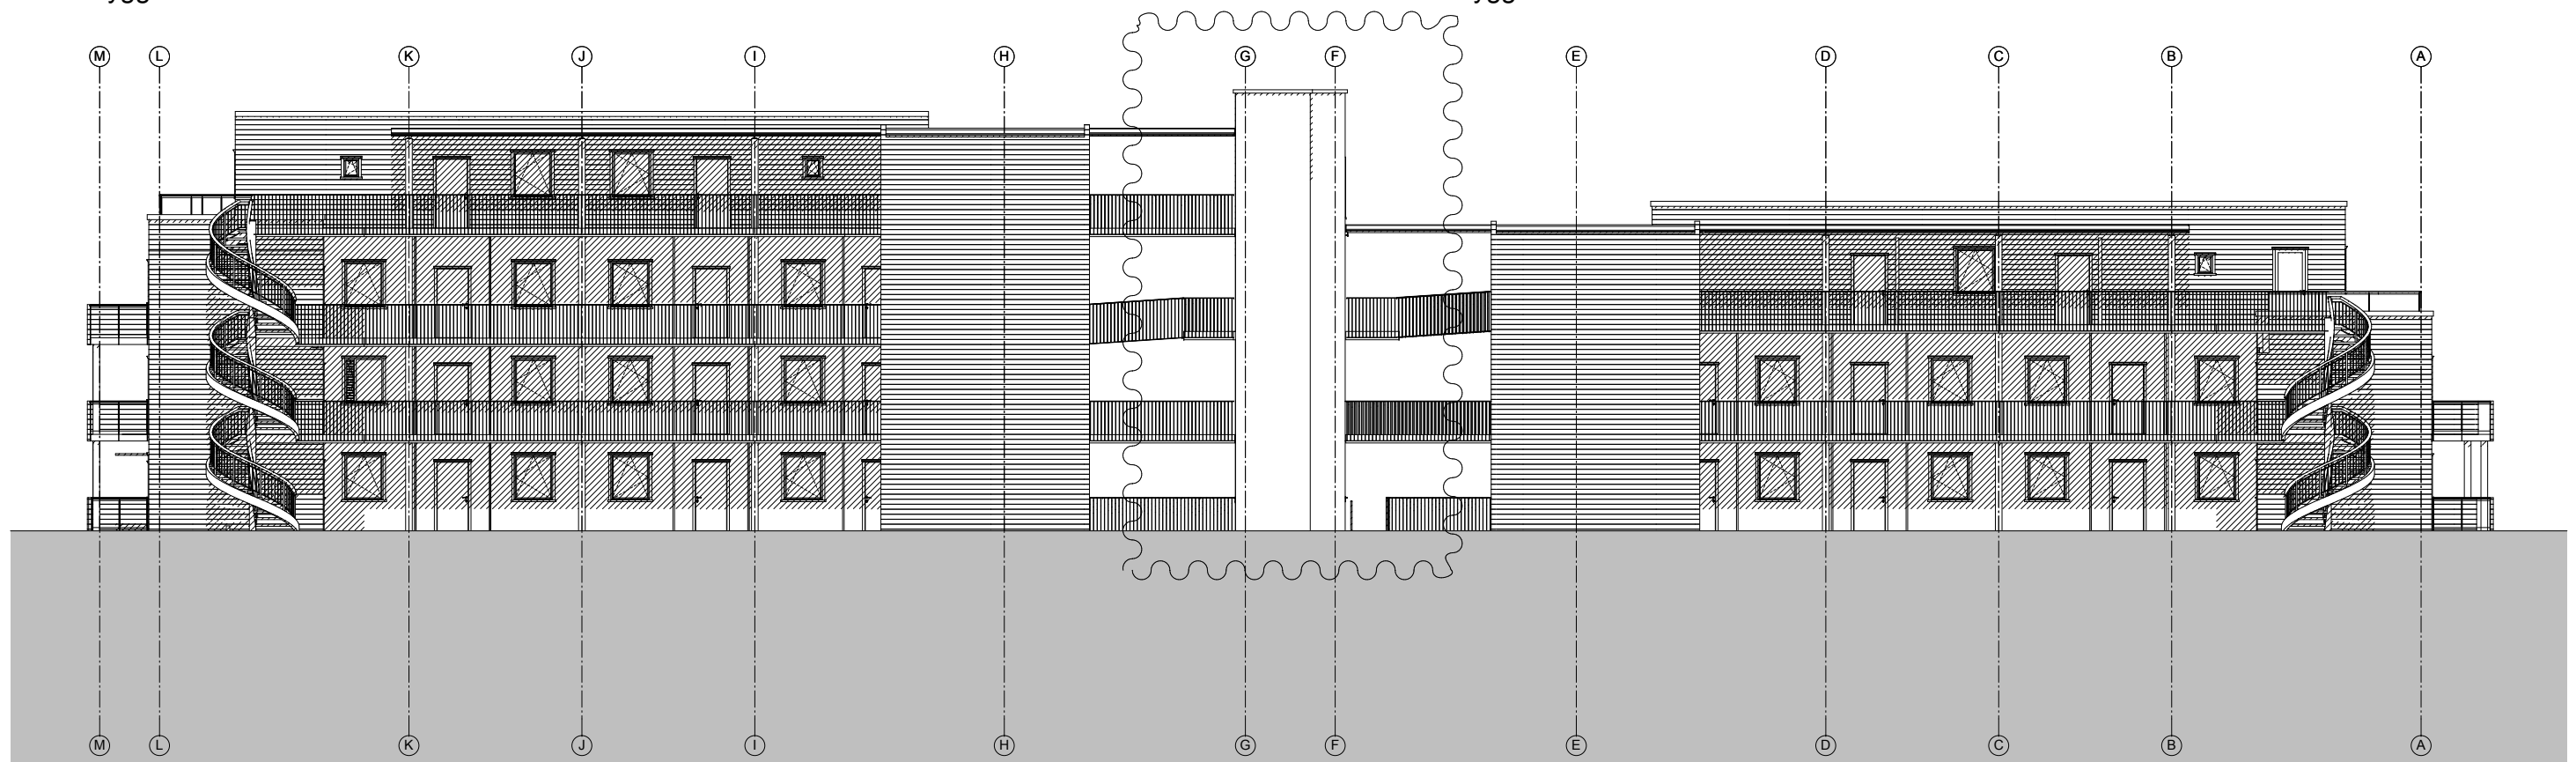

Bygg A - Fasade mot sør

Bygg B - Fasade mot sør

Bygg B - Fasade mot nord

Bygg A - Fasade mot nord

REV. A:	07.08.2018 endret plassering heis og trapp	F:		TOBB- Sjøsidan Hovde - Ørland  ØYSTEIN THOMMESEN AS SIVILARKITEKT MNAL KJØPMANNSGATA 17, 7013 TRONDHEIM TLF. 73 50 00 80, FAX 73 50 00 81	E2 - Fasade nord og sør		UTSKRIFTSDATO: 07.08.2018	
B:		G:					FILNAVN: 1604 TOBB Sjøsidan Hovde - Leilighetsbygg A og B	
C:		H:			DATO: 18.08.2016		MÅL: 1:200	
D:		I:			PROSJ.NR: 1604			
E:		J:						