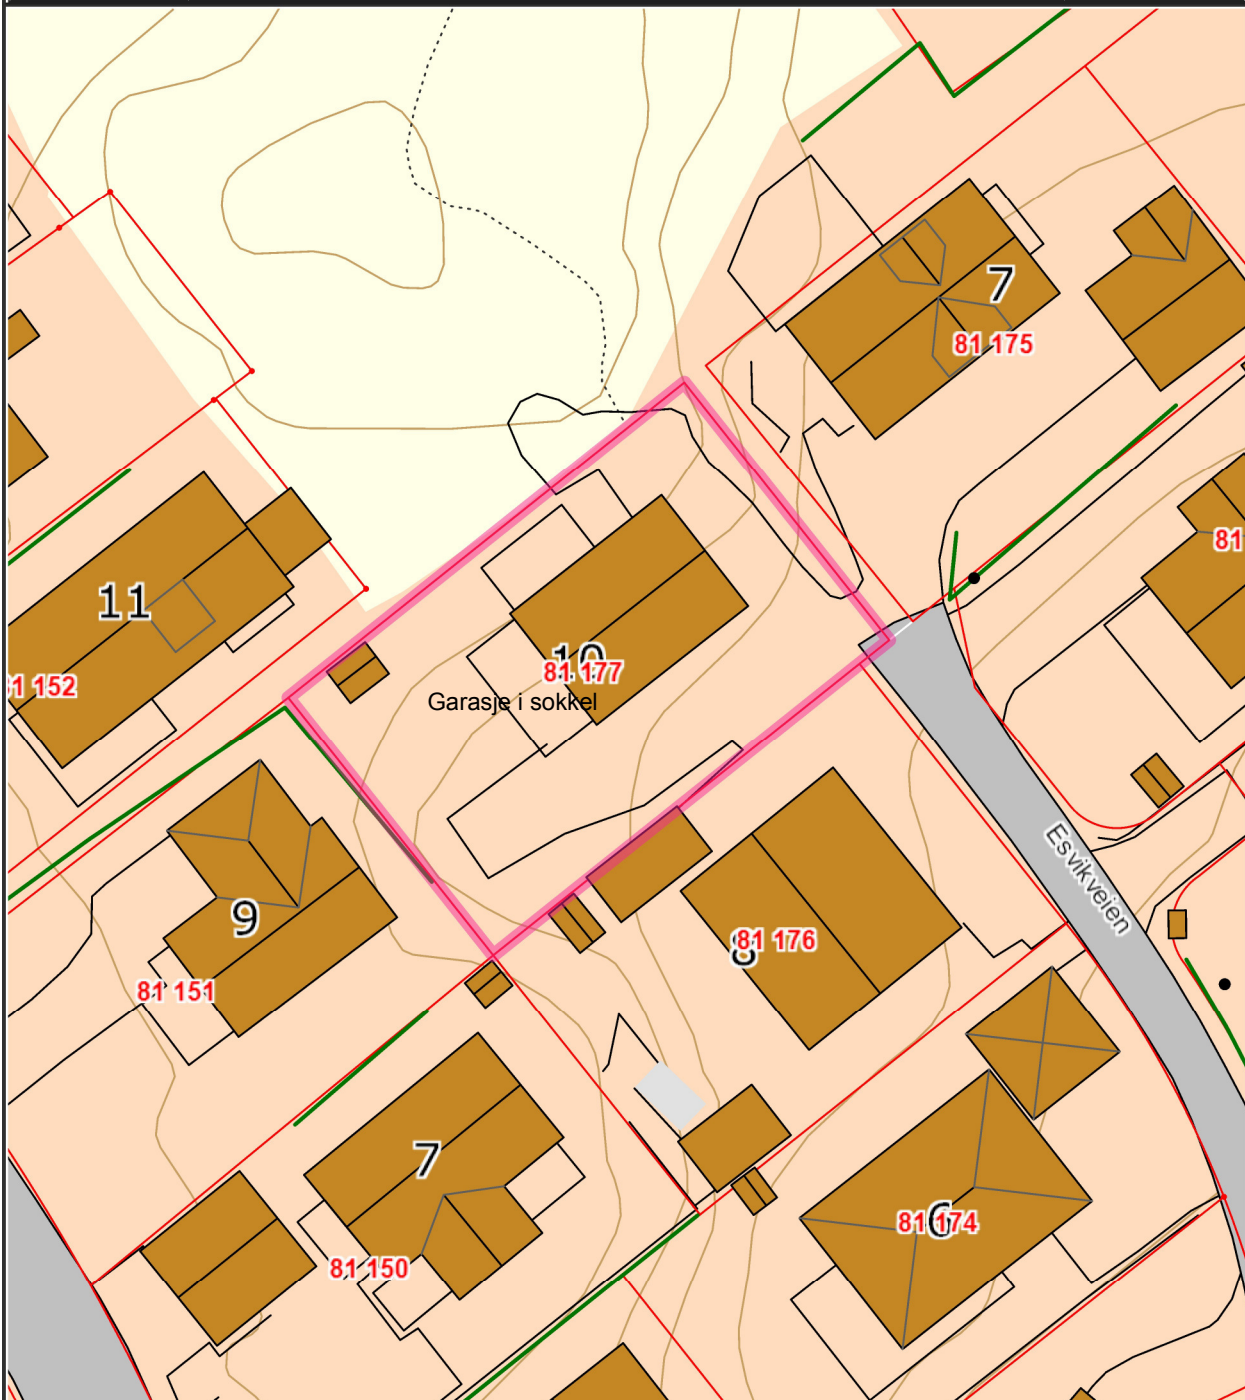

SITUASJONSKART

Eiendom:	Gnr: 81	Bnr: 177	Fnr: 0	Snr: 0
	Adresse: Esvikveien 10, 7140 OPPHAUG			
Hj.haver/Fester:				

**ØRLAND
KOMMUNE**

Dato: 19/12-2018 Sign:

Målestokk
1:500

Det tas forbehold om at det kan forekomme feil på kartet, bla. gjelder dette eiendomsgrenser, ledninger/kabler, kummer m.m. som i forbindelse med prosjektering/anleggsarbeid må undersøkes nærmere.