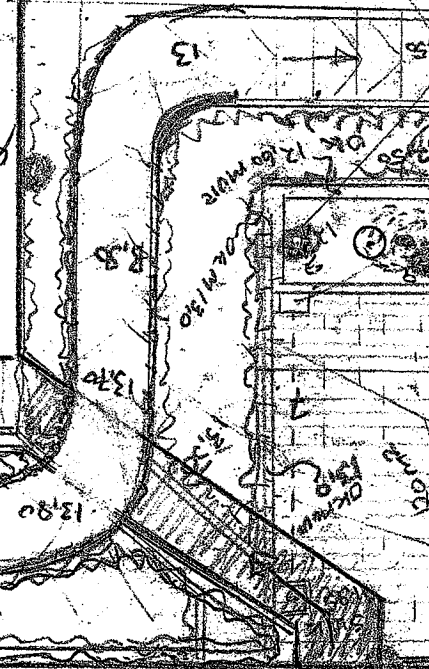

GLAS

Bücherei

STEIN SAHNE SWH 1/4 3 STR  
20 x 14 x 16  
2 STR 20 x 10 x 14

2 recker 20 x 14 x 10  
Smogel für 5 m und 10 x 12

6H30 x 5 x 72

2 recker 14 x 20

2 recker 14 x 20

2 recker 14 x 20

2 recker 14 x 20

12 x 25 / 50  
Eisen-0,60

Eisen-0,60  
10 x 18

12 x 25 + folgende  
Eisen-0,60

20 x 20  
Eisen-0,60

20 x 20  
Eisen-0,60

20 x 20  
Eisen-0,60

20 x 20  
Eisen-0,60

20 x 20  
Eisen-0,60

20 x 20  
Eisen-0,60

20 x 20  
Eisen-0,60

20 x 20  
Eisen-0,60

20 x 20  
Eisen-0,60

20 x 20  
Eisen-0,60

20 x 20  
Eisen-0,60

20 x 20  
Eisen-0,60