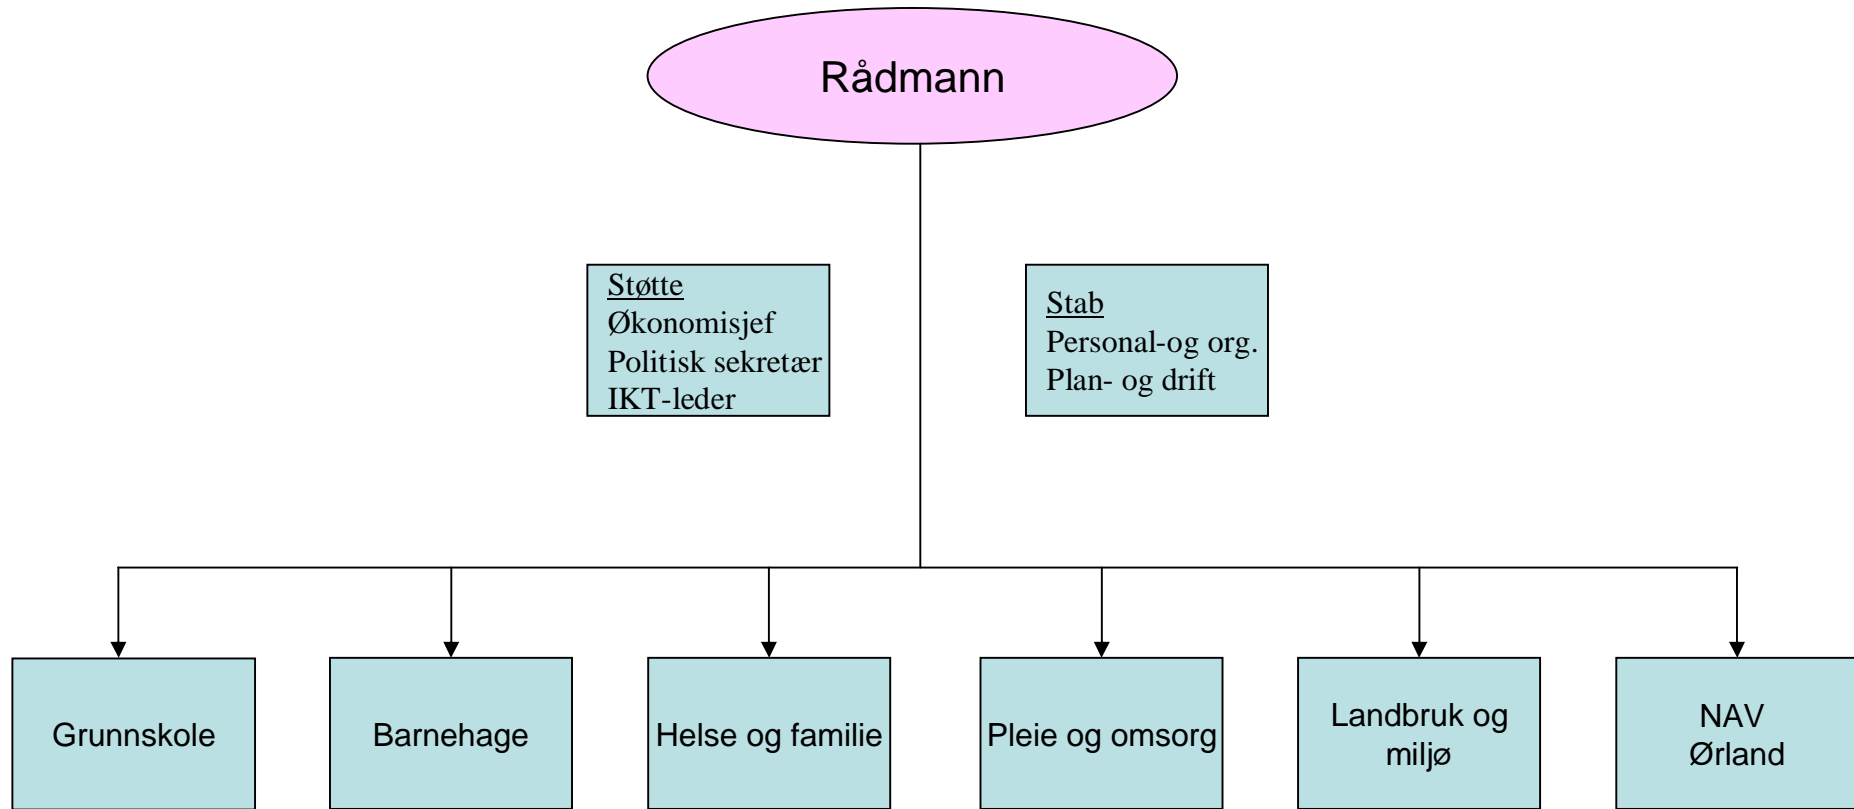

Administrativt organisasjonskart Ørland kommune

Følgende områder inngår i rådmannens stabsfunksjon:

- **Plan -og driftsjef**
 - Plan- og driftsavdeling
- **Personal- og organisasjonssjef**
 - Personalavdeling
 - Info og servicetorg

Følgende områder inngår i rådmannens støttefunksjon:

- **Leder for IKT avdelingen**
- **Økonomisjef**
- **Politisk sekretær**