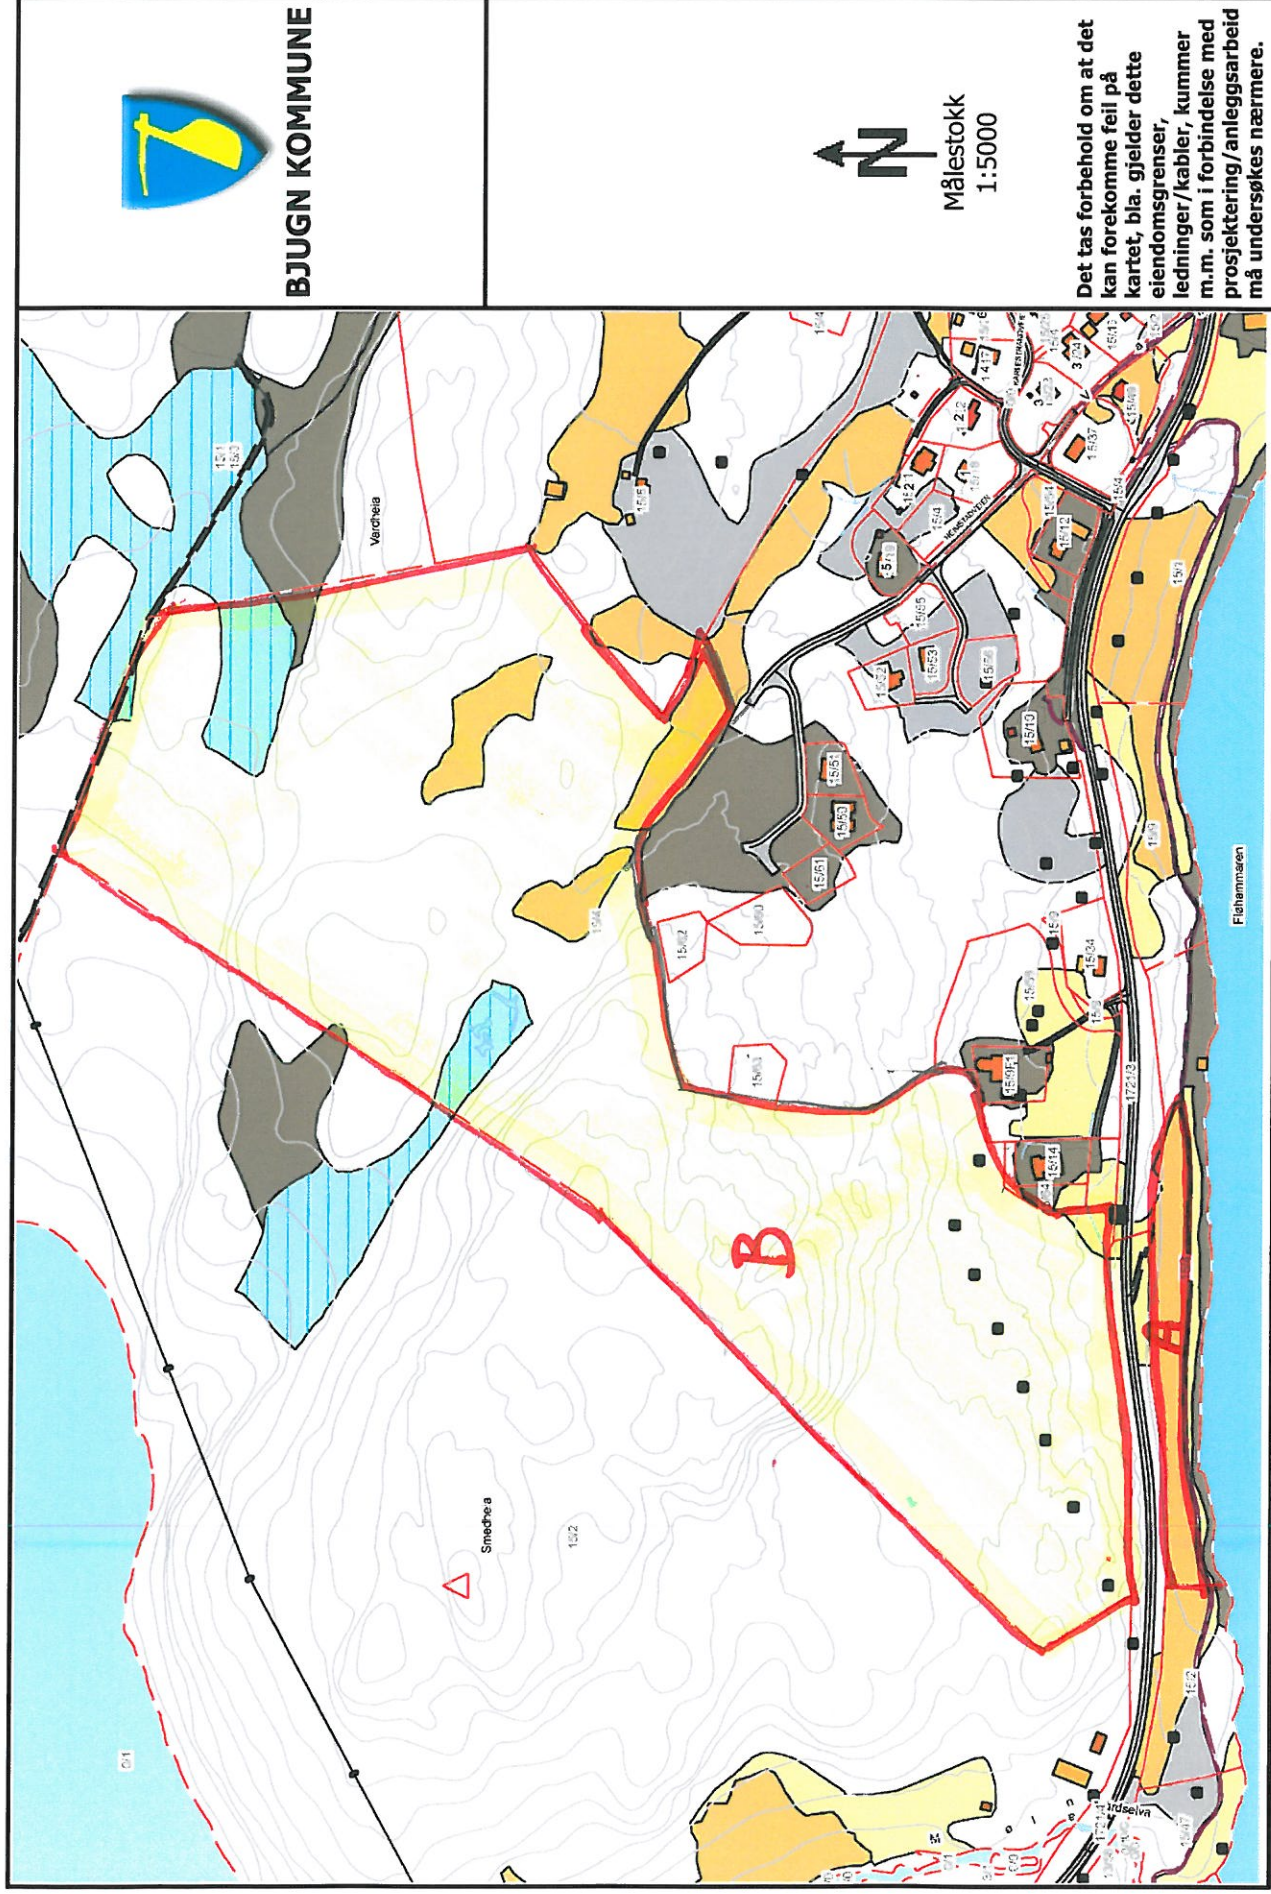

BJUGN KOMMUNE

Målestokk
1:2000

Det tas forbehold om at det kan forekomme feil på kartet, bla. gjelder dette eiendomsgrensener, ledninger/kabler, kummer m.m. som i forbindelse med prosjektering/anleggsarbeid må undersøkes nærmere.

BJUGN KOMMUNE

Målestokk
1:5000

Det tas forbehold om at det kan forekomme feil på kartet, bl.a. gjelder dette eiendomsgrenser, ledninger/kabler, kummer m.m. som i forbindelse med prosjektering/anleggsarbeid må undersøkes nærmere.