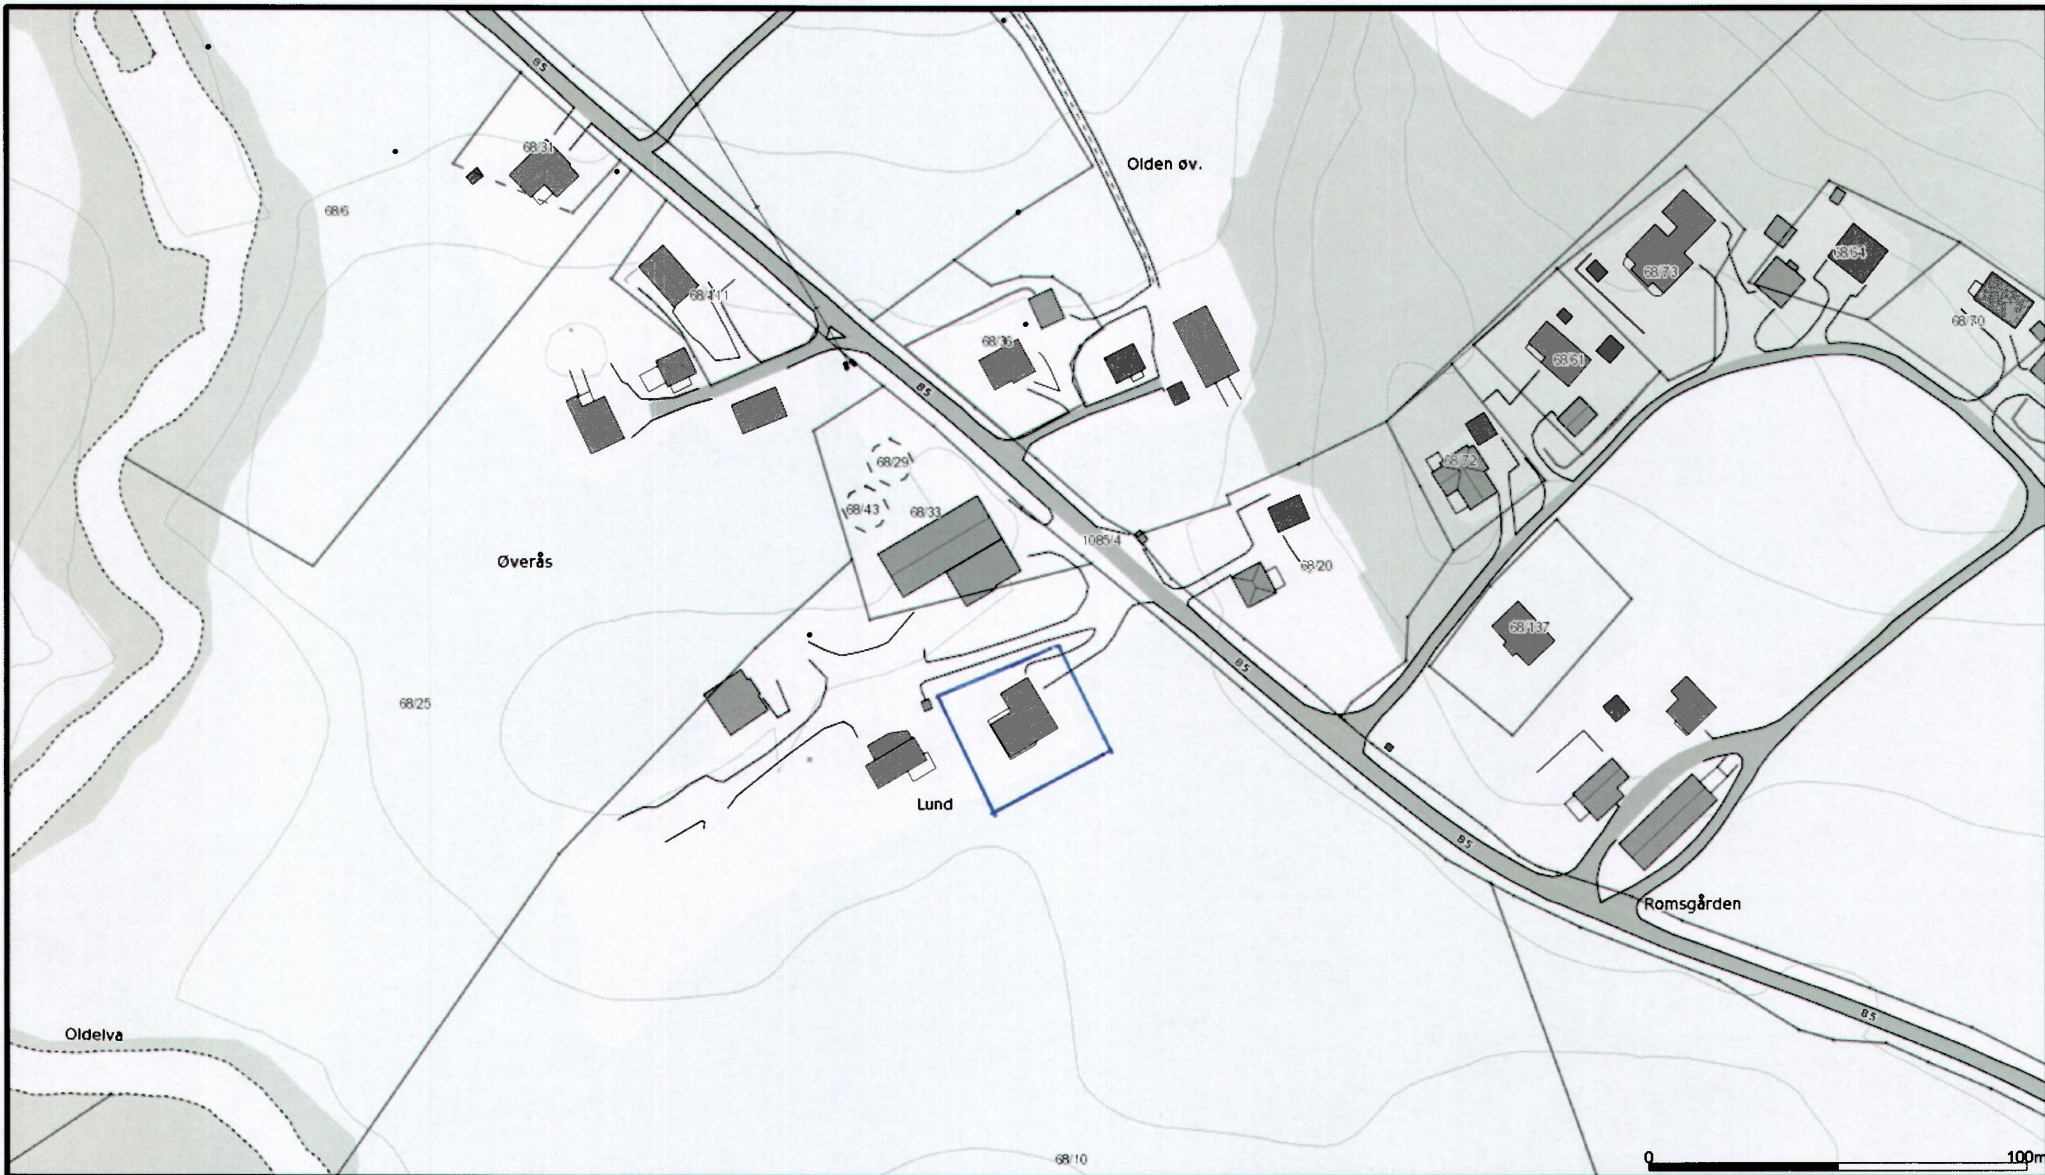

Beliggenhet og høyder må oppfattes som orienterende.

Bjugn kommune
Næring og drift

Dato: 2011.11.14
Sign: geih

Målestokk
1:500

Beliggenhet og høyder må oppfattes som orienterende.

Bjugn kommune
Næring og drift

Dato: 2011.11.14
Sign: geih

Målestokk
1:2000